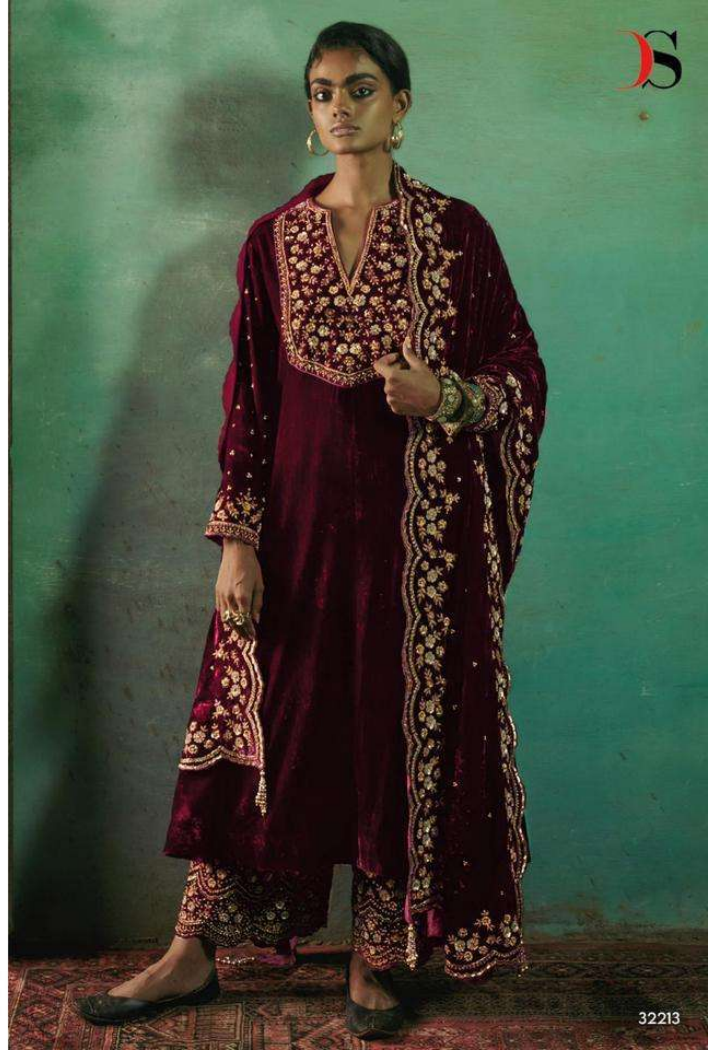

VELVET 23

32212

DS

# VELVET 23

32211

32212

32213

32214

**DEEPSY**  
suits

PRESENTING TO YOU OUR NEW CATALOGUE

# VELVET 23

DESIGN NO	CATLLOG NAME	DESCRIPTION	RATE
32211	VELVET 23	TOP : Velevt with embroidery BOTTOM : Jequard DUPATTA : velevt with embroidery	1450
32212	VELVET 23	TOP : Velevt with embroidery BOTTOM : Velevt with embroidery DUPATTA : Organza with embroidery	1450
32213	VELVET 23	TOP : Velevt with embroidery BOTTOM : Velvet DUPATTA : velevt with embroidery	1450
32214	VELVET 23	TOP : Velevt with embroidery BOTTOM : Velevt with embroidery DUPATTA : velevt with embroidery	1450