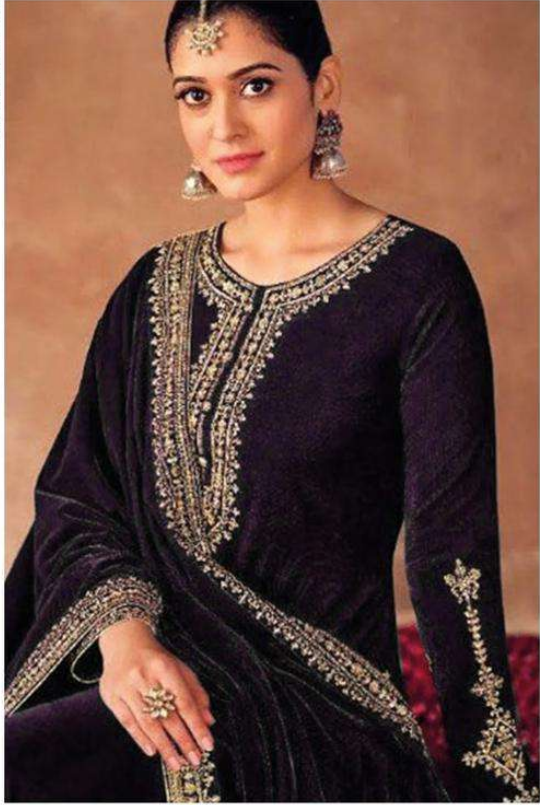

VELVET 23

32212

DS

# VELVET 23

32211

32212

32213

32214

**DEEPSY**  
suits

PRESENTING TO YOU OUR NEW CATALOGUE

# VELVET 23

DESIGN NO	CATLLOG NAME	DESCRIPTION	RATE
32211	VELVET 23	TOP : Velevt with embroidery BOTTOM : Jequard DUPATTA : velevt with embroidery	1450
32212	VELVET 23	TOP : Velevt with embroidery BOTTOM : Velevt with embroidery DUPATTA : Organza with embroidery	1450
32213	VELVET 23	TOP : Velevt with embroidery BOTTOM : Velvet DUPATTA : velevt with embroidery	1450
32214	VELVET 23	TOP : Velevt with embroidery BOTTOM : Velevt with embroidery DUPATTA : velevt with embroidery	1450