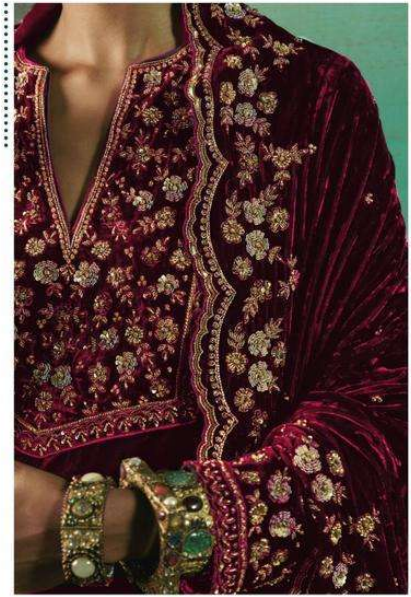

VELVET 23

32212

DS

32214

VELVET 23

32211

32212

32213

32214

DEEPSY
suits

PRESENTING TO YOU OUR NEW CATALOGUE

VELVET 23

DESIGN NO	CATLLOG NAME	DESCRIPTION	RATE
32211	VELVET 23	TOP : Velevt with embroidery BOTTOM : Jequard DUPATTA : velevt with embroidery	1450
32212	VELVET 23	TOP : Velevt with embroidery BOTTOM : Velevt with embroidery DUPATTA : Organza with embroidery	1450
32213	VELVET 23	TOP : Velevt with embroidery BOTTOM : Velvet DUPATTA : velevt with embroidery	1450
32214	VELVET 23	TOP : Velevt with embroidery BOTTOM : Velevt with embroidery DUPATTA : velevt with embroidery	1450