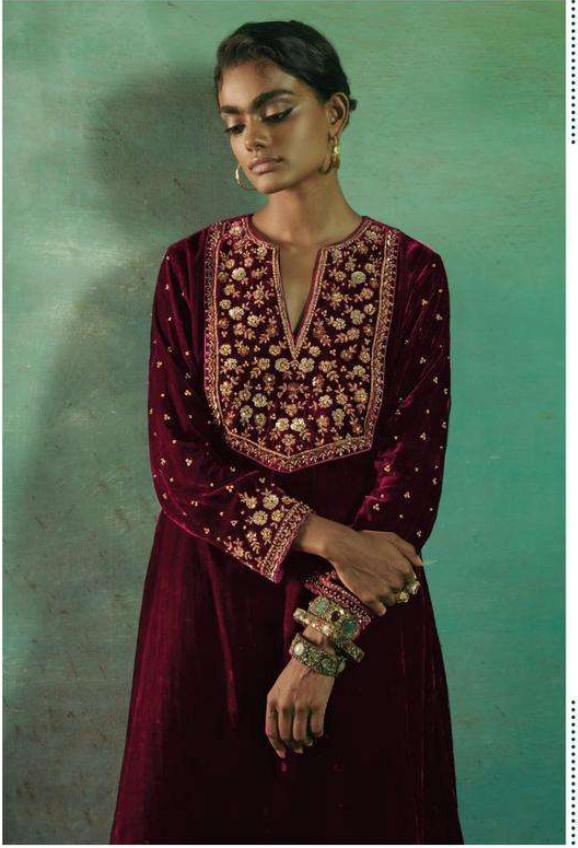

VELVET 23

32212

DS

32214

VELVET 23

32211

32212

32213

32214

DEEPSY
suits

PRESENTING TO YOU OUR NEW CATALOGUE

VELVET 23

DESIGN NO	CATLLOG NAME	DESCRIPTION	RATE
32211	VELVET 23	TOP : Velevt with embroidery BOTTOM : Jequard DUPATTA : velevt with embroidery	1450
32212	VELVET 23	TOP : Velevt with embroidery BOTTOM : Velevt with embroidery DUPATTA : Organza with embroidery	1450
32213	VELVET 23	TOP : Velevt with embroidery BOTTOM : Velvet DUPATTA : velevt with embroidery	1450
32214	VELVET 23	TOP : Velevt with embroidery BOTTOM : Velevt with embroidery DUPATTA : velevt with embroidery	1450