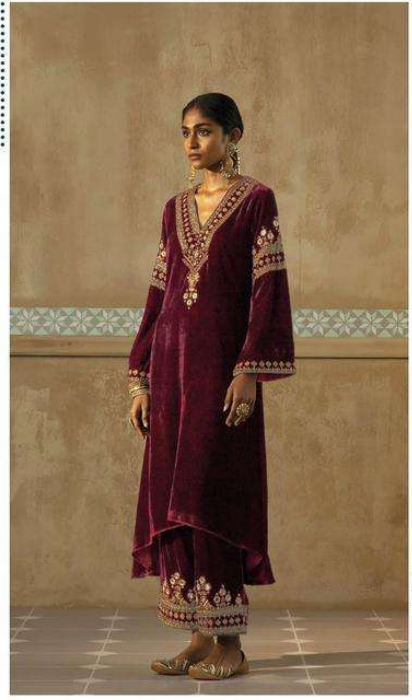

VELVET 23

32212

DS

32214

# VELVET 23

32211

32212

32213

32214

**DEEPSY**  
suits

PRESENTING TO YOU OUR NEW CATALOGUE

# VELVET 23

DESIGN NO	CATLLOG NAME	DESCRIPTION	RATE
32211	VELVET 23	TOP : Velevt with embroidery BOTTOM : Jequard DUPATTA : velevt with embroidery	1450
32212	VELVET 23	TOP : Velevt with embroidery BOTTOM : Velevt with embroidery DUPATTA : Organza with embroidery	1450
32213	VELVET 23	TOP : Velevt with embroidery BOTTOM : Velvet DUPATTA : velevt with embroidery	1450
32214	VELVET 23	TOP : Velevt with embroidery BOTTOM : Velevt with embroidery DUPATTA : velevt with embroidery	1450