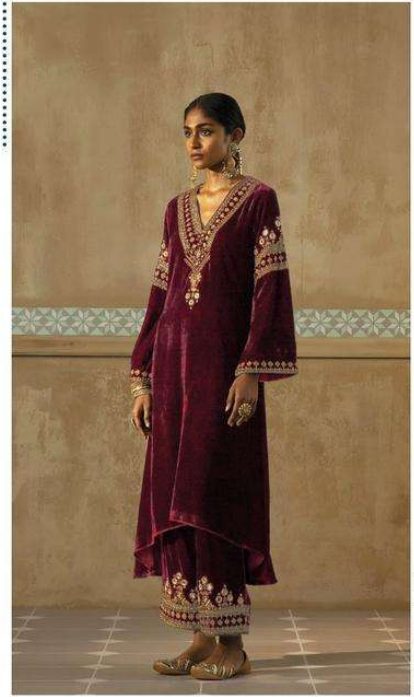

VELVET 23

32212

DS

# VELVET 23

32211

32212

32213

32214

**DEEPSY**  
suits

PRESENTING TO YOU OUR NEW CATALOGUE

# VELVET 23

DESIGN NO	CATLLOG NAME	DESCRIPTION	RATE
32211	VELVET 23	TOP : Velevt with embroidery BOTTOM : Jequard DUPATTA : velevt with embroidery	1450
32212	VELVET 23	TOP : Velevt with embroidery BOTTOM : Velevt with embroidery DUPATTA : Organza with embroidery	1450
32213	VELVET 23	TOP : Velevt with embroidery BOTTOM : Velvet DUPATTA : velevt with embroidery	1450
32214	VELVET 23	TOP : Velevt with embroidery BOTTOM : Velevt with embroidery DUPATTA : velevt with embroidery	1450