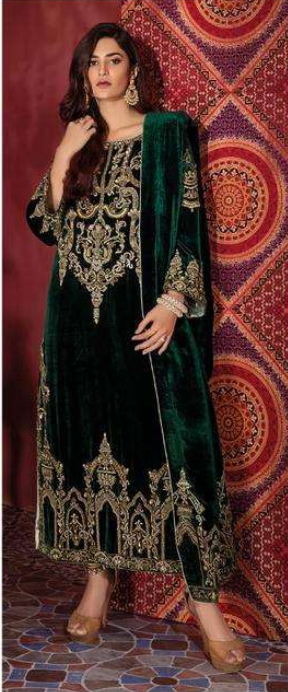

VELVET 23

32212

DS

# VELVET 23

32211

32212

32213

32214

**DEEPSY**  
suits

PRESENTING TO YOU OUR NEW CATALOGUE

# VELVET 23

DESIGN NO	CATLLOG NAME	DESCRIPTION	RATE
32211	VELVET 23	TOP : Velevt with embroidery BOTTOM : Jequard DUPATTA : velevt with embroidery	1450
32212	VELVET 23	TOP : Velevt with embroidery BOTTOM : Velevt with embroidery DUPATTA : Organza with embroidery	1450
32213	VELVET 23	TOP : Velevt with embroidery BOTTOM : Velvet DUPATTA : velevt with embroidery	1450
32214	VELVET 23	TOP : Velevt with embroidery BOTTOM : Velevt with embroidery DUPATTA : velevt with embroidery	1450