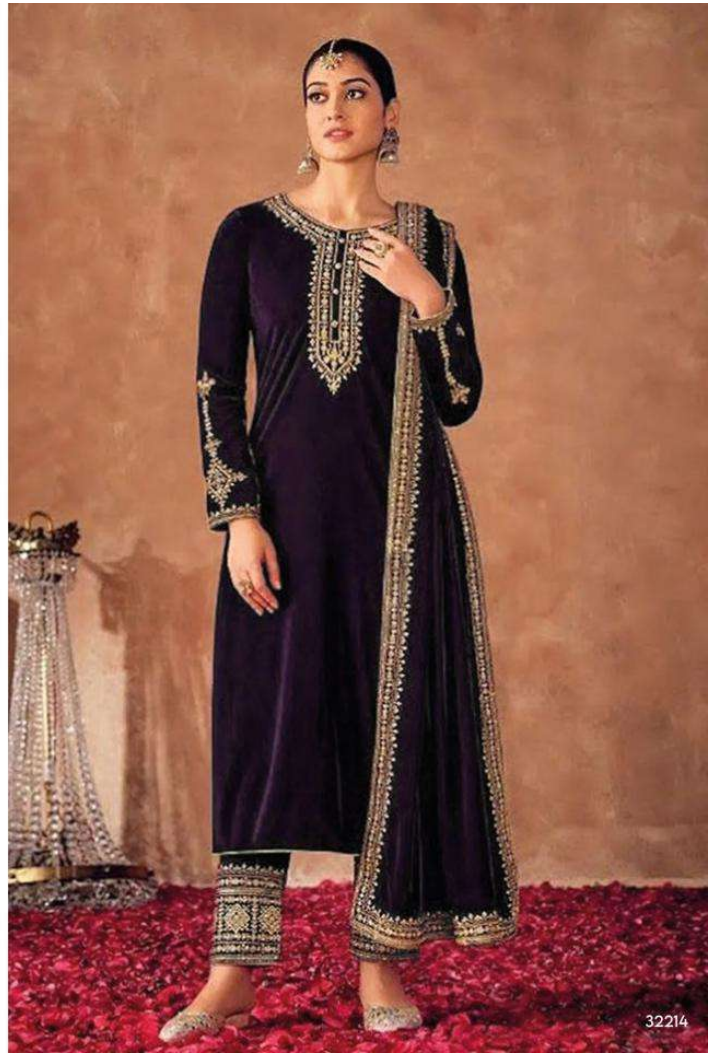

VELVET 23

32212

DS

32214

VELVET 23

32211

32212

32213

32214

DEEPSY
suits

PRESENTING TO YOU OUR NEW CATALOGUE

VELVET 23

DESIGN NO	CATLLOG NAME	DESCRIPTION	RATE
32211	VELVET 23	TOP : Velevt with embroidery BOTTOM : Jequard DUPATTA : velevt with embroidery	1450
32212	VELVET 23	TOP : Velevt with embroidery BOTTOM : Velevt with embroidery DUPATTA : Organza with embroidery	1450
32213	VELVET 23	TOP : Velevt with embroidery BOTTOM : Velvet DUPATTA : velevt with embroidery	1450
32214	VELVET 23	TOP : Velevt with embroidery BOTTOM : Velevt with embroidery DUPATTA : velevt with embroidery	1450