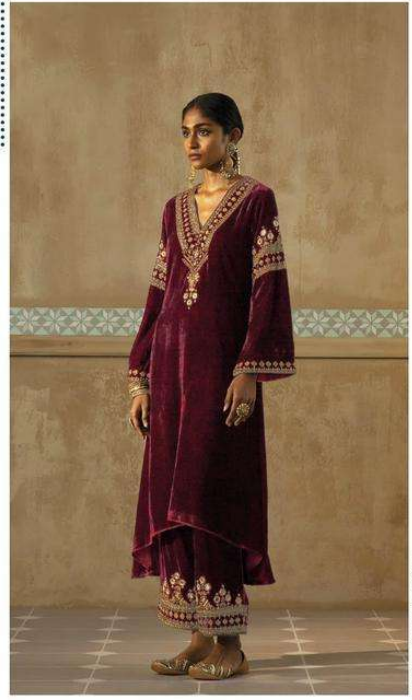

VELVET 23

32212

DS

32214

VELVET 23

32211

32212

32213

32214

DEEPSY
suits

PRESENTING TO YOU OUR NEW CATALOGUE

VELVET 23

DESIGN NO	CATLLOG NAME	DESCRIPTION	RATE
32211	VELVET 23	TOP : Velevt with embroidery BOTTOM : Jequard DUPATTA : velevt with embroidery	1450
32212	VELVET 23	TOP : Velevt with embroidery BOTTOM : Velevt with embroidery DUPATTA : Organza with embroidery	1450
32213	VELVET 23	TOP : Velevt with embroidery BOTTOM : Velvet DUPATTA : velevt with embroidery	1450
32214	VELVET 23	TOP : Velevt with embroidery BOTTOM : Velevt with embroidery DUPATTA : velevt with embroidery	1450