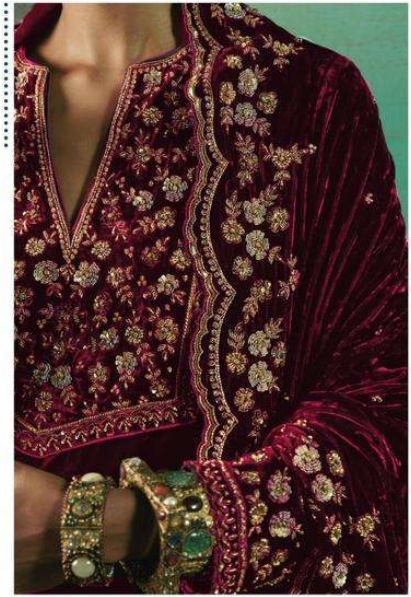

VELVET 23

32212

DS

# VELVET 23

32211

32212

32213

32214

**DEEPSY**  
suits

PRESENTING TO YOU OUR NEW CATALOGUE

# VELVET 23

DESIGN NO	CATLLOG NAME	DESCRIPTION	RATE
32211	VELVET 23	TOP : Velevt with embroidery BOTTOM : Jequard DUPATTA : velevt with embroidery	1450
32212	VELVET 23	TOP : Velevt with embroidery BOTTOM : Velevt with embroidery DUPATTA : Organza with embroidery	1450
32213	VELVET 23	TOP : Velevt with embroidery BOTTOM : Velvet DUPATTA : velevt with embroidery	1450
32214	VELVET 23	TOP : Velevt with embroidery BOTTOM : Velevt with embroidery DUPATTA : velevt with embroidery	1450