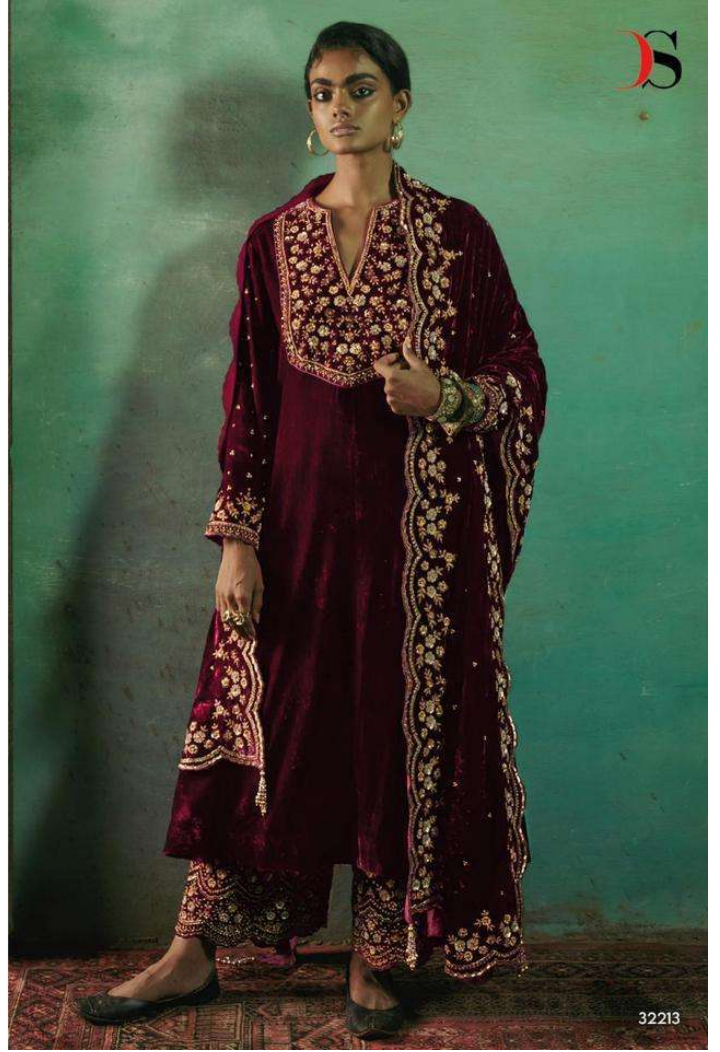

VELVET 23

32212

DS

32214

VELVET 23

32211

32212

32213

32214

DEEPSY
suits

PRESENTING TO YOU OUR NEW CATALOGUE

VELVET 23

DESIGN NO	CATLLOG NAME	DESCRIPTION	RATE
32211	VELVET 23	TOP : Velevt with embroidery BOTTOM : Jequard DUPATTA : velevt with embroidery	1450
32212	VELVET 23	TOP : Velevt with embroidery BOTTOM : Velevt with embroidery DUPATTA : Organza with embroidery	1450
32213	VELVET 23	TOP : Velevt with embroidery BOTTOM : Velvet DUPATTA : velevt with embroidery	1450
32214	VELVET 23	TOP : Velevt with embroidery BOTTOM : Velevt with embroidery DUPATTA : velevt with embroidery	1450

Total Pieces:4
Total Amount: 5800+ GST

VELVET 23

32211