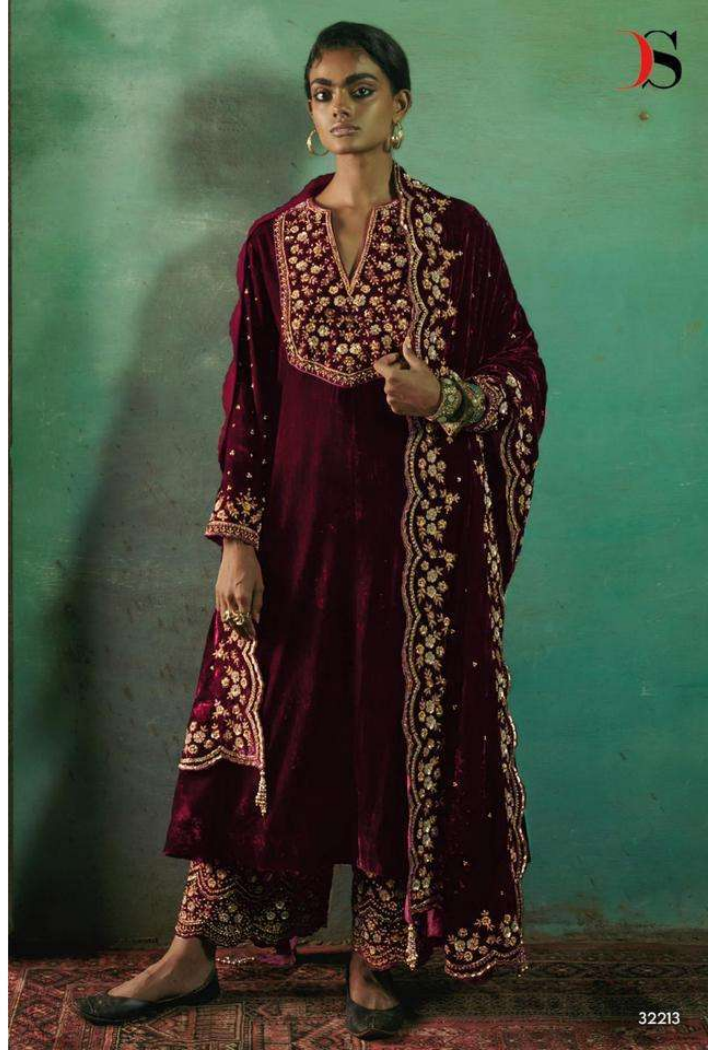

VELVET 23

32212

DS

32214

# VELVET 23

32211

32212

32213

32214

**DEEPSY**  
suits

PRESENTING TO YOU OUR NEW CATALOGUE

# VELVET 23

DESIGN NO	CATLLOG NAME	DESCRIPTION	RATE
32211	VELVET 23	TOP : Velevt with embroidery BOTTOM : Jequard DUPATTA : velevt with embroidery	1450
32212	VELVET 23	TOP : Velevt with embroidery BOTTOM : Velevt with embroidery DUPATTA : Organza with embroidery	1450
32213	VELVET 23	TOP : Velevt with embroidery BOTTOM : Velvet DUPATTA : velevt with embroidery	1450
32214	VELVET 23	TOP : Velevt with embroidery BOTTOM : Velevt with embroidery DUPATTA : velevt with embroidery	1450