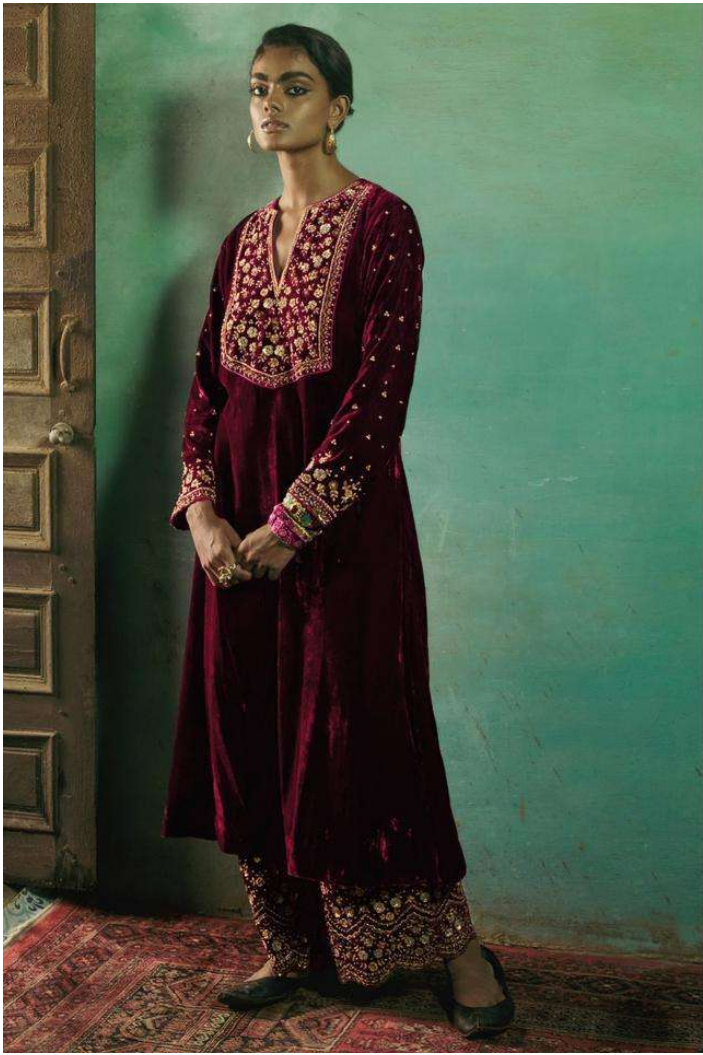

VELVET 23

32212

DS

32214

VELVET 23

32211

32212

32213

32214

DEEPSY
suits

PRESENTING TO YOU OUR NEW CATALOGUE

VELVET 23

DESIGN NO	CATLLOG NAME	DESCRIPTION	RATE
32211	VELVET 23	TOP : Velevt with embroidery BOTTOM : Jequard DUPATTA : velevt with embroidery	1450
32212	VELVET 23	TOP : Velevt with embroidery BOTTOM : Velevt with embroidery DUPATTA : Organza with embroidery	1450
32213	VELVET 23	TOP : Velevt with embroidery BOTTOM : Velvet DUPATTA : velevt with embroidery	1450
32214	VELVET 23	TOP : Velevt with embroidery BOTTOM : Velevt with embroidery DUPATTA : velevt with embroidery	1450