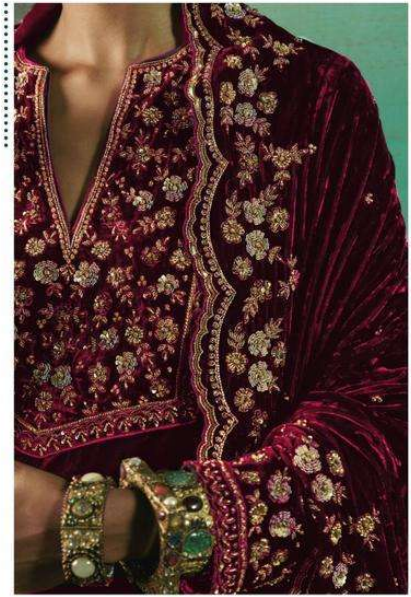

VELVET 23

32212

DS

32214

# VELVET 23

32211

32212

32213

32214

**DEEPSY**  
suits

PRESENTING TO YOU OUR NEW CATALOGUE

# VELVET 23

DESIGN NO	CATLLOG NAME	DESCRIPTION	RATE
32211	VELVET 23	TOP : Velevt with embroidery BOTTOM : Jequard DUPATTA : velevt with embroidery	1450
32212	VELVET 23	TOP : Velevt with embroidery BOTTOM : Velevt with embroidery DUPATTA : Organza with embroidery	1450
32213	VELVET 23	TOP : Velevt with embroidery BOTTOM : Velvet DUPATTA : velevt with embroidery	1450
32214	VELVET 23	TOP : Velevt with embroidery BOTTOM : Velevt with embroidery DUPATTA : velevt with embroidery	1450