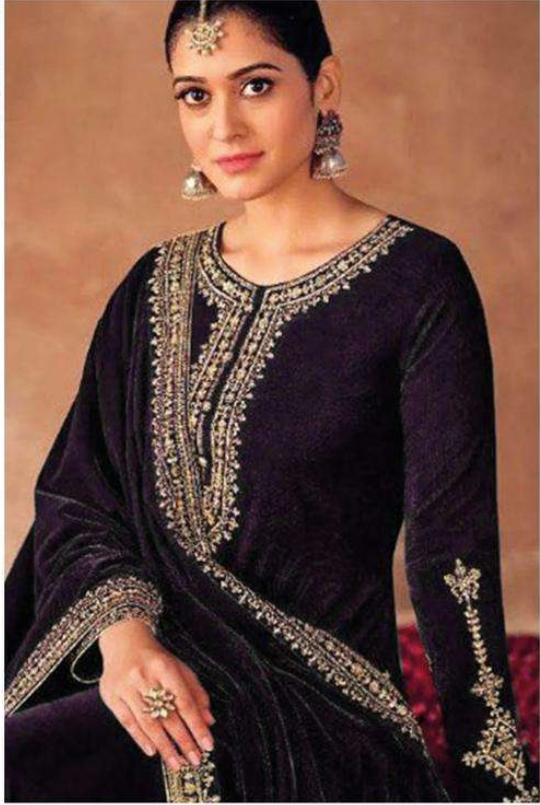

VELVET 23

32212

DS

32214

VELVET 23

32211

32212

32213

32214

DEEPSY
suits

PRESENTING TO YOU OUR NEW CATALOGUE

VELVET 23

DESIGN NO	CATLLOG NAME	DESCRIPTION	RATE
32211	VELVET 23	TOP : Velevt with embroidery BOTTOM : Jequard DUPATTA : velevt with embroidery	1450
32212	VELVET 23	TOP : Velevt with embroidery BOTTOM : Velevt with embroidery DUPATTA : Organza with embroidery	1450
32213	VELVET 23	TOP : Velevt with embroidery BOTTOM : Velvet DUPATTA : velevt with embroidery	1450
32214	VELVET 23	TOP : Velevt with embroidery BOTTOM : Velevt with embroidery DUPATTA : velevt with embroidery	1450