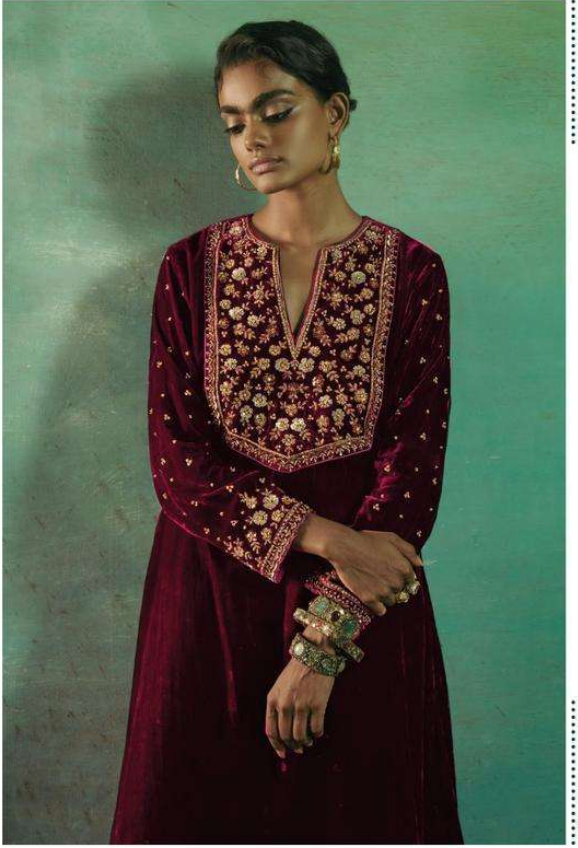

VELVET 23

32212

DS

# VELVET 23

32211

32212

32213

32214

**DEEPSY**  
suits

PRESENTING TO YOU OUR NEW CATALOGUE

# VELVET 23

DESIGN NO	CATLLOG NAME	DESCRIPTION	RATE
32211	VELVET 23	TOP : Velevt with embroidery BOTTOM : Jequard DUPATTA : velevt with embroidery	1450
32212	VELVET 23	TOP : Velevt with embroidery BOTTOM : Velevt with embroidery DUPATTA : Organza with embroidery	1450
32213	VELVET 23	TOP : Velevt with embroidery BOTTOM : Velvet DUPATTA : velevt with embroidery	1450
32214	VELVET 23	TOP : Velevt with embroidery BOTTOM : Velevt with embroidery DUPATTA : velevt with embroidery	1450