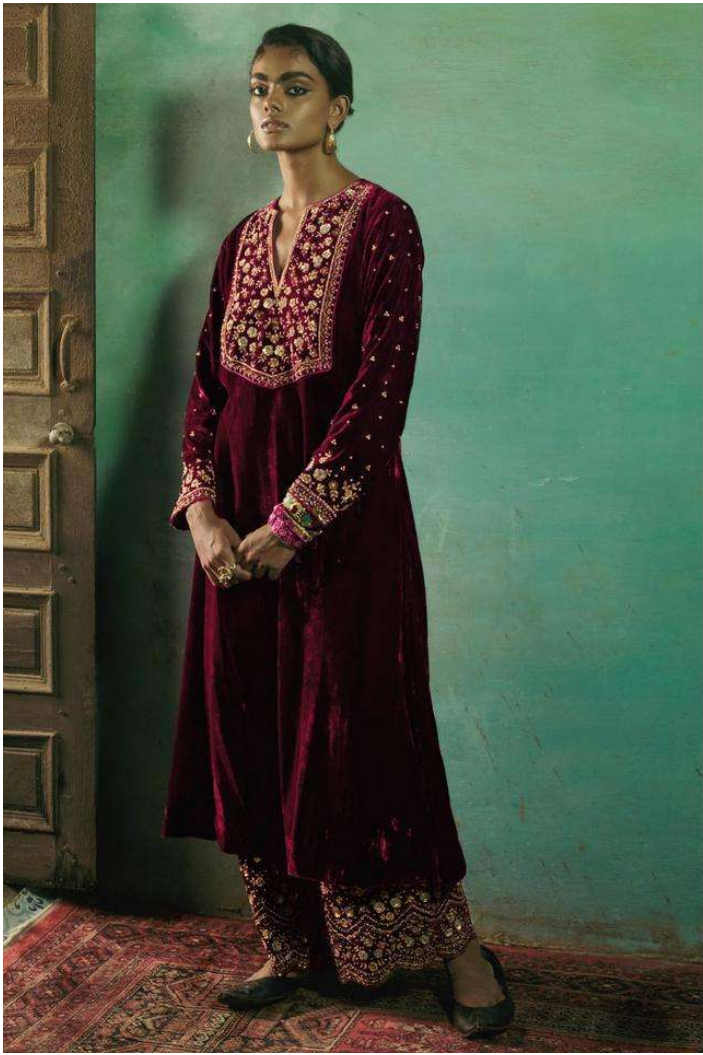

VELVET 23

32212

DS

# VELVET 23

32211

32212

32213

32214

**DEEPSY**  
suits

PRESENTING TO YOU OUR NEW CATALOGUE

# VELVET 23

DESIGN NO	CATLLOG NAME	DESCRIPTION	RATE
32211	VELVET 23	TOP : Velevt with embroidery BOTTOM : Jequard DUPATTA : velevt with embroidery	1450
32212	VELVET 23	TOP : Velevt with embroidery BOTTOM : Velevt with embroidery DUPATTA : Organza with embroidery	1450
32213	VELVET 23	TOP : Velevt with embroidery BOTTOM : Velvet DUPATTA : velevt with embroidery	1450
32214	VELVET 23	TOP : Velevt with embroidery BOTTOM : Velevt with embroidery DUPATTA : velevt with embroidery	1450