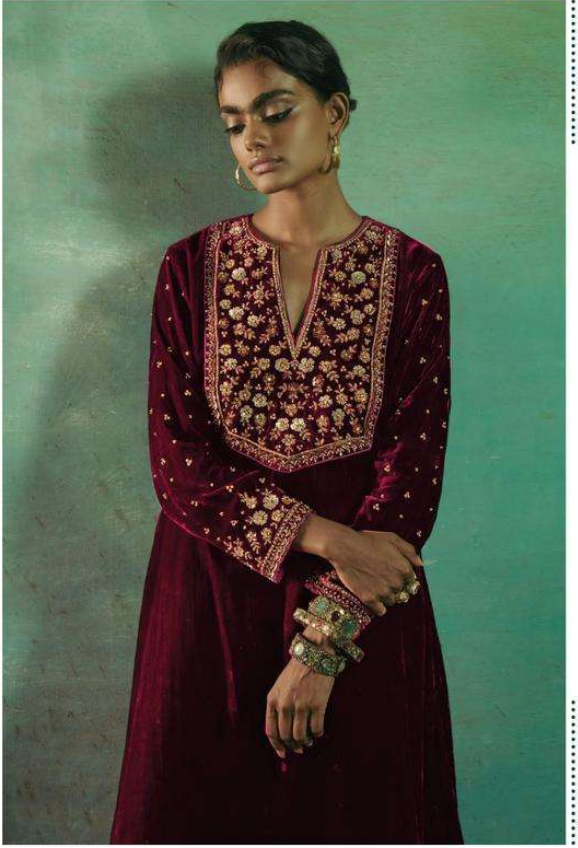

VELVET 23

32212

DS

32214

# VELVET 23

32211

32212

32213

32214

**DEEPSY**  
suits

PRESENTING TO YOU OUR NEW CATALOGUE

# VELVET 23

DESIGN NO	CATLLOG NAME	DESCRIPTION	RATE
32211	VELVET 23	TOP : Velevt with embroidery BOTTOM : Jequard DUPATTA : velevt with embroidery	1450
32212	VELVET 23	TOP : Velevt with embroidery BOTTOM : Velevt with embroidery DUPATTA : Organza with embroidery	1450
32213	VELVET 23	TOP : Velevt with embroidery BOTTOM : Velvet DUPATTA : velevt with embroidery	1450
32214	VELVET 23	TOP : Velevt with embroidery BOTTOM : Velevt with embroidery DUPATTA : velevt with embroidery	1450