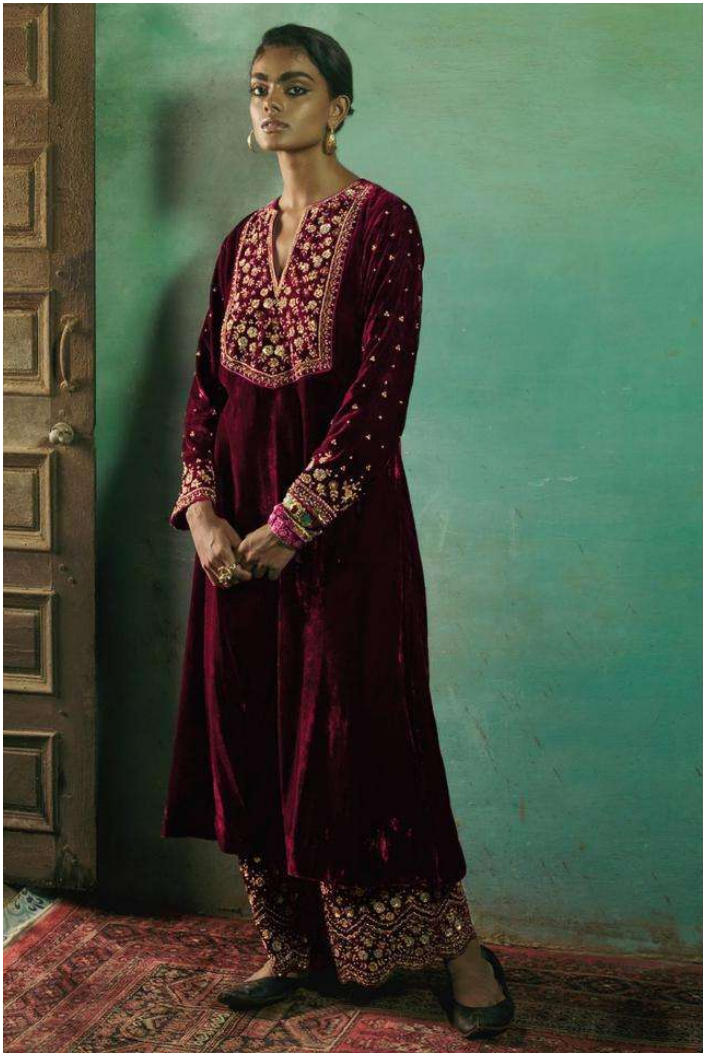

VELVET 23

32212

DS

32214

# VELVET 23

32211

32212

32213

32214

**DEEPSY**  
suits

PRESENTING TO YOU OUR NEW CATALOGUE

# VELVET 23

DESIGN NO	CATLLOG NAME	DESCRIPTION	RATE
32211	VELVET 23	TOP : Velevt with embroidery BOTTOM : Jequard DUPATTA : velevt with embroidery	1450
32212	VELVET 23	TOP : Velevt with embroidery BOTTOM : Velevt with embroidery DUPATTA : Organza with embroidery	1450
32213	VELVET 23	TOP : Velevt with embroidery BOTTOM : Velvet DUPATTA : velevt with embroidery	1450
32214	VELVET 23	TOP : Velevt with embroidery BOTTOM : Velevt with embroidery DUPATTA : velevt with embroidery	1450