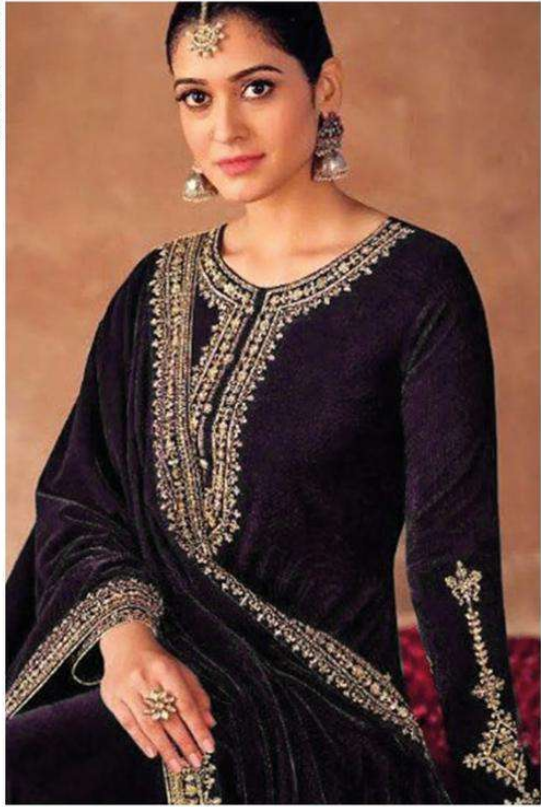

VELVET 23

32212

DS

32214

# VELVET 23

32211

32212

32213

32214

**DEEPSY**  
suits

PRESENTING TO YOU OUR NEW CATALOGUE

# VELVET 23

DESIGN NO	CATLLOG NAME	DESCRIPTION	RATE
32211	VELVET 23	TOP : Velevt with embroidery BOTTOM : Jequard DUPATTA : velevt with embroidery	1450
32212	VELVET 23	TOP : Velevt with embroidery BOTTOM : Velevt with embroidery DUPATTA : Organza with embroidery	1450
32213	VELVET 23	TOP : Velevt with embroidery BOTTOM : Velvet DUPATTA : velevt with embroidery	1450
32214	VELVET 23	TOP : Velevt with embroidery BOTTOM : Velevt with embroidery DUPATTA : velevt with embroidery	1450