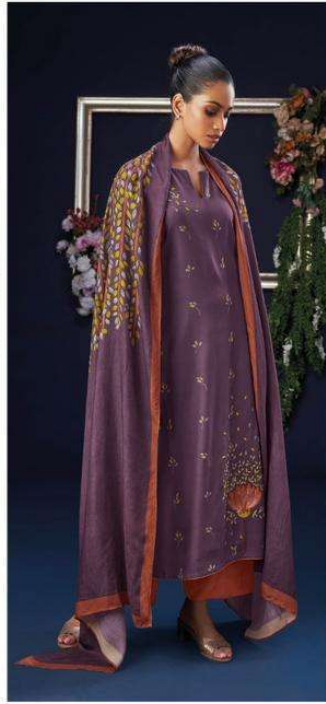

Ganga®  
Dhriti  
S1929

S1929-C

S1929-D

S1929-A

S1929-B

S1929-C

S1929-D

Ganga®  
**Dhriti**  
S1929- A/B/C/D

|                 |   |
|-----------------|---|
| PRODUCT NAME    | <b><i>DHRITI</i></b>  |
| D.NO.           | S1929   |
| DESCRIPTION     | <b>TOP</b><br>PREMIUM PURE PASHMINA PRINTED<br>WITH EMBROIDERY & SOLID BORDER<br><br><b>BOTTOM</b><br>PREMIUM PURE PASHMINA SOLID<br>COLOUR<br><br><b>DUPATTA</b><br>FINEST VISCOSE SHAWL PRINTED |
| HSN CODE        | <b>540834</b>   |
| WHOLESALE PRICE | <b>1705/- EACH+GST(EXTRA)</b>   |