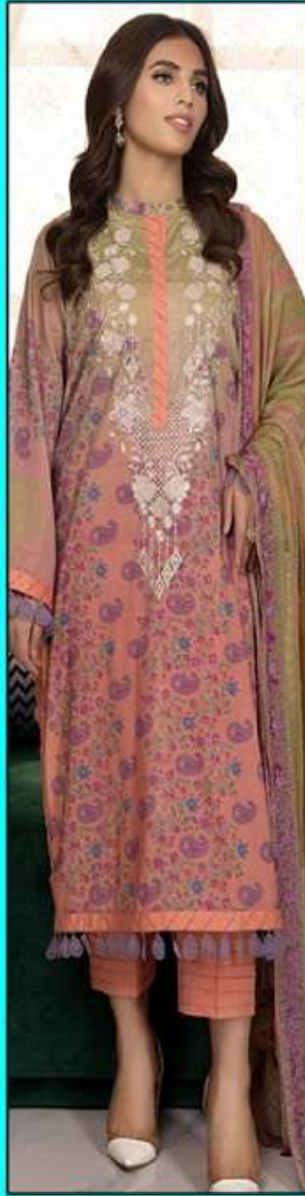

# SANA SAFINAZ

*Embroidered*  
LAWN SUIT WITH  
PURE MAL COTTON  
DUPATTA

## BEYOND *Casuals*

**ONLY READYMADE**

**D.No.1115**

**D.No.1116**

**D.No.1117**

**D.No.1118**

D.No.1115

D.No.1116