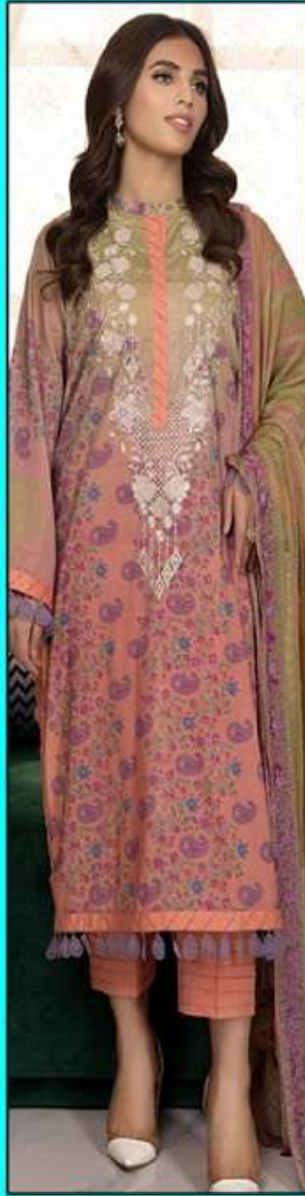

VERSATILITY

SERENITY UNLIMITED

SANA SAFINAZ
Embroidered BEYOND
Casuals

D.No.1116

SANA SAFINAZ

Embroidered
LAWN SUIT WITH
PURE MAL COTTON
DUPATTA

BEYOND *Casuals*

ONLY READYMADE

D.No.1115

D.No.1116

D.No.1117

D.No.1118

D.No.1115

D.No.1116

D.No.1117

D.No.1118

SANA SAFINAZ

Embroidered
LAWN SUIT WITH
PURE MAL COTTON
DUPATTA

BEYOND
Casuals

SANA SAFINAZ

Embroidered BEYOND
Casuals

D.No.1118

SANA SAFINAZ

Embroidered BEYOND *essentials*