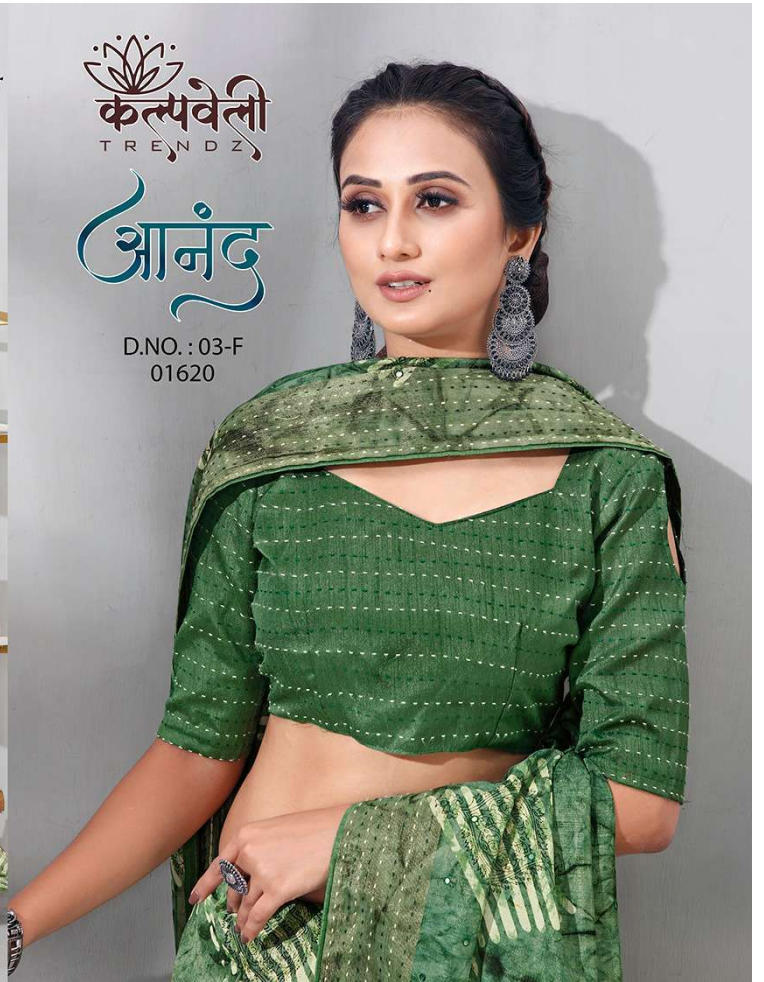

कल्पवेली
TRENZ

आनंद

D.NO. : 03-D
01618

Dolla Silk Jari Border
Mirror Katha Work
Blouse

कल्पवेली
TRENZ

आनंद

D.NO. : 03-D
01618

Dolla Silk Jari Border
Mirror Katha Work
Blouse

कल्पवेली
TRENDZ

आनंद

D.NO.: 03-B
01616

Dolla Silk Jari Border
Mirror Katha Work
Blouse

Dolla Silk Jari Border
Mirror Katha Work
Blouse

कल्पवेली
TRENDZ

आनंद

D.NO. : 03-F
01620

कल्पवेली
TRENDS

आनंद

D.NO. : 03-E
01619

Dolla Silk Jari Border
Mirror Katha Work
Blouse