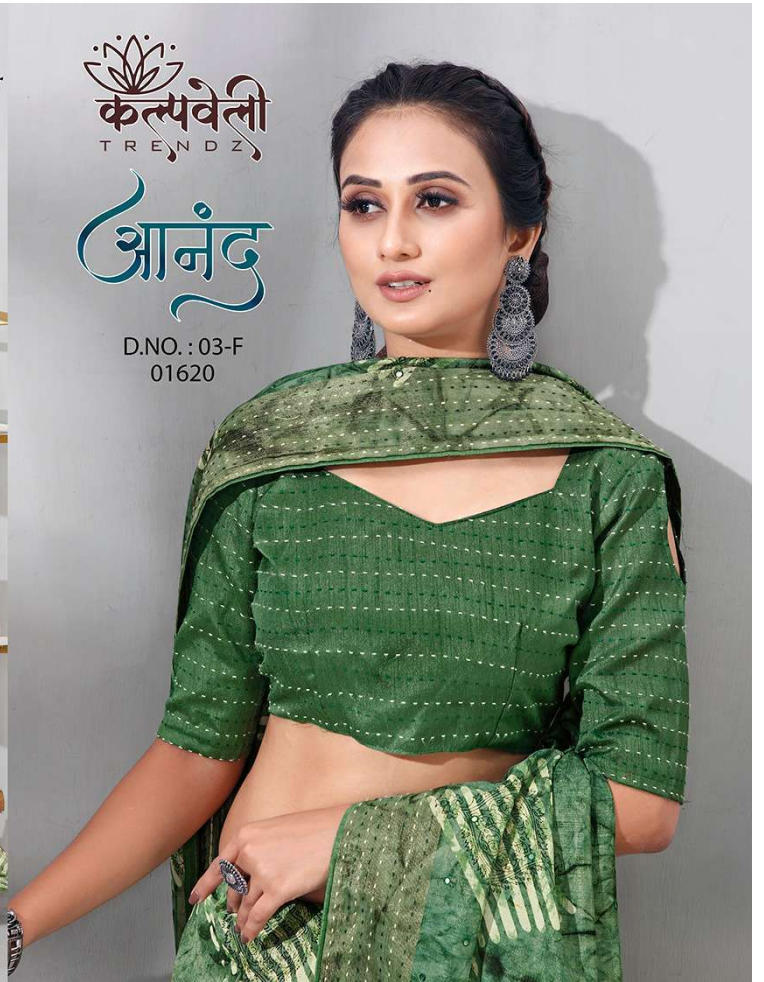

कल्पवेली  
TRENZ

आनंद

D.NO. : 03-D  
01618

Dolla Silk Jari Border  
Mirror Katha Work  
Blouse

कल्पवेली  
TRENZ

आनंद

D.NO. : 03-D  
01618

Dolla Silk Jari Border  
Mirror Katha Work  
Blouse

कल्पवेली  
TRENDZ

आनंद

D.NO.: 03-B  
01616

Dolla Silk Jari Border  
Mirror Katha Work  
Blouse

Dolla Silk Jari Border  
Mirror Katha Work  
Blouse

कल्पवेली  
TRENDS

आनंद

D.NO. : 03-F  
01620

कल्पवेली  
TRENDS

आनंद

D.NO. : 03-E  
01619

Dolla Silk Jari Border  
Mirror Katha Work  
Blouse