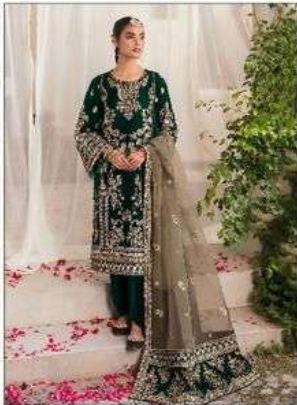

**MARIYA B EMBROIDERED
VELVET EDITION - 23**

Shree®
FAB

MARIYA B EMBROIDERED
VELVET EDITION - 23

MARIYA B EMBROIDERED
VELVET EDITION - 23

Shree®

**MARIYA B EMBROIDERED
VELVET EDITION - 23**

MARIYA B EMBROIDERED
VELVET EDITION - 23

**MARIYA B EMBROIDERED
VELVET EDITION - 23**

3191

MARIYA B EMBROIDERED
VELVET EDITION - 23

3192

3187

3188

3191

3192

3189

3190

MARIYA B EMBROIDERED
VELVET EDITION - 23

**MARIYA B EMBROIDERED
VELVET EDITION - 23**

**MARIYA B EMBROIDERED
VELVET EDITION - 23**

Shree®

MARIYA B EMBROIDERED
VELVET EDITION - 23

**MARIYA B EMBROIDERED
VELVET EDITION - 23**