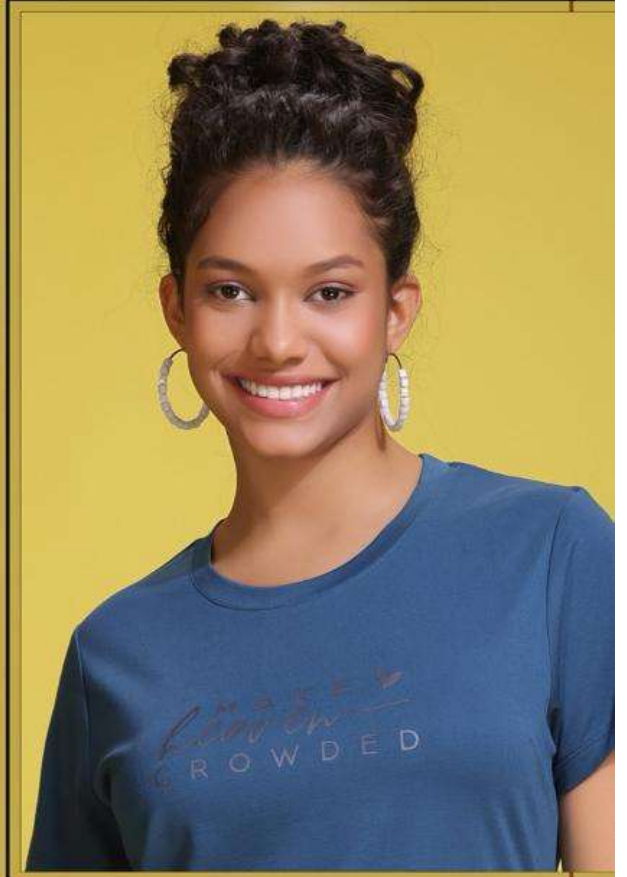

*Love
shine*

**ATC No.
4503**

- M
- L
- XL
- XXL
- 3XL

Mfg. & Mkted. By:

Krishna Creation

[@tittlifashion](#) [✉ tittlileg@gmail.com](mailto:tittlileg@gmail.com) [🌐 tittlifashionstore.com](http://tittlifashionstore.com)