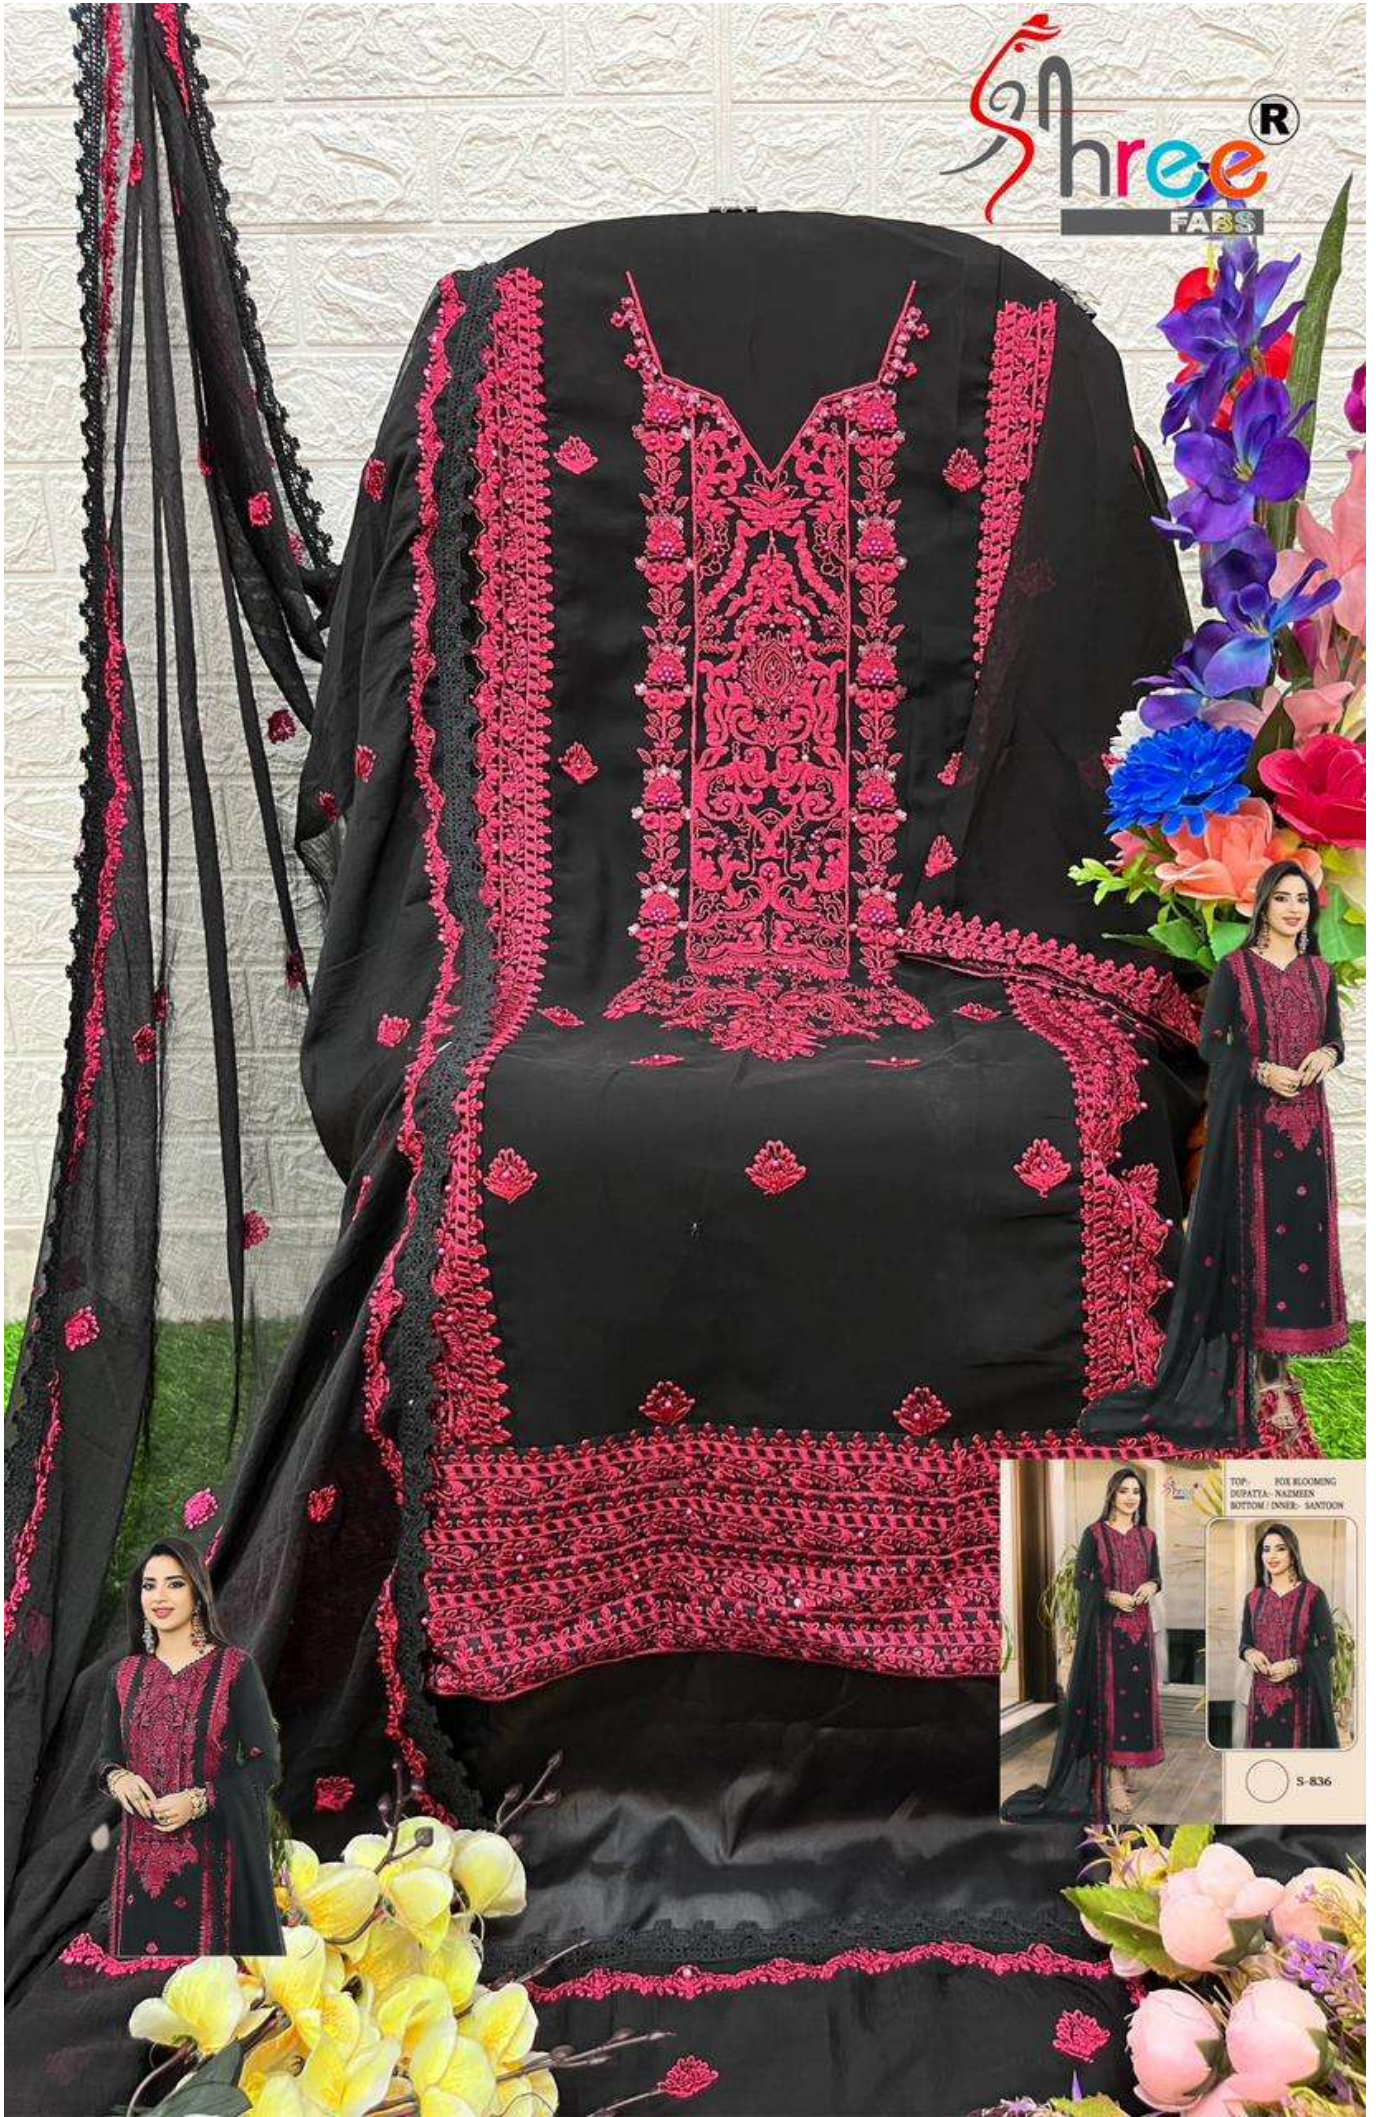

TOP:- FOX BLOOMING
DUPATTA:- NAZMEEN
BOTTOM / INNER:- SANTOON

S-836

Shree[®]
FAB

TOP - ROSE BLOOMING
DOPATTA - NARSHEEN
BOTTOM / INNER - SANTOON

S-836

TOP:- FOX BLOOMING
DUPATTA:- NAZMEEN
BOTTOM / INNER:- SANTOON