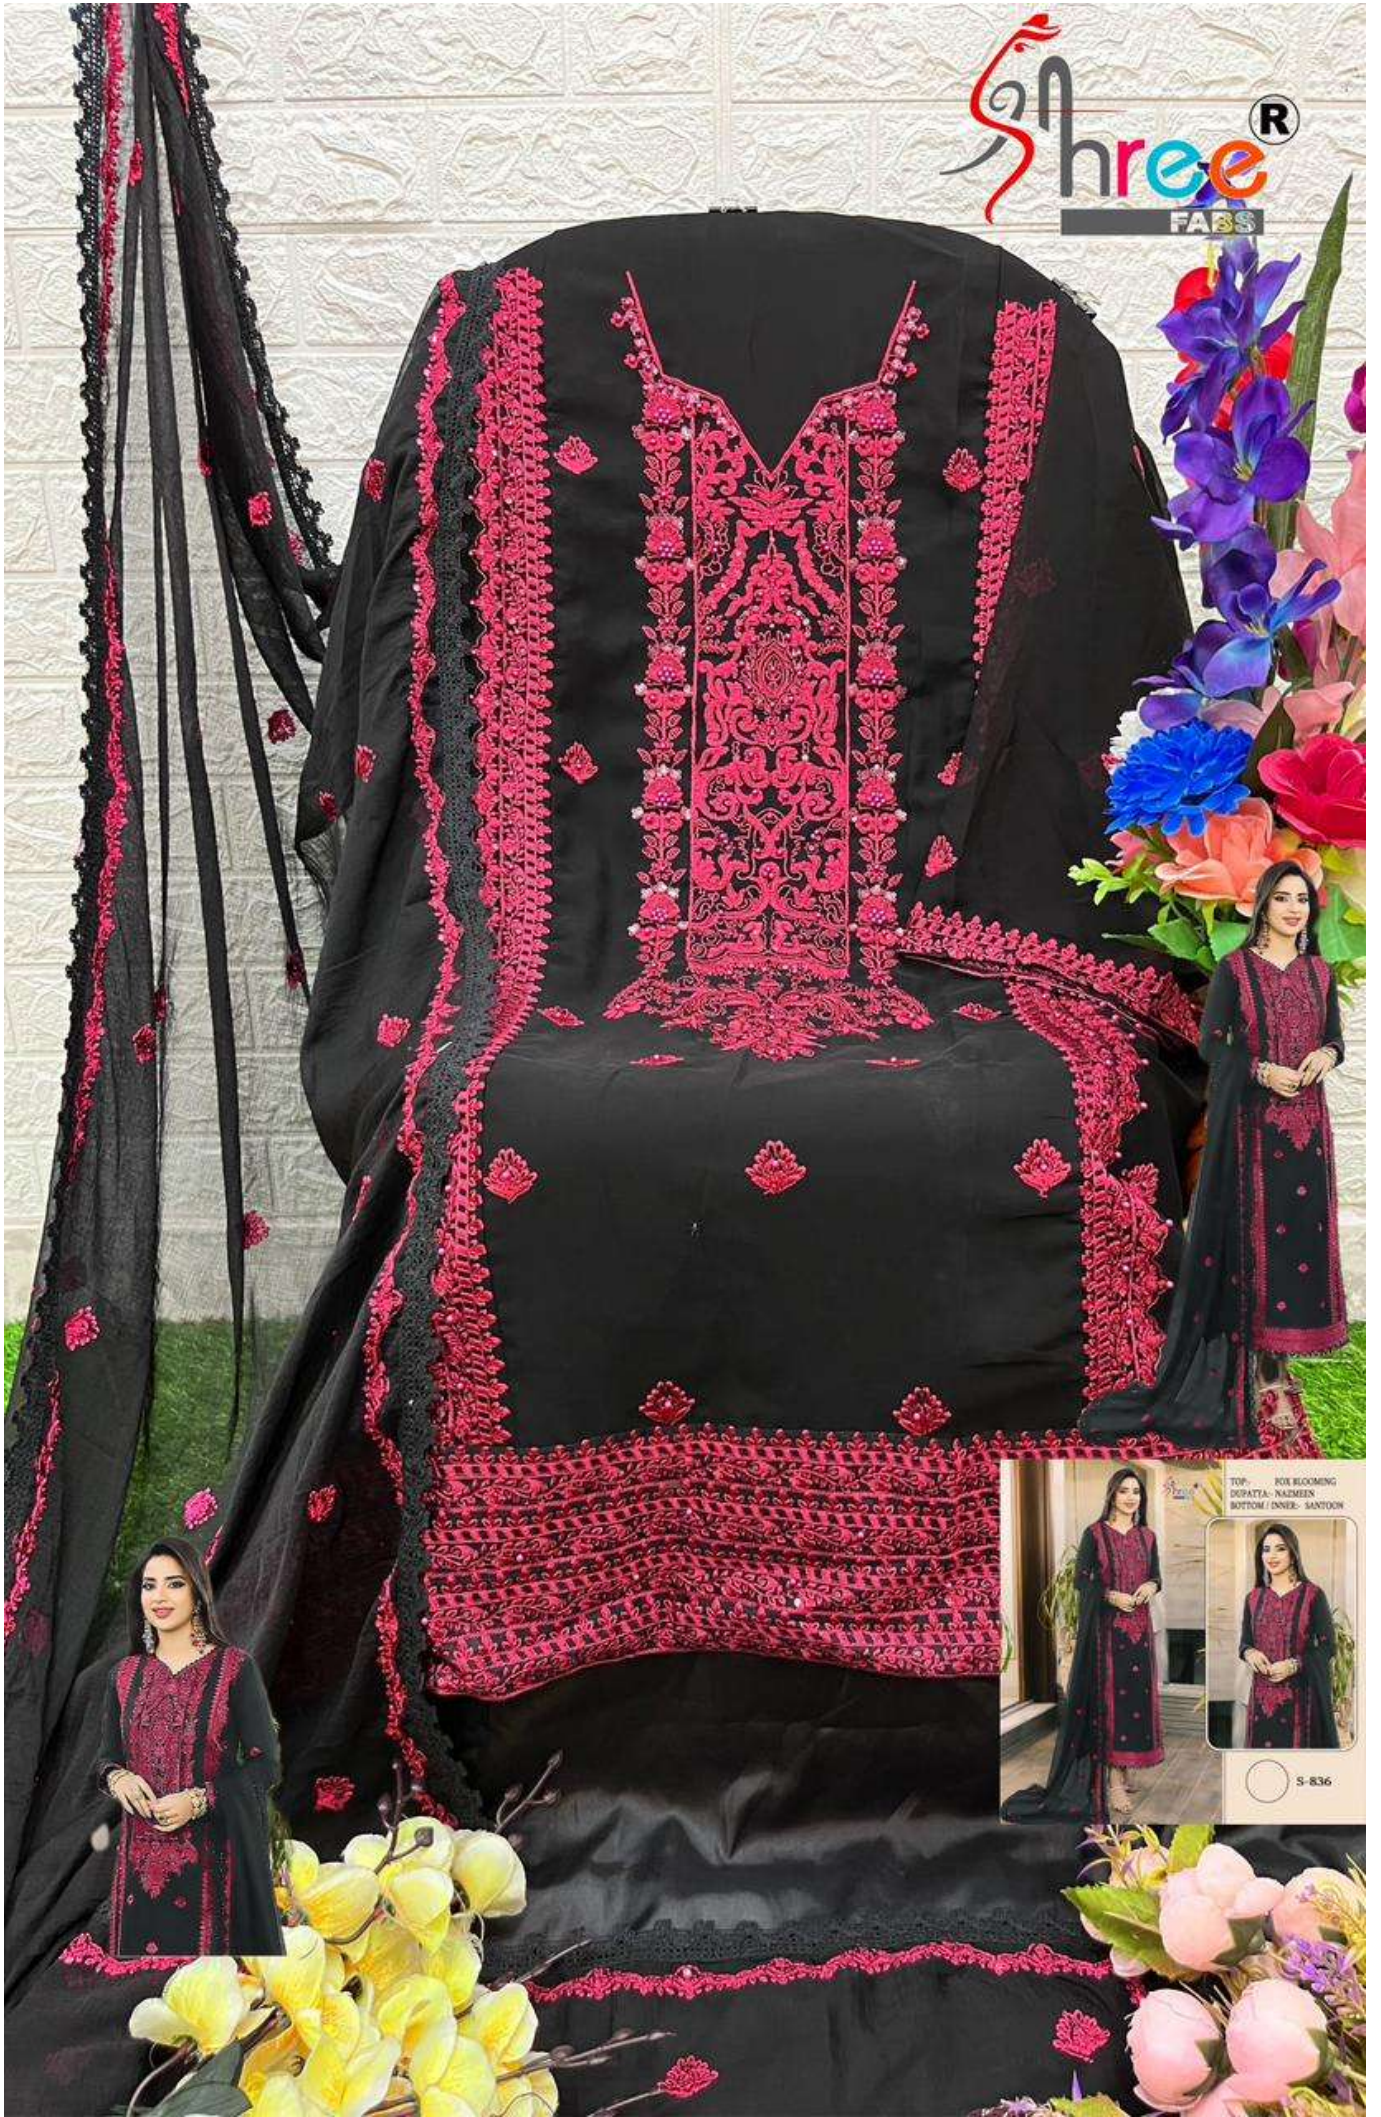

TOP:- FOX BLOOMING  
DUPATTA:- NAZMEEN  
BOTTOM / INNER:- SANTOON

S-836

Shree<sup>®</sup>  
FAB

TOP - ROSE BLOOMING  
DOPATTA - NARSHEEN  
BOTTOM / INNER - SANTOON

S-836

TOP:- FOX BLOOMING  
DUPATTA:- NAZMEEN  
BOTTOM / INNER:- SANTOON