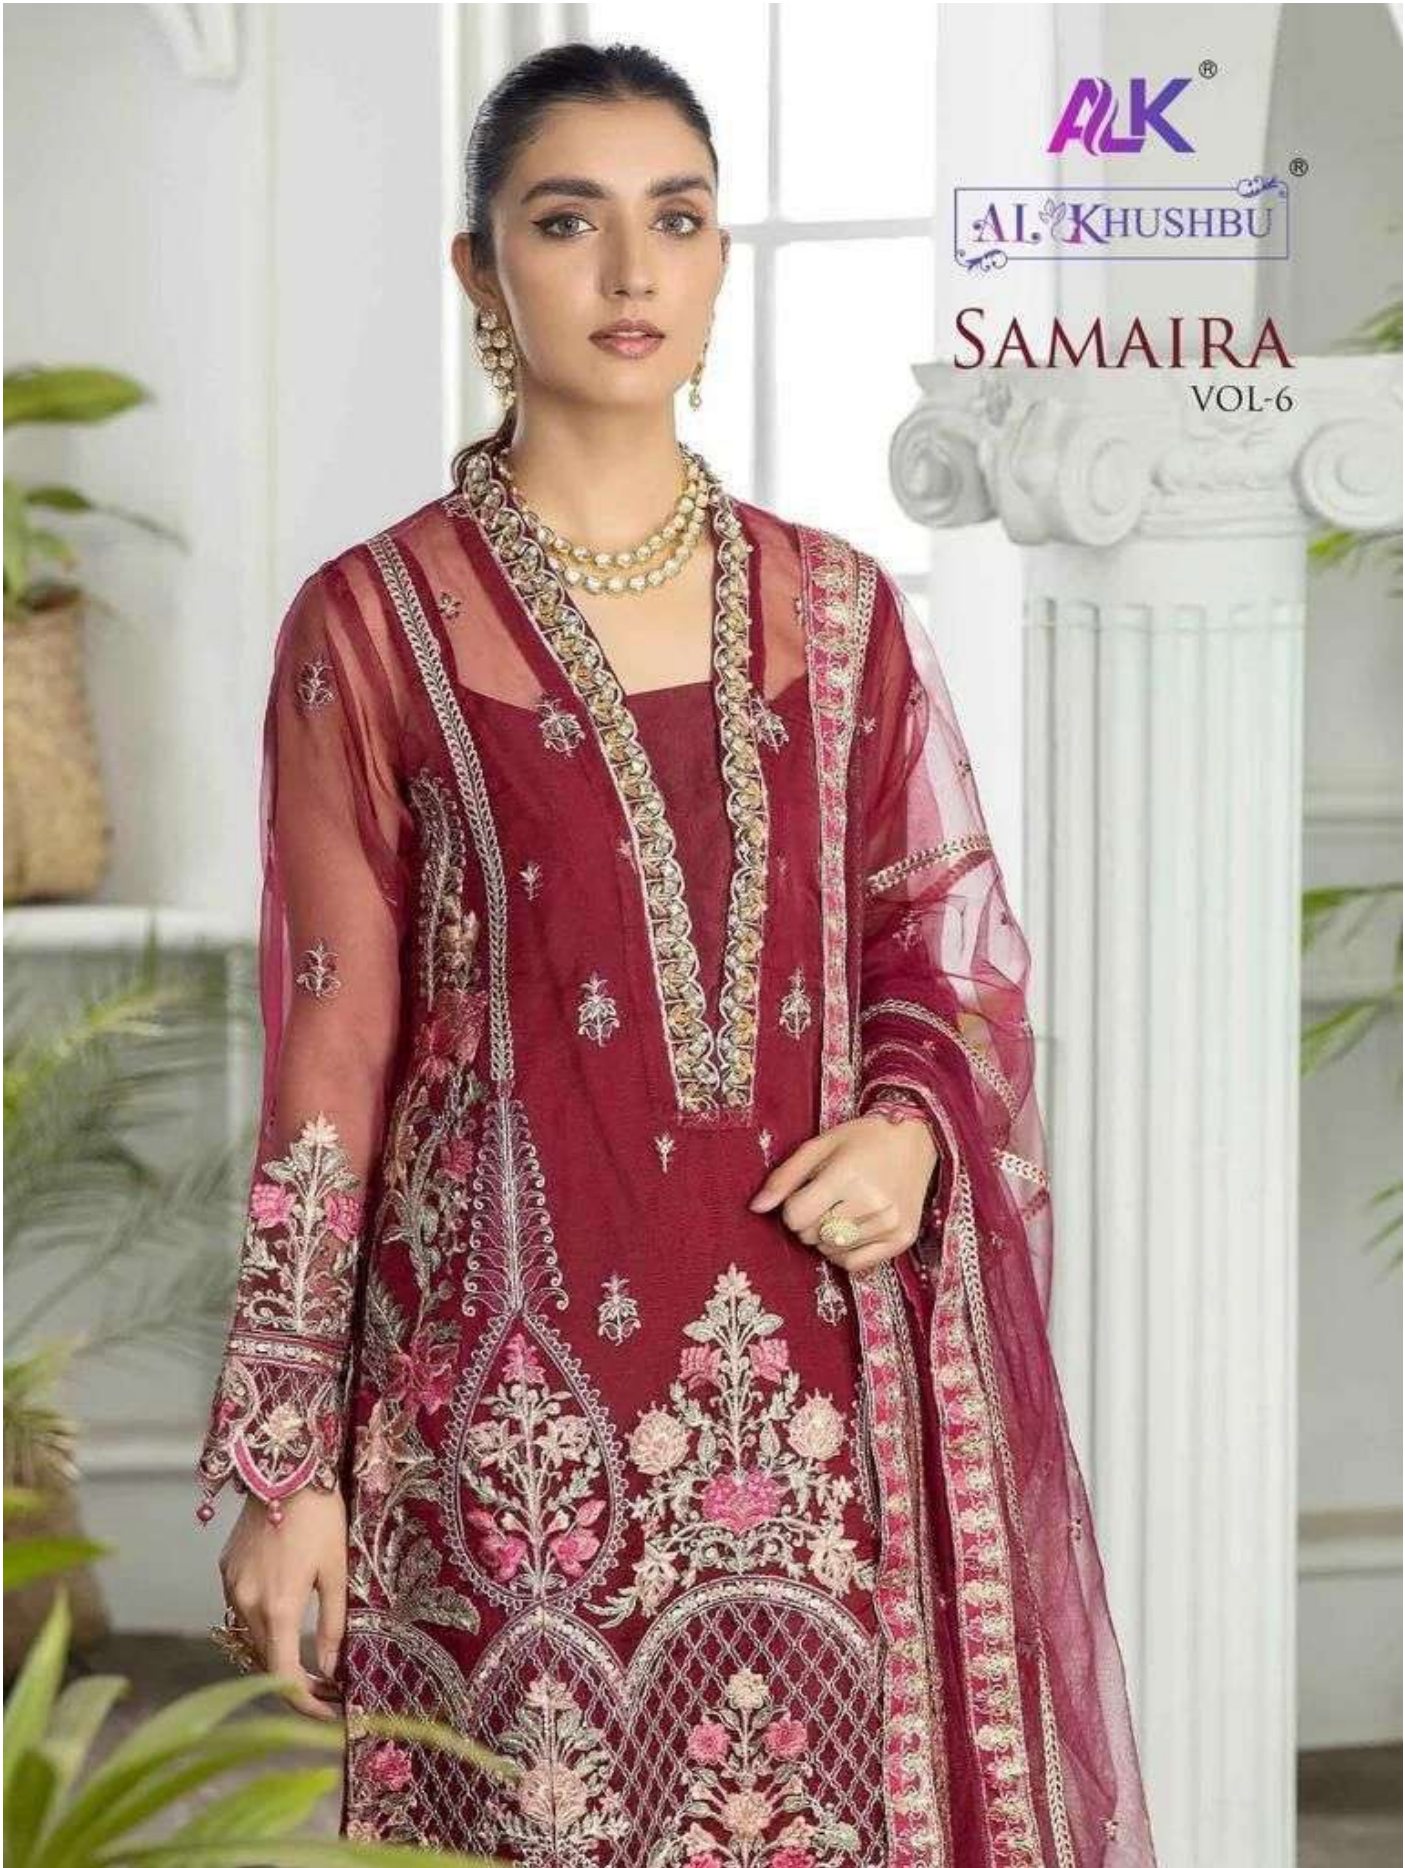

Fox Georgette  
with Embroidery

**BOTTOM-INNER**

Dull Santoon

**DUPATTA**

Net Dupatta

ALK-4082

ALK-4083

ALK<sup>®</sup>

AL KHUSHBU<sup>®</sup>

SAMAIRA  
VOL-6

**ALK**  
AL KHUSHBU  
**SAMAIRA**  
Vol-6

**ALK D.No.4083**  
TOP  
Fox Georgette  
with Embroidery  
BOTTOM-INNER  
Dull Satoon  
DUPATTA  
Net Dupatta