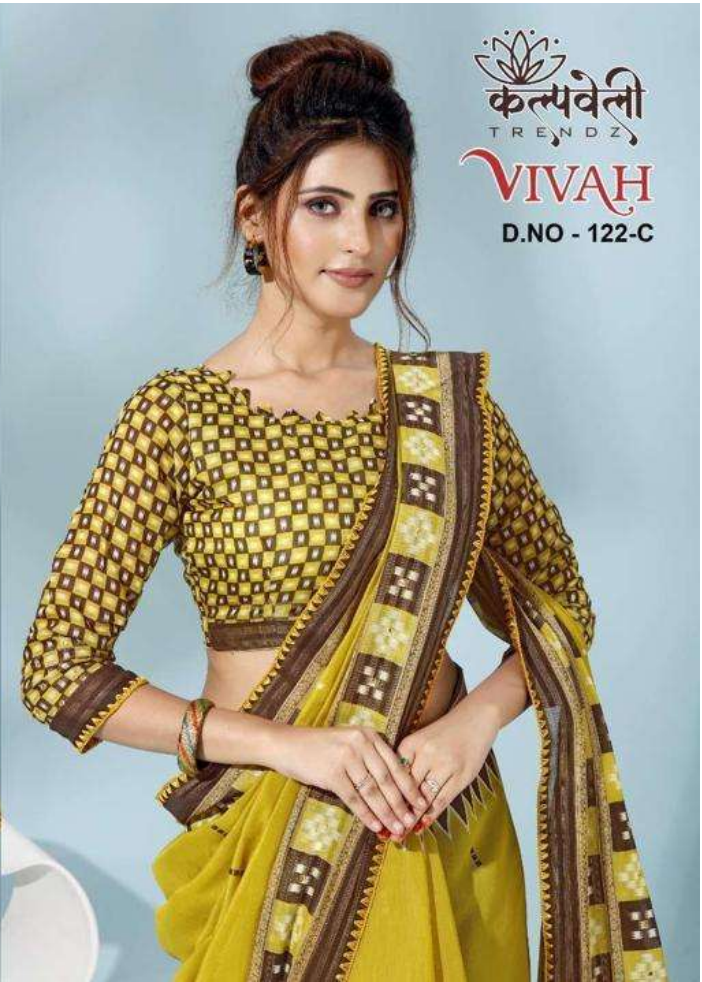

कल्पवेली
TRENZ

VIVAHA

D.NO - 122-E

कल्पवेली
TRENZ

VIVAHA

D.NO - 122-E

Spun Cotton
Jari Lining
Mirror Work

कल्पवेली
TRENDZ
VIVAH
D.NO - 122-D

Spun Cotton
Jari Lining
Mirror Work

कल्पवेली
TRENDZ
VIVAĤ
D.NO - 122-B

Spun Cotton
Jari Lining
Mirror Work

कल्पवेली
TRENDZ
VIVAH
D.NO - 122-A

Spun Cotton
Jari Lining
Mirror Work

कल्पवेली
TRENDZ
VIVAHA
D.NO - 122-F

Spun Cotton
Jari Lining
Mirror Work

कल्पवेली
TRENDS
VIVAH
D.NO - 122-E

vivah -122

Spun Cotton
Jari Lining
Mirror Work

कल्पवेली
TRENDZ
VIVAḤ
D.NO - 122-C