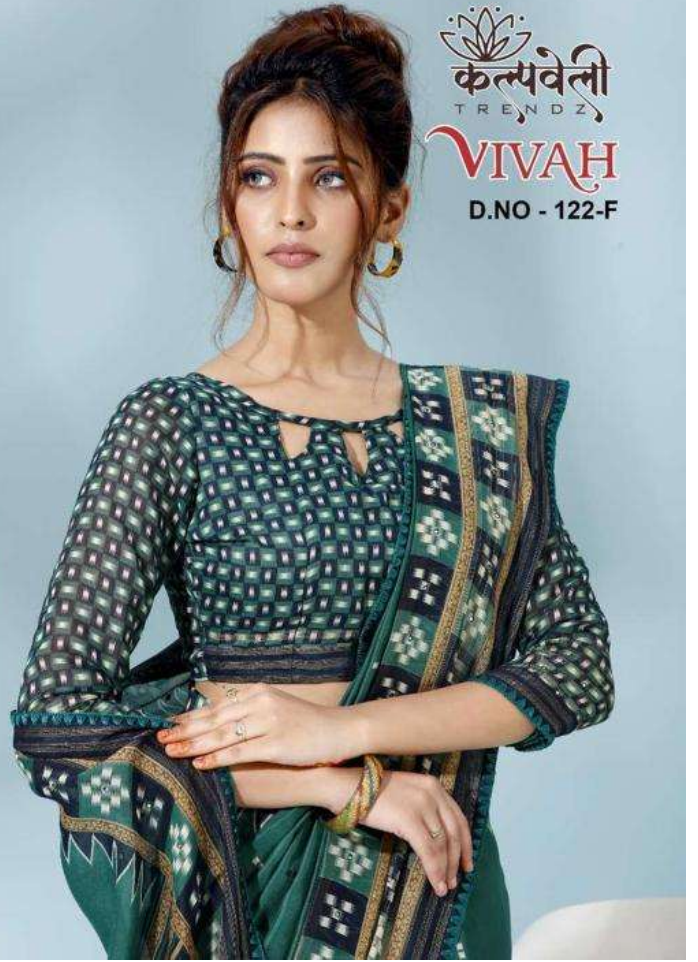

कल्पवेली
TRENZ

VIVAH

D.NO - 122-E

कल्पवेली
TRENZ

VIVAHA

D.NO - 122-E

Spun Cotton
Jari Lining
Mirror Work

कल्पवेली
TRENDZ
VIVAĤ
D.NO - 122-B

Spun Cotton
Jari Lining
Mirror Work

कल्पवेली
TRENDZ
VIVAĤ
D.NO - 122-A

Spun Cotton
Jari Lining
Mirror Work

कल्पवेली
TRENDZ
VIVAHA
D.NO - 122-F

Spun Cotton
Jari Lining
Mirror Work

कल्पवेली
TRENDS
VIVAH
D.NO - 122-E