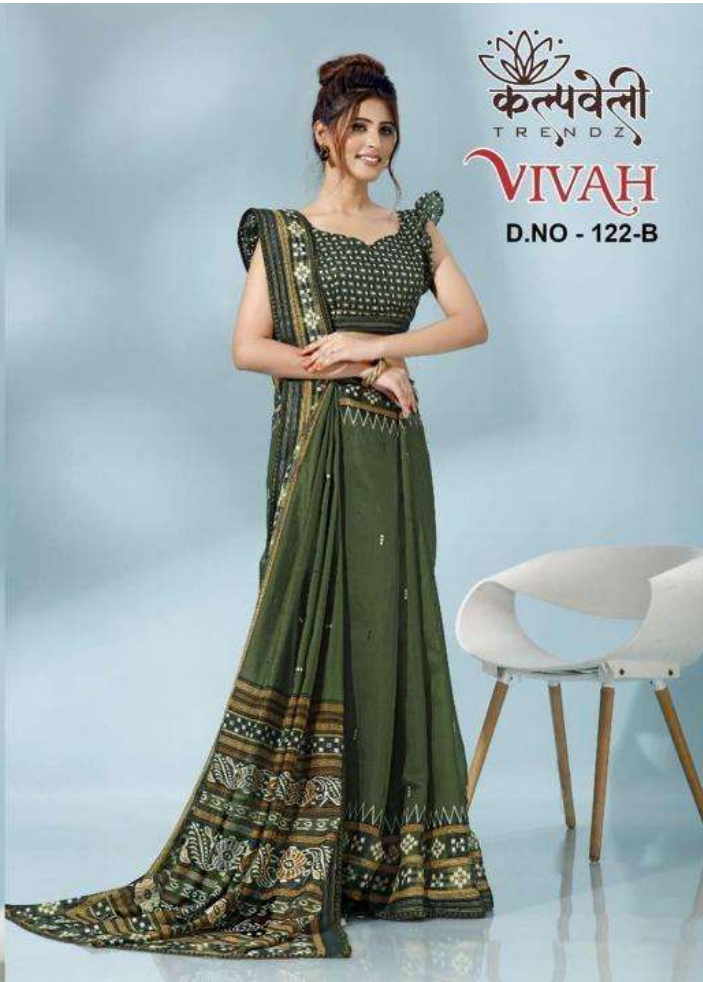

कल्पवेली
TRENZ

VIVAH

D.NO - 122-E

कल्पवेली
TRENZ

VIVAHA

D.NO - 122-E

Spun Cotton
Jari Lining
Mirror Work

कल्पवेली
TRENDZ
VIVAĤ
D.NO - 122-B

Spun Cotton
Jari Lining
Mirror Work

कल्पवेली
TRENDZ
VIVAĤ
D.NO - 122-A

Spun Cotton
Jari Lining
Mirror Work

कल्पवेली
TRENDZ
VIVAHA
D.NO - 122-F

Spun Cotton
Jari Lining
Mirror Work

कल्पवेली
TRENDS
VIVAH
D.NO - 122-E