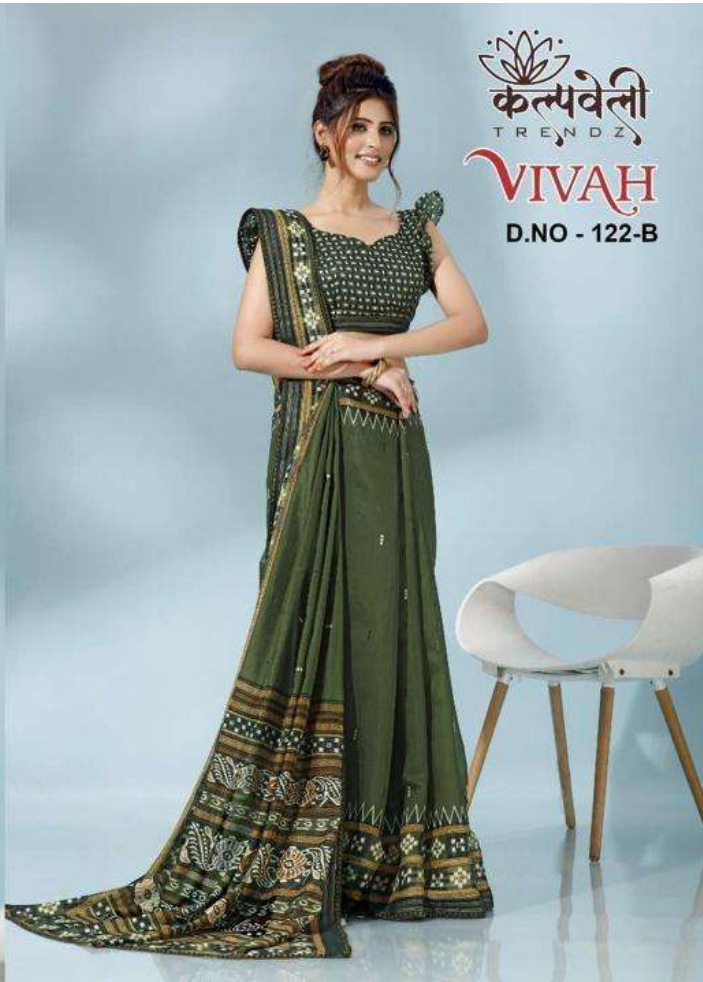

कल्पवेली
TRENZ

VIVAHA

D.NO - 122-E

कल्पवेली
TRENZ

VIVAHA

D.NO - 122-E

Spun Cotton
Jari Lining
Mirror Work

कल्पवेली
TRENDZ
VIVAH
D.NO - 122-D

Spun Cotton
Jari Lining
Mirror Work

कल्पवेली
TRENDZ
VIVAĤ
D.NO - 122-B

Spun Cotton
Jari Lining
Mirror Work

कल्पवेली
TRENDZ
VIVAH
D.NO - 122-A

Spun Cotton
Jari Lining
Mirror Work

कल्पवेली
TRENDZ
VIVAHA
D.NO - 122-F