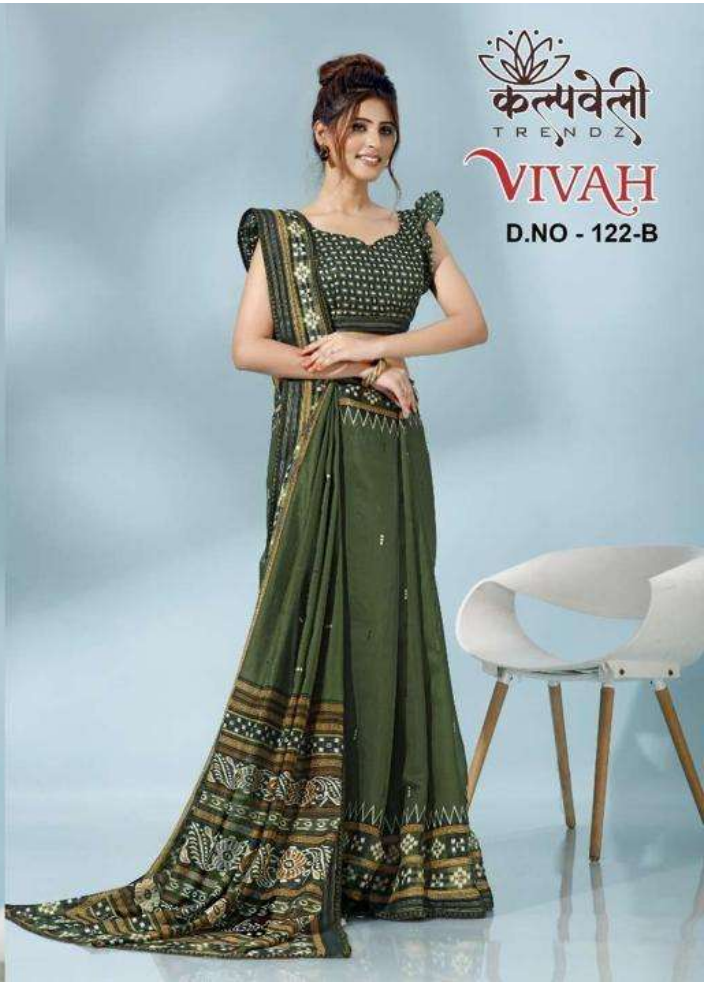

कल्पवेली
TRENZ

VIVAHA

D.NO - 122-E

कल्पवेली
TRENZ

VIVAHA

D.NO - 122-E

Spun Cotton
Jari Lining
Mirror Work

कल्पवेली
TRENDZ
VIVAĤ
D.NO - 122-B

Spun Cotton
Jari Lining
Mirror Work

कल्पवेली
TRENDZ
VIVAH
D.NO - 122-A

Spun Cotton
Jari Lining
Mirror Work

कल्पवेली
TRENDZ
VIVAHA
D.NO - 122-F

Spun Cotton
Jari Lining
Mirror Work

कल्पवेली
TRENDS
VIVAH
D.NO - 122-E