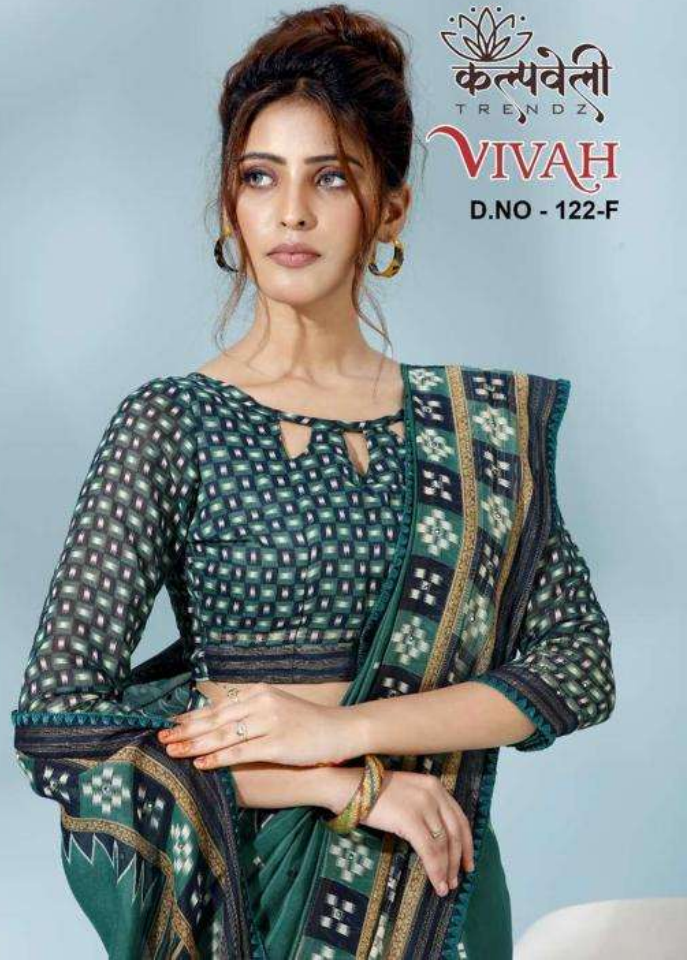

कल्पवेली
TRENZ

VIVAHA

D.NO - 122-E

कल्पवेली
TRENZ

VIVAHA

D.NO - 122-E

Spun Cotton
Jari Lining
Mirror Work

कल्पवेली
TRENDZ
VIVAH
D.NO - 122-D

Spun Cotton
Jari Lining
Mirror Work

कल्पवेली
TRENDZ
VIVAĤ
D.NO - 122-B

Spun Cotton
Jari Lining
Mirror Work

कल्पवेली
TRENDZ
VIVAH
D.NO - 122-A

Spun Cotton
Jari Lining
Mirror Work

कल्पवेली
TRENDZ
VIVAHA
D.NO - 122-F