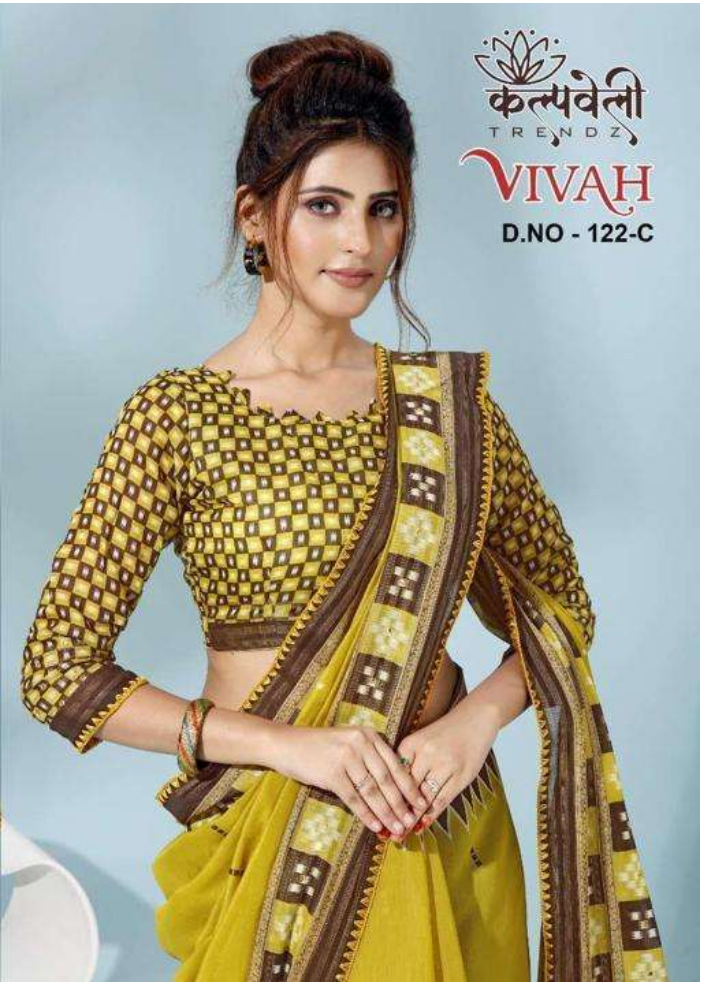

कल्पवेली
TRENDZ
VIVAH
D.NO - 122-C