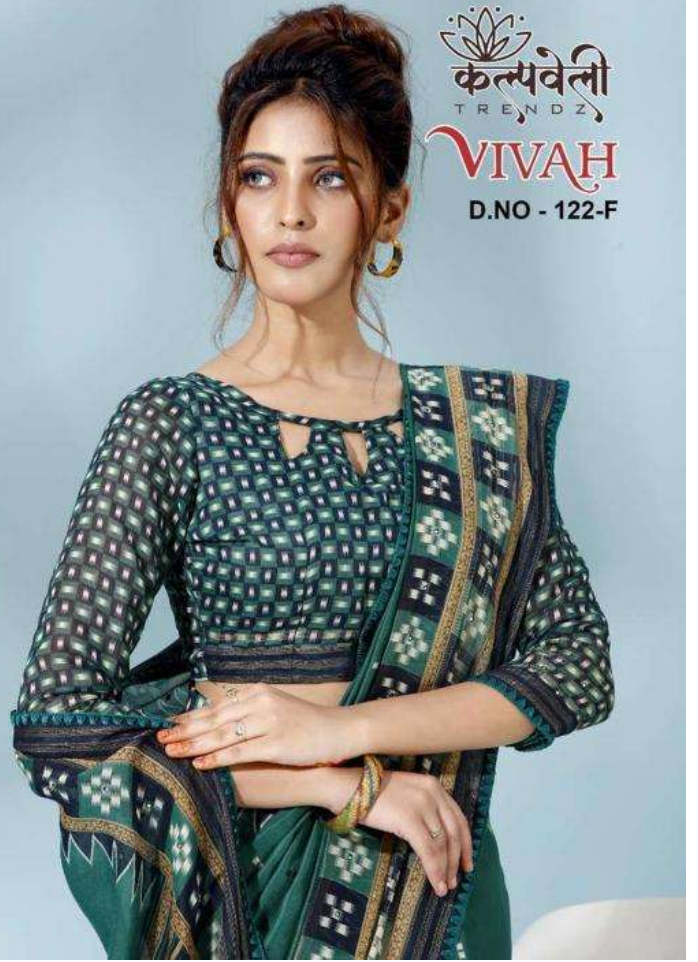

कल्पवेली
TRENZ

VIVAHA

D.NO - 122-E

कल्पवेली
TRENZ

VIVAHA

D.NO - 122-E

Spun Cotton
Jari Lining
Mirror Work

कल्पवेली
TRENDZ
VIVAĤ
D.NO - 122-B

Spun Cotton
Jari Lining
Mirror Work

कल्पवेली
TRENDZ
VIVAH
D.NO - 122-A

Spun Cotton
Jari Lining
Mirror Work

कल्पवेली
TRENDZ
VIVAHA
D.NO - 122-F

Spun Cotton
Jari Lining
Mirror Work

कल्पवेली
TRENDS
VIVAH
D.NO - 122-E