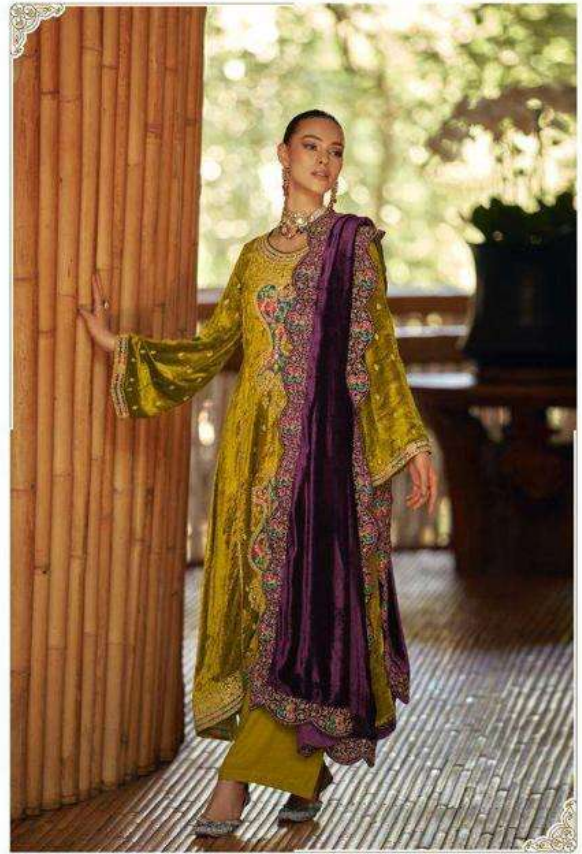

LAHAR - 34004