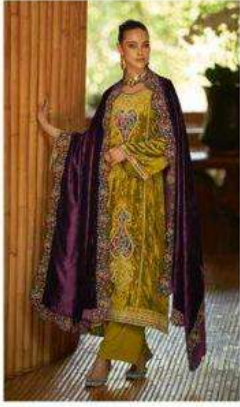

سمتار اربنس
Muntaz Arts
Purveyors of Elegance

LAHAR
WINTER LUXURY COLLECTION