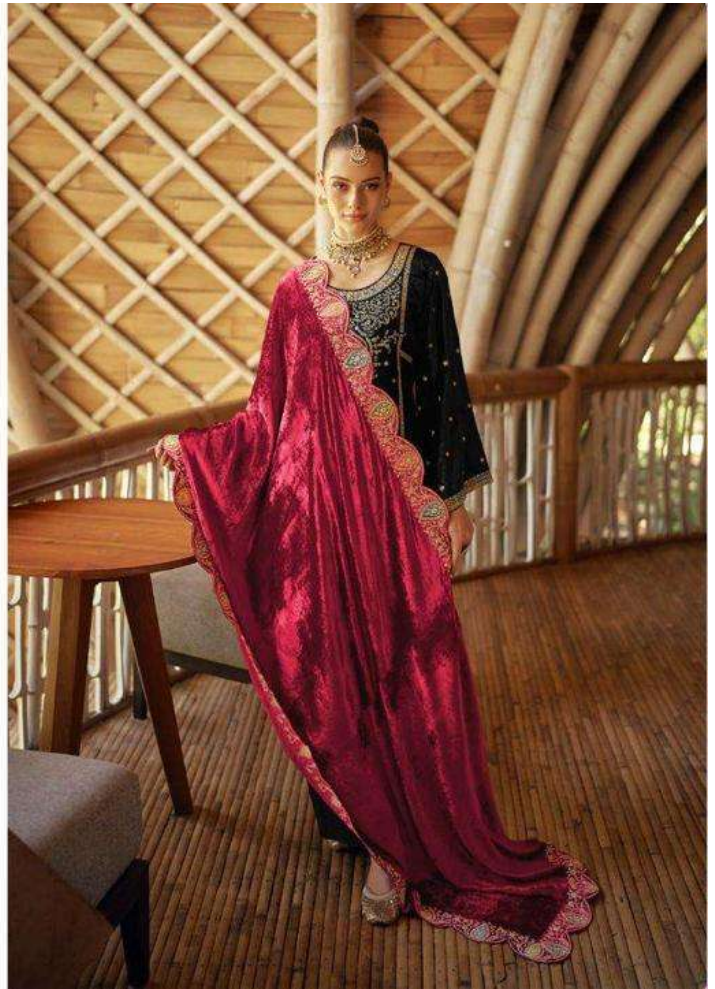

منگل آرٹس
Munqoz Arts
Purveyors of Elegance

LAHAR - 34004