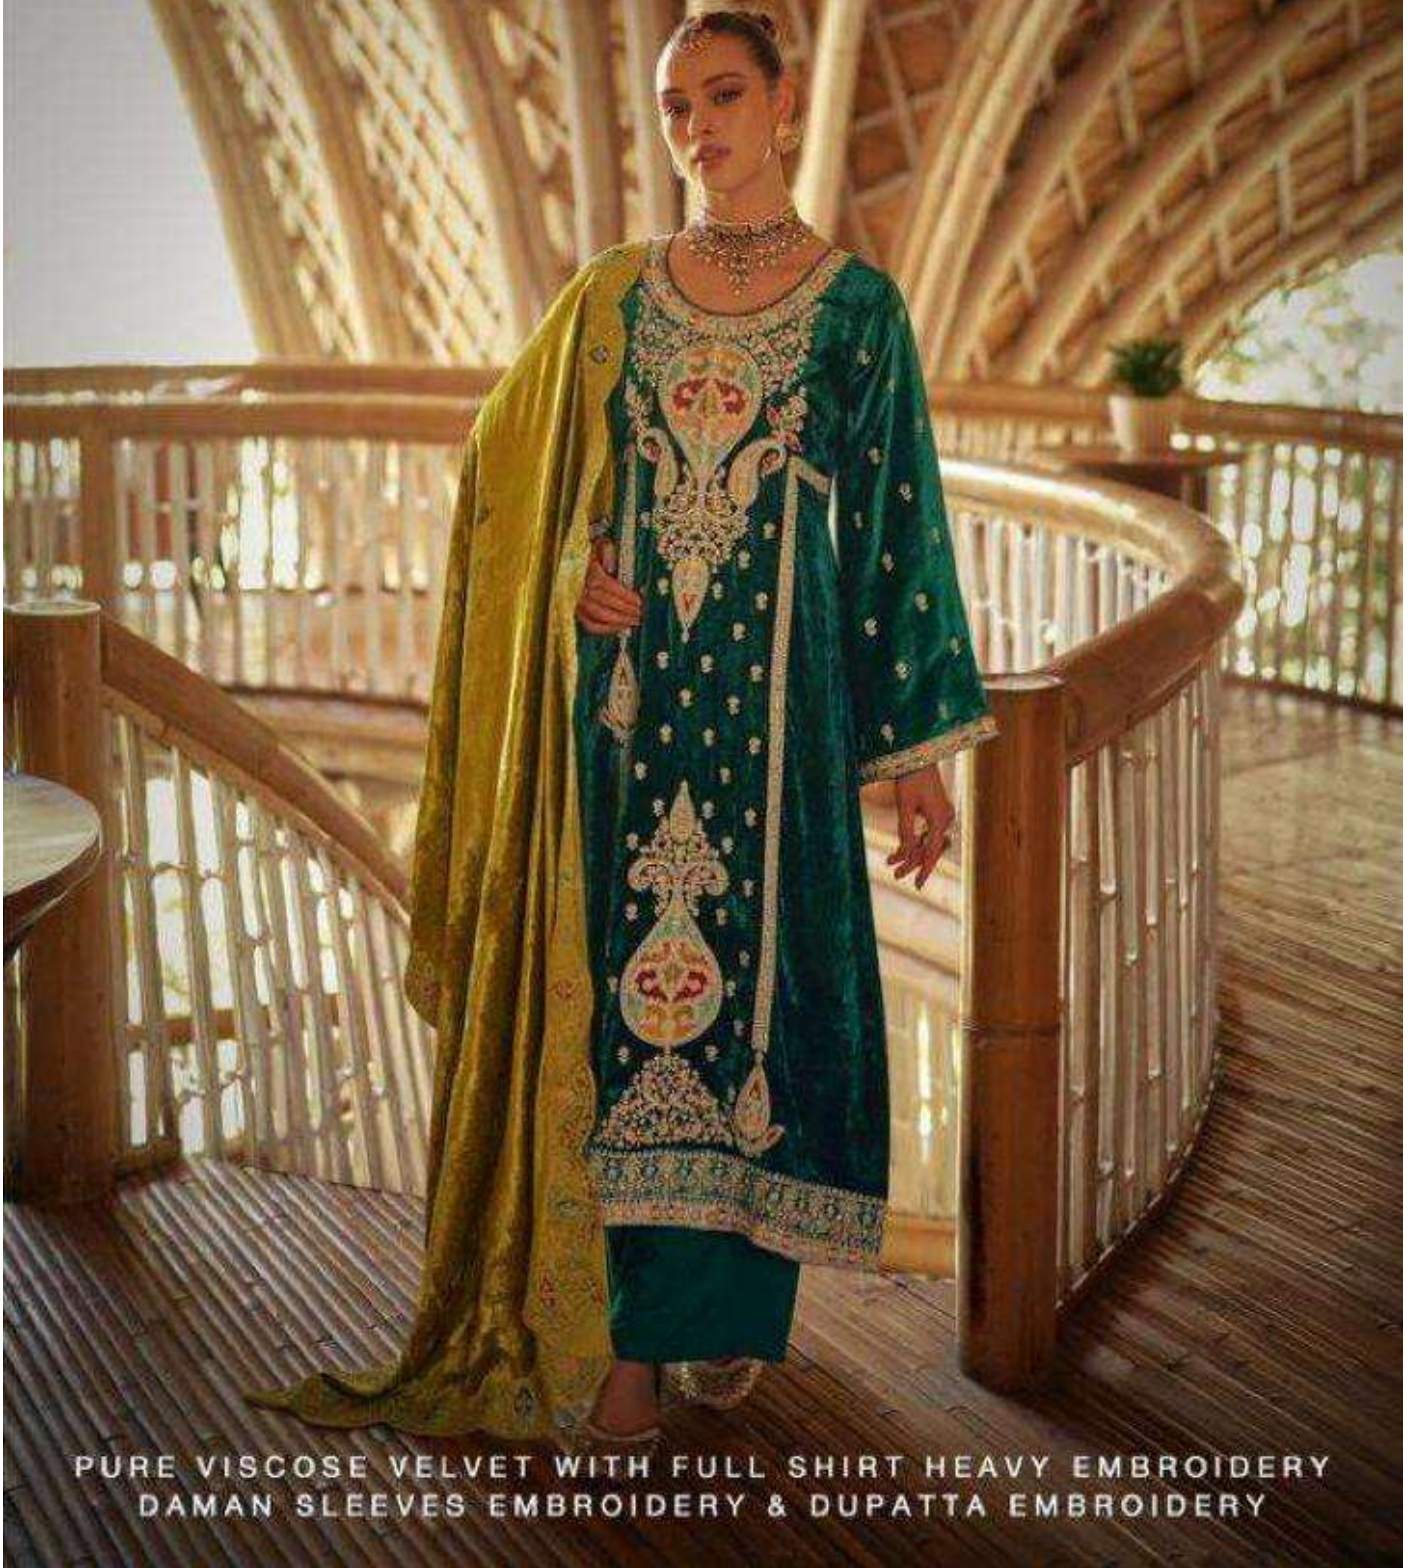

ممتاز آرٹس

Mumtaz Arts

Keagan ki kagan

LAHAR

PURE VISCOSE VELVET WITH FULL SHIRT HEAVY EMBROIDERY
DAMAN SLEEVES EMBROIDERY & DUPATTA EMBROIDERY