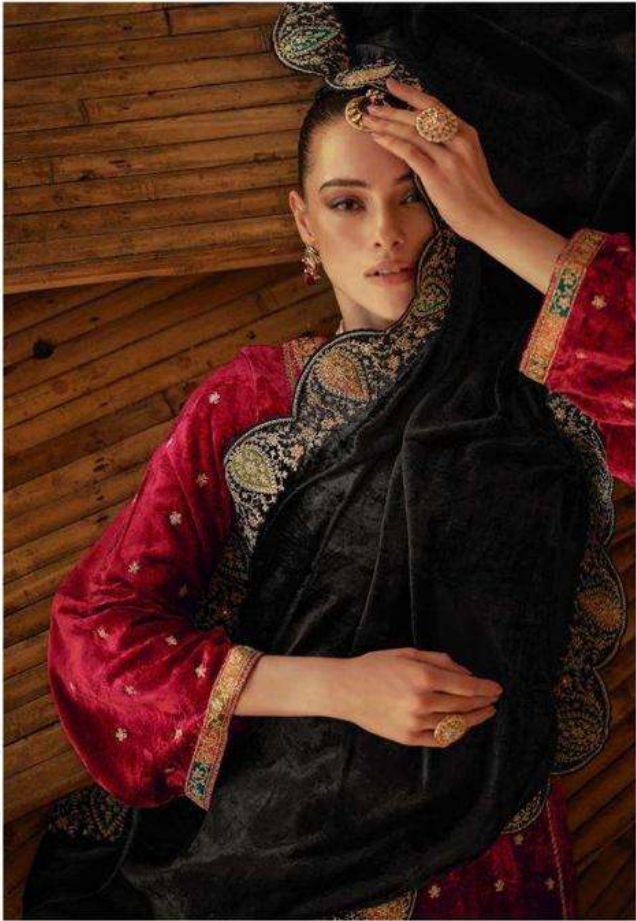

LAHAR - 34002

ممتاز ارباب

Muntaz Arts
Rayyehi Logo

LAHAR
WINTER LUXURY COLLECTION