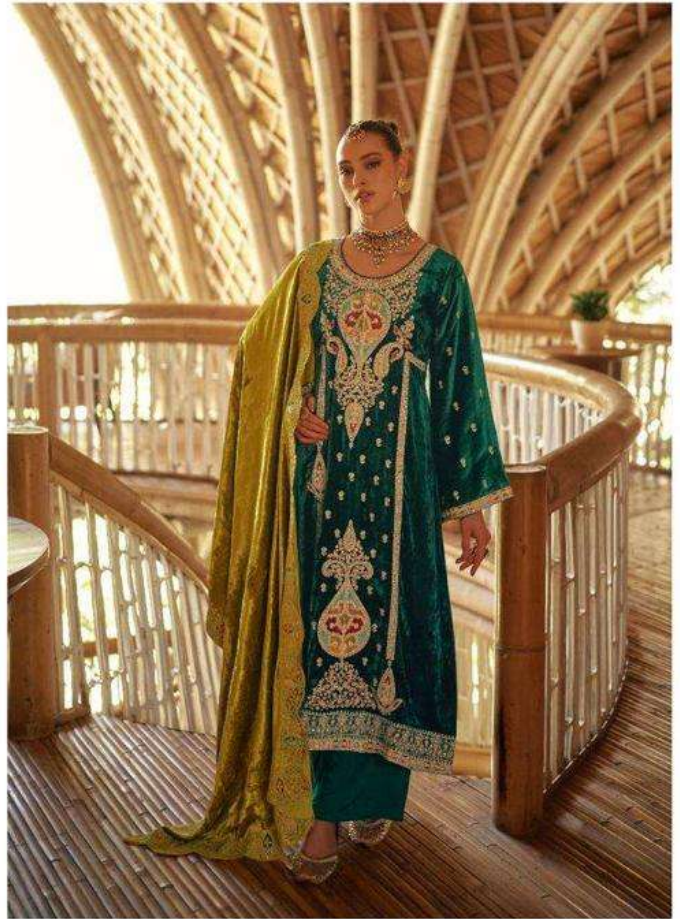

ممتاز آرٹس
Munazz Arts
Punjab, Pakistan

LAHAR - 34003