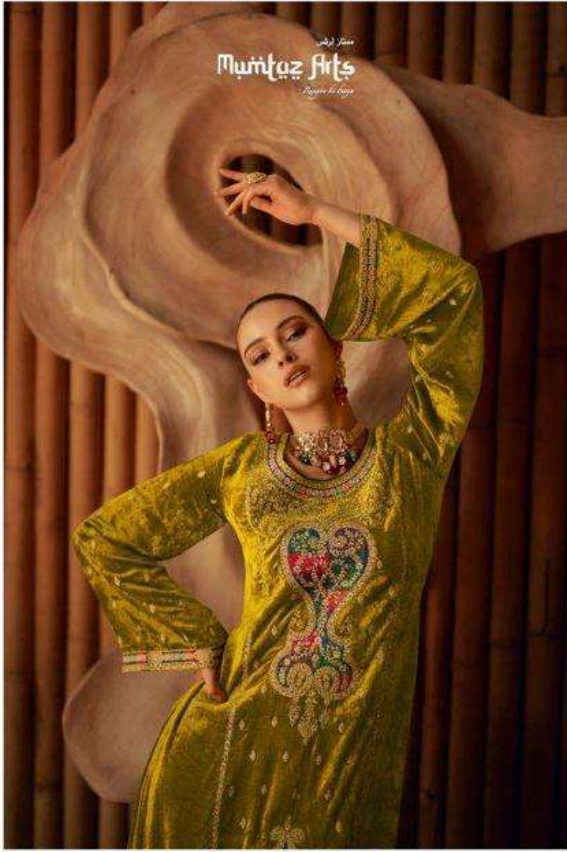

LAHAR - 34001