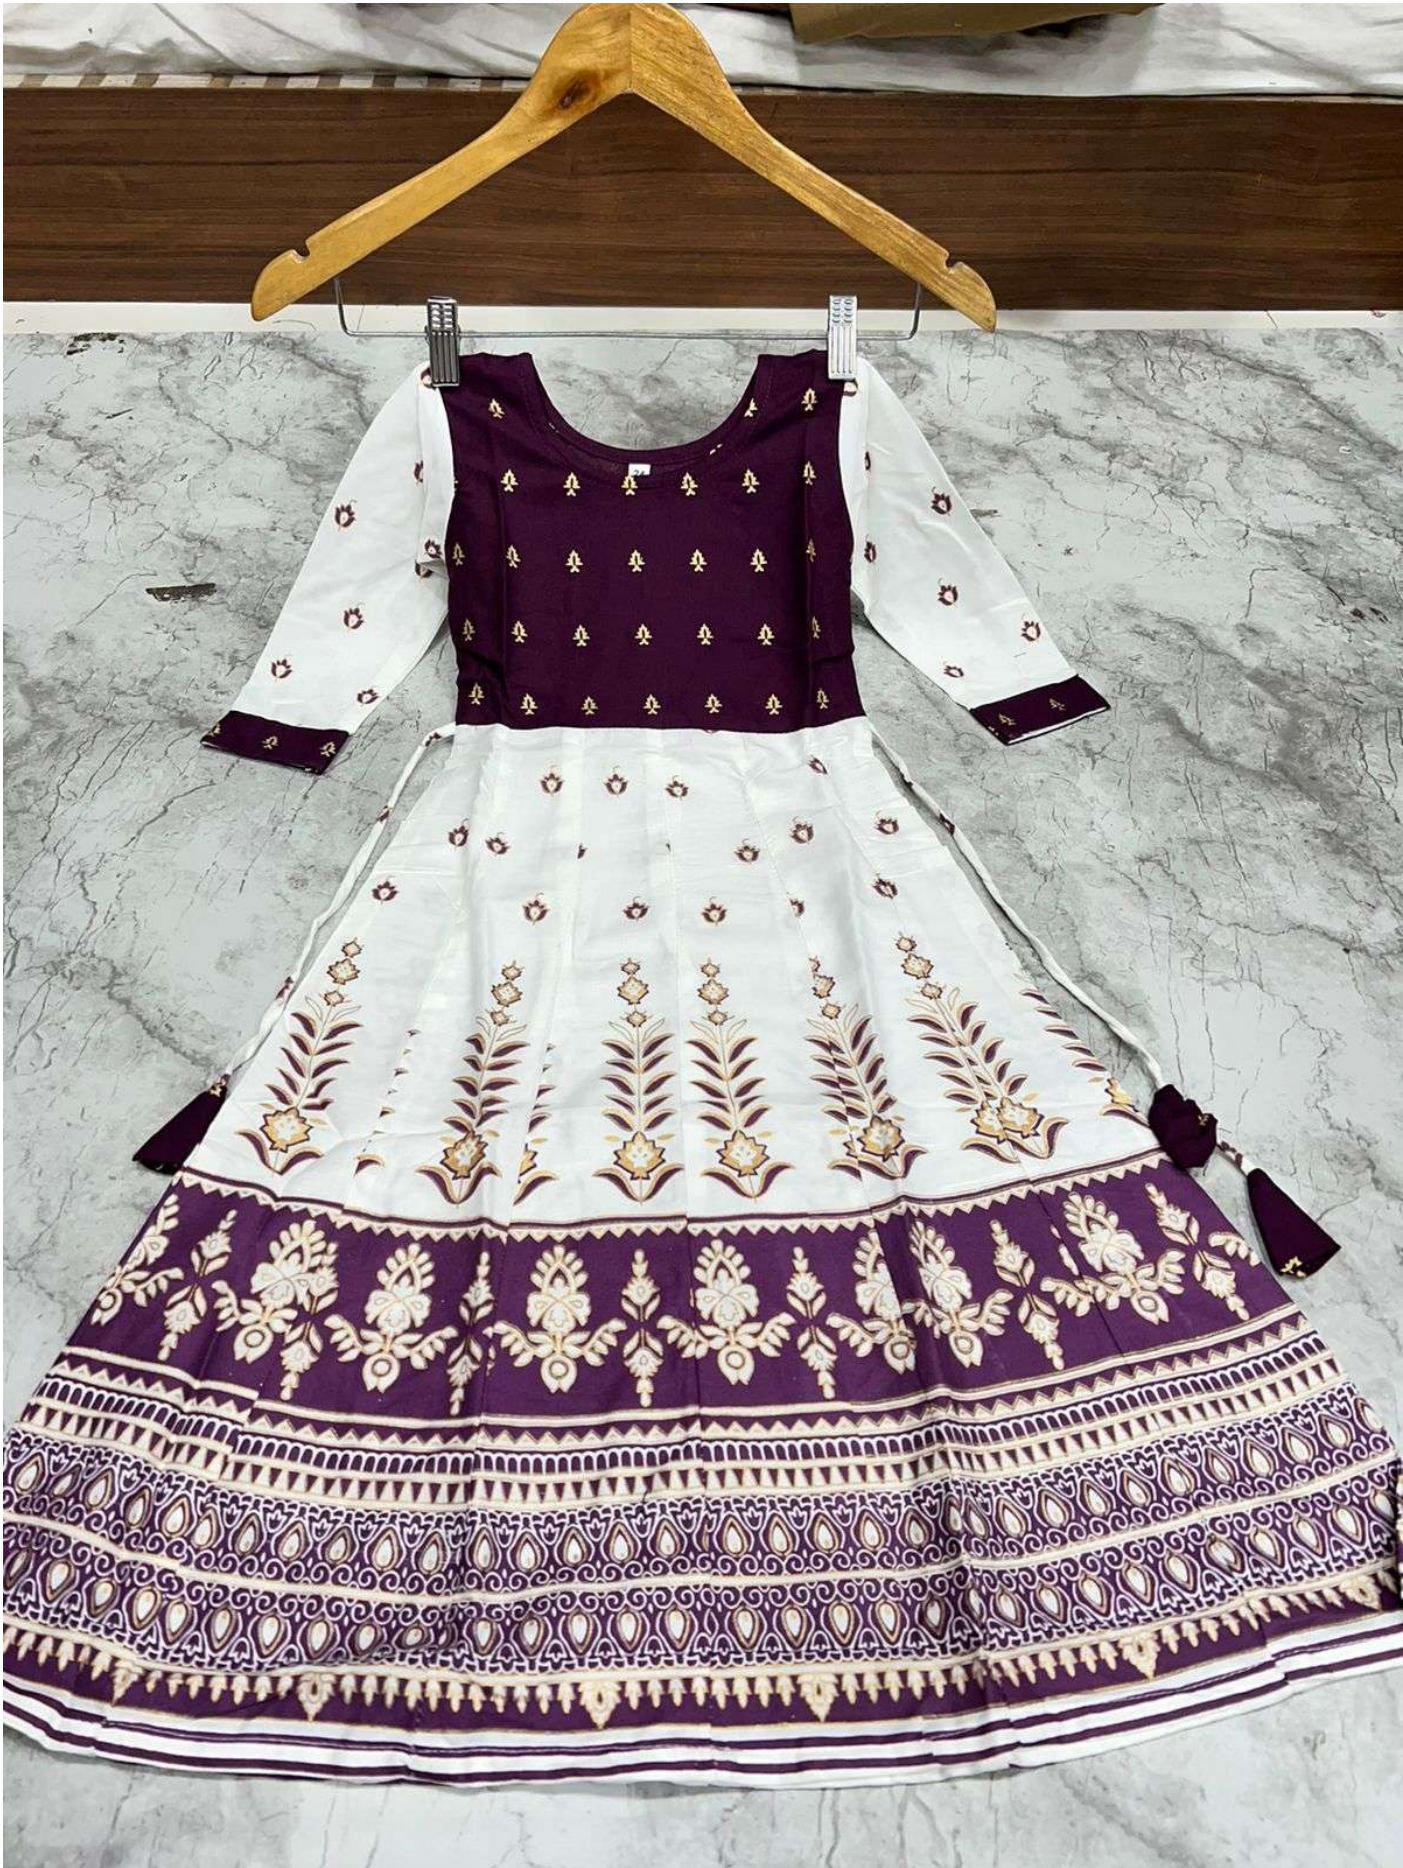

***White Beauty (Kids)***

## White Beauty (Kids)

SIZE:- 24-26-28-30-32-34-36

D.NO-1004

D.NO-1005

D.NO-1006

**White Beauty (Kids)**

SIZE:- 24-26-28-30-32-34-36

**White Beauty (Kids)**

SIZE:- 24-26-28-30-32-34-36

**White Beauty (Kids)**

SIZE:- 24-26-28-30-32-34-36

**White Beauty (Kids)**

SIZE:- 24-26-28-30-32-34-36

**White Beauty (Kids)**

SIZE:- 24-26-28-30-32-34-36

**White Beauty (Kids)**

SIZE:- 24-26-28-30-32-34-36

***White Beauty (Kids)***