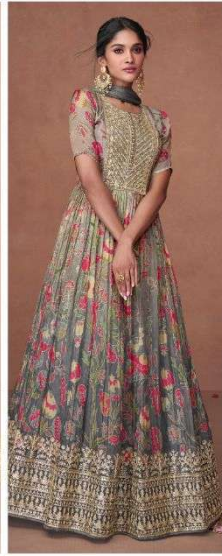

8301

5302

5300

5301

5302

5303

5304

SAYURI[®]
Designer
NOORIAT