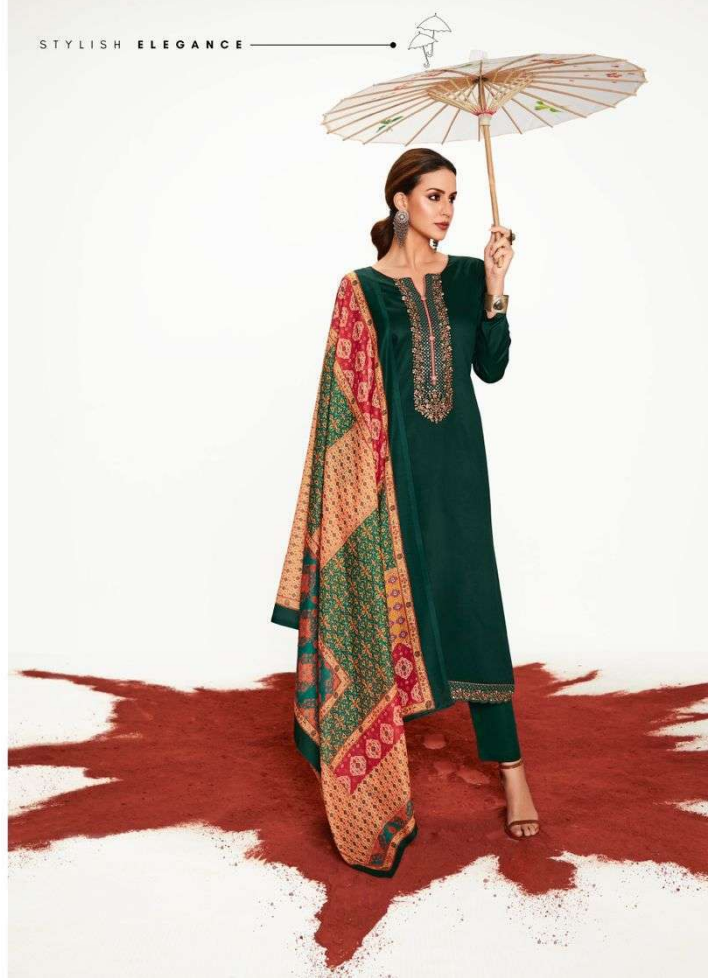

PATOLA - 33001

STYLISH ELEGANCE