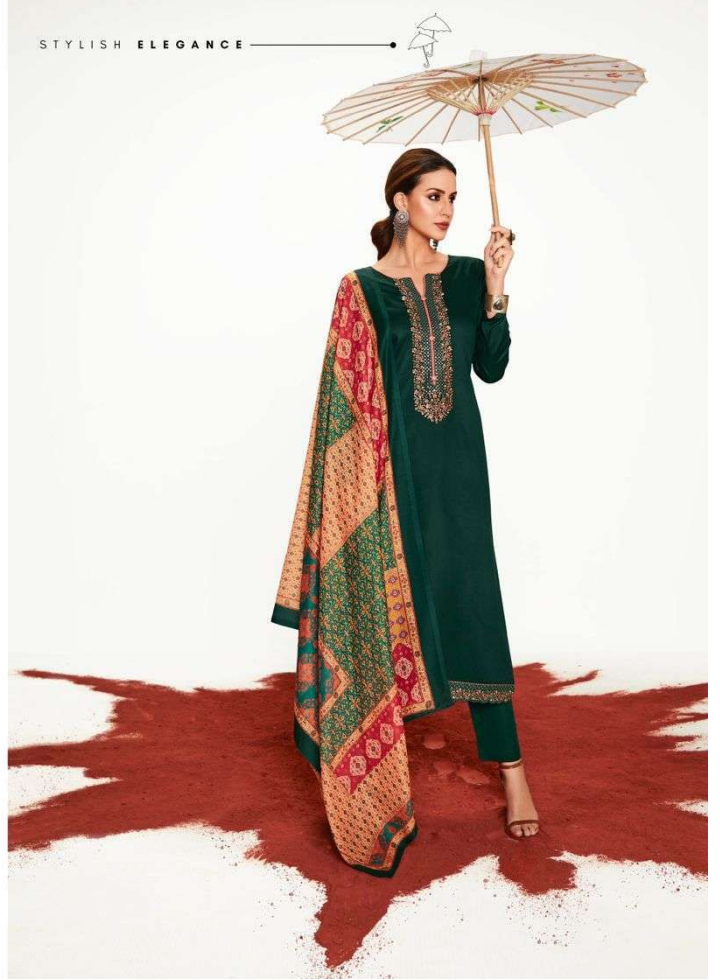

STYLISH ELEGANCE