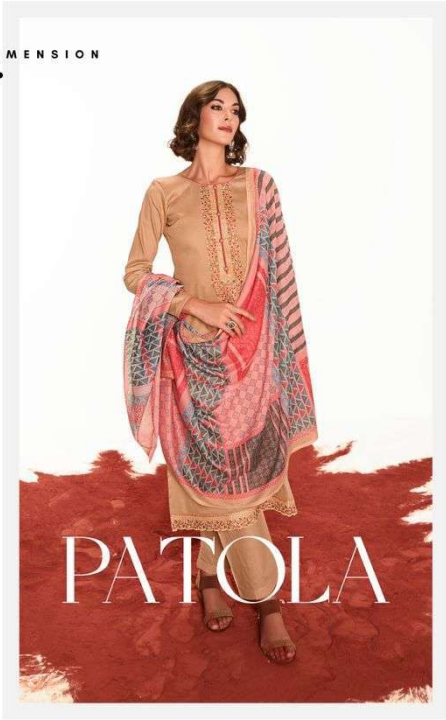

PATOLA- 33005

PATOLA- 33006

مصنوع در ایش
Muntaz Arts
Rajshahi, Dhaka

PATOLA

ممتاز آرٹس
Mumtaz Arts
Fashion by Design

NEW DIMENSION

PATOLA

PATOLA - 33006