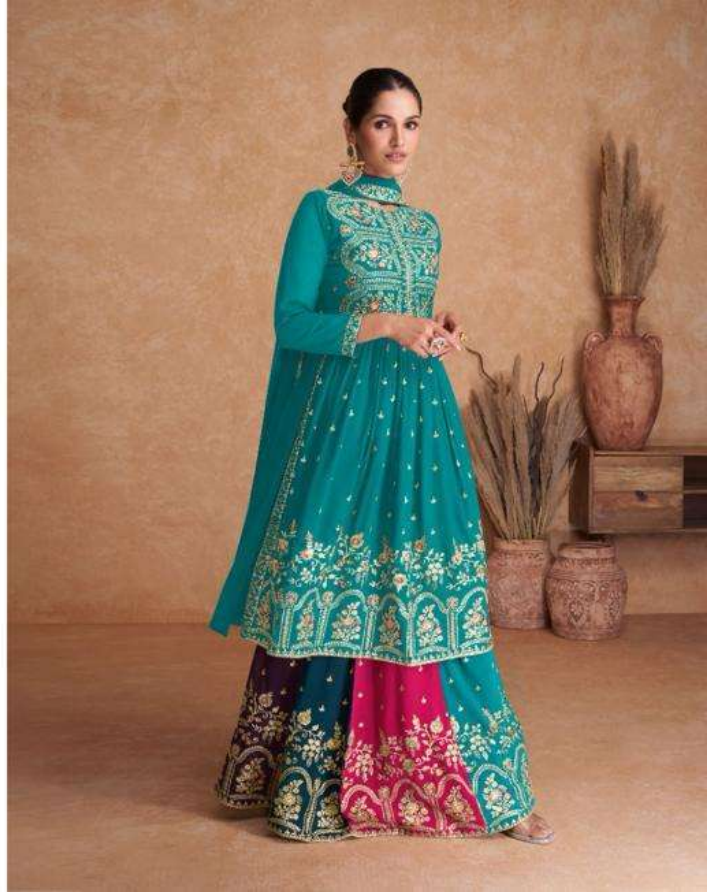

G GULKAYRA
DESIGNER

7808-B