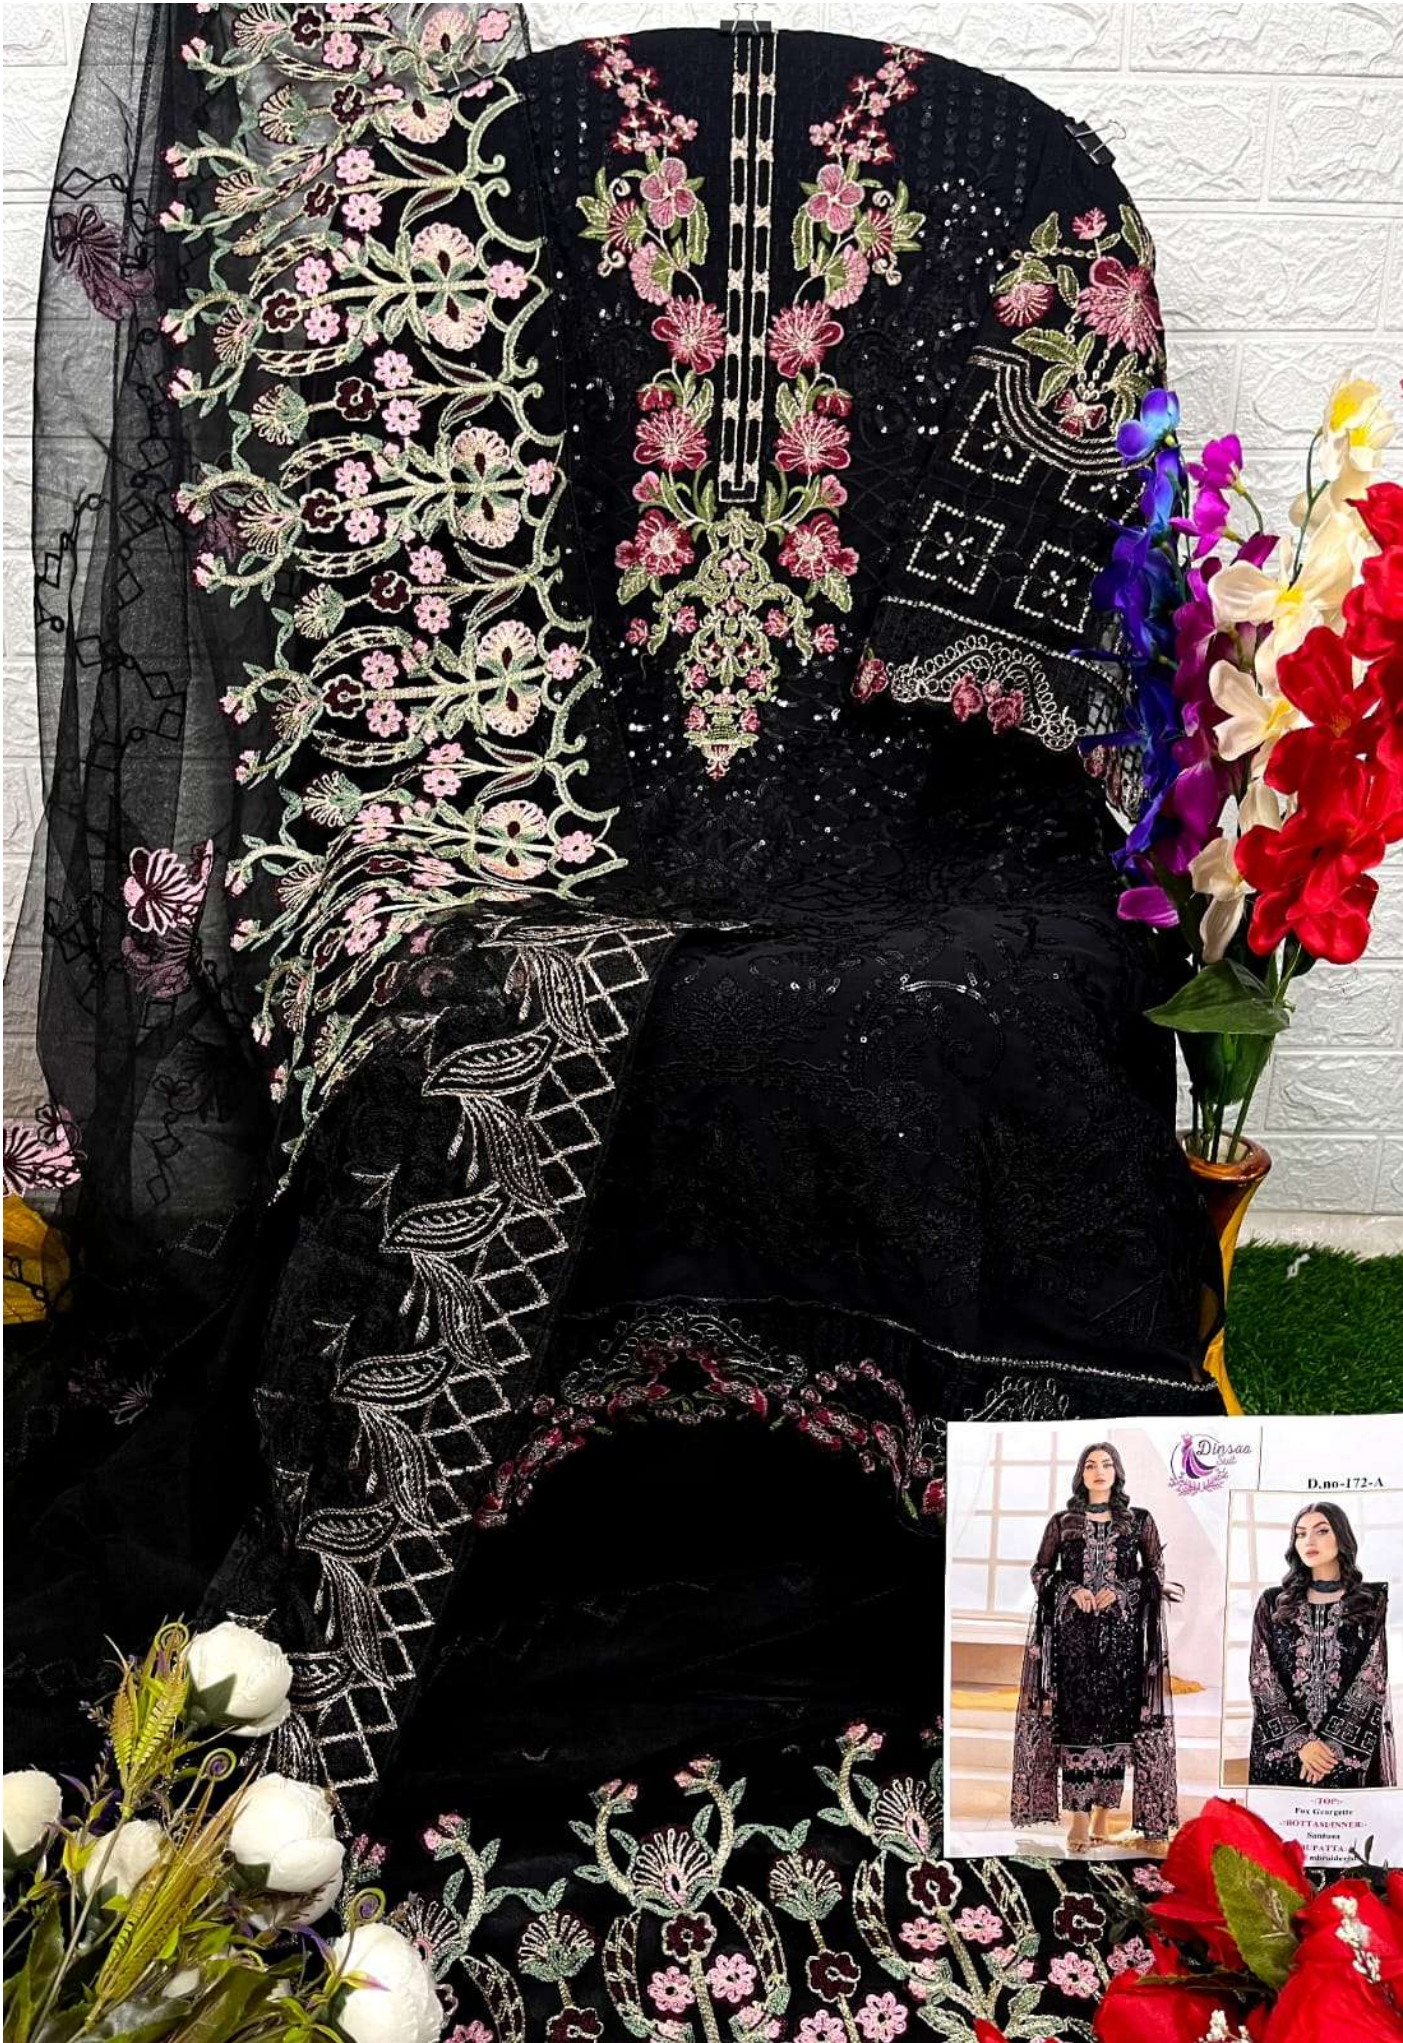

D.no-172-D

--:TOP:-

Fox Georgette

--:BOTTAM/INNER:-

Santoon

--:DUPATTA:-

Net Embroidered.

D.no-172-B

--:TOP:-

Fox Georgette

--:BOTTAM/INNER:-

Santoon

--:DUPATTA:-

Net Embroidered.

D.no-172-D

--:TOP:-

Fox Georgette

--:BOTTAM/INNER:-

Santoon

--:DUPATTA:-

Net Embroidered.

DinSaa

D.no-172-A

TOP
Full Length
SHOULDER
Sleeves
PANTS