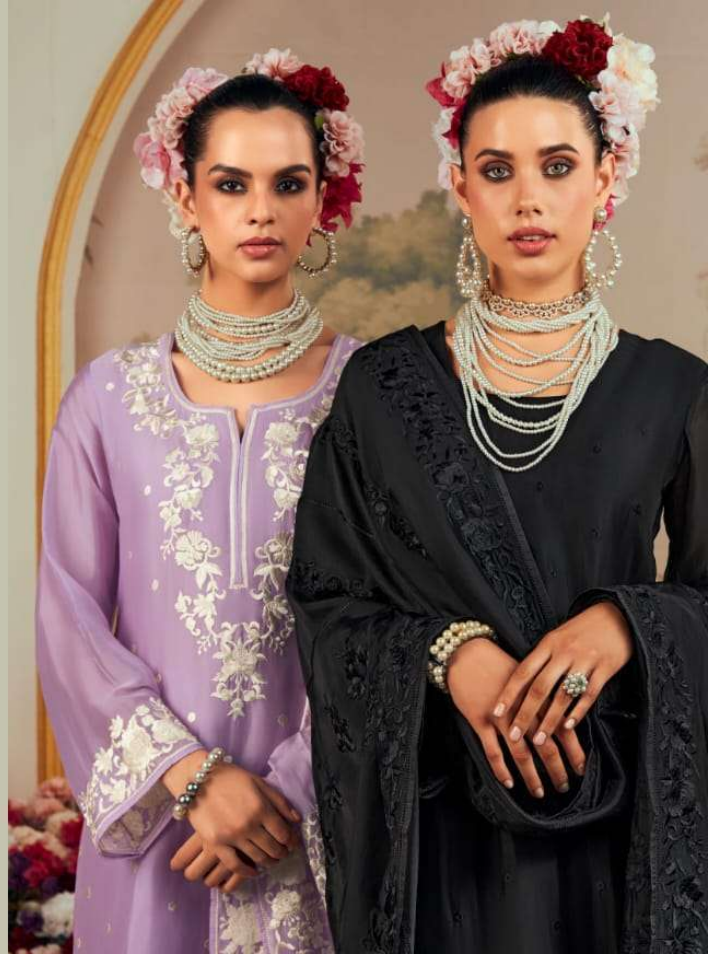

MODALE SILK

KIMORA[®]

KIMORA- 42

~ ROSALBA ~

Price List

Sr.No	Design No	Rate
1	2121	2490
2	2122	2490
3	2123	2490
4	2124	2490
5	2125	2490
6	2126	2490
7	2127	2490
8	2128	2490
Total		19920

KIMONO

2126

KIMONO

Rosalba

2121

KIMONO

KIMORA

2122