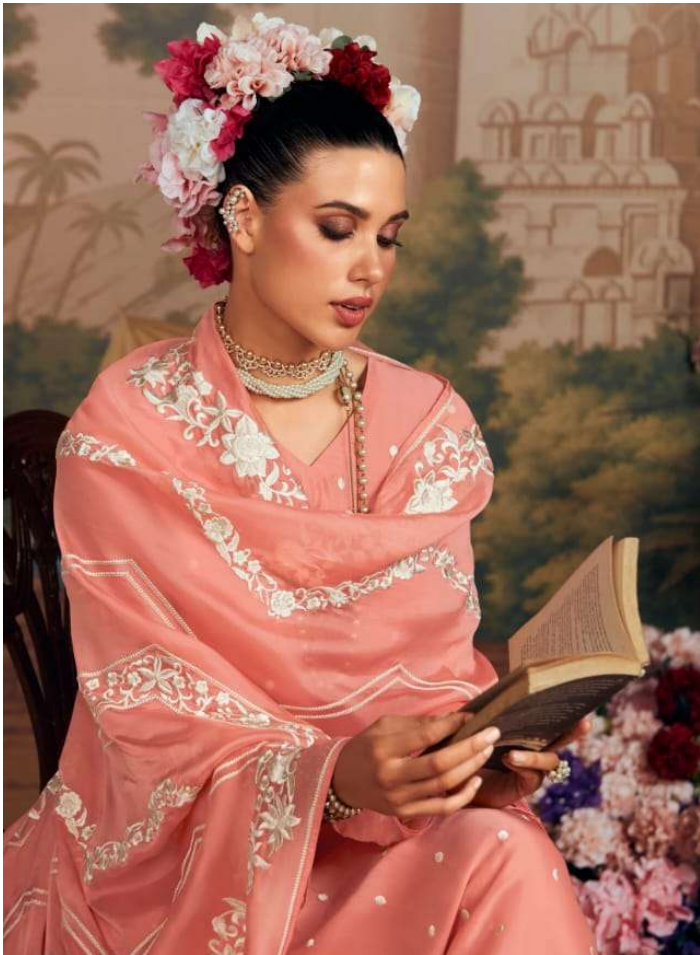

MODALE SILK

KIMORA[®]

KIMORA- 42

~ ROSALBA ~

Price List

Sr.No	Design No	Rate
1	2121	2490
2	2122	2490
3	2123	2490
4	2124	2490
5	2125	2490
6	2126	2490
7	2127	2490
8	2128	2490
Total		19920

KIMONO

2126