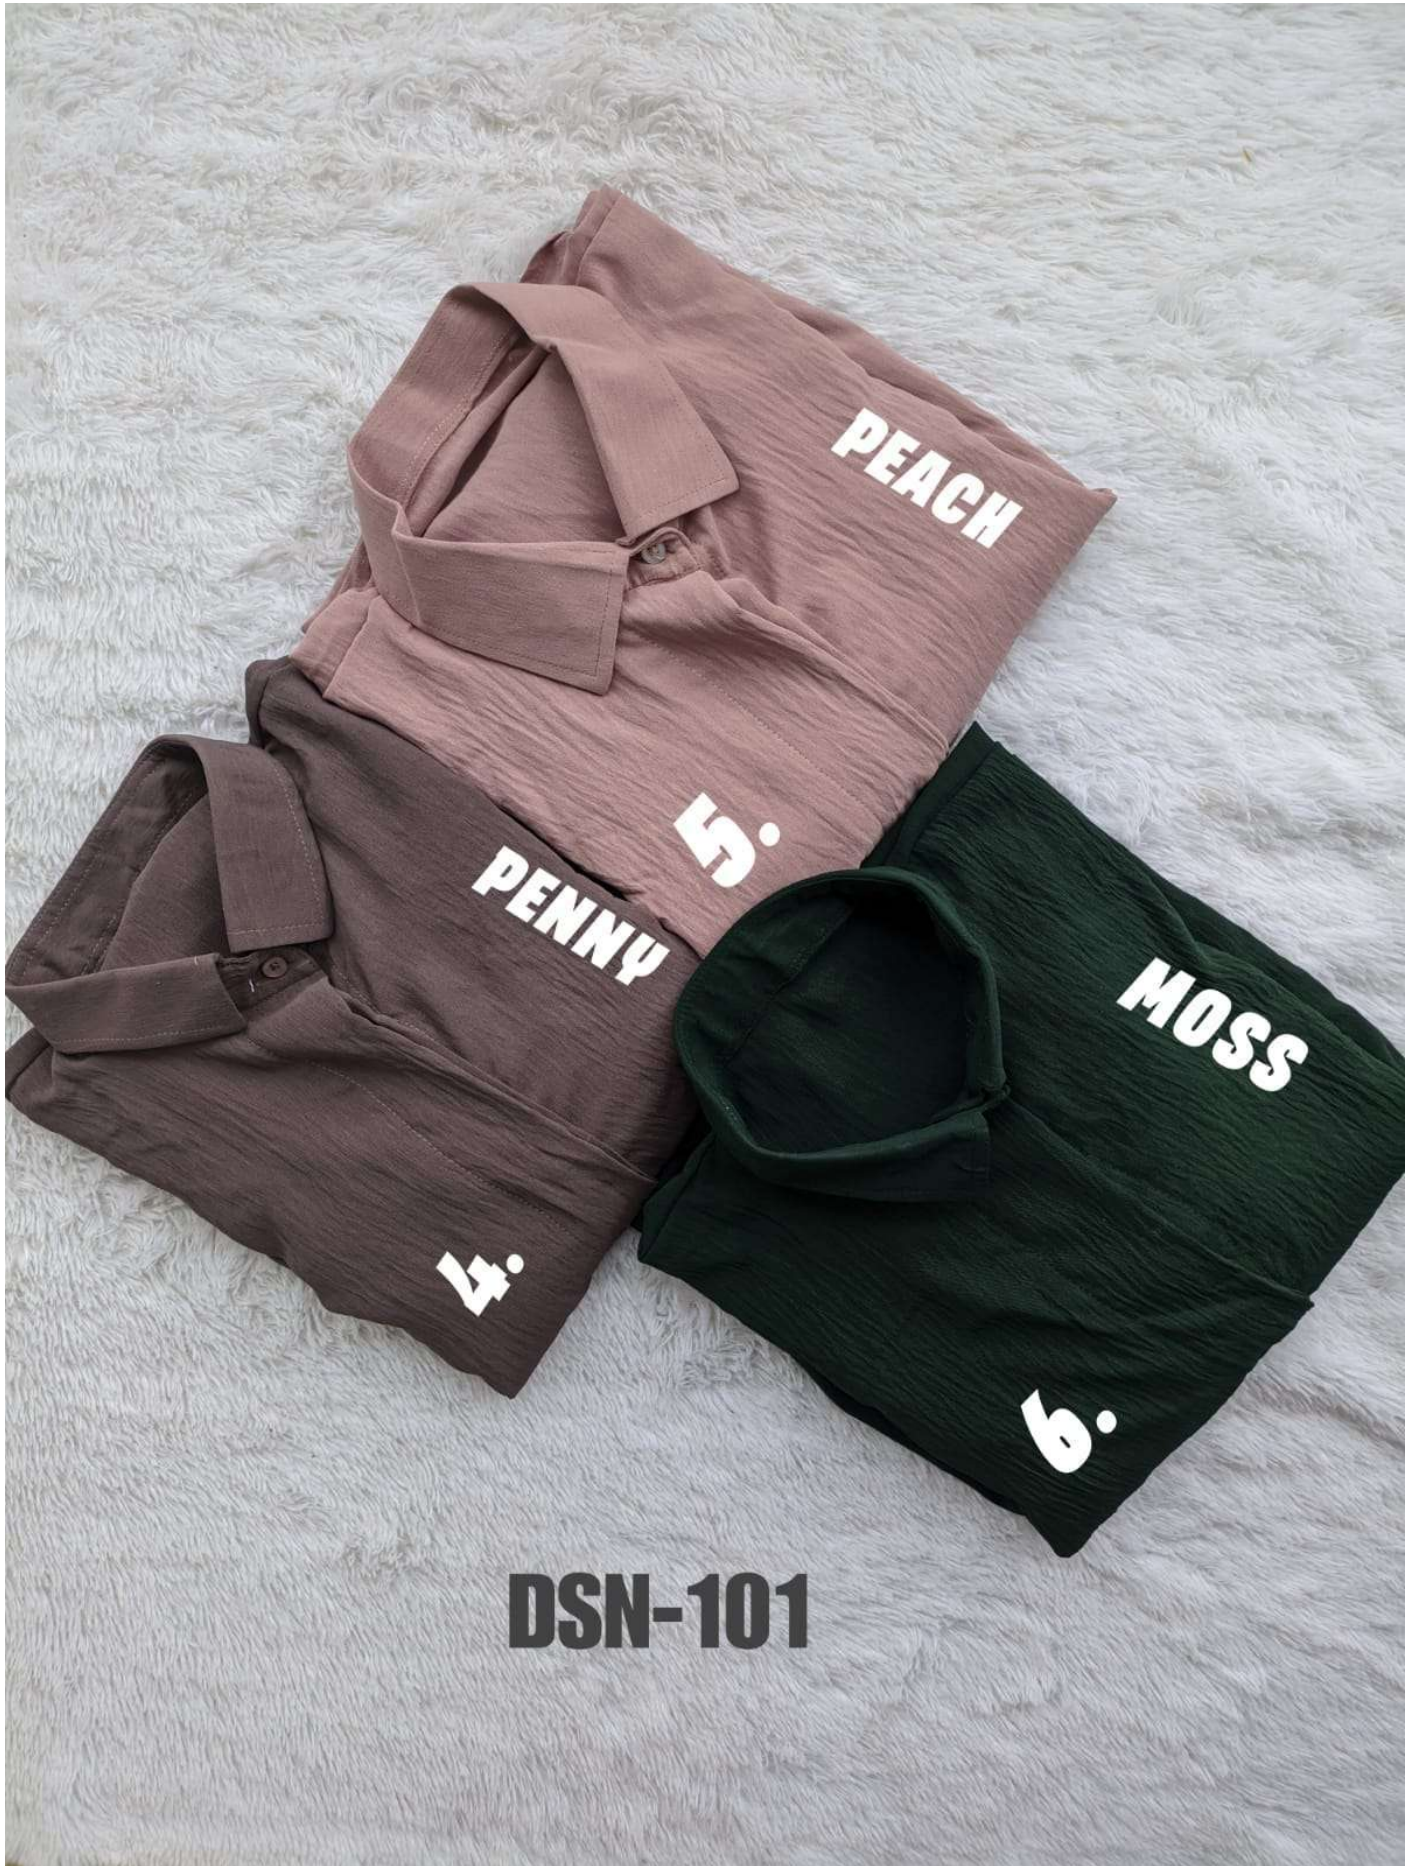

DSN-101

DSN-101

ONION

vi

SLATE

i.

D. GREY

vi