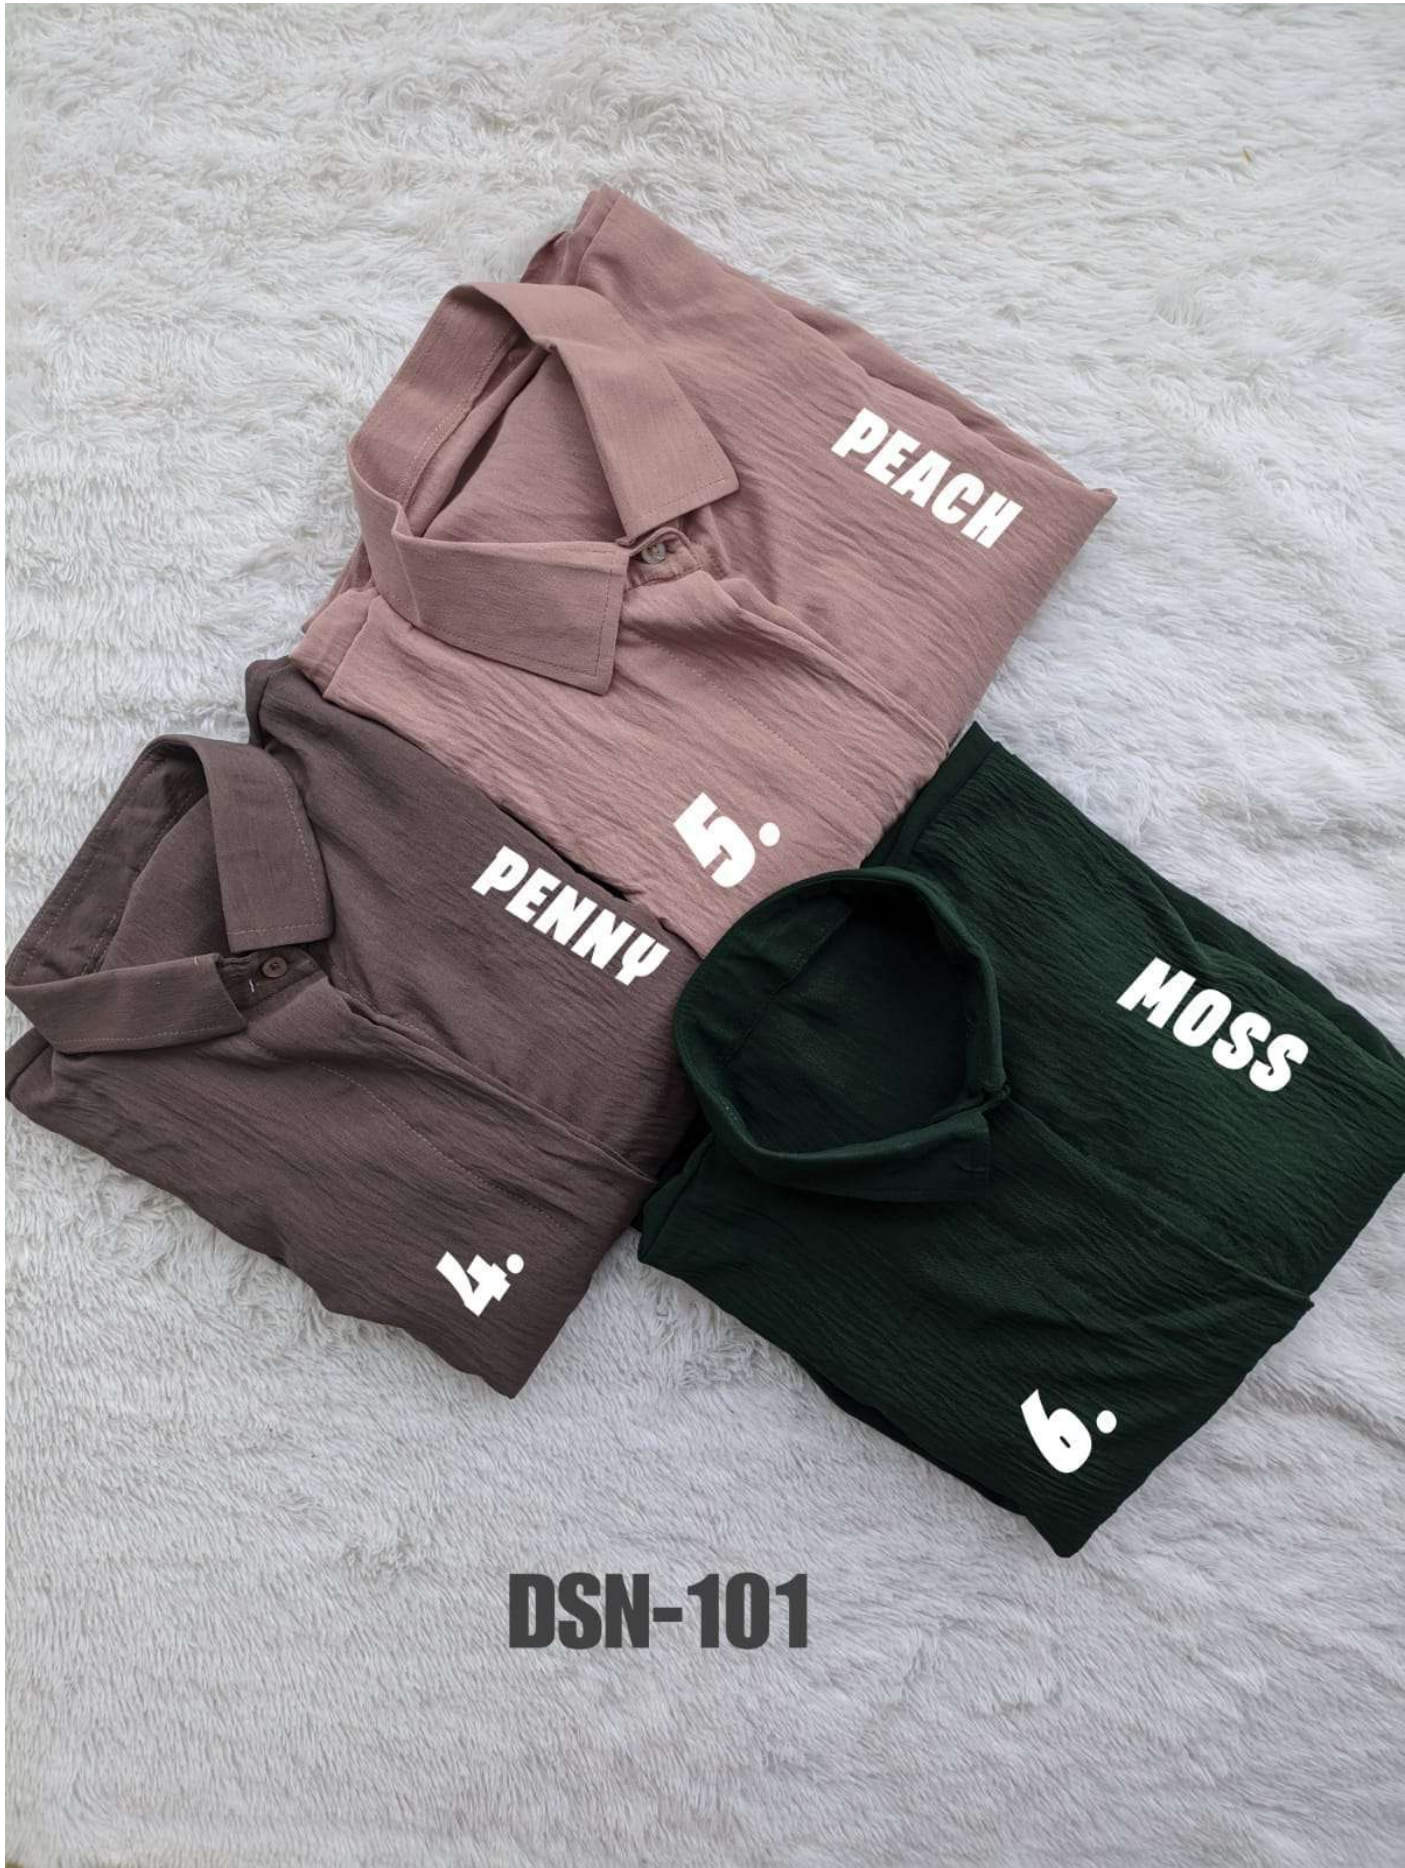

DSN-101

DSN-101

ONION

vi

SLATE

i.

D. GREY

vi