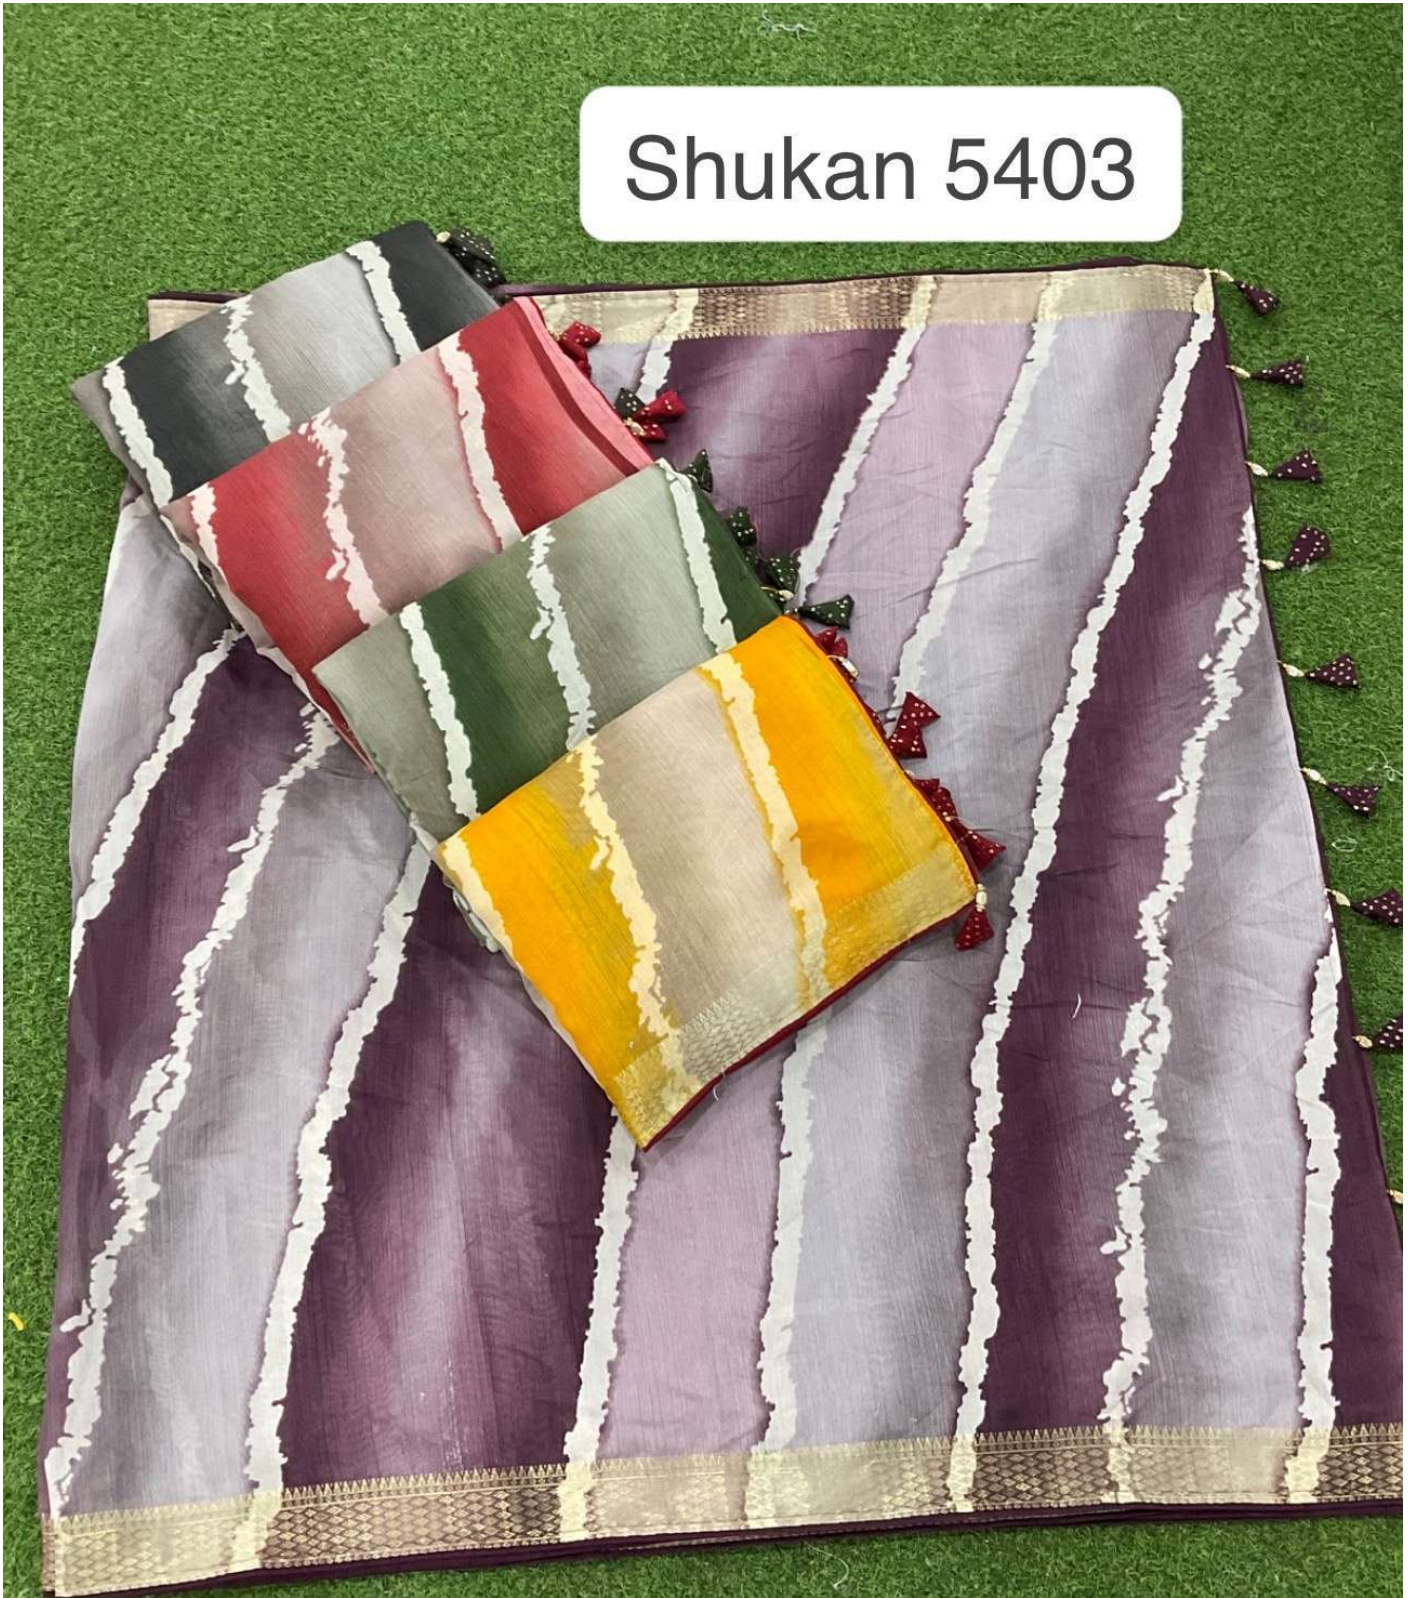

कल्पवेली
TRENDZ

SHUKAN

D.NO. : 5403-A

Corsa silk
Jari border
Work louse

कल्पवेली
TRENDZ

SHUKAN

D.NO. : 5403-D

Shukan 5403