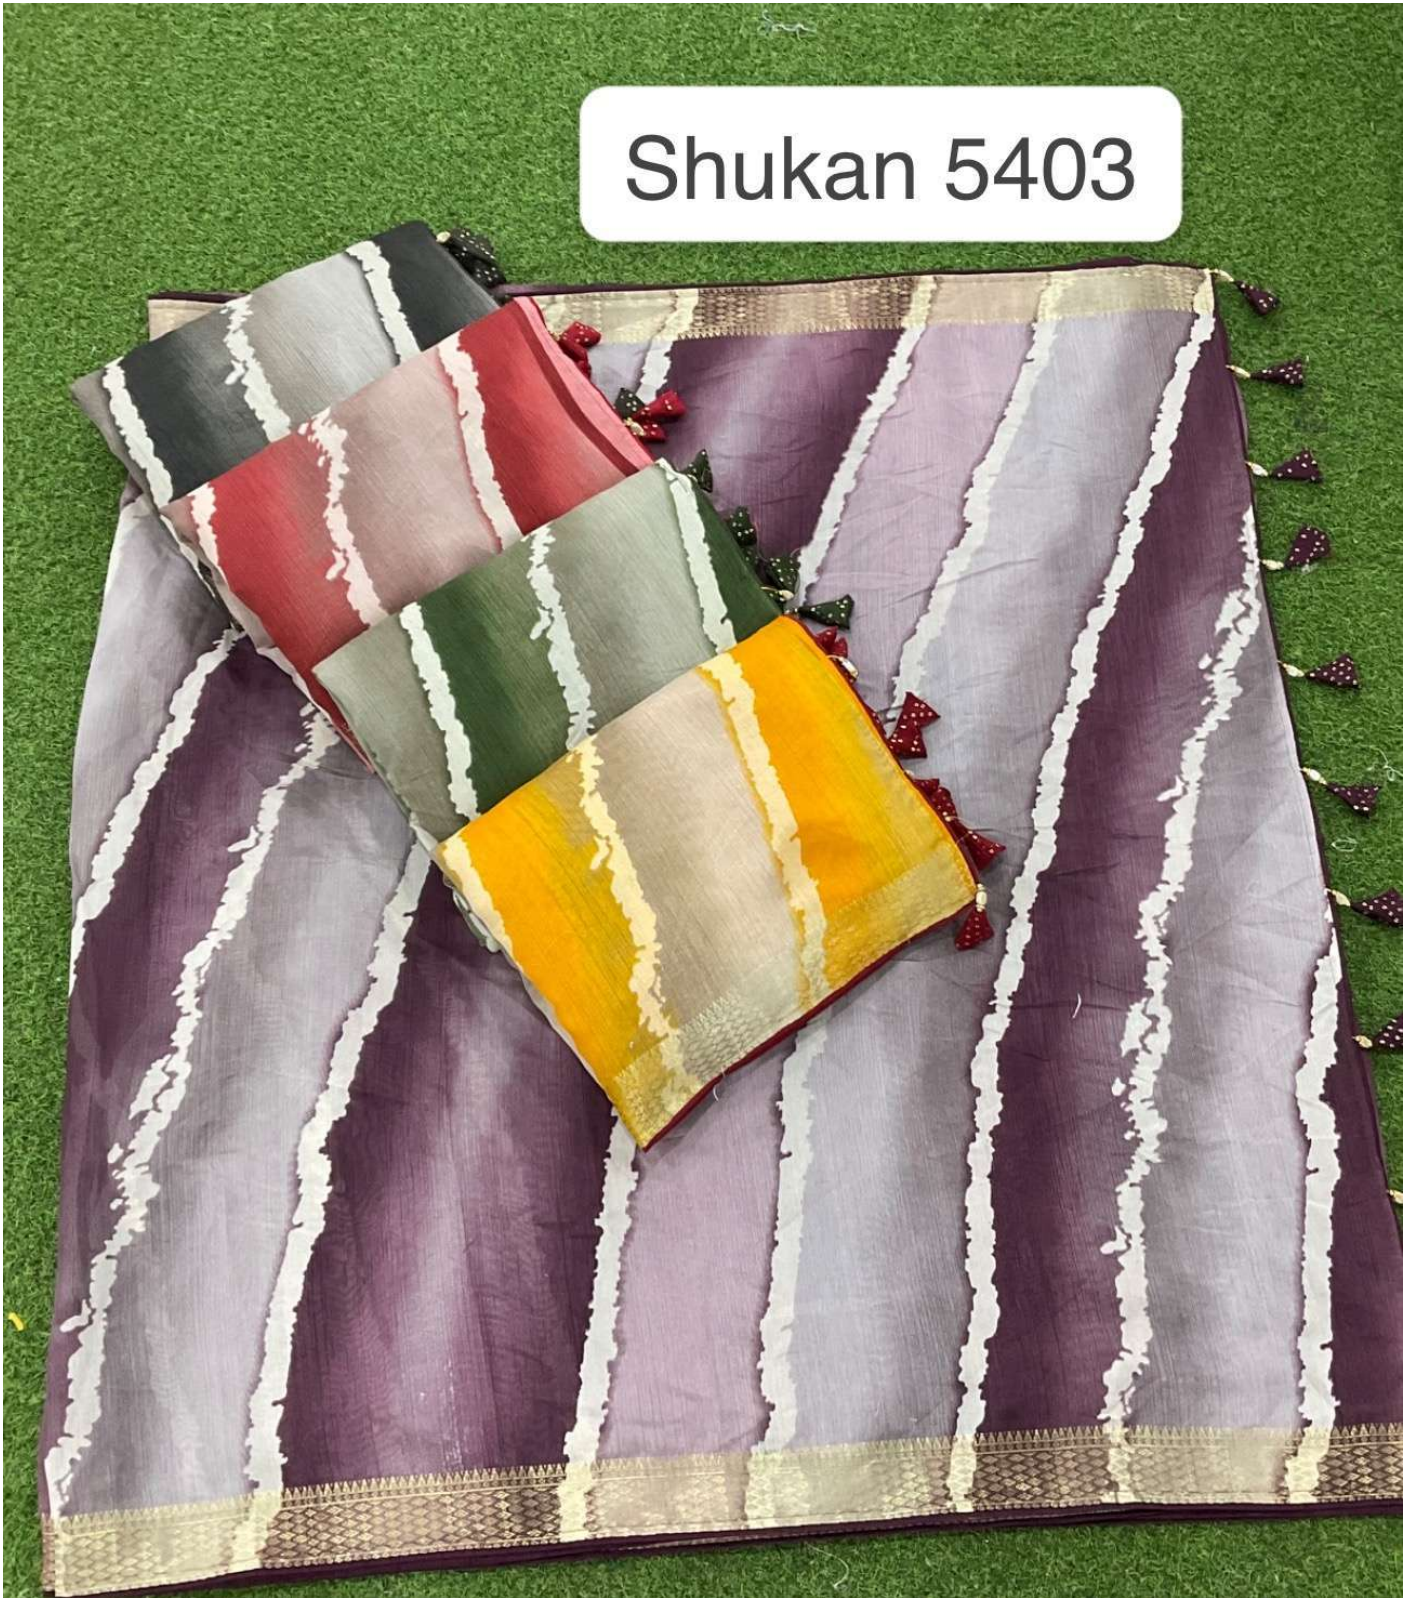

Shukan 5403