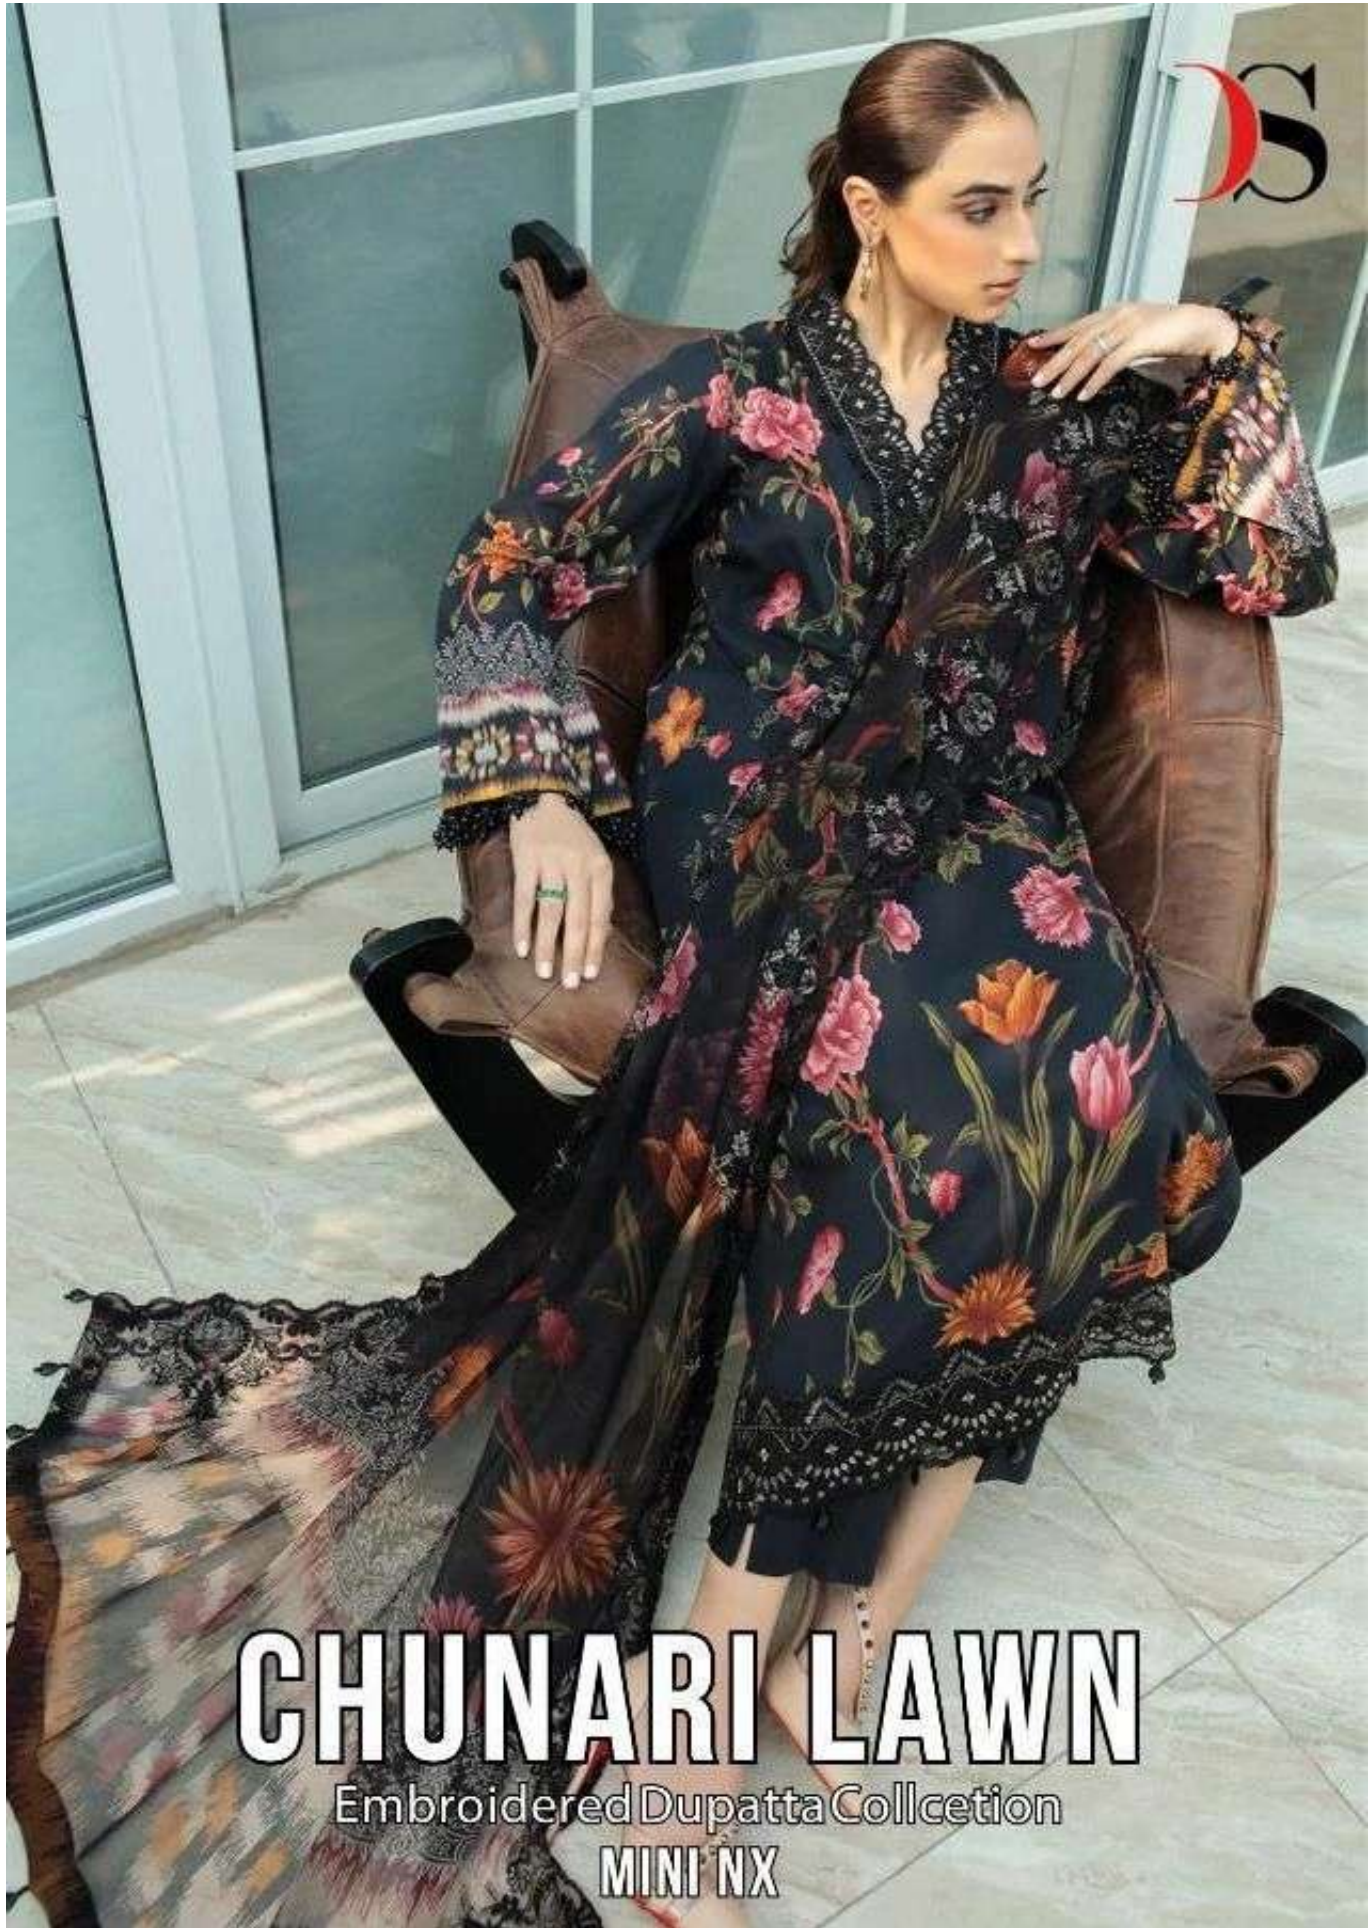

# CHUNARI LAWN

Embroidered Dupatta Collcetion

MINI NX