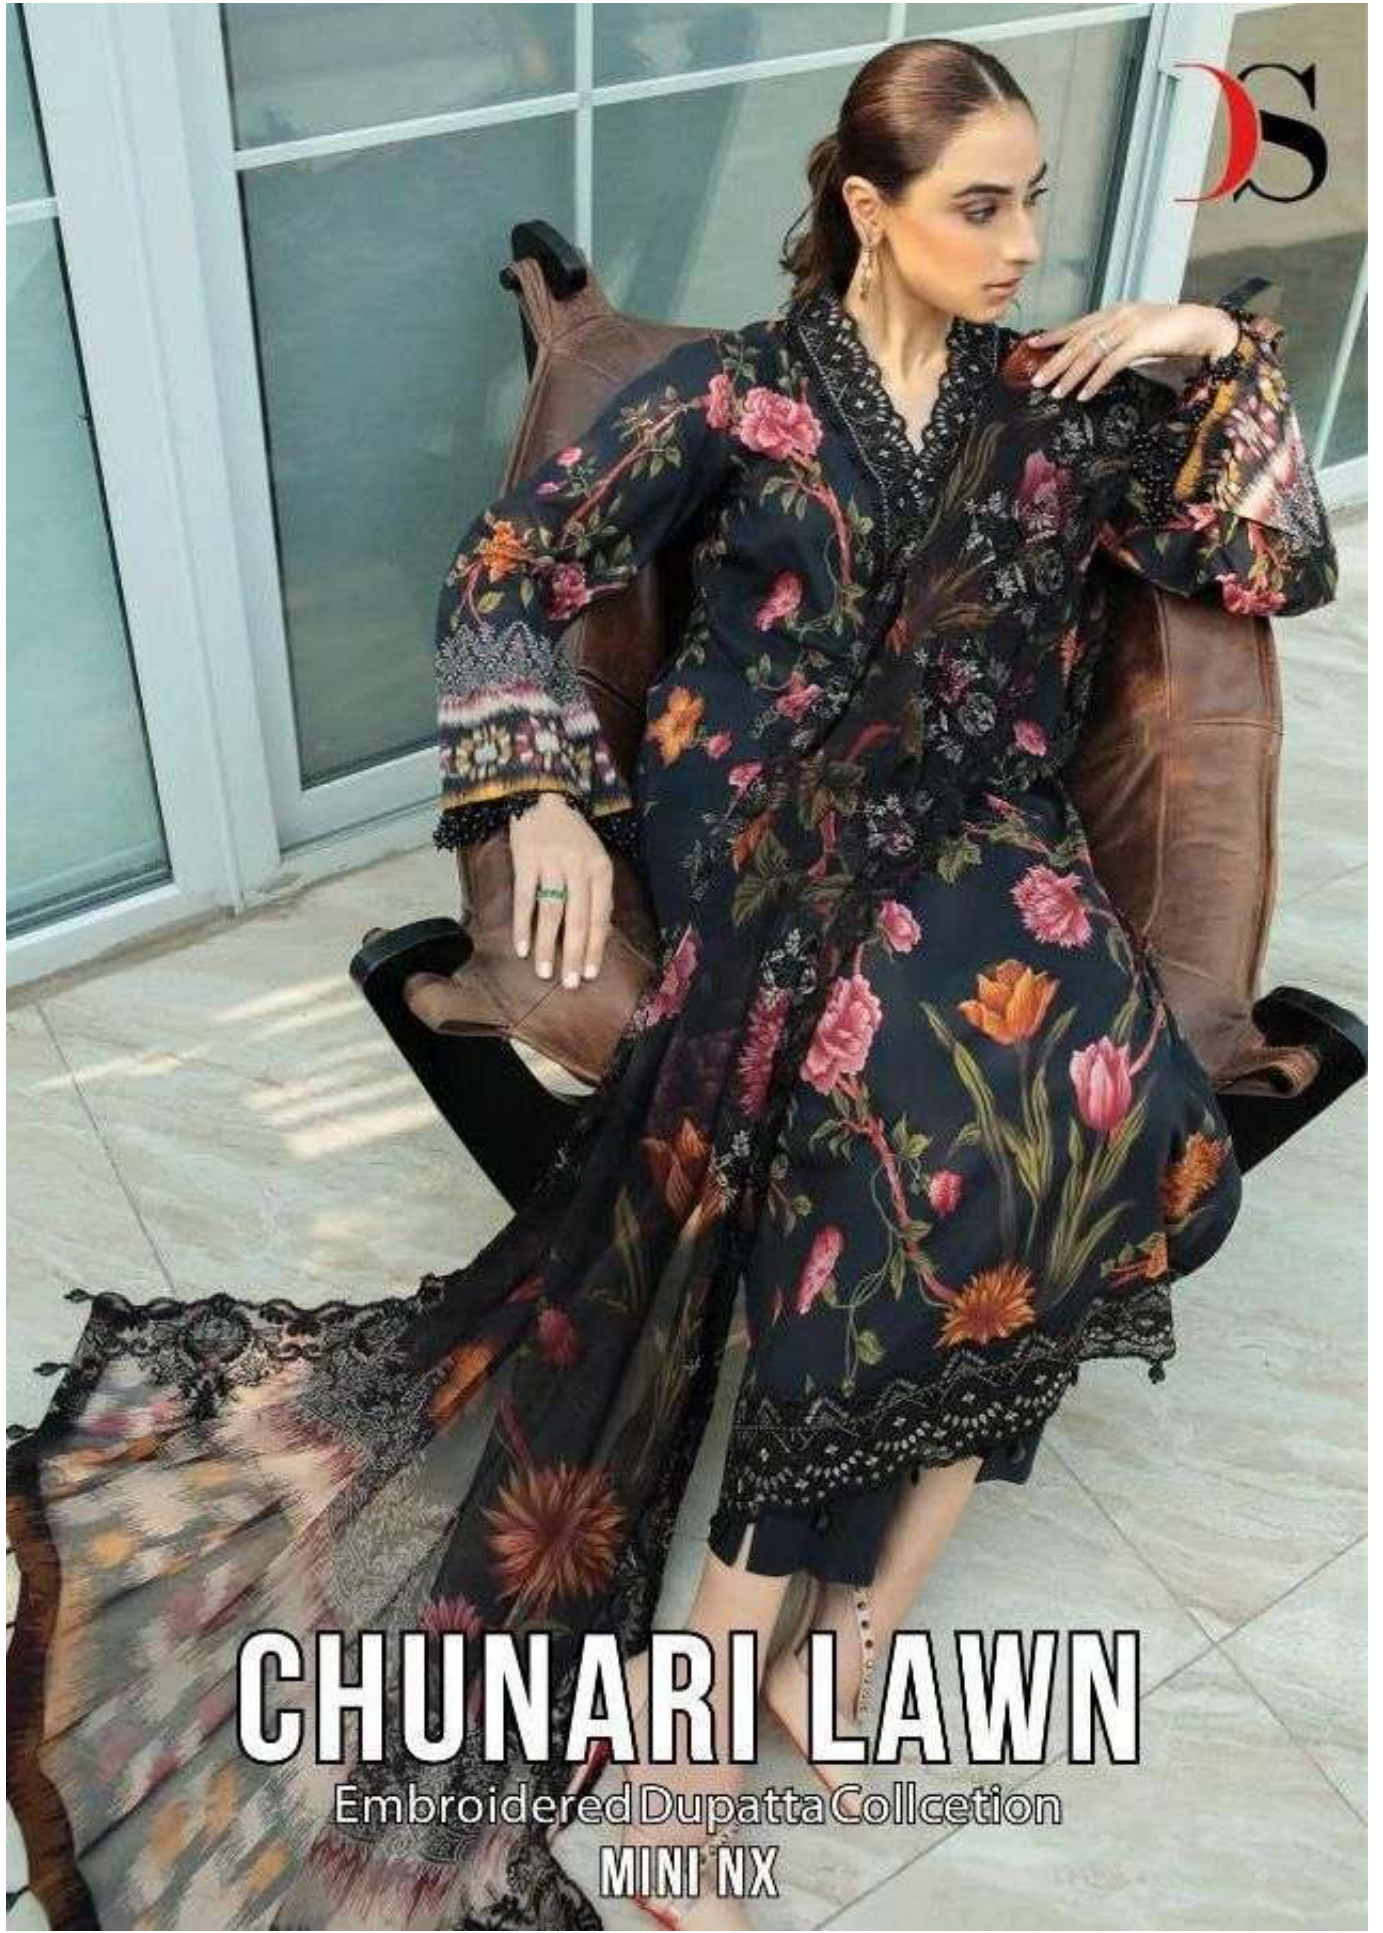

CHUNARI LAWN

Embroidered Dupatta Collcetion

MINI NX

CHUNARI LAWN

Embroidered Dupatta Collection

MINI NX

DESIGN NO.
1718

DESIGN NO.
1718