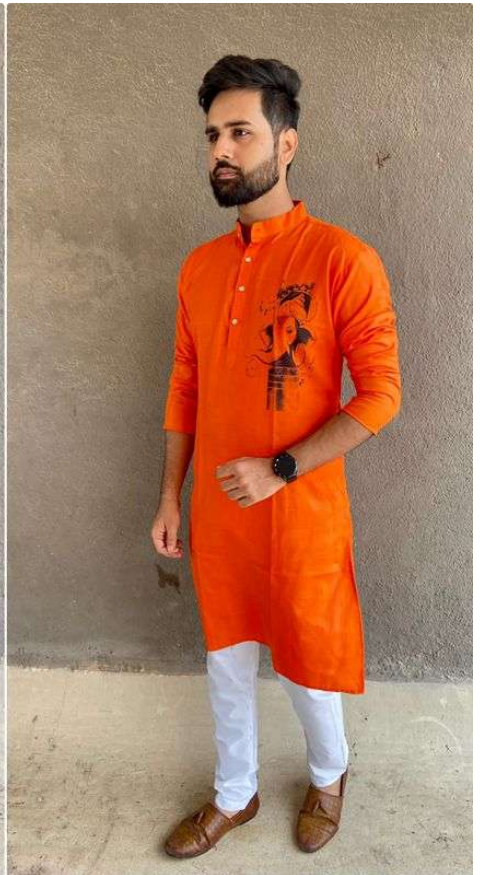

Ganpati Special