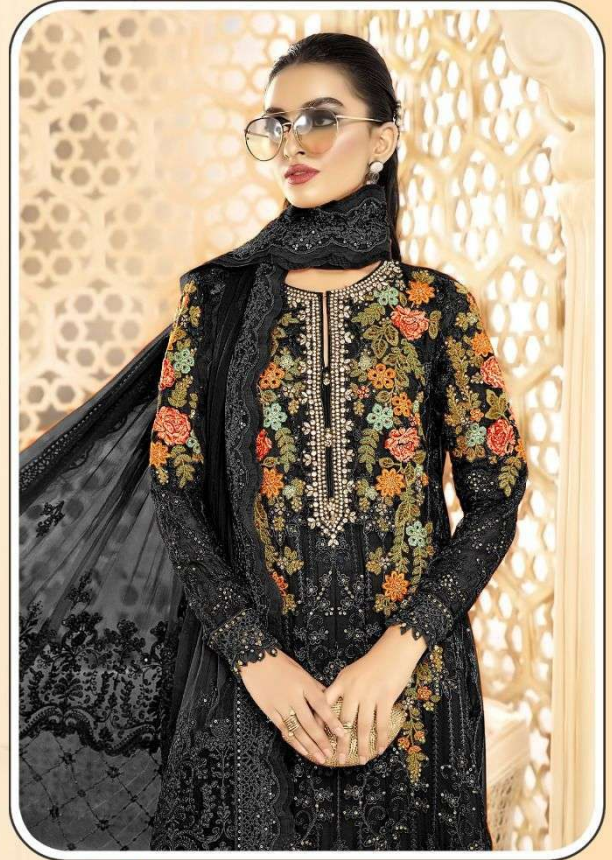

TOP:- FOX GEORGETTE
DUPATTA:- NET EMBROIDERED
BOTTOM / INNER:- SANTOON

K-1616-B

TOP:- FOX GEORGETTE
DUPATTA:- NET EMBROIDERED
BOTTOM / INNER:- SANTOON

K-1616-B