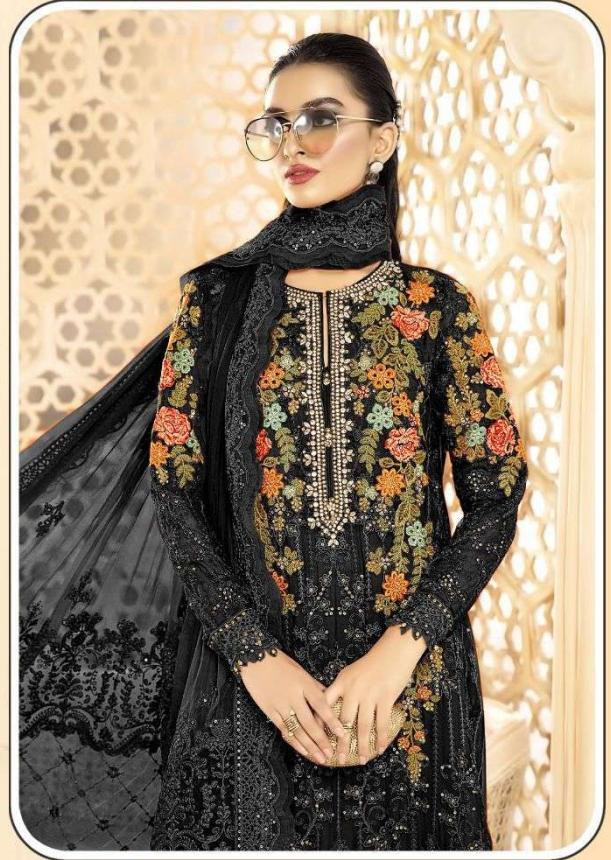

TOP:- FOX GEORGETTE  
DUPATTA:- NET EMBROIDERED  
BOTTOM / INNER:- SANTOON

K-1616-B

TOP:- FOX GEORGETTE  
DUPATTA:- NET EMBROIDERED  
BOTTOM / INNER:- SANTOON

K-1616-B