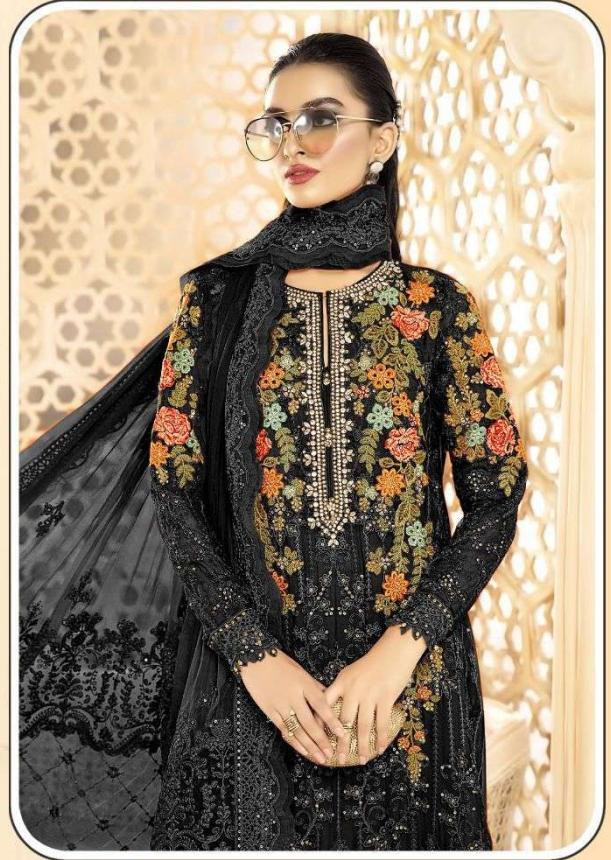

TOP:- FOX GEORGETTE
DUPATTA:- NET EMBROIDERED
BOTTOM / INNER:- SANTOON

K-1616-B

TOP:- FOX GEORGETTE
DUPATTA:- NET EMBROIDERED
BOTTOM / INNER:- SANTOON

K-1616-B