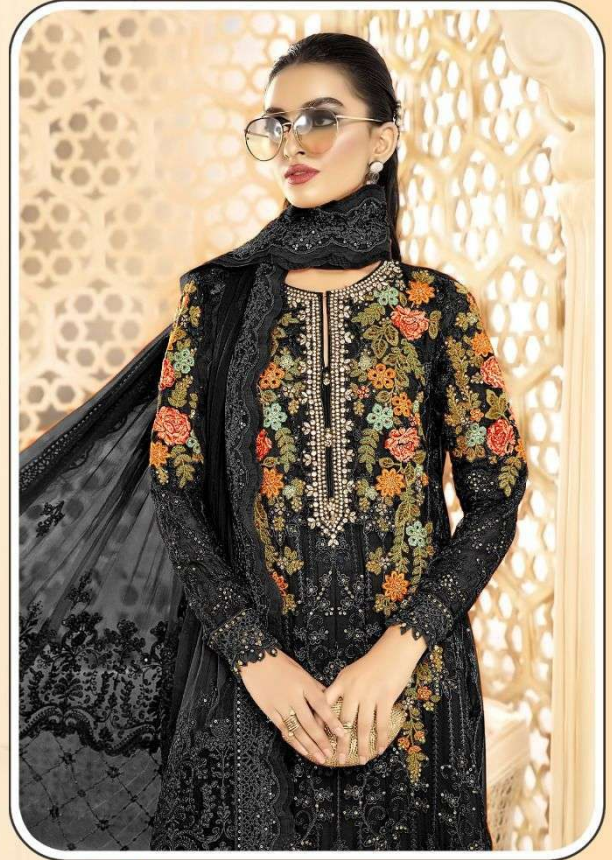

TOP:- FOX GEORGETTE  
DUPATTA:- NET EMBROIDERED  
BOTTOM / INNER:- SANTOON

K-1616-B

TOP:- FOX GEORGETTE  
DUPATTA:- NET EMBROIDERED  
BOTTOM / INNER:- SANTOON

K-1616-B