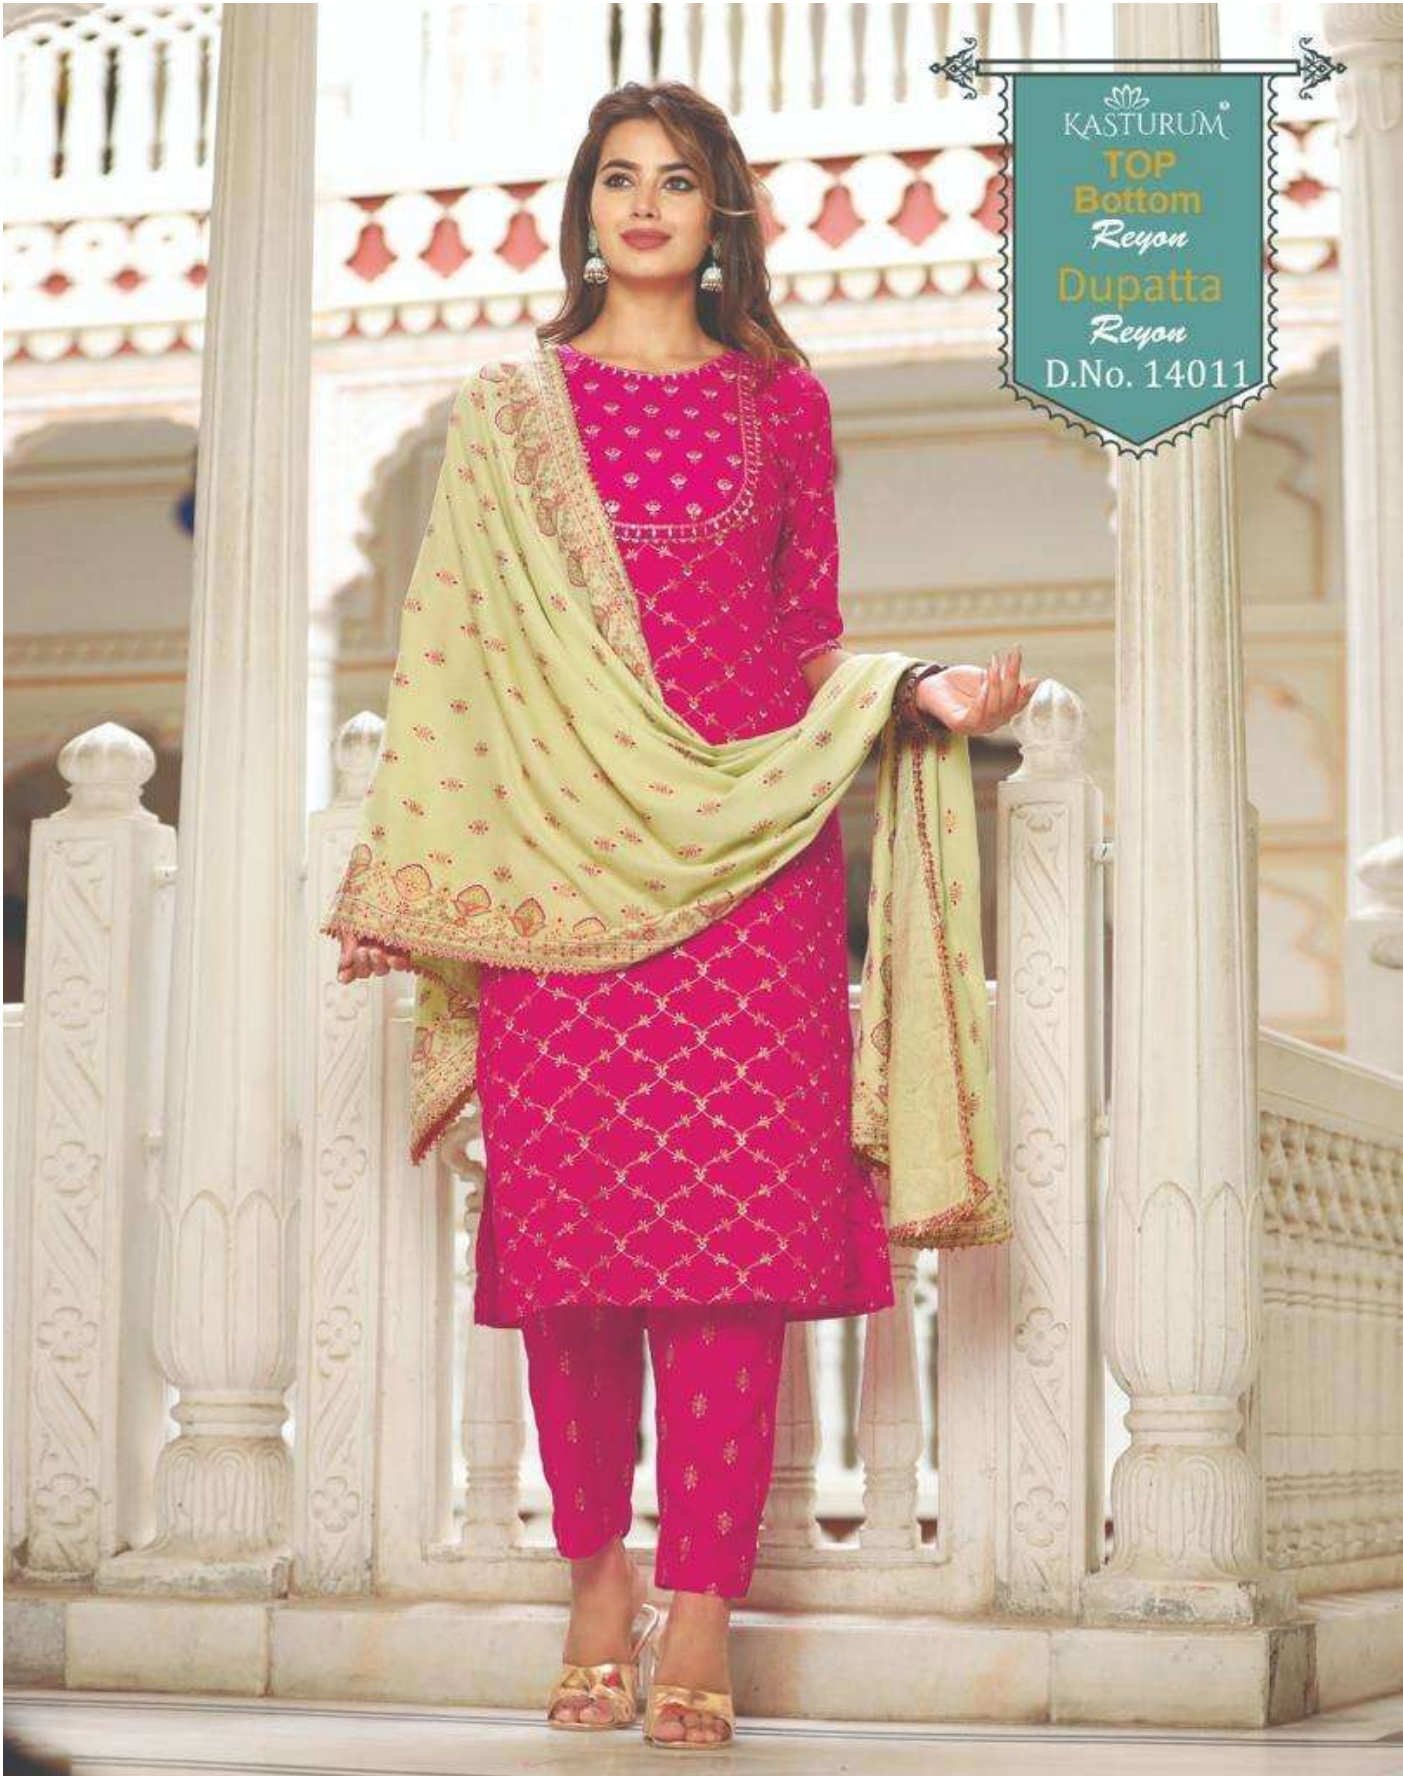

KASTURUM®
TOP
Bottom
Reyon
Dupatta
Reyon
D.No. 14011