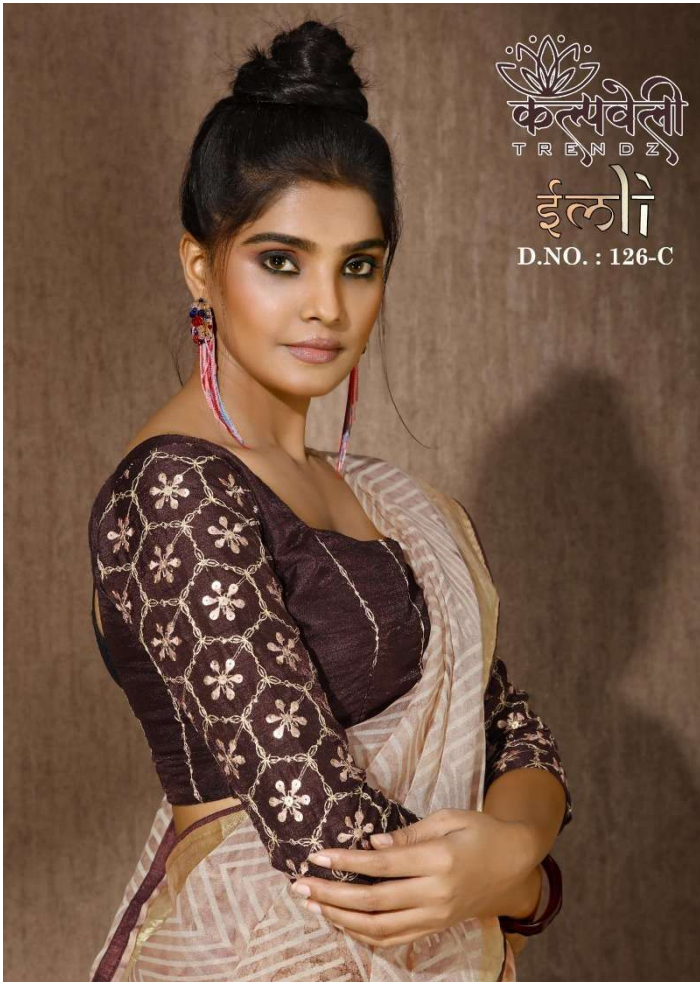

कल्पवेली
TRENDS

ईली

D.NO. : 126-E

Organza Silk
Work Blouse

कल्पवेली
TRENDS
ईली
D.NO. : 126-F

Organza Silk
Work Blouse

कल्पवेली
TRENDS

ईली

D.NO. : 126-H

Organza Silk
Work Blouse

कल्पवेली
TRENDZ
ईली
D.NO. : 126-B

Organza Silk
Work Blouse

कल्पवेली
T R E N D Z
ईली
D.NO. : 126-D

Organza Silk
Work Blouse

कल्पवेली
TRENDS

ईली

D.NO. : 126-E

Organza Silk
Work Blouse