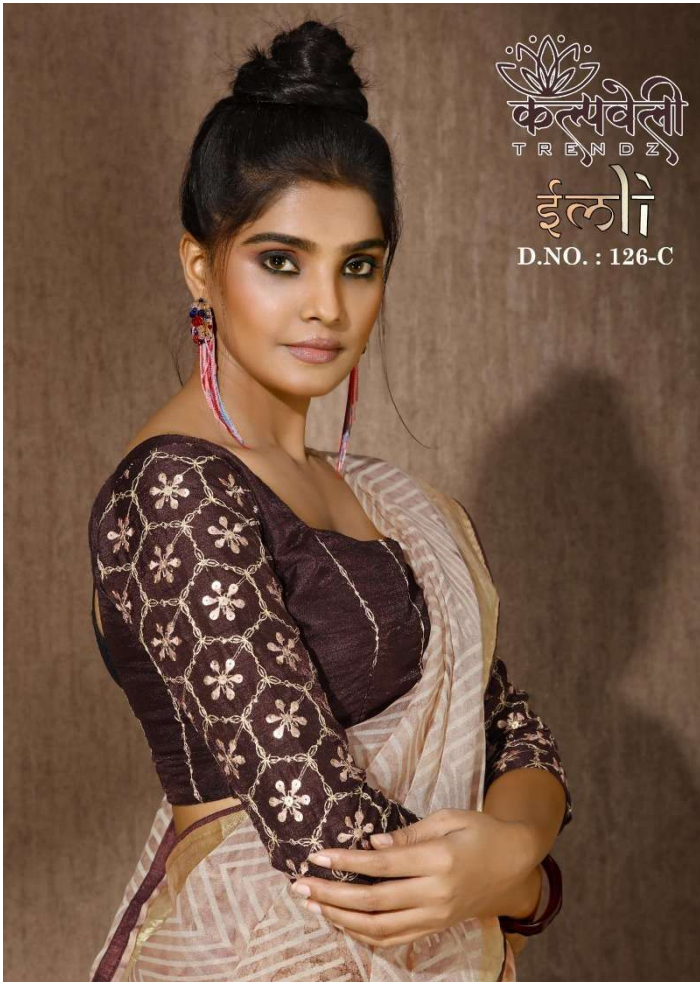

कल्पवेली
TRENDS

ईली

D.NO. : 126-E

Organza Silk
Work Blouse

कल्पवेली
TRENDS

ईली

D.NO. : 126-H

Organza Silk
Work Blouse

कल्पवेली
TRENDZ
ईली
D.NO. : 126-B

Organza Silk
Work Blouse

कल्पवेली
TRENDZ
ईली
D.NO. : 126-A

Organza Silk
Work Blouse

कल्पवेली
TRENDS

ईली

D.NO. : 126-E

Organza Silk
Work Blouse