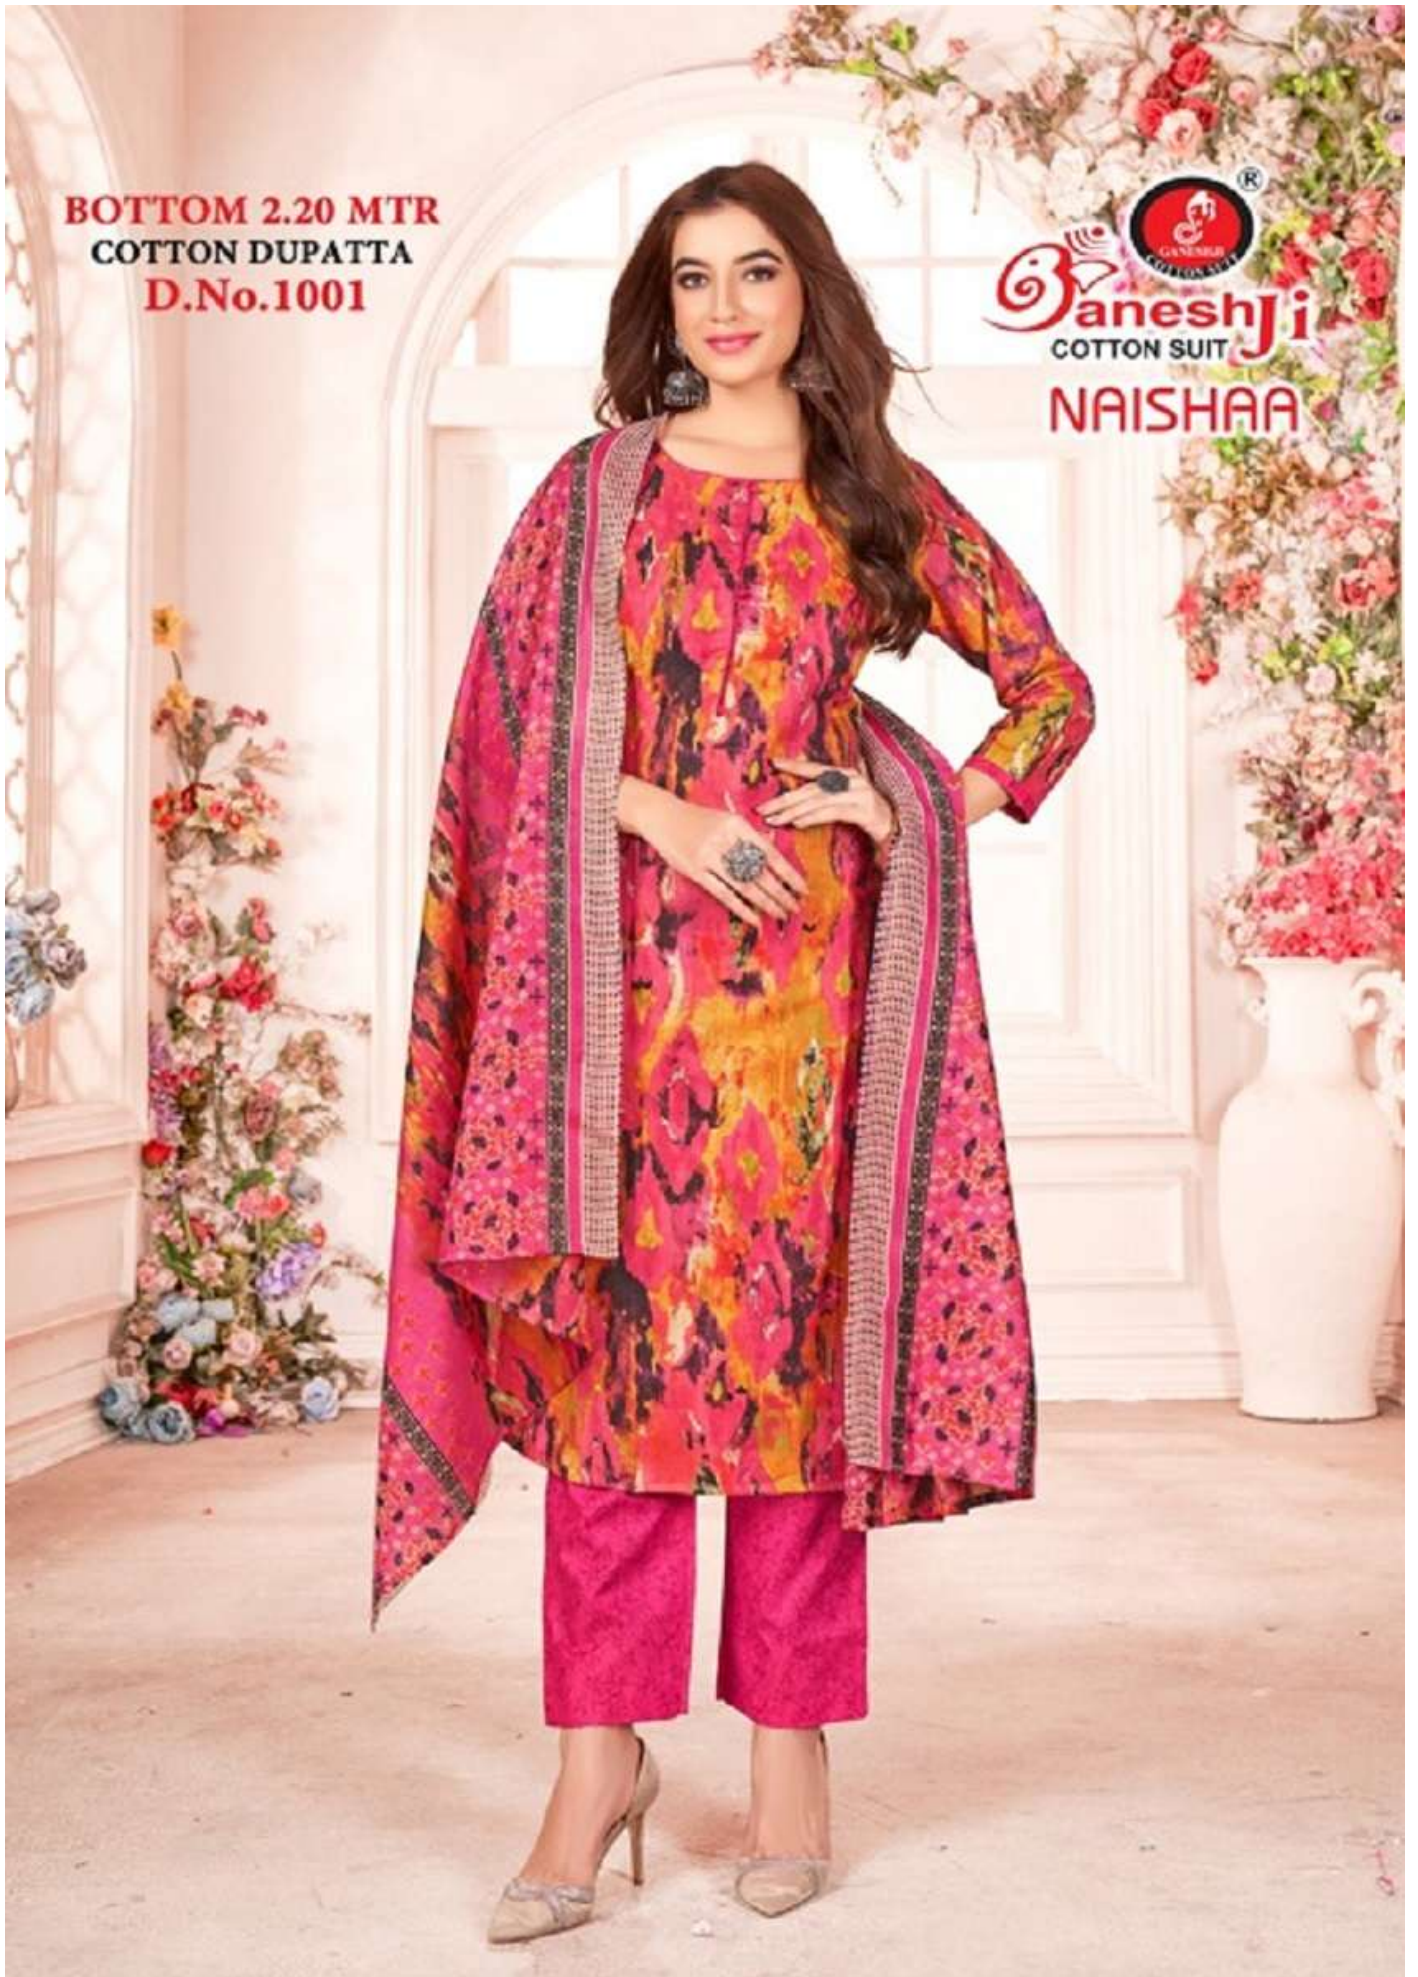

BOTTOM 2.20 MTR
COTTON DUPATTA
D.No.1001

Ganeshji
COTTON SUIT
NAISHAA