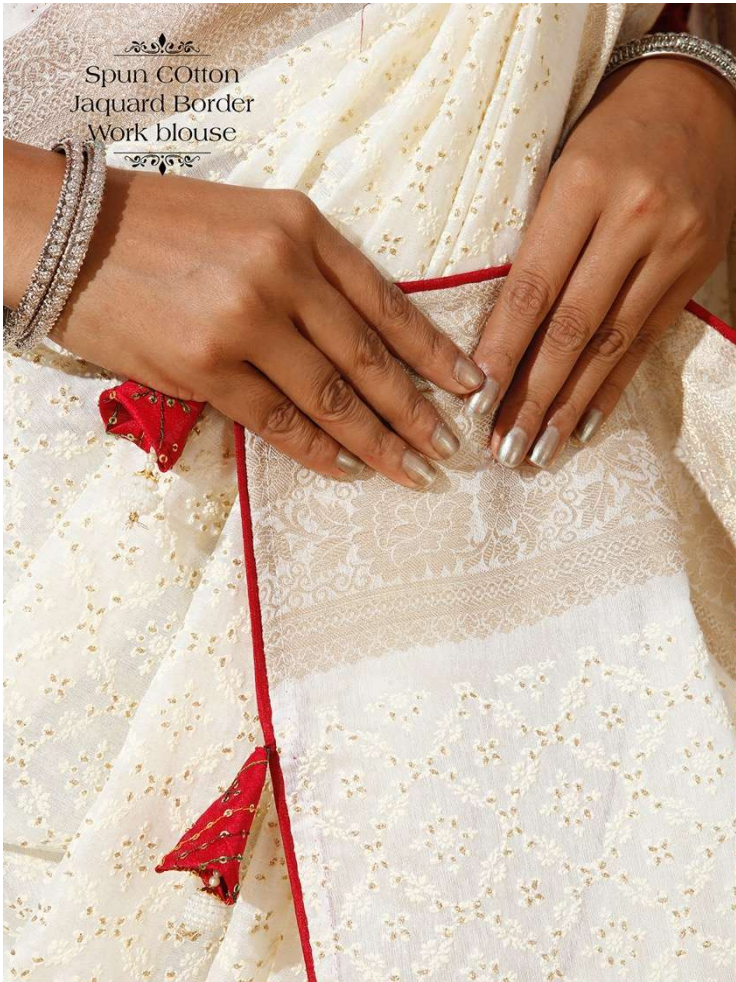

Spun COTTON
Jaquard Border
Work blouse

कल्पवल्ली

KARTSMA
D.NO. : 67-B

Spun COTTON
Jaquard Border
Work blouse

कल्पवल्ली

KARTSMA
D.NO. : 67-B

Spun COTton
Jaquard Border
Work blouse

कल्पवेली
KARISMA
D.NO. : 67-A

Spun Cotton
Jaquard Border
Work blouse

कल्पवेली
N D Z

KARISMA
D.NO. : 67-C

Karishma-67