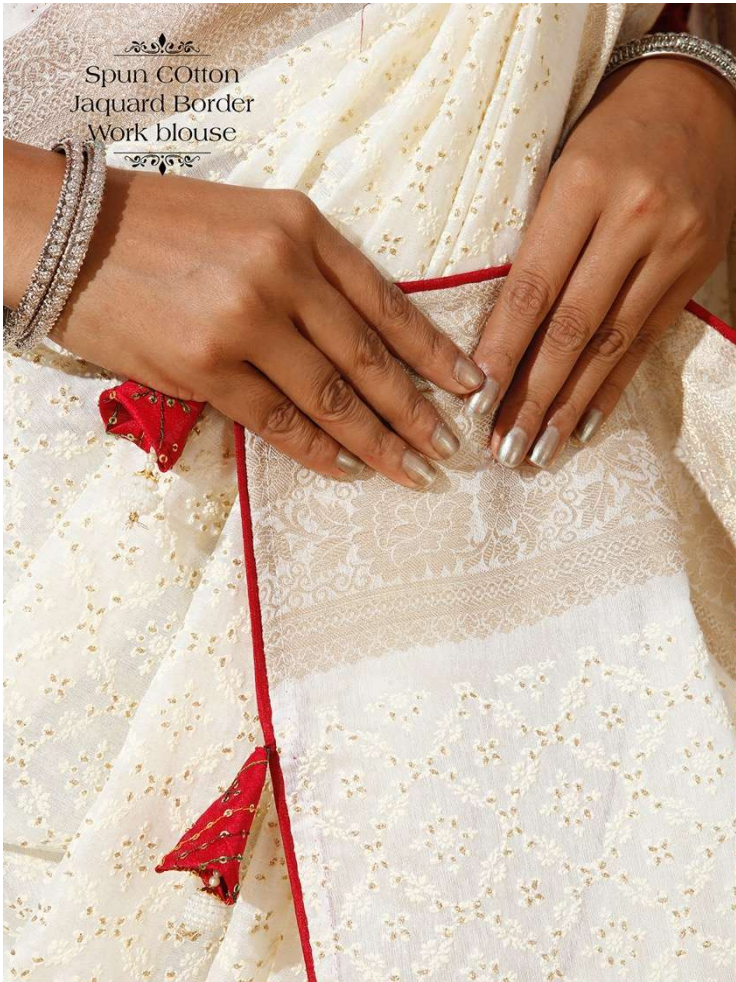

Spun COTTON
Jaquard Border
Work blouse

कल्पवल्ली

KARTSMA
D.NO. : 67-B

Spun COTTON
Jaquard Border
Work blouse

कल्पवल्ली

KARTSMA
D.NO. : 67-B

Spun COTton
Jaquard Border
Work blouse

कल्पवेली

KARISMA
D.NO. : 67-A

Spun Cotton
Jaquard Border
Work blouse

कल्पवेली
N D Z

KARISMA
D.NO. : 67-C

Karishma-67