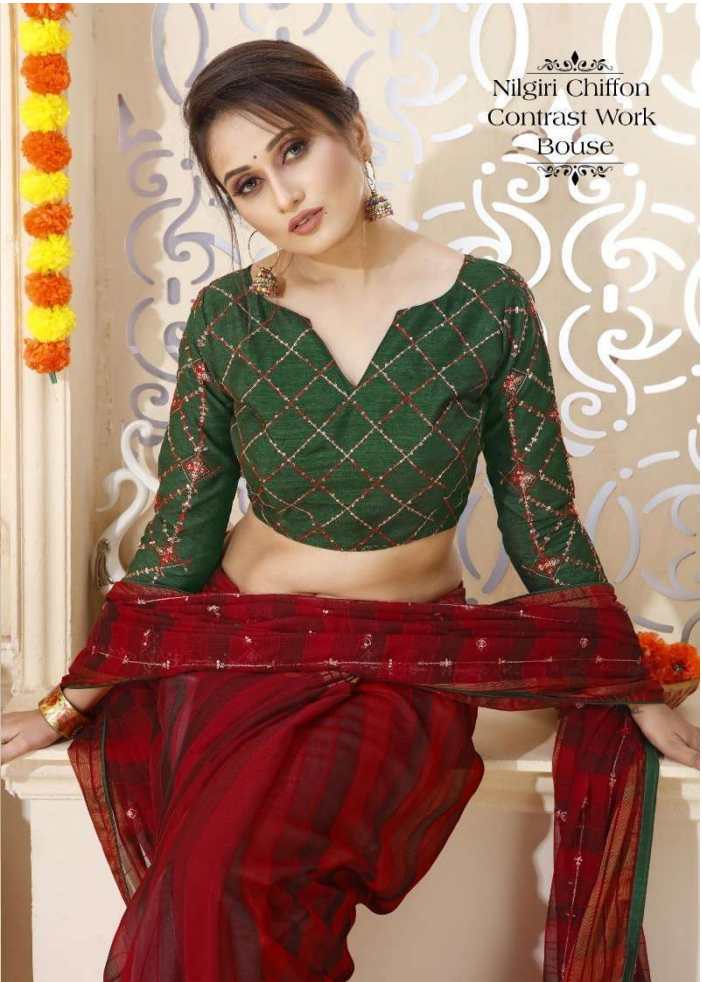

Nilgiri Chiffon
Contrast Work
Bouse