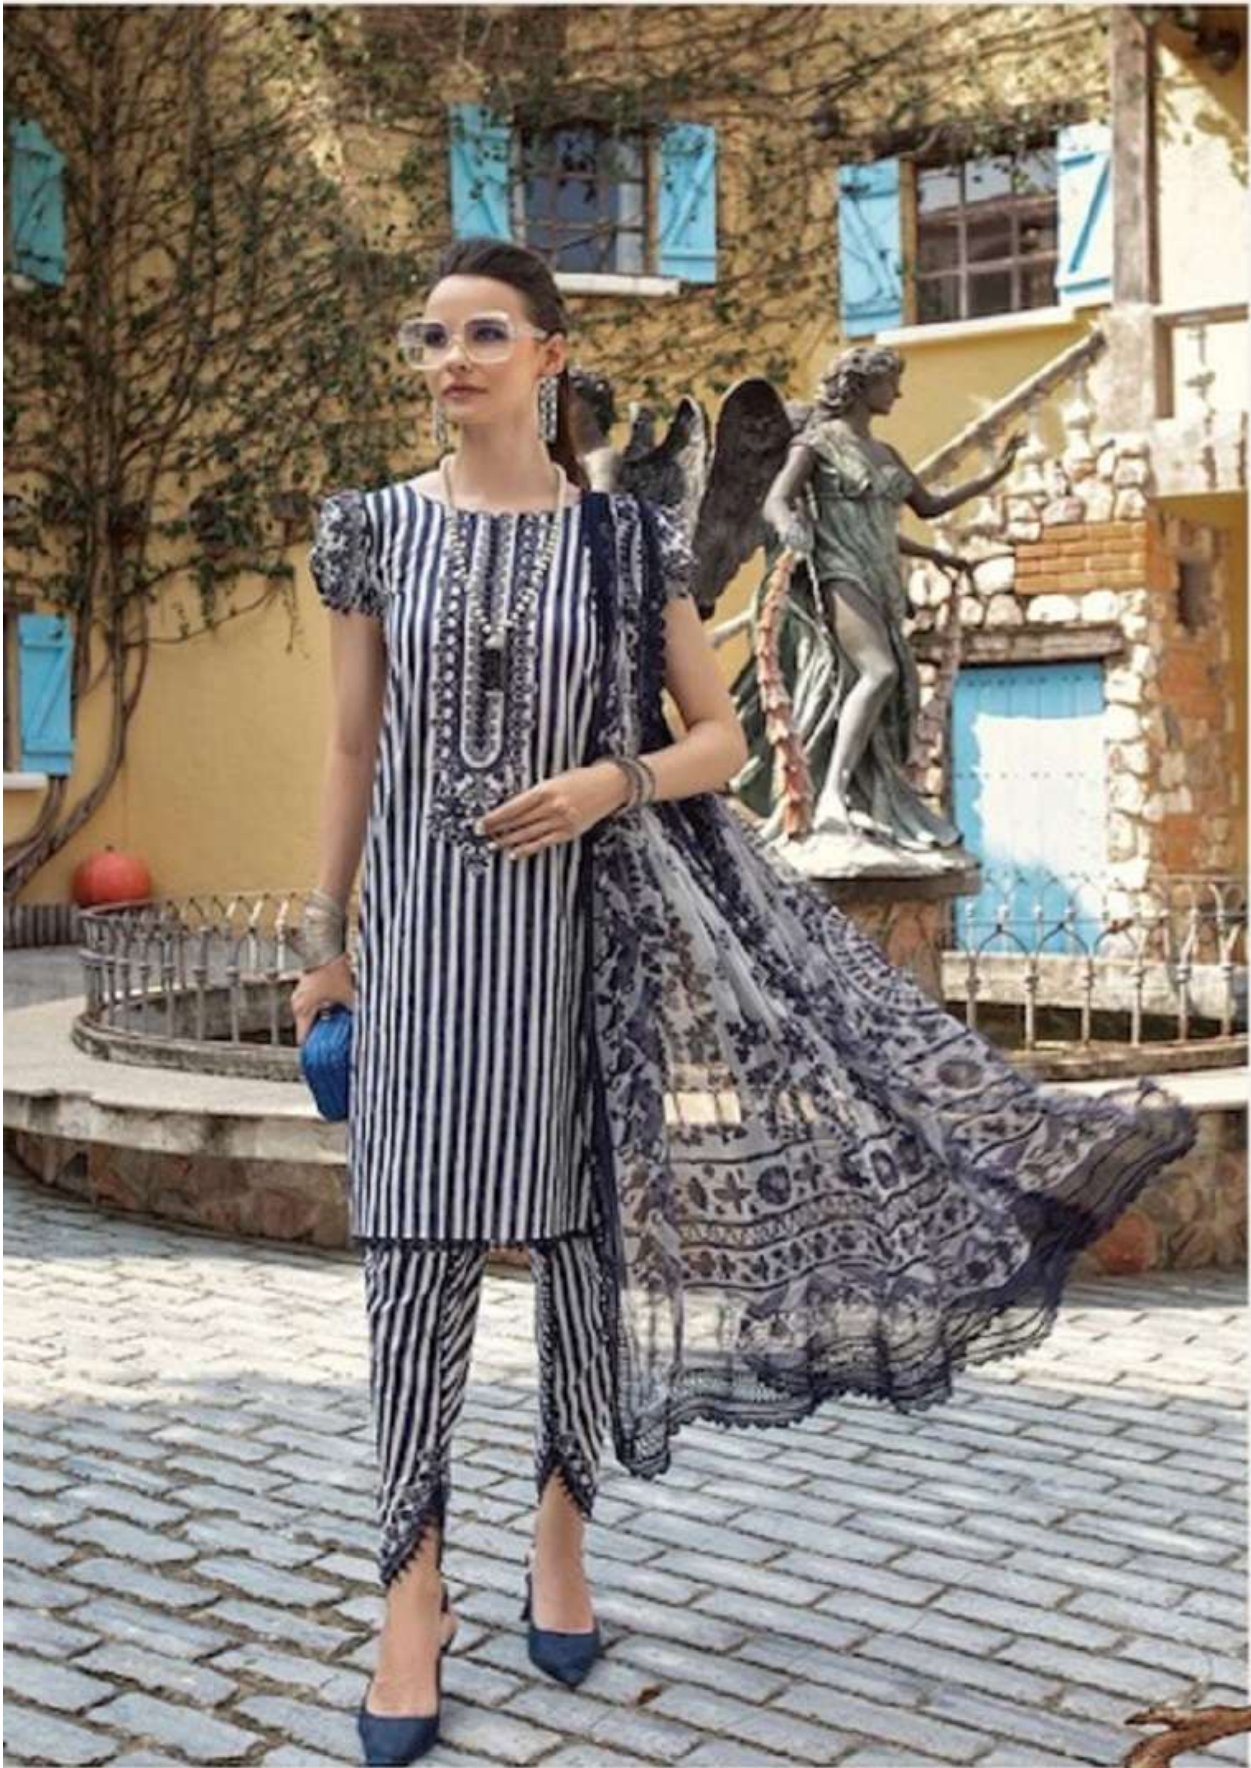

GA-2124 / 3-PIECE