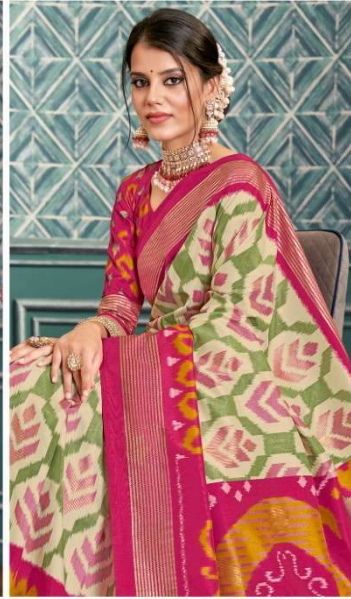

VIPUL
Gulmarg Silk

70727
SENTOSA SILK
(Exclusive Foil)