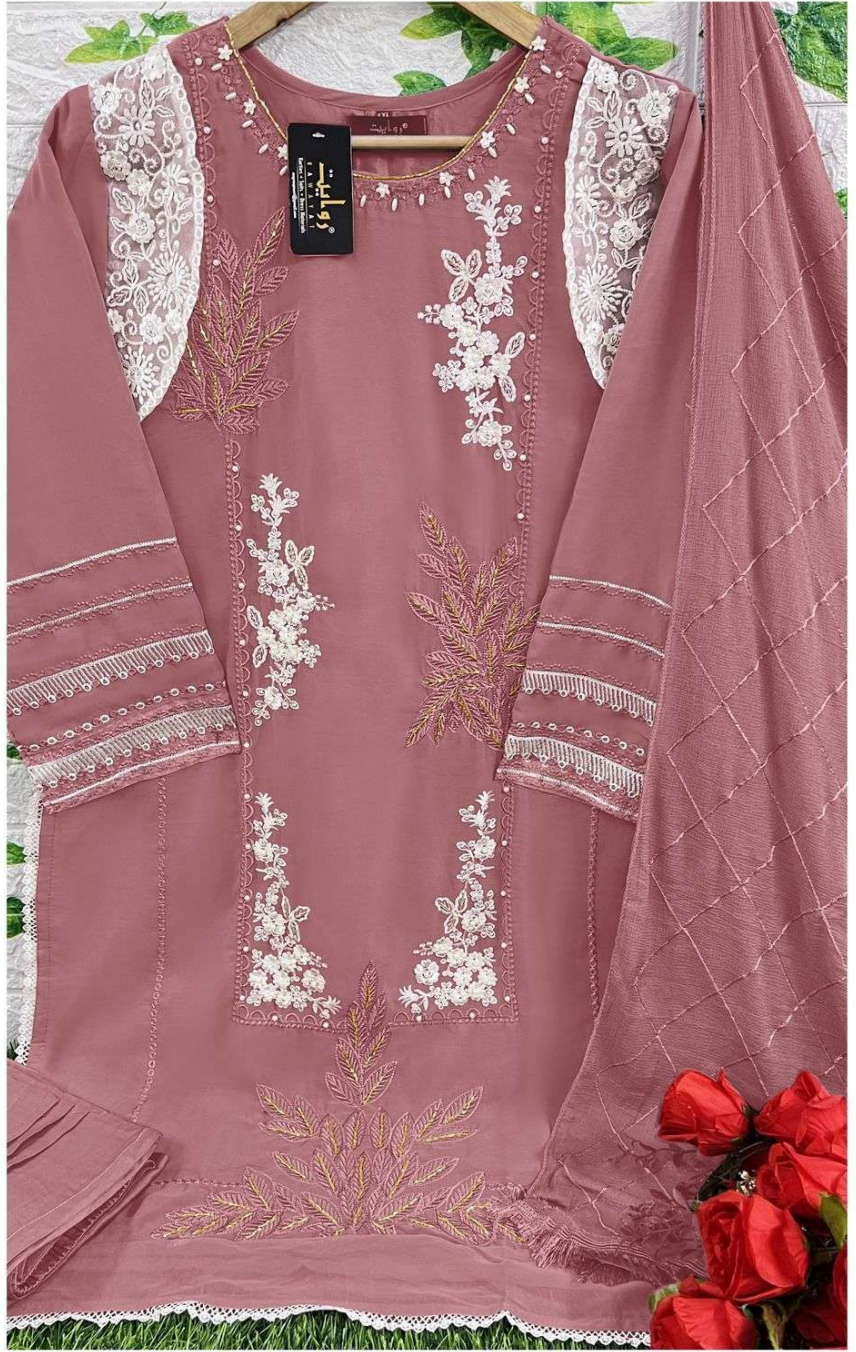

روایت
R A W A Y A T

READYMADE
073-C
SIZE-XL

TOP- FAUX GEORJOTT
WITH EMBROIDERY
INNER- DULL SANTOON
BOTTOM- PURE SILK PANT
DUPATTA- NAZMIN CHIFFON
WITH EMBROIDERY