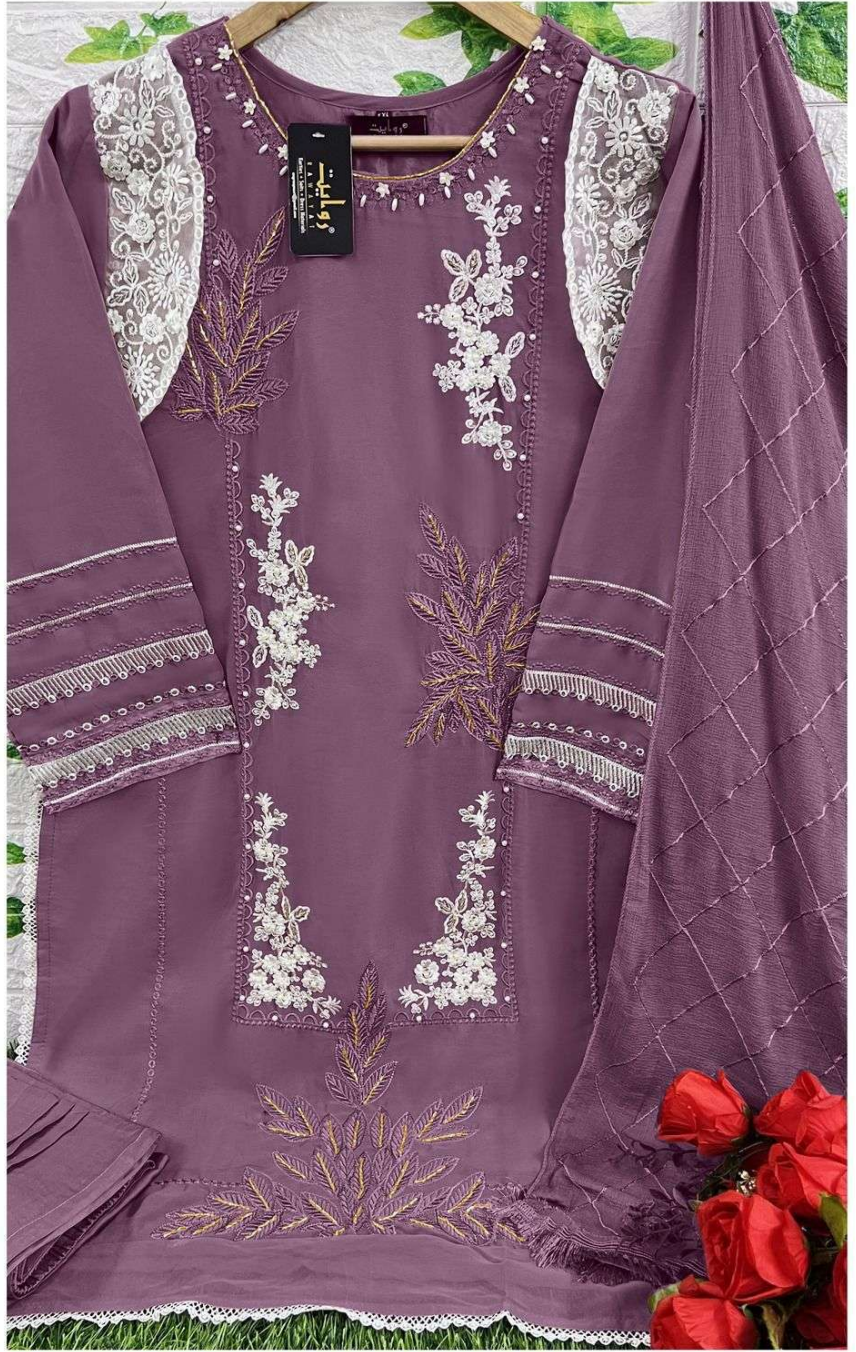

روایت
R A W A Y A T

READYMADE
073-A
SIZE-XL

TOP- FAUX GEORJOTT
WITH EMBROIDERY
INNER- DULL SANTOON
BOTTOM- PURE SILK PANT
DUPATTA- NAZMIN CHIFFON
WITH EMBROIDERY