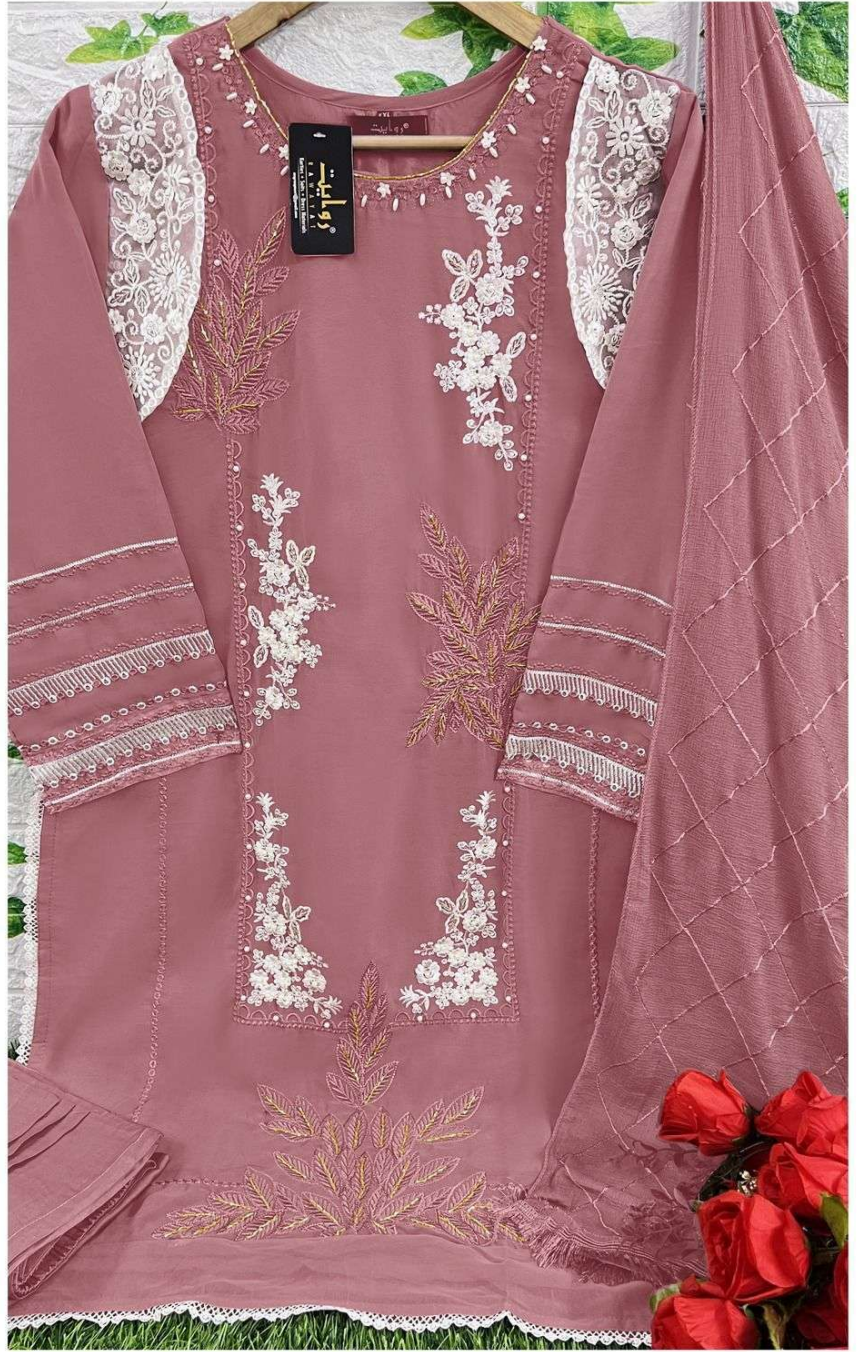

روایت
R A W A Y A T

READYMADE
073-C
SIZE-XL

TOP- FAUX GEORJOTT
WITH EMBROIDERY
INNER- DULL SANTOON
BOTTOM- PURE SILK PANT
DUPATTA- NAZMIN CHIFFON
WITH EMBROIDERY