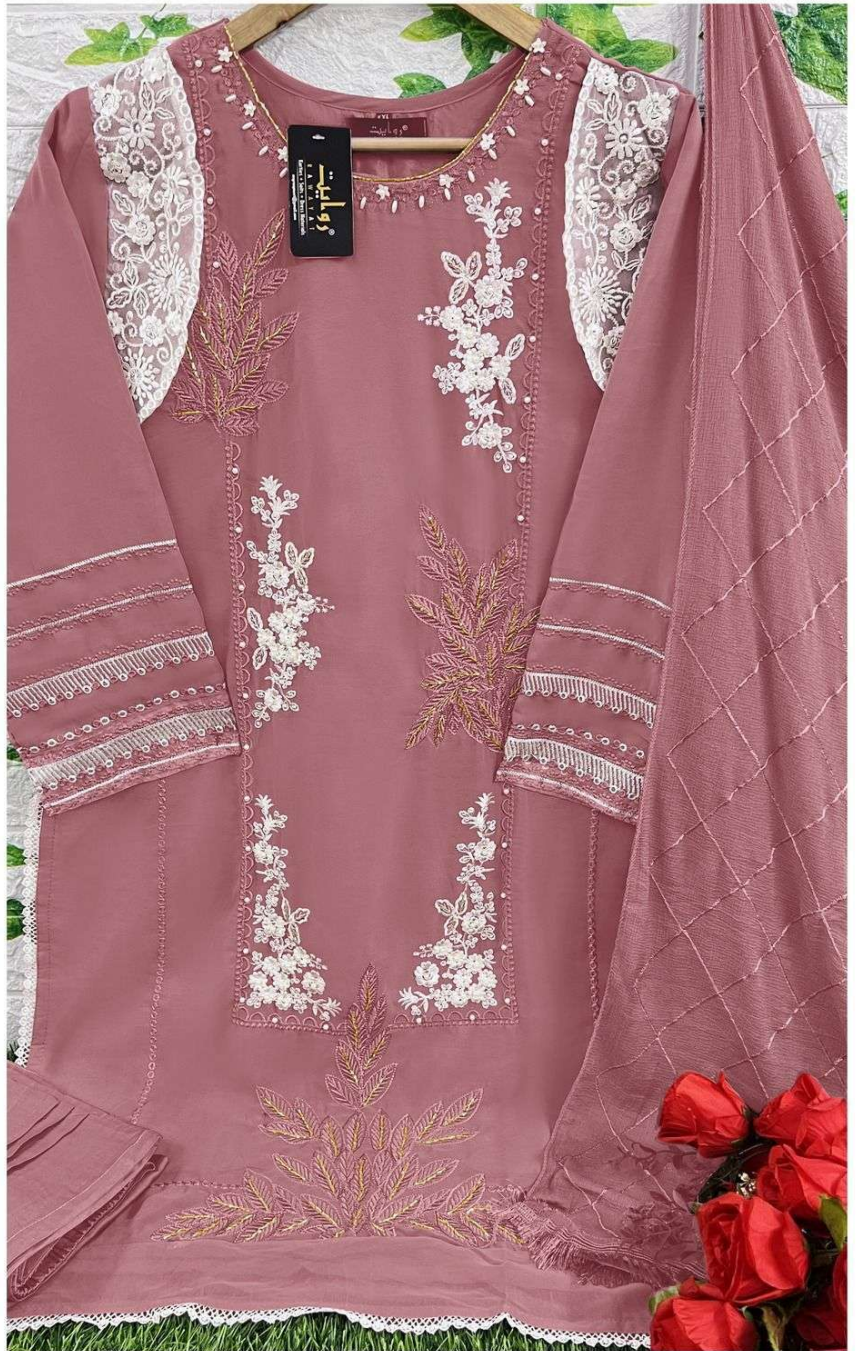

روایت
R A W A Y A T

READYMADE
073-C
SIZE-XL

TOP- FAUX GEORJOTT
WITH EMBROIDERY
INNER- DULL SANTOON
BOTTOM- PURE SILK PANT
DUPATTA- NAZMIN CHIFFON
WITH EMBROIDERY