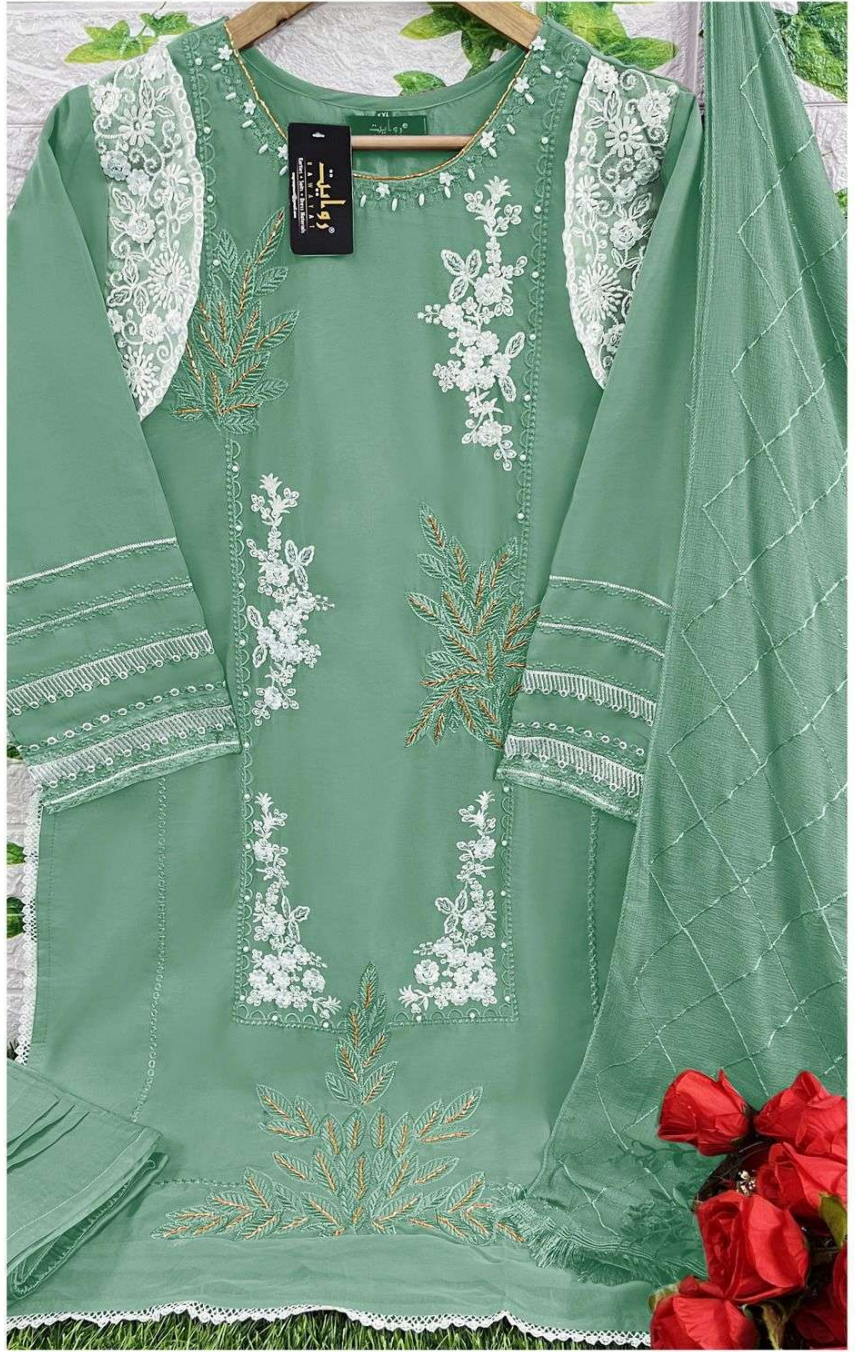

روایت
R A W A Y A T

READYMADE
073-B
SIZE-XL

TOP- FAUX GEORJOTT
WITH EMBROIDERY
INNER- DULL SANTOON
BOTTOM- PURE SILK PANT
DUPATTA- NAZMIN CHIFFON
WITH EMBROIDERY