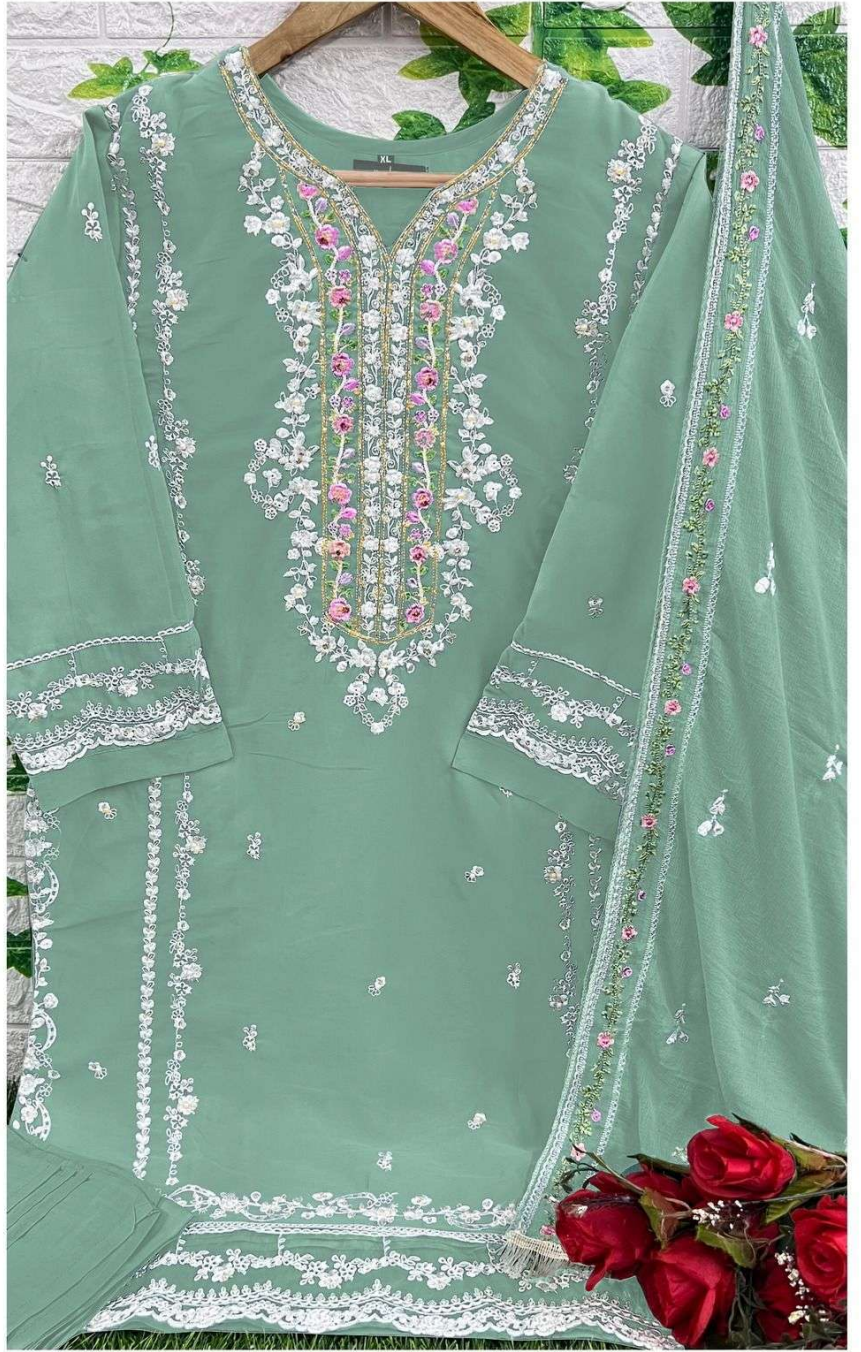

روایت
R A W A Y A T

READYMADE
076-A
SIZE-XL

TOP- FAUX GEORJOTT
WITH EMBROIDERY
INNER- DULL SANTOON
BOTTOM- PURE SILK PANT
DUPATTA- NAZMIN CHIFFON
WITH EMBROIDERY

روایت
R A W A Y A T

READYMADE
076-B
SIZE-XL

TOP- FAUX GEORJOTT
WITH EMBROIDERY
INNER- DULL SANTOON
BOTTOM- PURE SILK PANT
DUPATTA- NAZMIN CHIFFON
WITH EMBROIDERY

TOP- FAUX GEORJOTT
WITH EMBROIDERY
INNER- DULL SANTOON
BOTTOM- PURE SILK PANT
DUPATTA- NAZMIN CHIFFON
WITH EMBROIDERY

076-A

076-B

روایت
R A W A Y A T

READYMADE
076-A
SIZE-XL

TOP- FAUX GEORJOTT
WITH EMBROIDERY
INNER- DULL SANTOON
BOTTOM- PURE SILK PANT
DUPATTA- NAZMIN CHIFFON
WITH EMBROIDERY