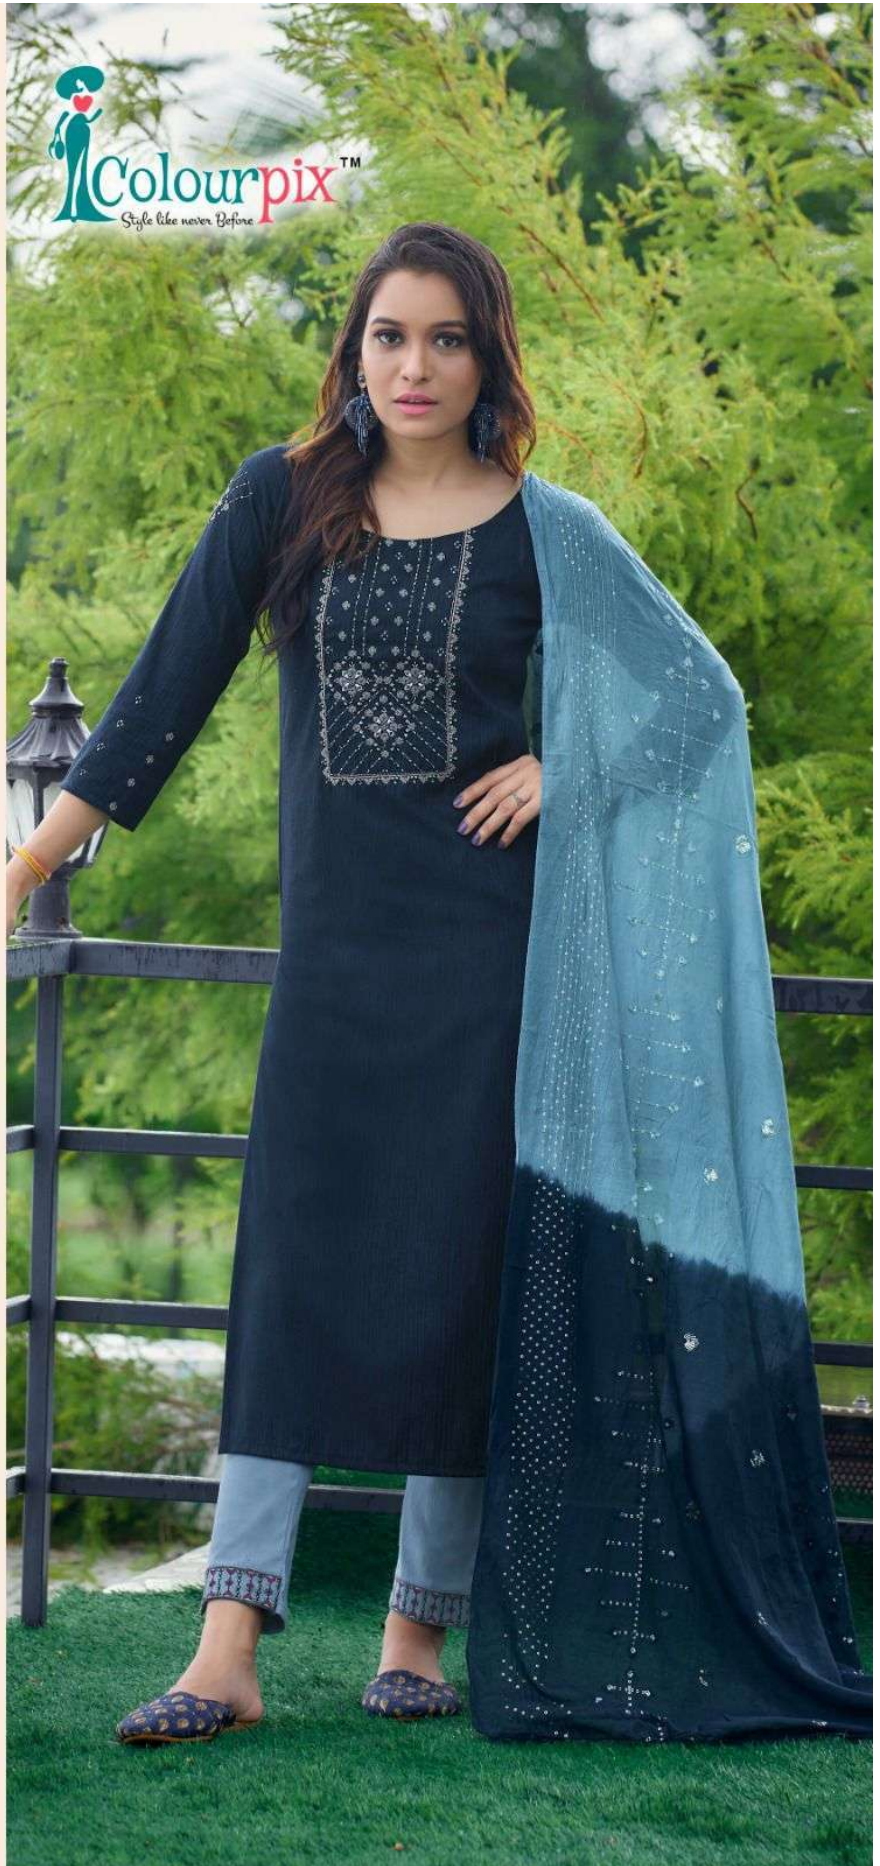

D.No.112

Cotton Mul Inner

READYMADE SET
KURTI+PANT+DUPATTA
• 3 PSC •

D.No.111

Cotton Mul Inner

READYMADE SET
KURTI+PANT+DUPATTA
• 3 PSC •

D.No.117
Cotton Mul Inner

READYMADE SET
KURTI+PANT+DUPATTA
• 3 PSC •

D.No.114

Cotton Mul Inner

READYMADE SET
KURTI+PANT+DUPATTA
• 3 PSC •

D.No.112

Cotton Mul Inner

READYMADE SET
KURTI+PANT+DUPATTA
• 3 PSC •

 **Colourpix**™
Style like never Before

D.No.105