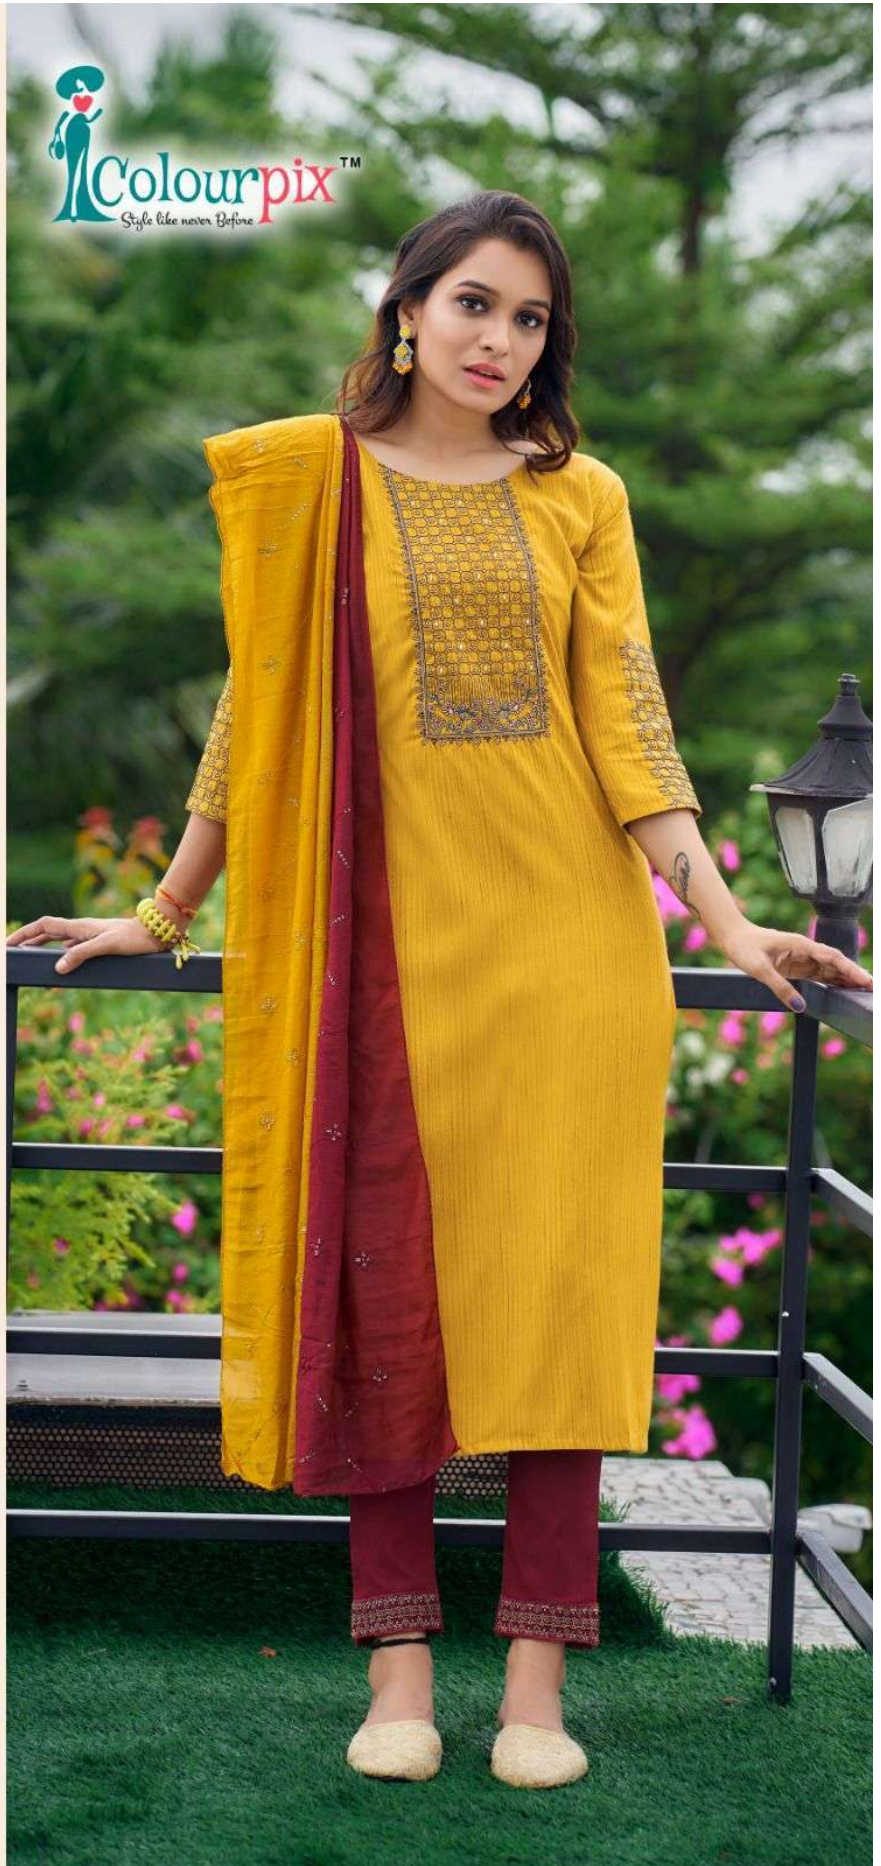

D.No.112

Cotton Mul Inner

READYMADE SET
KURTI+PANT+DUPATTA
• 3 PSC •

D.No.111

Cotton Mul Inner

READYMADE SET
KURTI+PANT+DUPATTA
• 3 PSC •

D.No.117
Cotton Mul Inner

READYMADE SET
KURTI+PANT+DUPATTA
• 3 PSC •

D.No.114

Cotton Mul Inner

READYMADE SET
KURTI+PANT+DUPATTA
• 3 PSC •

D.No.112

Cotton Mul Inner

READYMADE SET
KURTI+PANT+DUPATTA
• 3 PSC •

 **Colourpix**™
Style like never Before

D.No.105