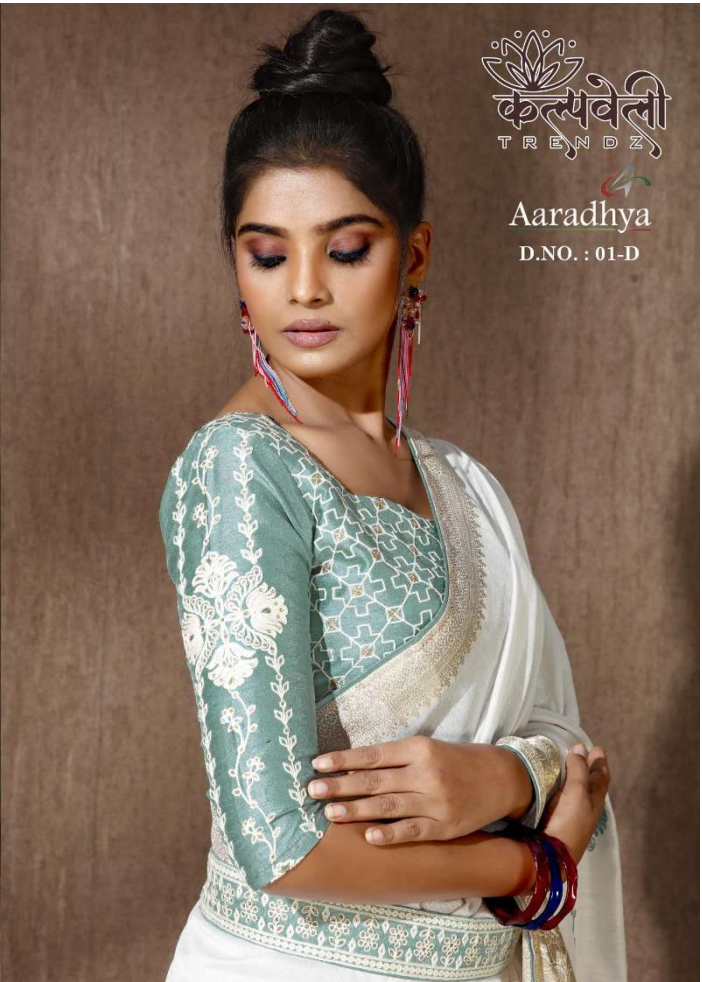

Spun Cotton  
Work Blouse  
With Belt

कल्पवेली  
TRENDS

Aaradhya  
D.NO. : 01-E

Spun Cotton  
Work Blouse  
With Belt

कल्पवल्ली  
TRENDS

Aaradhya  
D.NO. : 01-B

Spun Cotton  
Work Blouse  
With Belt

कल्पवेली  
TRENDS

Aaradhya  
D.NO. : 01-C

Spun Cotton  
Work Blouse  
With Belt

कल्पवती  
TRENDS

Aaradhya  
D.NO. : 01-D