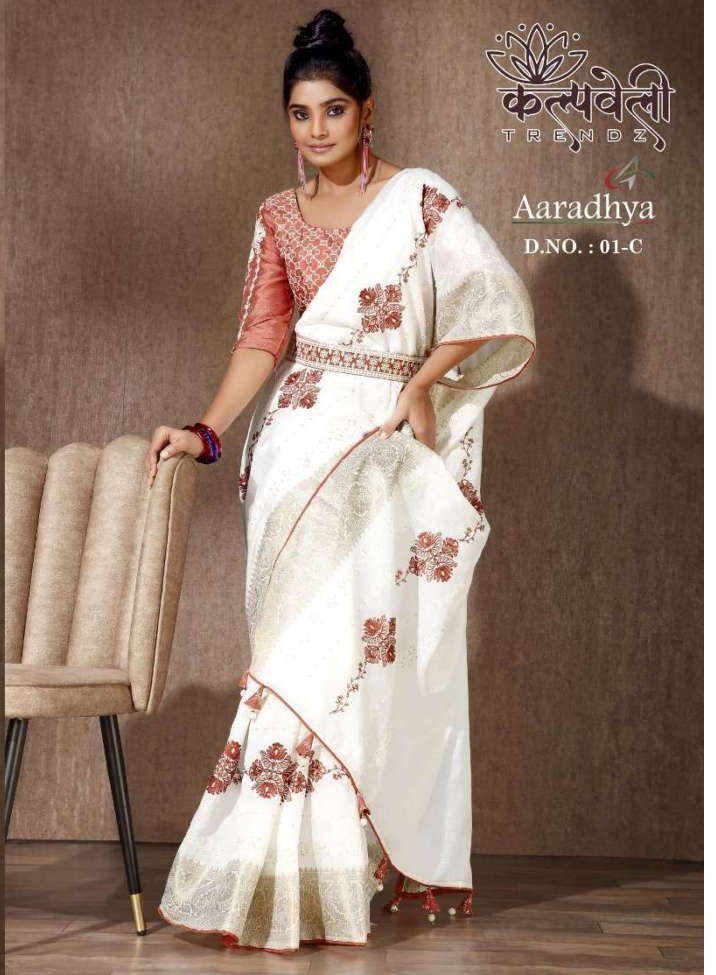

Spun Cotton  
Work Blouse  
With Belt

कल्पवेली  
TRENDS

Aaradhya  
D.NO. : 01-E

Spun Cotton  
Work Blouse  
With Belt

कल्पवल्ली  
TRENDS

Aaradhya  
D.NO. : 01-B

Spun Cotton  
Work Blouse  
With Belt

कल्पवेली  
TRENDS

Aaradhya  
D.NO. : 01-C

Spun Cotton  
Work Blouse  
With Belt

कल्पवती  
TRENDS

Aaradhya  
D.NO. : 01-D

# Aradhya-01

Spun Cotton  
Work Blouse  
With Belt

कल्पवेली  
TRENDS

Aaradhya  
D.NO. : 01-E