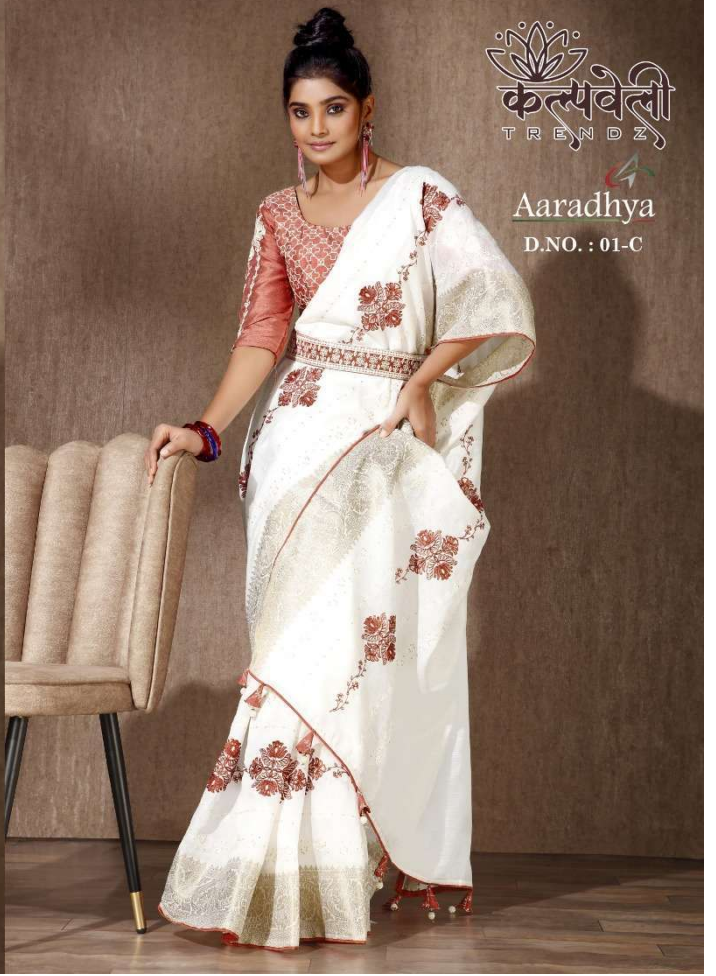

Spun Cotton  
Work Blouse  
With Belt

कल्पवेली  
TRENDS

Aaradhya  
D.NO. : 01-E

Spun Cotton  
Work Blouse  
With Belt

कल्पवल्ली  
TRENDS

Aaradhya  
D.NO. : 01-B

Spun Cotton  
Work Blouse  
With Belt

कल्पवेली  
TRENDS

Aaradhya  
D.NO. : 01-C

Spun Cotton  
Work Blouse  
With Belt

कल्पवती  
TRENDS

Aaradhya  
D.NO. : 01-D

# Aradhya-01

Spun Cotton  
Work Blouse  
With Belt

कल्पवेली  
TRENDS

Aaradhya  
D.NO. : 01-E