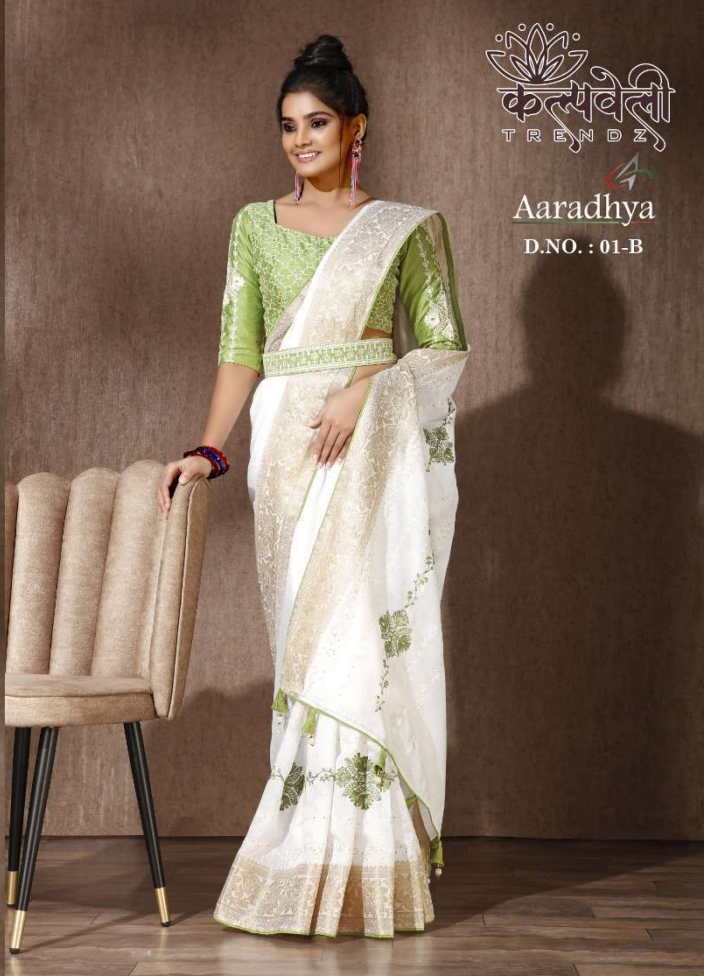

Spun Cotton  
Work Blouse  
With Belt

कल्पवेली  
TRENDS

Aaradhya  
D.NO. : 01-E

Spun Cotton  
Work Blouse  
With Belt

कल्पवल्ली  
TRENDS

Aaradhya  
D.NO. : 01-B

Spun Cotton  
Work Blouse  
With Belt

कल्पवेली  
TRENDS

Aaradhya  
D.NO. : 01-C

Spun Cotton  
Work Blouse  
With Belt

कल्पवती  
TRENDS

Aaradhya  
D.NO. : 01-D

# Aradhya-01

Spun Cotton  
Work Blouse  
With Belt

कल्पवेली  
TRENDS

Aaradhya  
D.NO. : 01-E