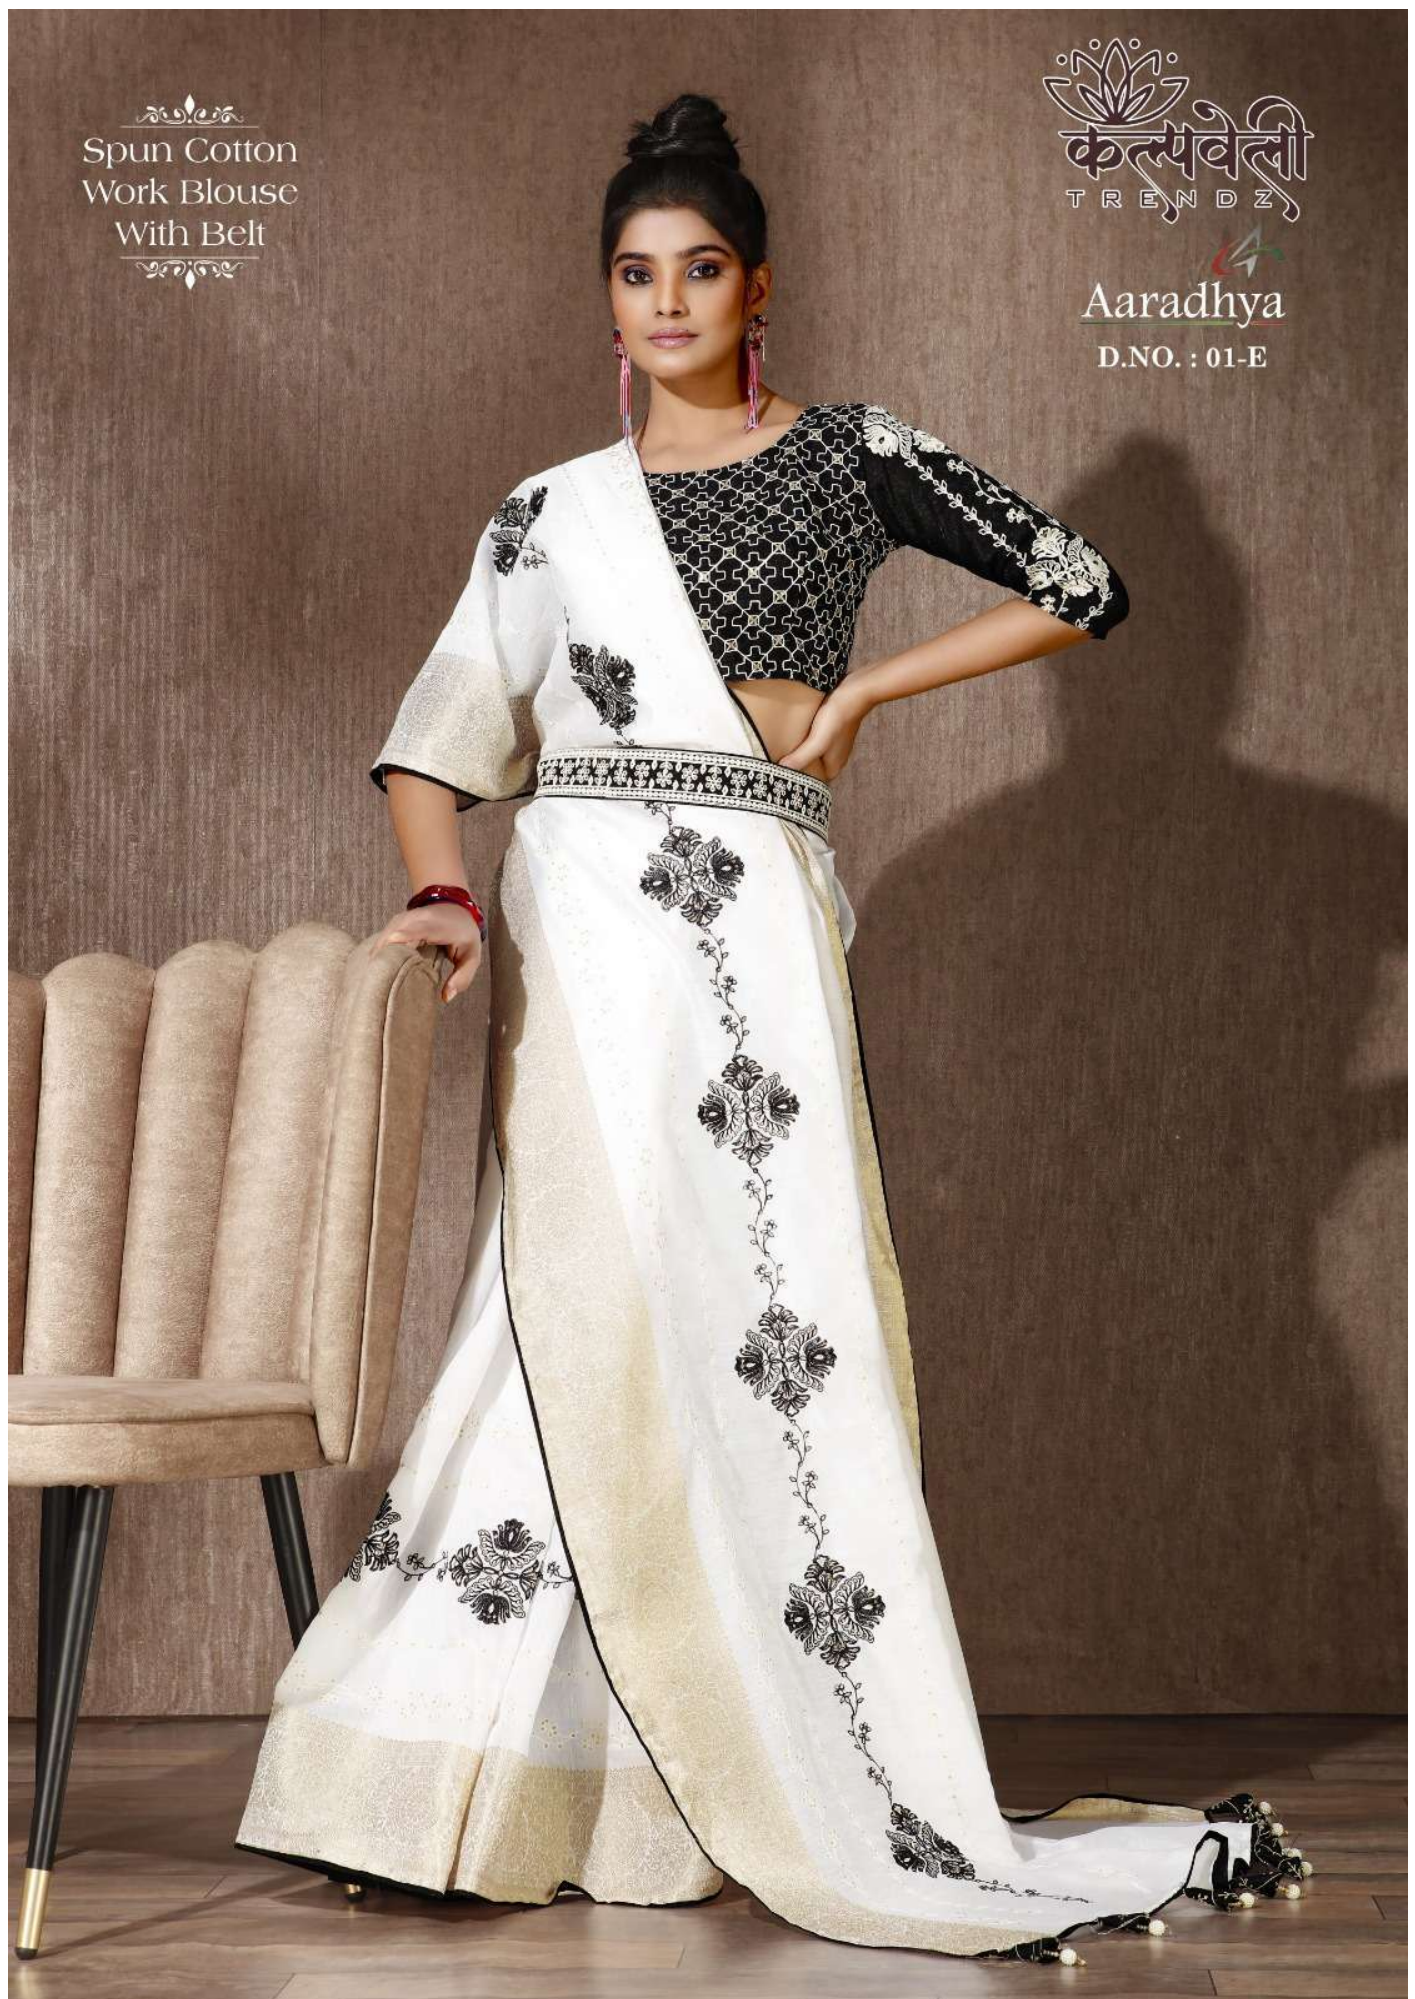

Spun Cotton
Work Blouse
With Belt

कल्पवेली
TRENDS

Aaradhya
D.NO. : 01-E

Spun Cotton
Work Blouse
With Belt

कल्पवल्ली
TRENDS

Aaradhya
D.NO. : 01-B

Spun Cotton
Work Blouse
With Belt

कल्पवल्ली
TRENDS

Aaradhya
D.NO. : 01-C

Spun Cotton
Work Blouse
With Belt

कल्पवती
TRENDS

Aaradhya
D.NO. : 01-D

Aradhya-01

Spun Cotton
Work Blouse
With Belt

कल्पवेली
TRENDS

Aaradhya
D.NO. : 01-E