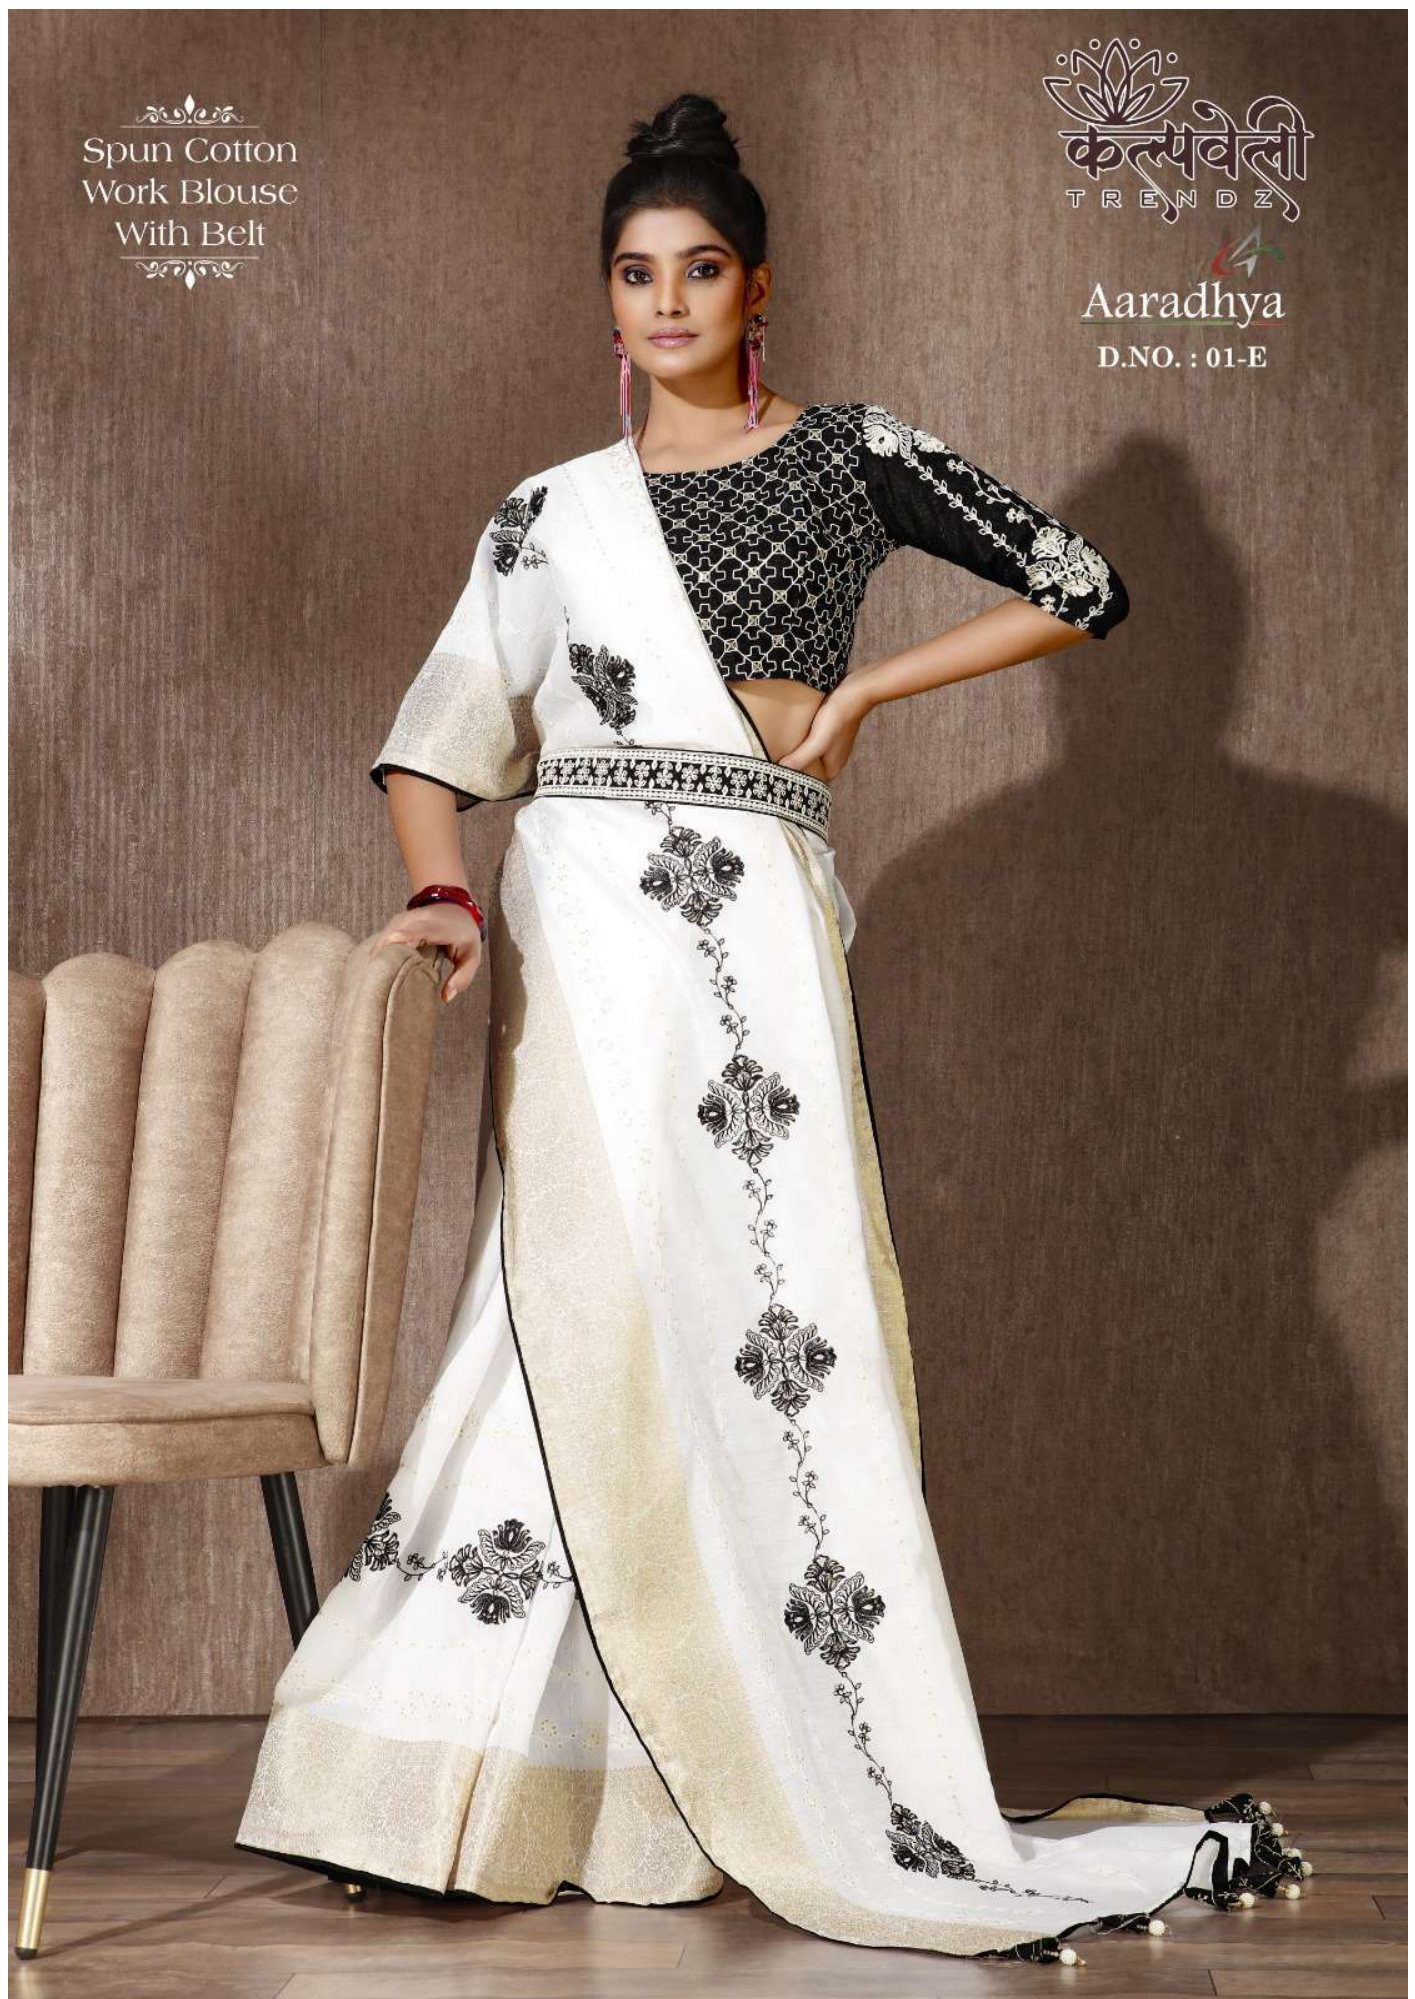

Spun Cotton  
Work Blouse  
With Belt

कल्पवेली  
TRENDS

Aaradhya  
D.NO. : 01-E

Spun Cotton  
Work Blouse  
With Belt

कल्पवल्ली  
TRENDS

Aaradhya  
D.NO. : 01-B

Spun Cotton  
Work Blouse  
With Belt

कल्पवेली  
TRENDS

Aaradhya  
D.NO. : 01-C

Spun Cotton  
Work Blouse  
With Belt

कल्पवती  
TRENDS

Aaradhya  
D.NO. : 01-D

# Aradhya-01

Spun Cotton  
Work Blouse  
With Belt

कल्पवेली  
TRENDS

Aaradhya  
D.NO. : 01-E