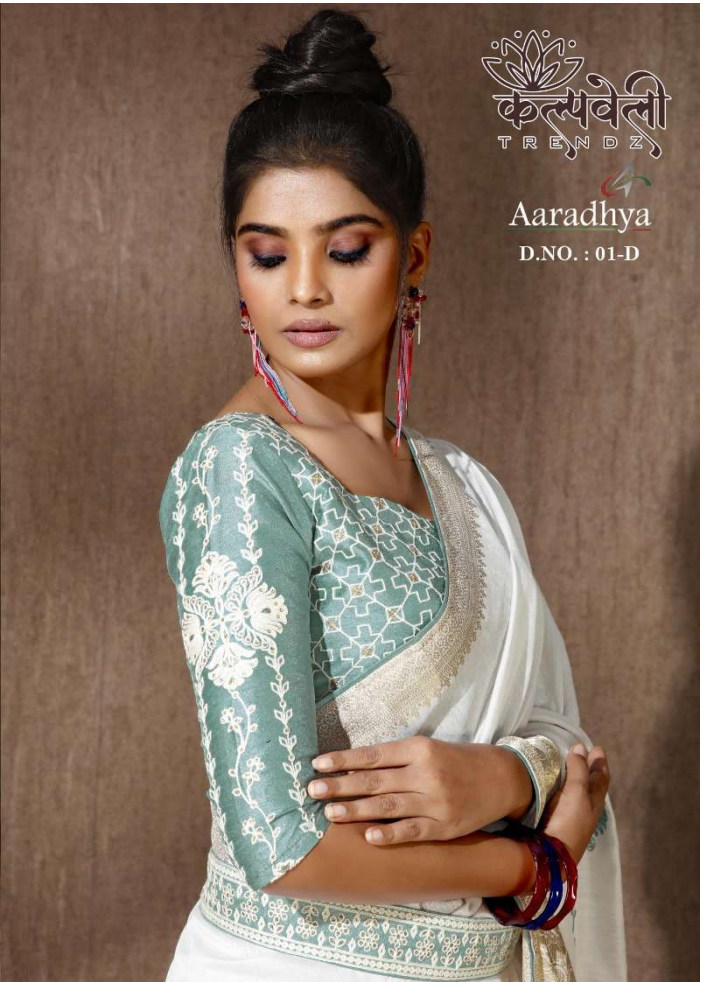

Spun Cotton
Work Blouse
With Belt

कल्पवेली
TRENDS

Aaradhya
D.NO. : 01-E

Spun Cotton
Work Blouse
With Belt

कल्पवल्ली
TRENDS

Aaradhya
D.NO. : 01-B

Spun Cotton
Work Blouse
With Belt

कल्पवल्ली
TRENDS

Aaradhya
D.NO. : 01-C

Spun Cotton
Work Blouse
With Belt

कल्पवती
TRENDS

Aaradhya
D.NO. : 01-D

Aradhya-01

Spun Cotton
Work Blouse
With Belt

कल्पवेली
TRENDS

Aaradhya
D.NO. : 01-E