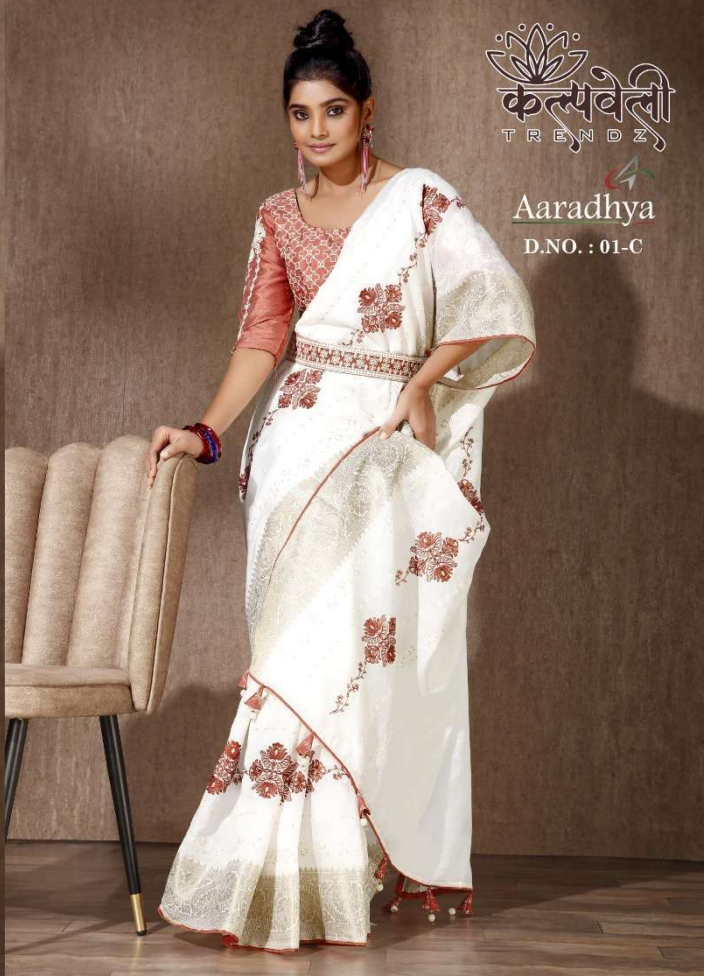

Spun Cotton
Work Blouse
With Belt

कल्पवेली
TRENDS

Aaradhya
D.NO. : 01-E

Spun Cotton
Work Blouse
With Belt

कल्पवल्ली
TRENDS

Aaradhya
D.NO. : 01-B

Spun Cotton
Work Blouse
With Belt

कल्पवल्ली
TRENDS

Aaradhya
D.NO. : 01-C

Spun Cotton
Work Blouse
With Belt

कल्पवती
TRENDS

Aaradhya
D.NO. : 01-D

Aradhya-01

Spun Cotton
Work Blouse
With Belt

कल्पवेली
TRENDS

Aaradhya
D.NO. : 01-E