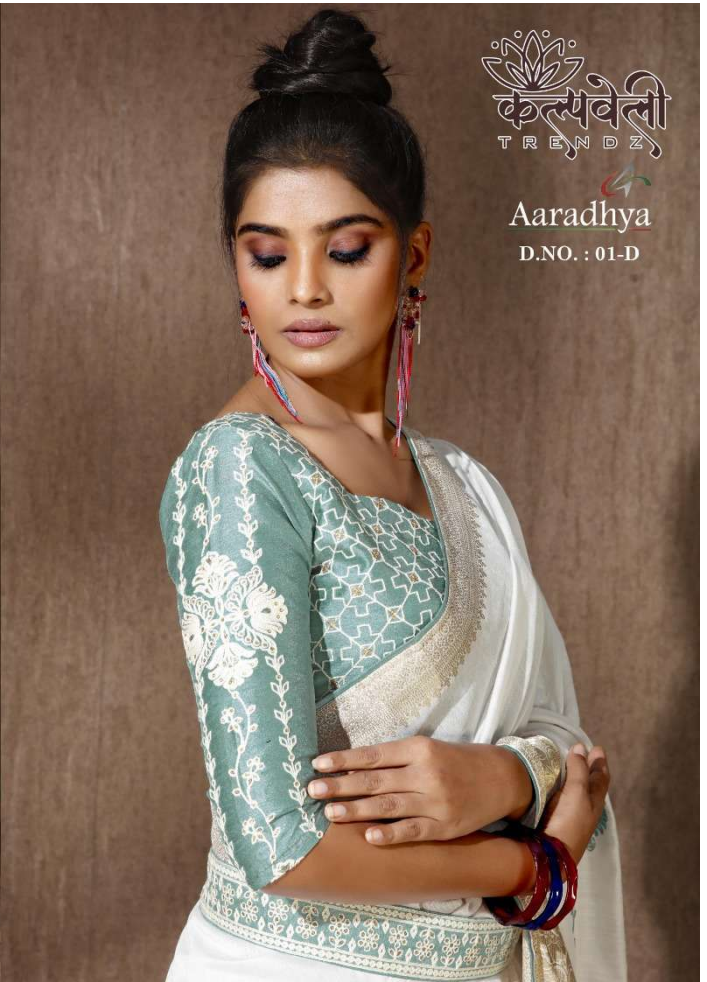

Spun Cotton  
Work Blouse  
With Belt

कल्पवेली  
TRENDS

Aaradhya  
D.NO. : 01-E

Spun Cotton  
Work Blouse  
With Belt

कल्पवल्ली  
TRENDS

Aaradhya  
D.NO. : 01-B

Spun Cotton  
Work Blouse  
With Belt

कल्पवेली  
TRENDS

Aaradhya  
D.NO. : 01-C

Spun Cotton  
Work Blouse  
With Belt

कल्पवती  
TRENDS

Aaradhya  
D.NO. : 01-D