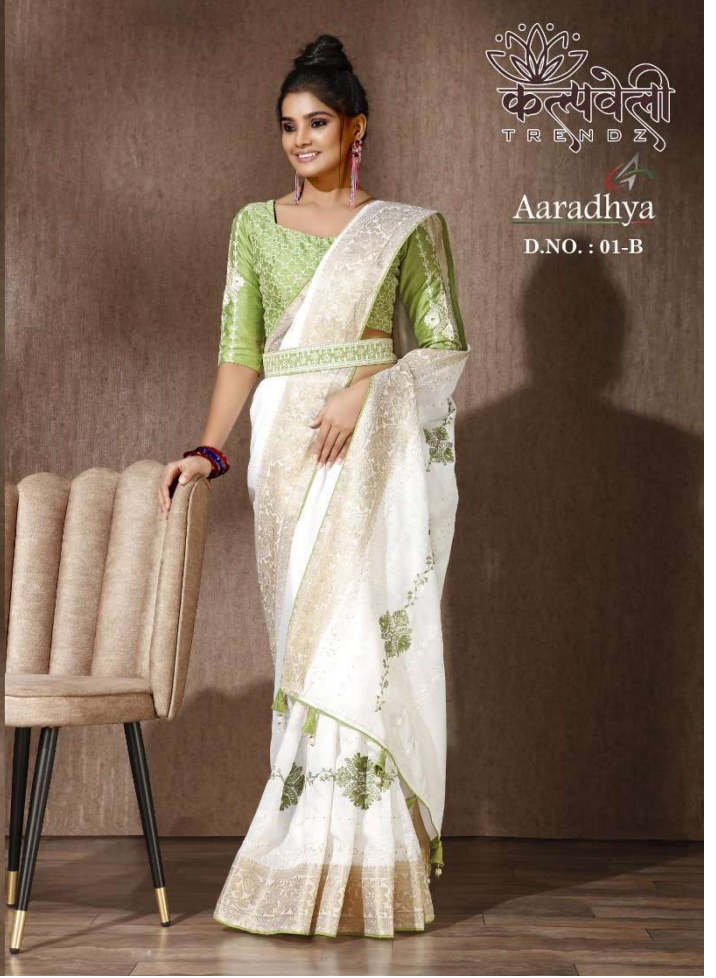

Spun Cotton
Work Blouse
With Belt

कल्पवेली
TRENDS

Aaradhya
D.NO. : 01-E

Spun Cotton
Work Blouse
With Belt

कल्पवल्ली
TRENDS

Aaradhya
D.NO. : 01-B

Spun Cotton
Work Blouse
With Belt

कल्पवल्ली
TRENDS

Aaradhya
D.NO. : 01-C

Spun Cotton
Work Blouse
With Belt

कल्पवती
TRENDS

Aaradhya
D.NO. : 01-D

Aradhya-01

Spun Cotton
Work Blouse
With Belt

कल्पवेली
TRENDS

Aaradhya
D.NO. : 01-E