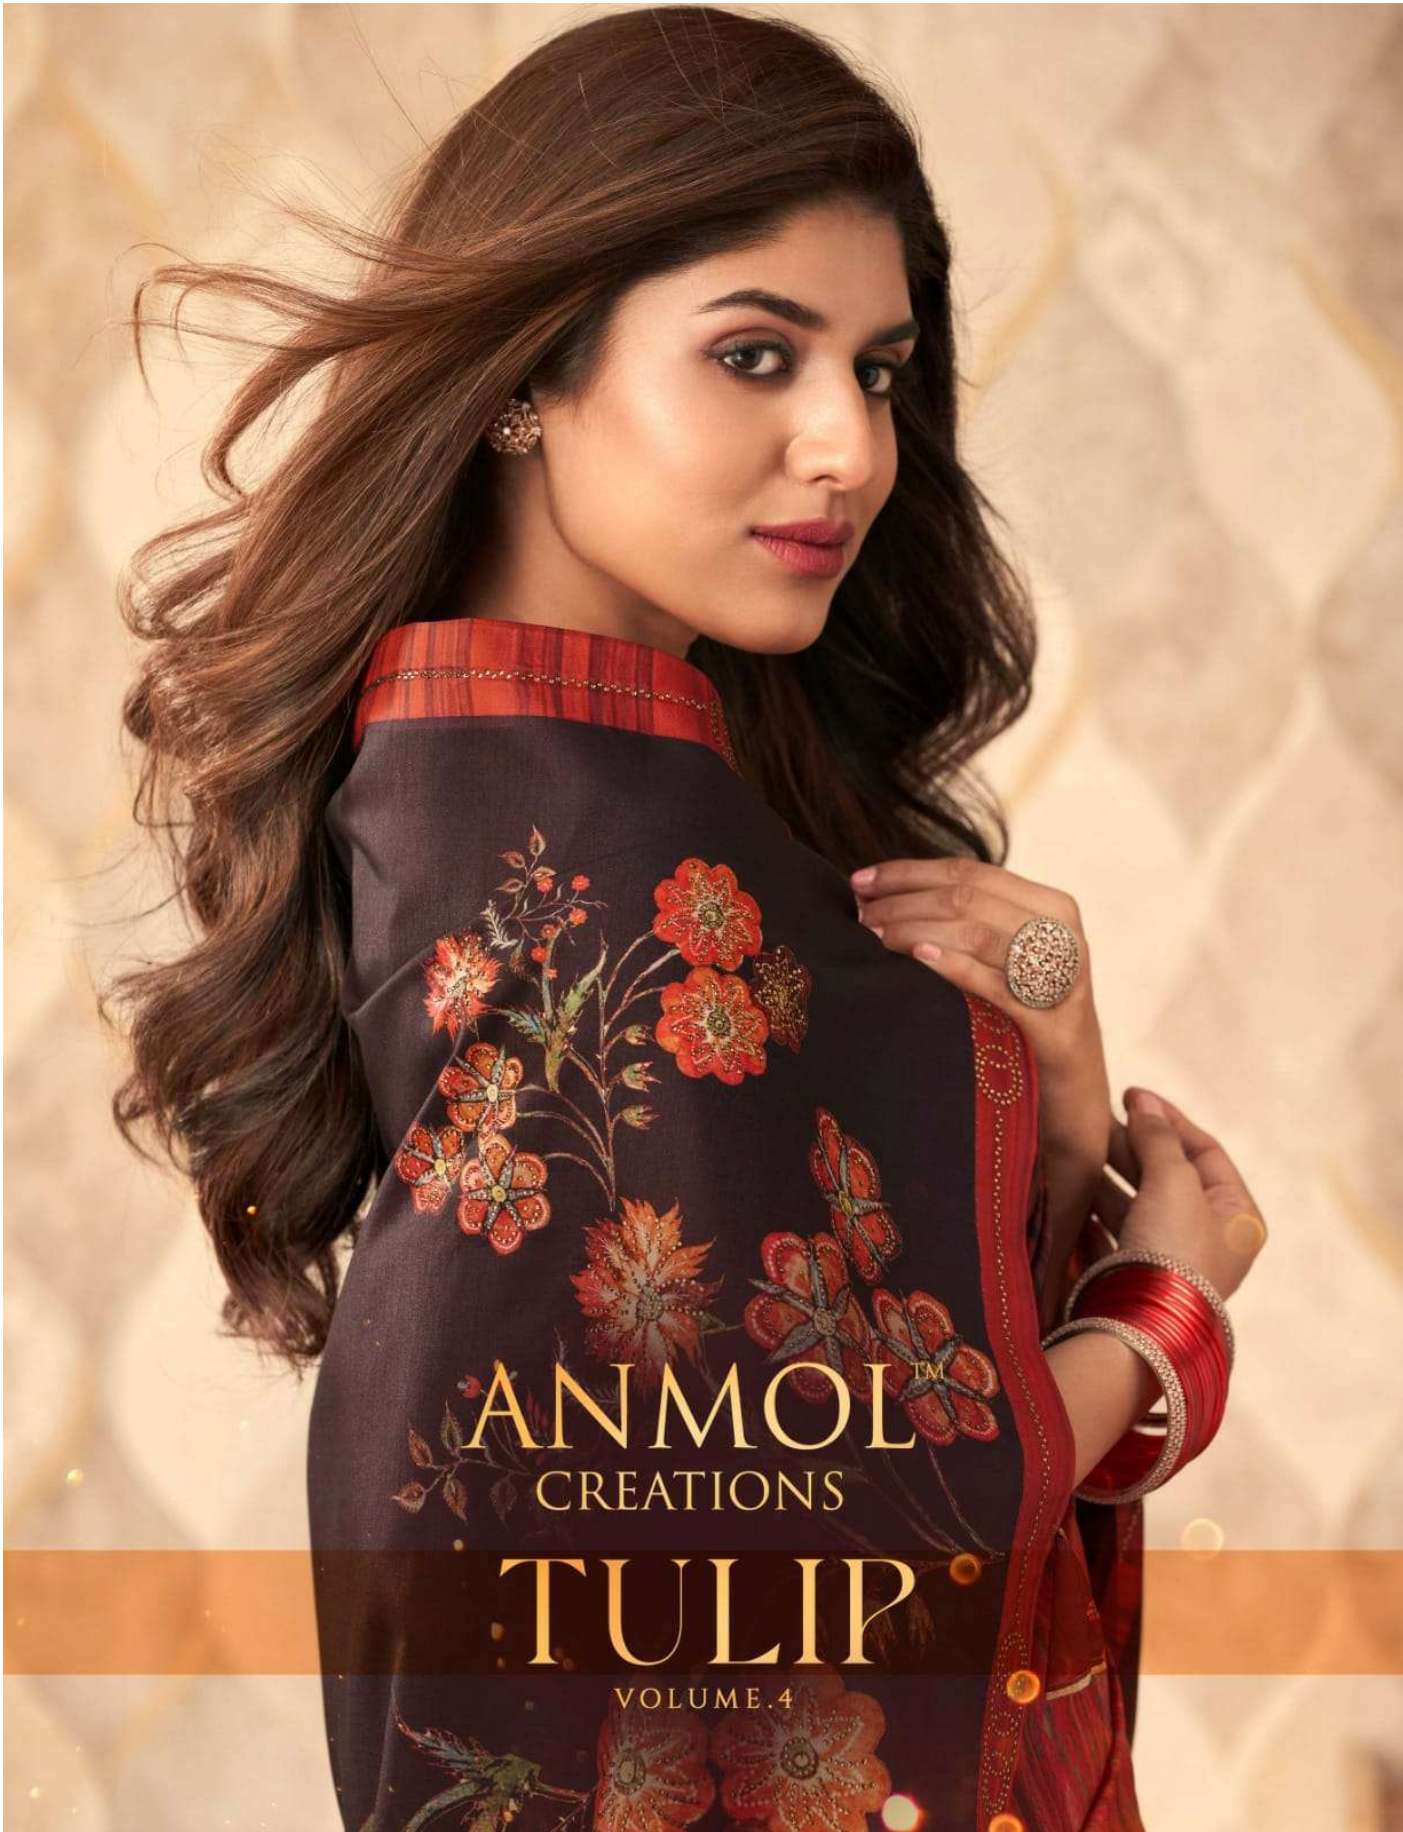

407

408

409

Annol[®]
Creation

BEE PEE TEXTILES

TULIP IV

<i>D.NO</i>	<i>FABRIC</i>	<i>BLOUSE</i>	<i>PRICE</i>
401	SILK DIGITAL PRINT	SILK DIGITAL PRINT	1295
402	SILK DIGITAL PRINT	SILK DIGITAL PRINT	1295
403	SILK DIGITAL PRINT	SILK DIGITAL PRINT	1295
404	SILK DIGITAL PRINT	SILK DIGITAL PRINT	1295
405	SILK DIGITAL PRINT	SILK DIGITAL PRINT	1295
406	SILK DIGITAL PRINT	SILK DIGITAL PRINT	1295
407	SILK DIGITAL PRINT	SILK DIGITAL PRINT	1295
408	SILK DIGITAL PRINT	SILK DIGITAL PRINT	1295
409	SILK DIGITAL PRINT	SILK DIGITAL PRINT	1295
		TOTAL AMOUNT	11655
		AVERAGE	1295