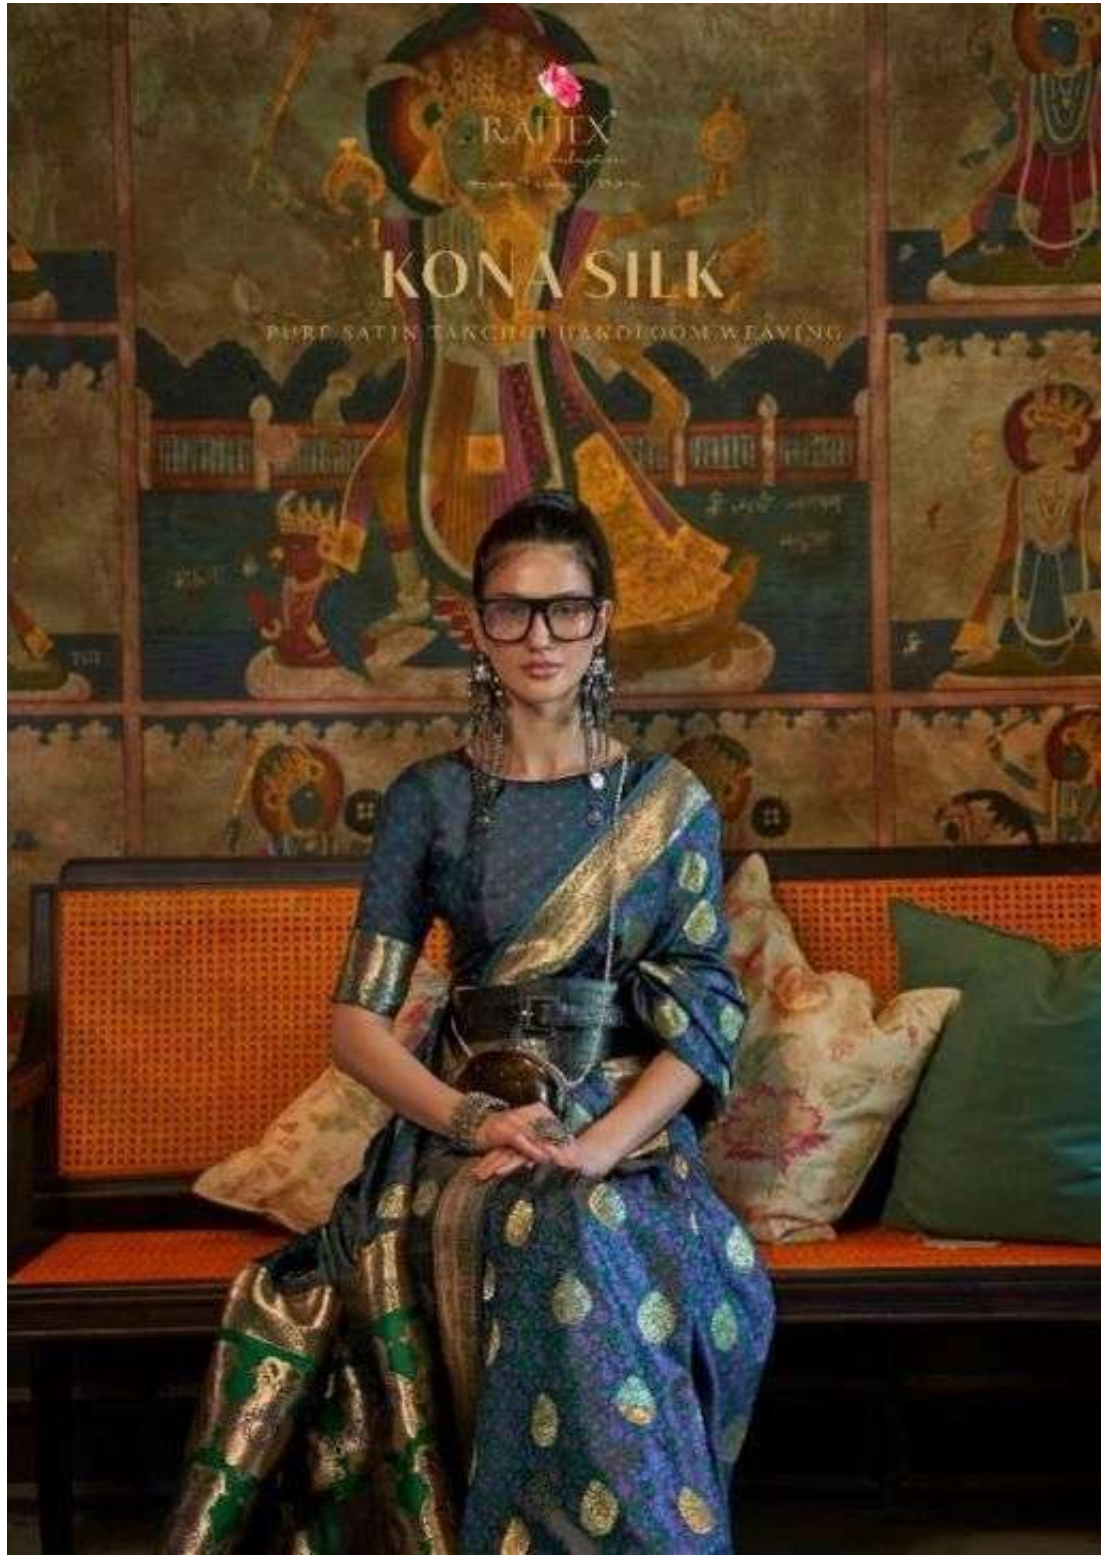

298005

298006

298007

298008

RAJTEX
Indonesian
Perkasa | Lingerie | 30 years

KONA SILK
298008

RAJTEX
collections

Price range | 100000 | 200000