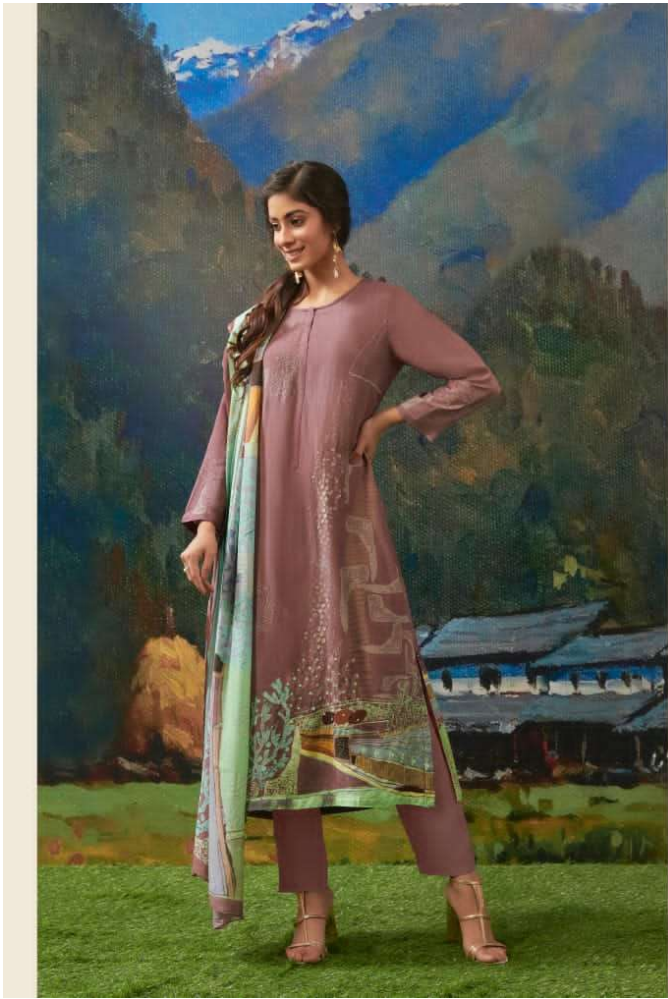

☺
Saadgi

Poorva

Saadgi

Poorva

• 338 • *Poorva*

Saadgi

• 345 • *Poorva*

Saadgi

• 389 • *Poorva*

Poorva

Saadgi

• 371 •

• 358 •

• 326 •

• 363 •

• 386 •

363 - 389

386 - 345

DESCRIPTION

TOP - CASHMIRI SILK DIGITAL PRINT WITH HAND WORK

BOTTOM - MULBERRY SATIN

DUPATTA - MUSLIN SILK DUPATTA DIGITAL PRINTED

RATE

{ RS, 1795/- }