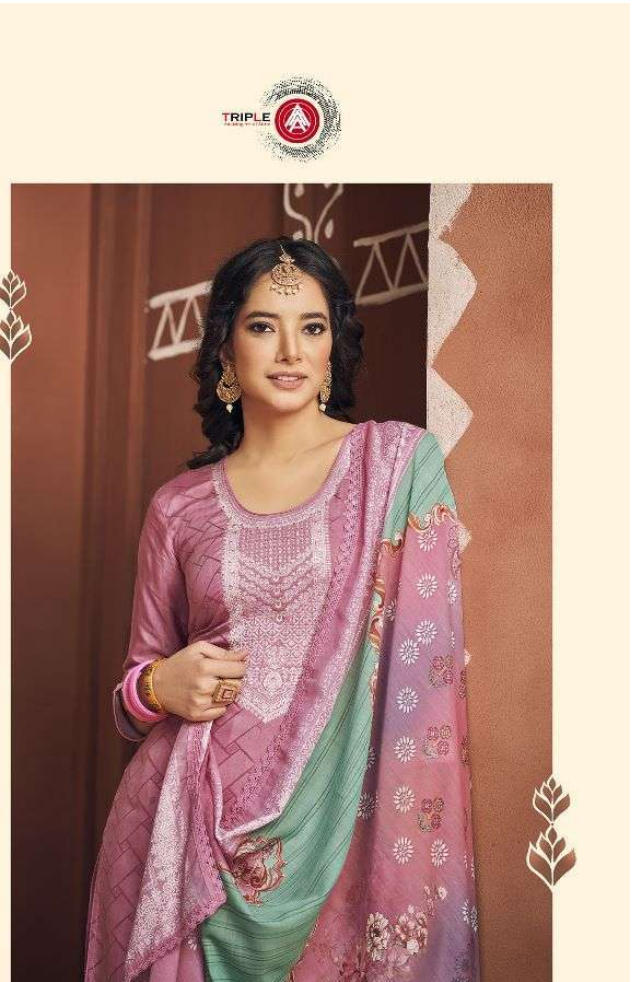

# BANNO

CATALOUGE NAME	<b>BANNO</b>
D.NO.	10941 To 10946
DESCRIPTION	<p>[TOP] PURE MUSLIN JEQUARD</p> <p>[BOTTOM] PURE</p> <p>[DUPATTA] PURE MUSLIN PRINT WITH LACE BORDER</p> <p>[RATE] 975/-</p>