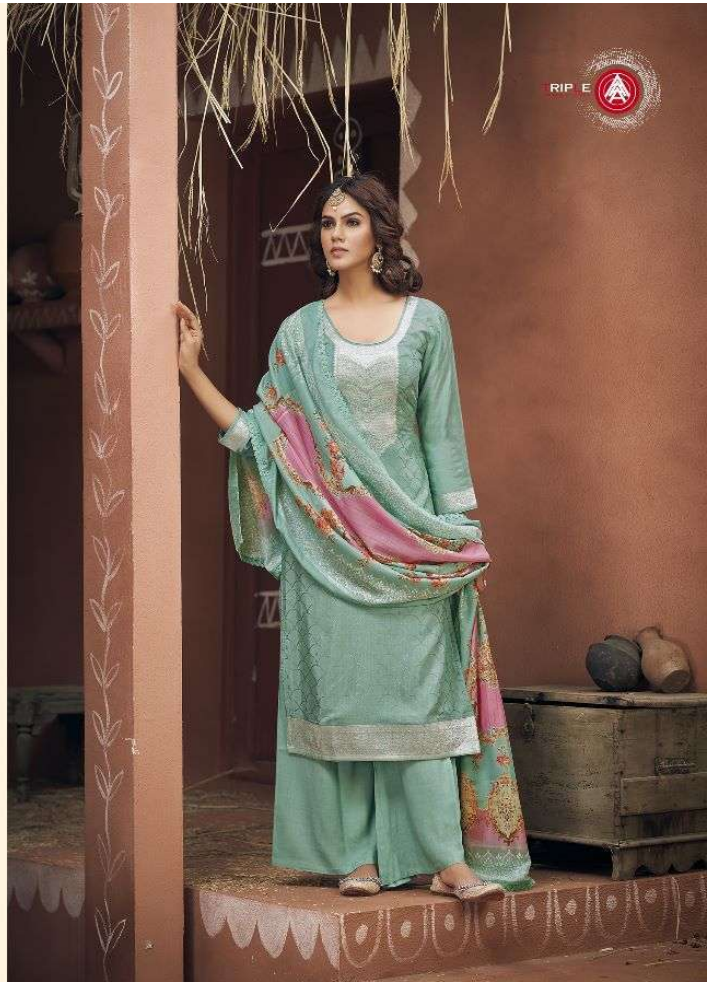

BANNO

RIP E

BANNO

RIP E

D.NO-10943

10944

D.NO-10941

BANNO

CATALOUGE NAME	BANNO
D.NO.	10941 To 10946
DESCRIPTION	<p>[TOP] PURE MUSLIN JEQUARD</p> <p>[BOTTOM] PURE</p> <p>[DUPATTA] PURE MUSLIN PRINT WITH LACE BORDER</p> <p>[RATE] 975/-</p>