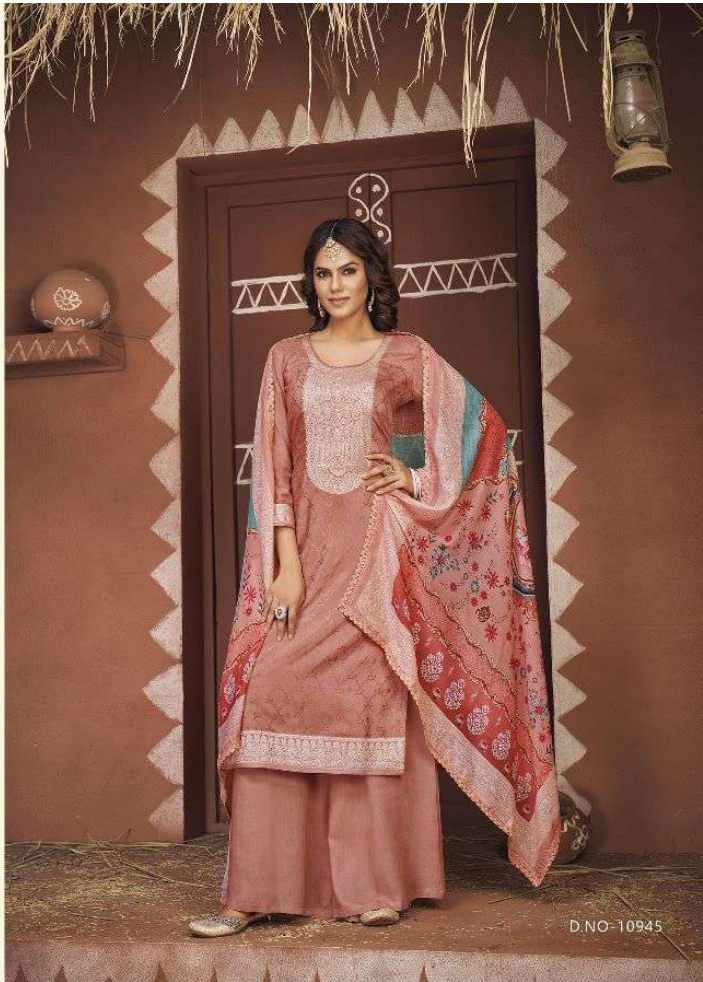

BANNO

RIP E

BANNO

RIP E

D.NO-10943

10944

D.NO-10941

BANNO

CATALOUGE NAME	BANNO
D.NO.	10941 To 10946
DESCRIPTION	<p>[TOP] PURE MUSLIN JEQUARD</p> <p>[BOTTOM] PURE</p> <p>[DUPATTA] PURE MUSLIN PRINT WITH LACE BORDER</p> <p>[RATE] 975/-</p>