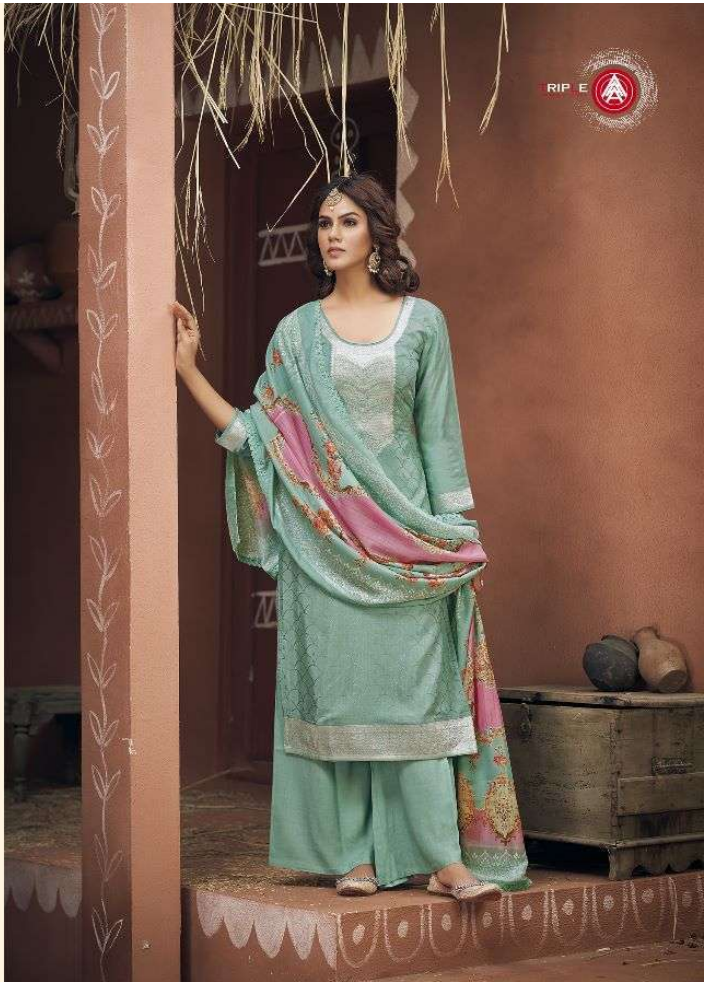

BANNO

RIP E

BANNO

RIP E

D.NO-10943

10944

D.NO-10941

BANNO

CATALOUGE NAME	BANNO
D.NO.	10941 To 10946
DESCRIPTION	<p>[TOP] PURE MUSLIN JEQUARD</p> <p>[BOTTOM] PURE</p> <p>[DUPATTA] PURE MUSLIN PRINT WITH LACE BORDER</p> <p>[RATE] 975/-</p>