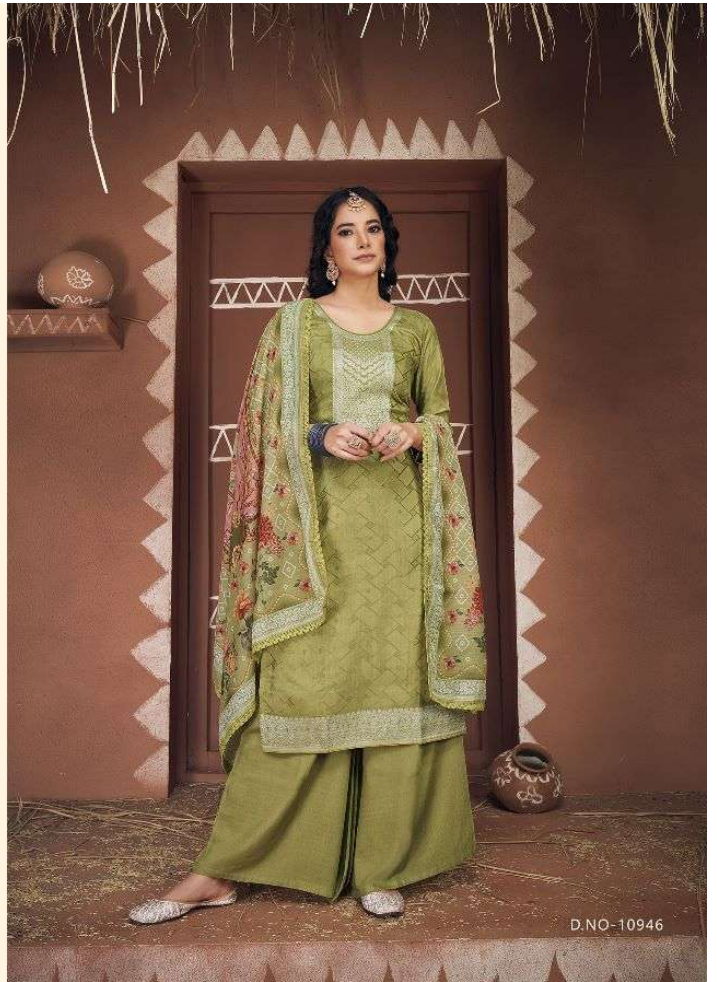

BANNO

RIP E

BANNO

RIP E

D.NO-10943

10944

D.NO-10941

BANNO

CATALOUGE NAME	BANNO
D.NO.	10941 To 10946
DESCRIPTION	<p>[TOP] PURE MUSLIN JEQUARD</p> <p>[BOTTOM] PURE</p> <p>[DUPATTA] PURE MUSLIN PRINT WITH LACE BORDER</p> <p>[RATE] 975/-</p>