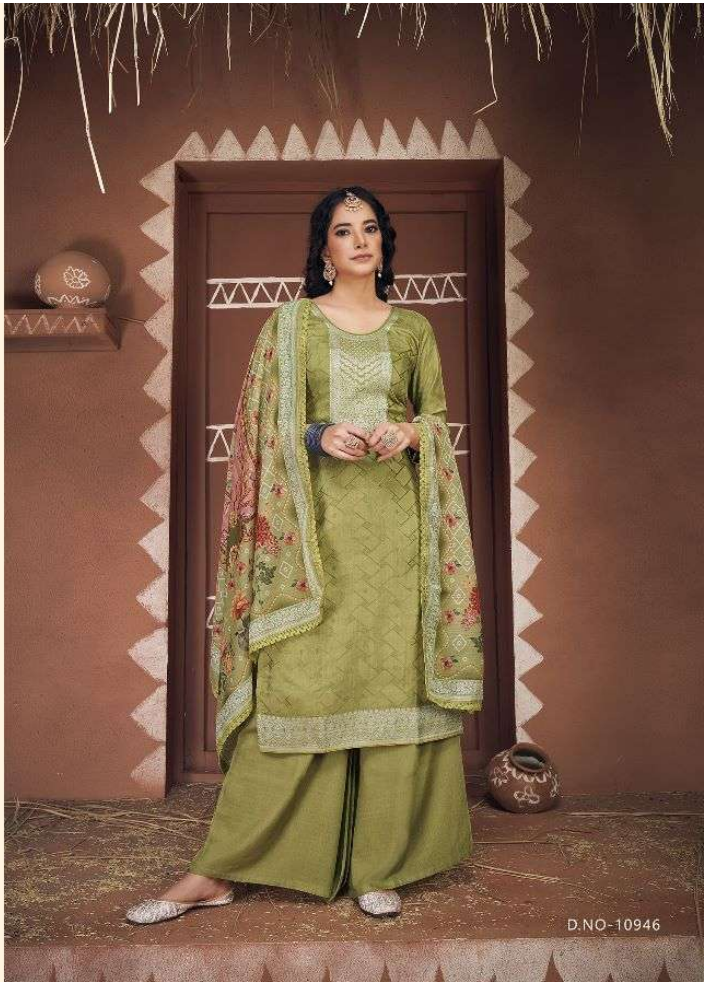

BANNO

RIP E

BANNO

RIP E

D.NO-10943

10944

D.NO-10941

BANNO

CATALOUGE NAME	BANNO
D.NO.	10941 To 10946
DESCRIPTION	<p>[TOP] PURE MUSLIN JEQUARD</p> <p>[BOTTOM] PURE</p> <p>[DUPATTA] PURE MUSLIN PRINT WITH LACE BORDER</p> <p>[RATE] 975/-</p>