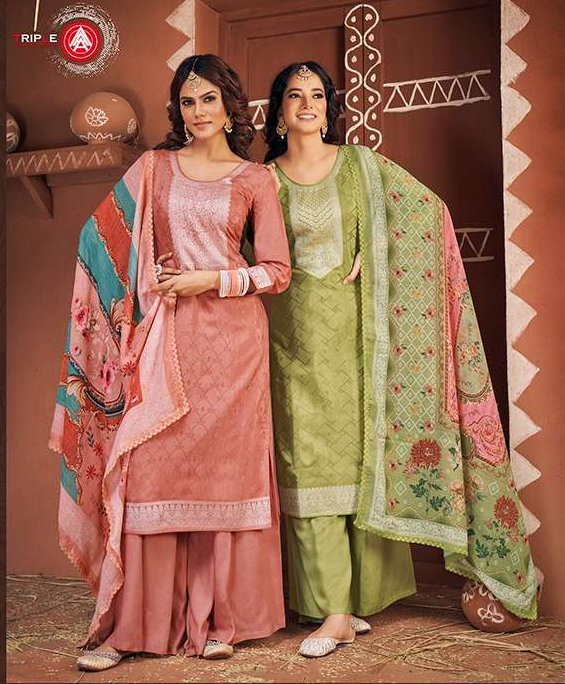

BANNO

RIP E

BANNO

RIP E

D.NO-10943

10944

D.NO-10941

BANNO

CATALOUGE NAME	BANNO
D.NO.	10941 To 10946
DESCRIPTION	<p>[TOP] PURE MUSLIN JEQUARD</p> <p>[BOTTOM] PURE</p> <p>[DUPATTA] PURE MUSLIN PRINT WITH LACE BORDER</p> <p>[RATE] 975/-</p>