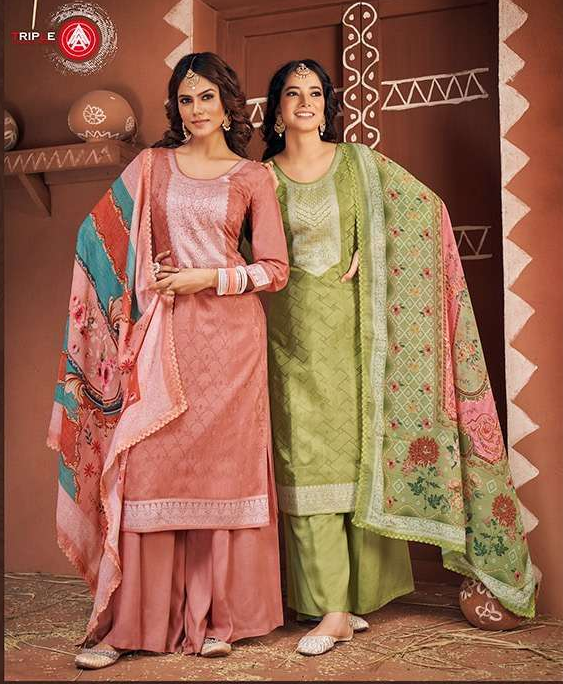

BANNO

RIP E

BANNO

RIP E

D.NO-10943

10944

D.NO-10941

BANNO

CATALOUGE NAME	BANNO
D.NO.	10941 To 10946
DESCRIPTION	<p>[TOP] PURE MUSLIN JEQUARD</p> <p>[BOTTOM] PURE</p> <p>[DUPATTA] PURE MUSLIN PRINT WITH LACE BORDER</p> <p>[RATE] 975/-</p>