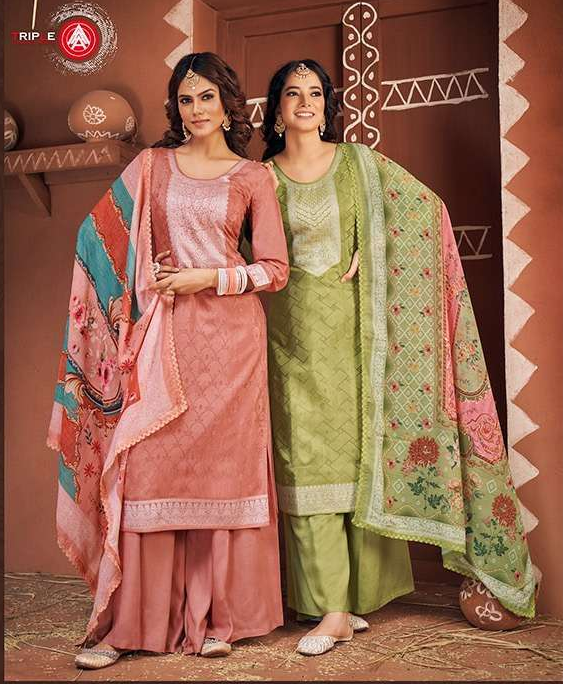

# BANNO

CATALOUGE NAME	<b>BANNO</b>
D.NO.	10941 To 10946
DESCRIPTION	<p>[TOP] PURE MUSLIN JEQUARD</p> <p>[BOTTOM] PURE</p> <p>[DUPATTA] PURE MUSLIN PRINT WITH LACE BORDER</p> <p>[RATE] 975/-</p>