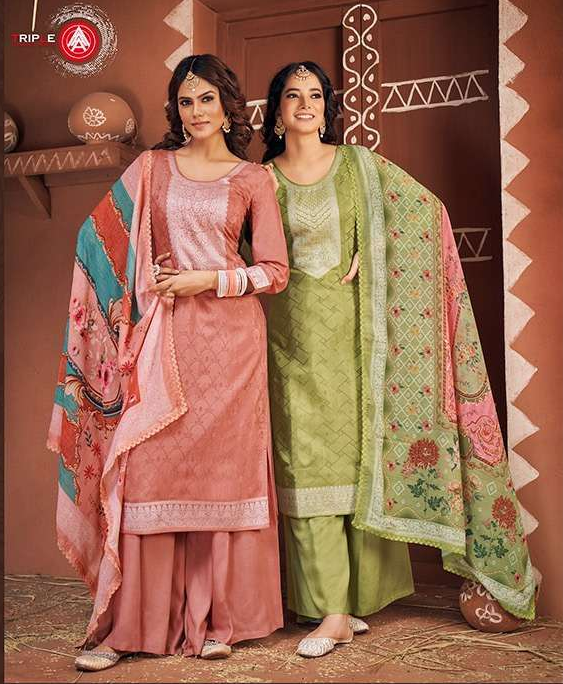

BANNO

RIP E

BANNO

RIP E

D.NO-10943

10944

D.NO-10941

BANNO

CATALOUGE NAME	BANNO
D.NO.	10941 To 10946
DESCRIPTION	<p>[TOP] PURE MUSLIN JEQUARD</p> <p>[BOTTOM] PURE</p> <p>[DUPATTA] PURE MUSLIN PRINT WITH LACE BORDER</p> <p>[RATE] 975/-</p>