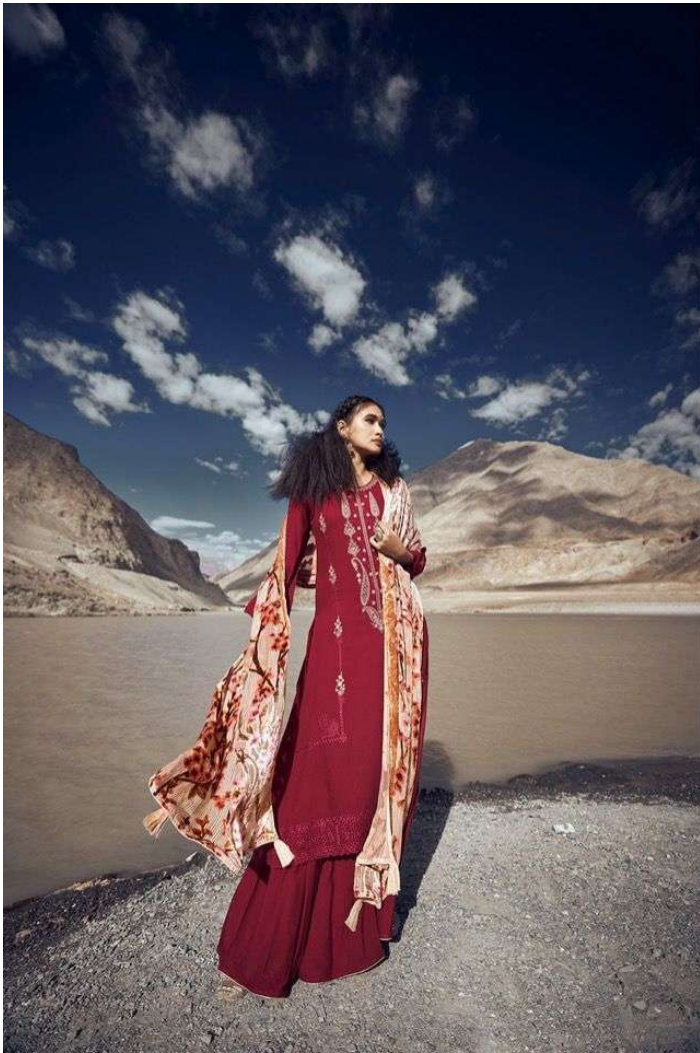

AIQA
LONDON

RAFTAR

Ultimate velvet & Brasso

264

265

268

269

266