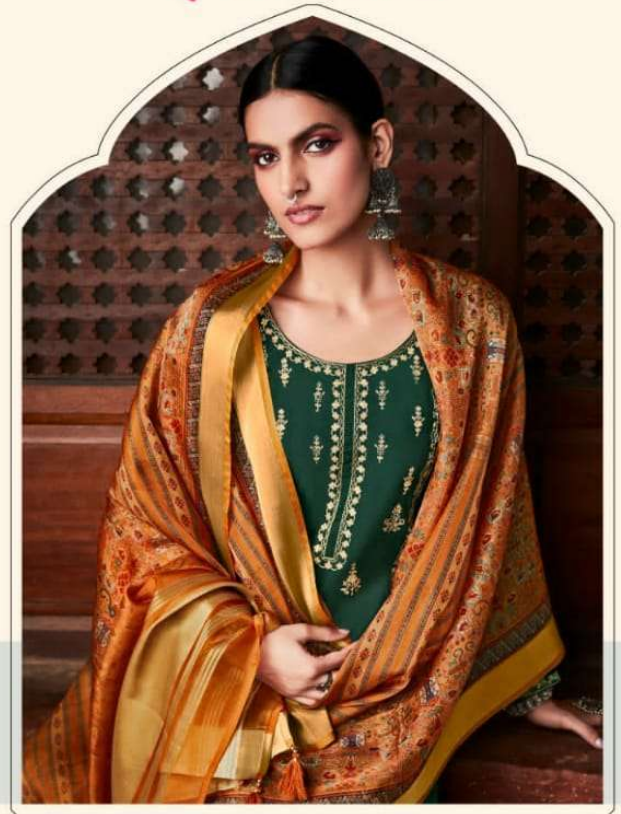

# Fareen

TOP : ROMAN SILK | BOTTOM : JAM SATIN | DUPATTA : ORGANZA SATIN

• 1001 •

# Fareen

TOP : ROMAN SILK | BOTTOM : JAM SATIN | DUPATTA : ORGANZA SATIN

• 1006 •

Parnika  
TRUE ELEGANCE  
"A BRAND BY LCTM"

Fareen

1001

1002

1003

# Fareen

TOP : ROMAN SILK | BOTTOM : JAM SATIN | DUPATTA : ORGANZA SATIN

• 1002 •

# Fareen

TOP : ROMAN SILK | BOTTOM : JAM SATIN | DUPATTA : ORGANZA SATIN

• 1005 •