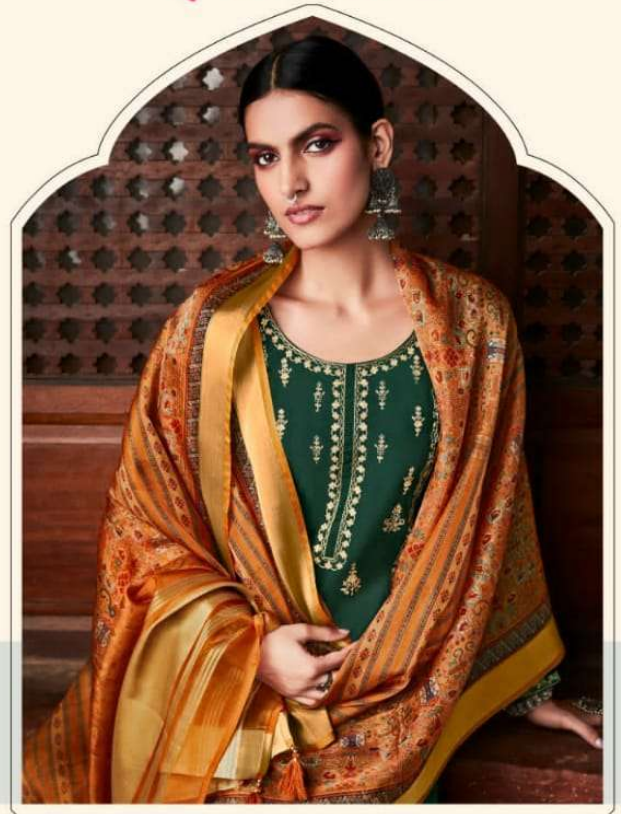

Fareen

Fareen

TOP : ROMAN SILK | BOTTOM : JAM SATIN | DUPATTA : ORGANZA SATIN

• 1001 •

Fareen

TOP : ROMAN SILK | BOTTOM : JAM SATIN | DUPATTA : ORGANZA SATIN

• 1006 •

Parnika
TRUE ELEGANCE
"A BRAND BY LCTM"

Fareen

Top

Roman Silk

Bottom

Jam Satin

Dupatta

Organza Satin

Fareen

Fareen

TOP : ROMAN SILK | BOTTOM : JAM SATIN | DUPATTA : ORGANZA SATIN

• 1004 •

Pamika
A BRAND BY LCTM

Fareen

TOP : ROMAN SILK | BOTTOM : JAM SATIN | DUPATTA : ORGANZA SATIN

• 1002 •

Fareen

TOP : ROMAN SILK | BOTTOM : JAM SATIN | DUPATTA : ORGANZA SATIN

• 1005 •

Fareen

TOP : ROMAN SILK | BOTTOM : JAM SATIN | DUPATTA : ORGANZA SATIN

• 1003 •