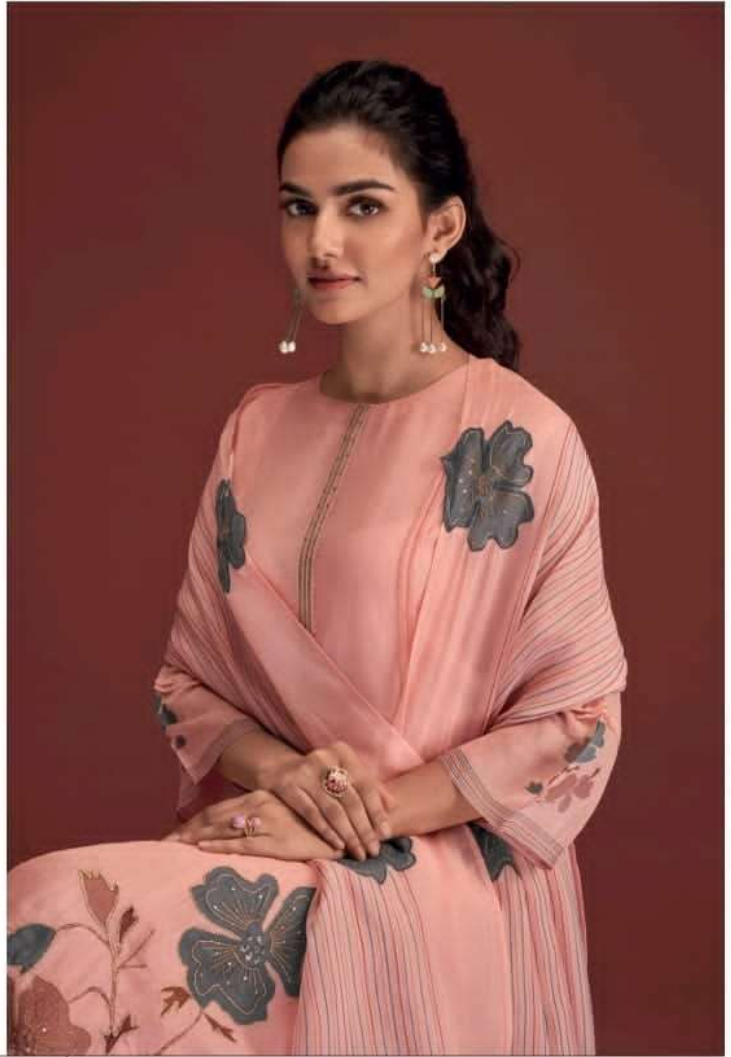

2301-B

*Om Lex*  
REFINING ELEGANCE

*Zoya*

**Omtex**<sup>®</sup>  
REFINING ETHNICITY

*Zoya*

| DESIGN | PRICE  | DESCRIPTION  |
|--------|--------|--|
| 2301-A | 2495/- | ~ TOP ~<br>ORGANZA DIGITAL PRINT WITH HANDWORK   |
| 2301-B | 2495/- | ~ BOTTOM ~<br>CANVAS SATIN<br>~ INNER ~<br>MALMAL COTTON<br>~ DUPATTA ~<br>ORGANZA DIGITAL PRINT<br>PATCHWORK EMBROIDERY |