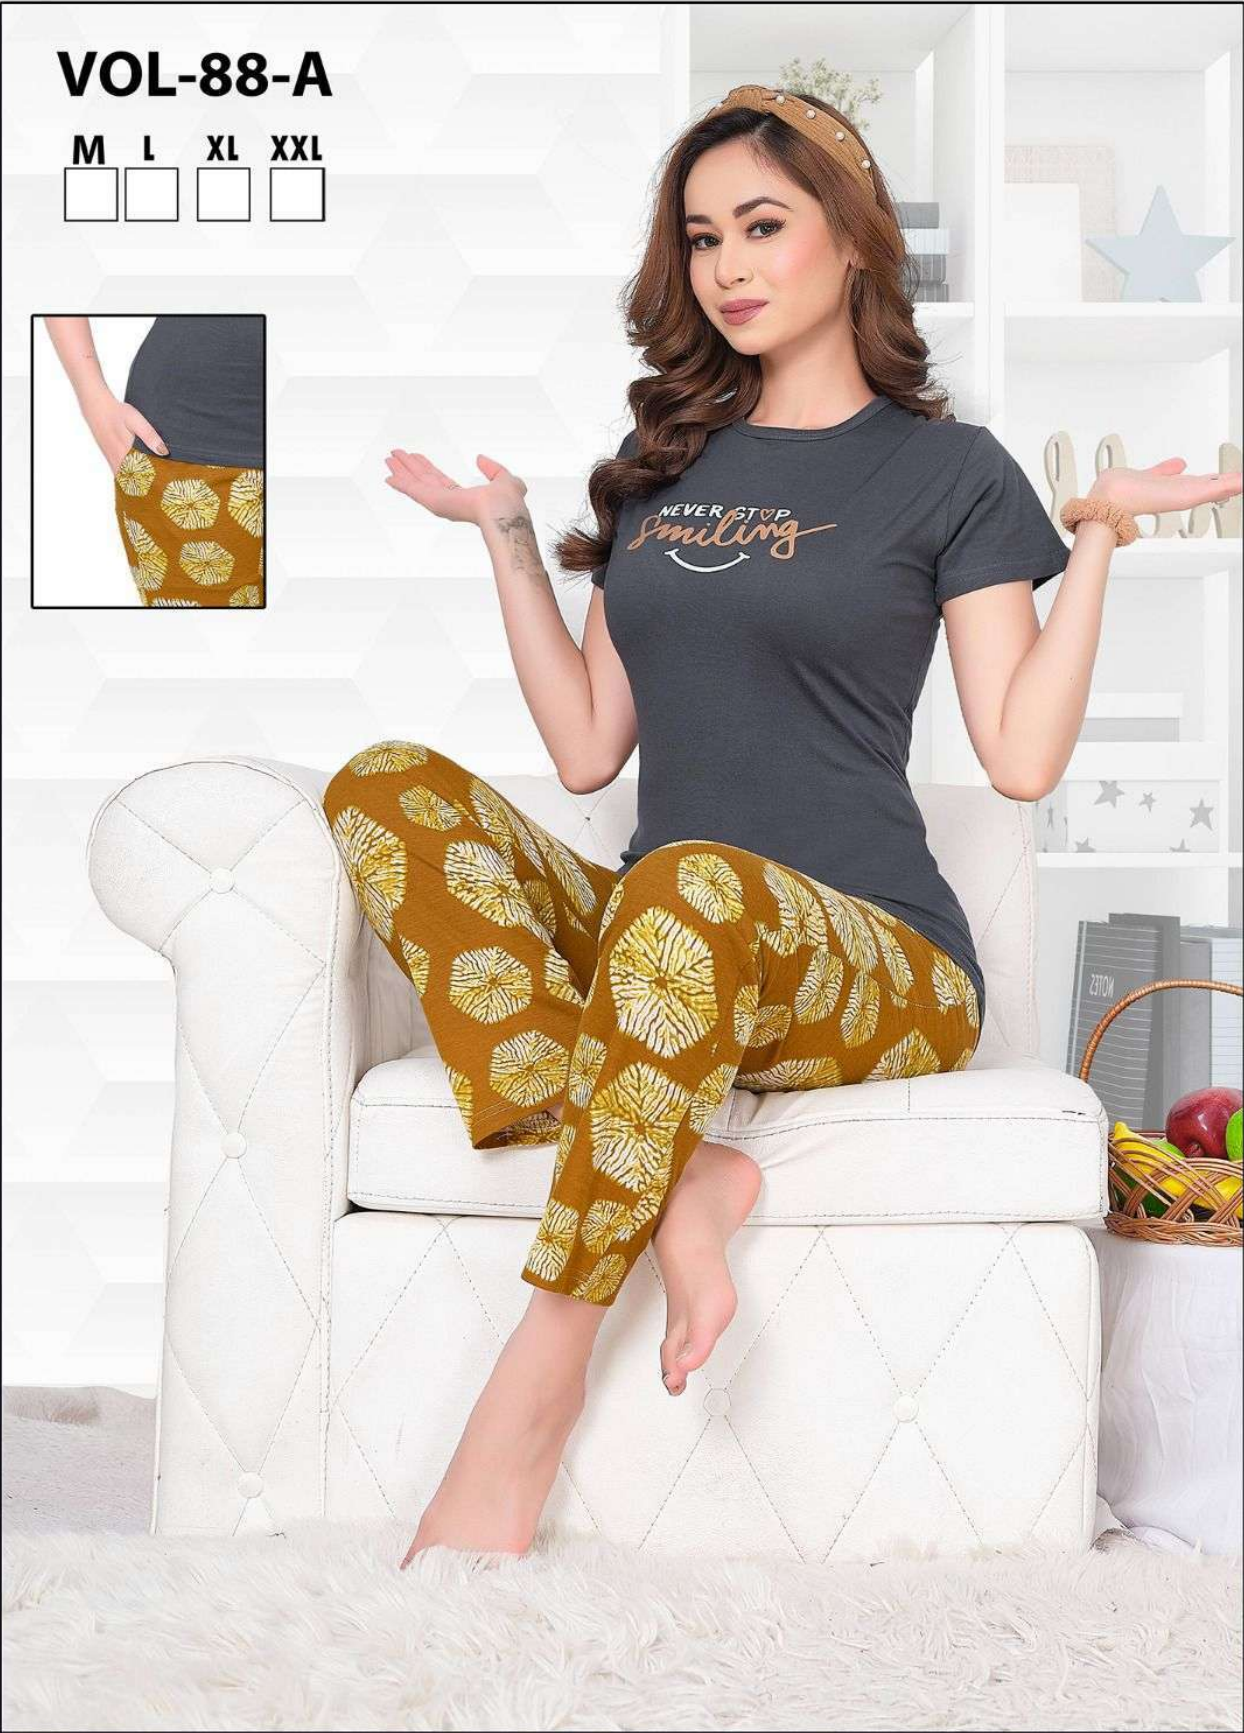

VOL-88-A

M **L** **XL** **XXL**

PREMIUM **NIGHT SUIT WITH POCKET**

VOL-88-A

M L XL XXL

NIGHT SUIT WITH POCKET

PREMIUM

VOL-88-A Night Suit With Pocket

M L XL XXL

VOL-88-A

M L XL XXL

NIGHT SUIT WITH POCKET

PREMIUM

VOL-88-A

M	L	XL	XXL
<input type="checkbox"/>	<input type="checkbox"/>	<input type="checkbox"/>	<input type="checkbox"/>

NIGHT SUIT WITH POCKET

PREMIUM

VOL-88-A

M **L** **XL** **XXL**

PREMIUM NIGHT SUIT WITH POCKET

VOL-88-A

M	L	XL	XXL
<input type="checkbox"/>	<input type="checkbox"/>	<input type="checkbox"/>	<input type="checkbox"/>

NIGHT SUIT WITH POCKET