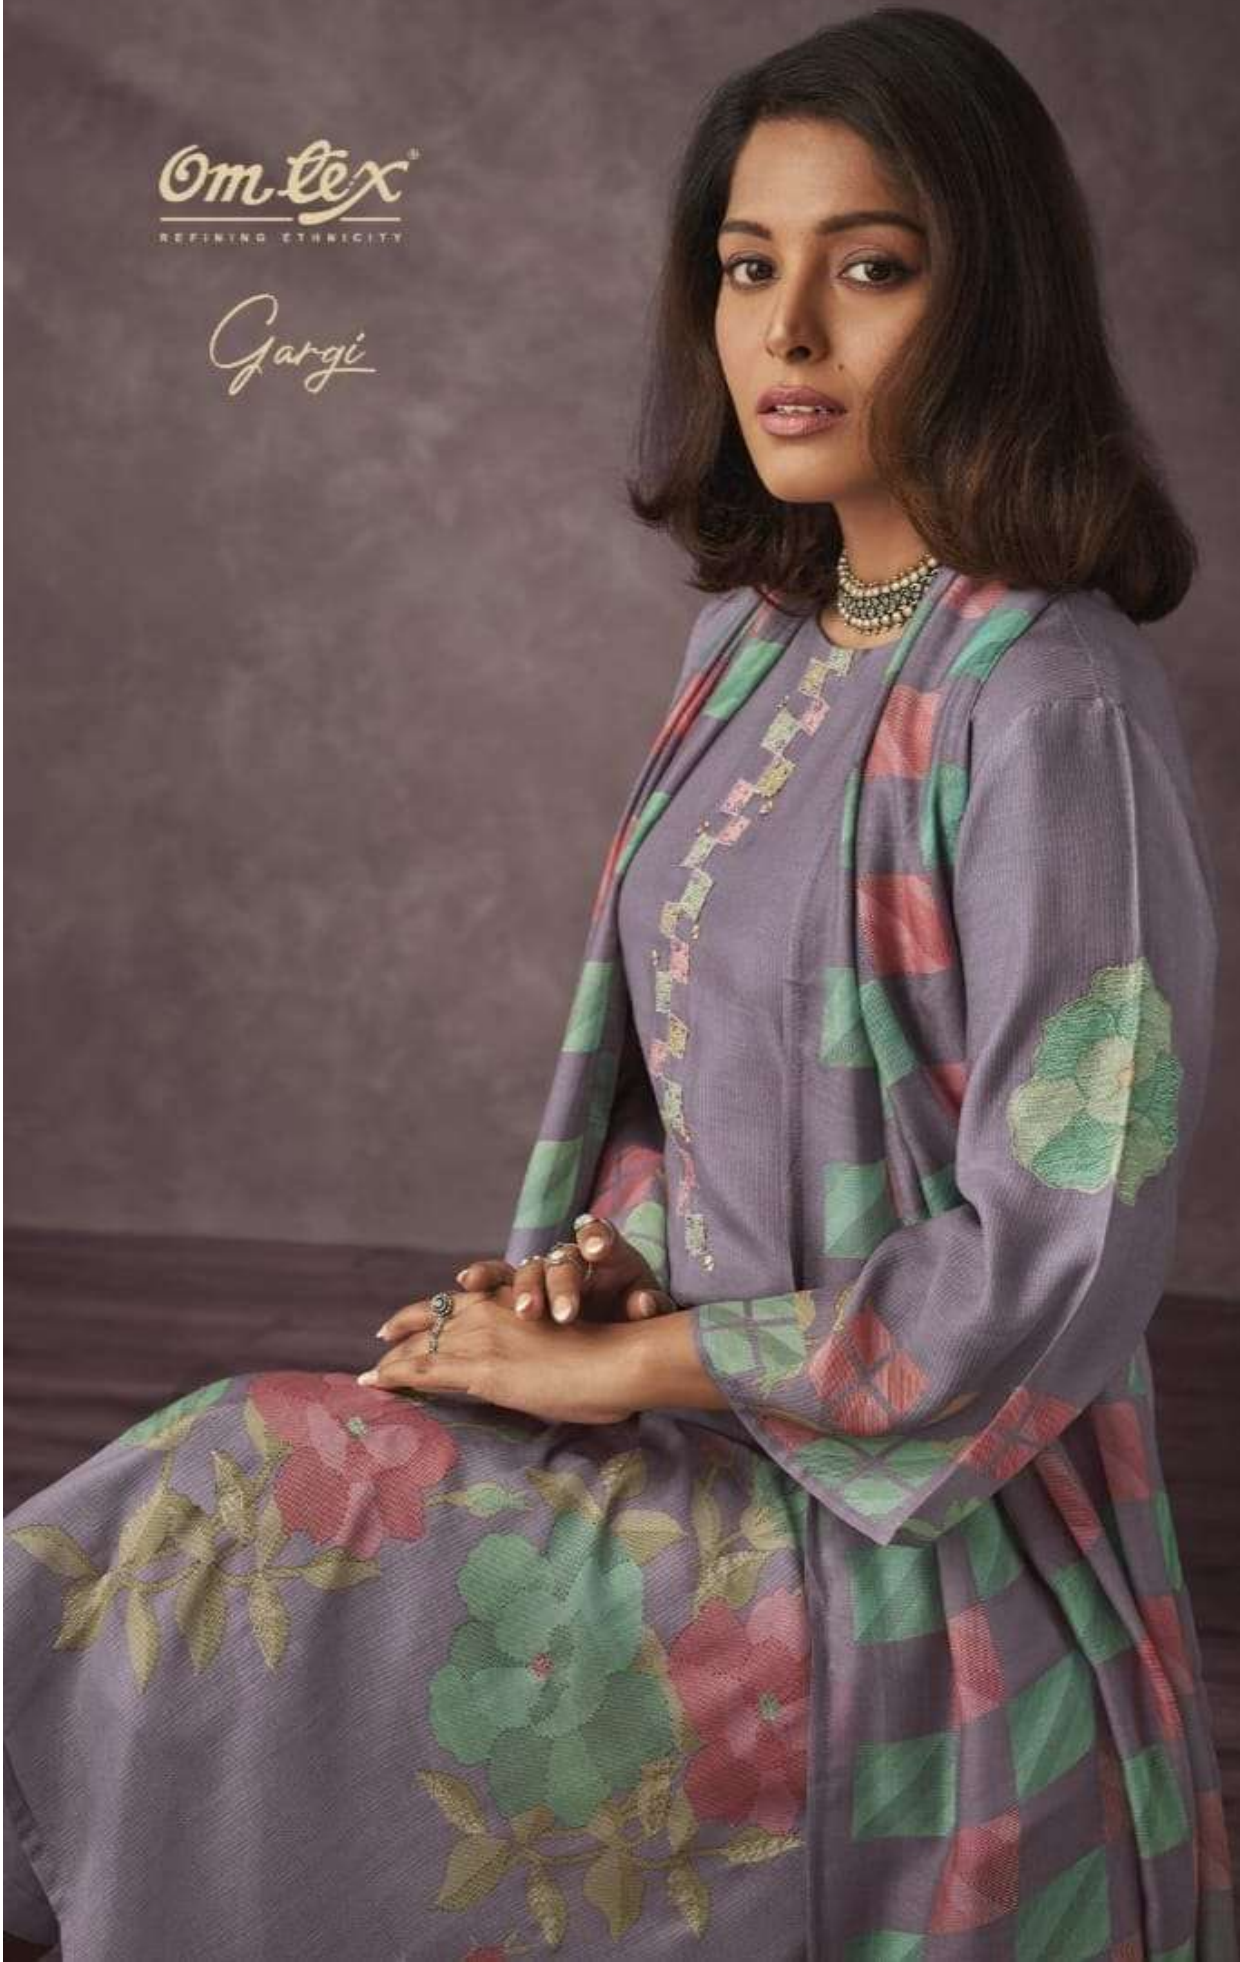

Om Lex®
REFINING ETHNICITY

Gargi