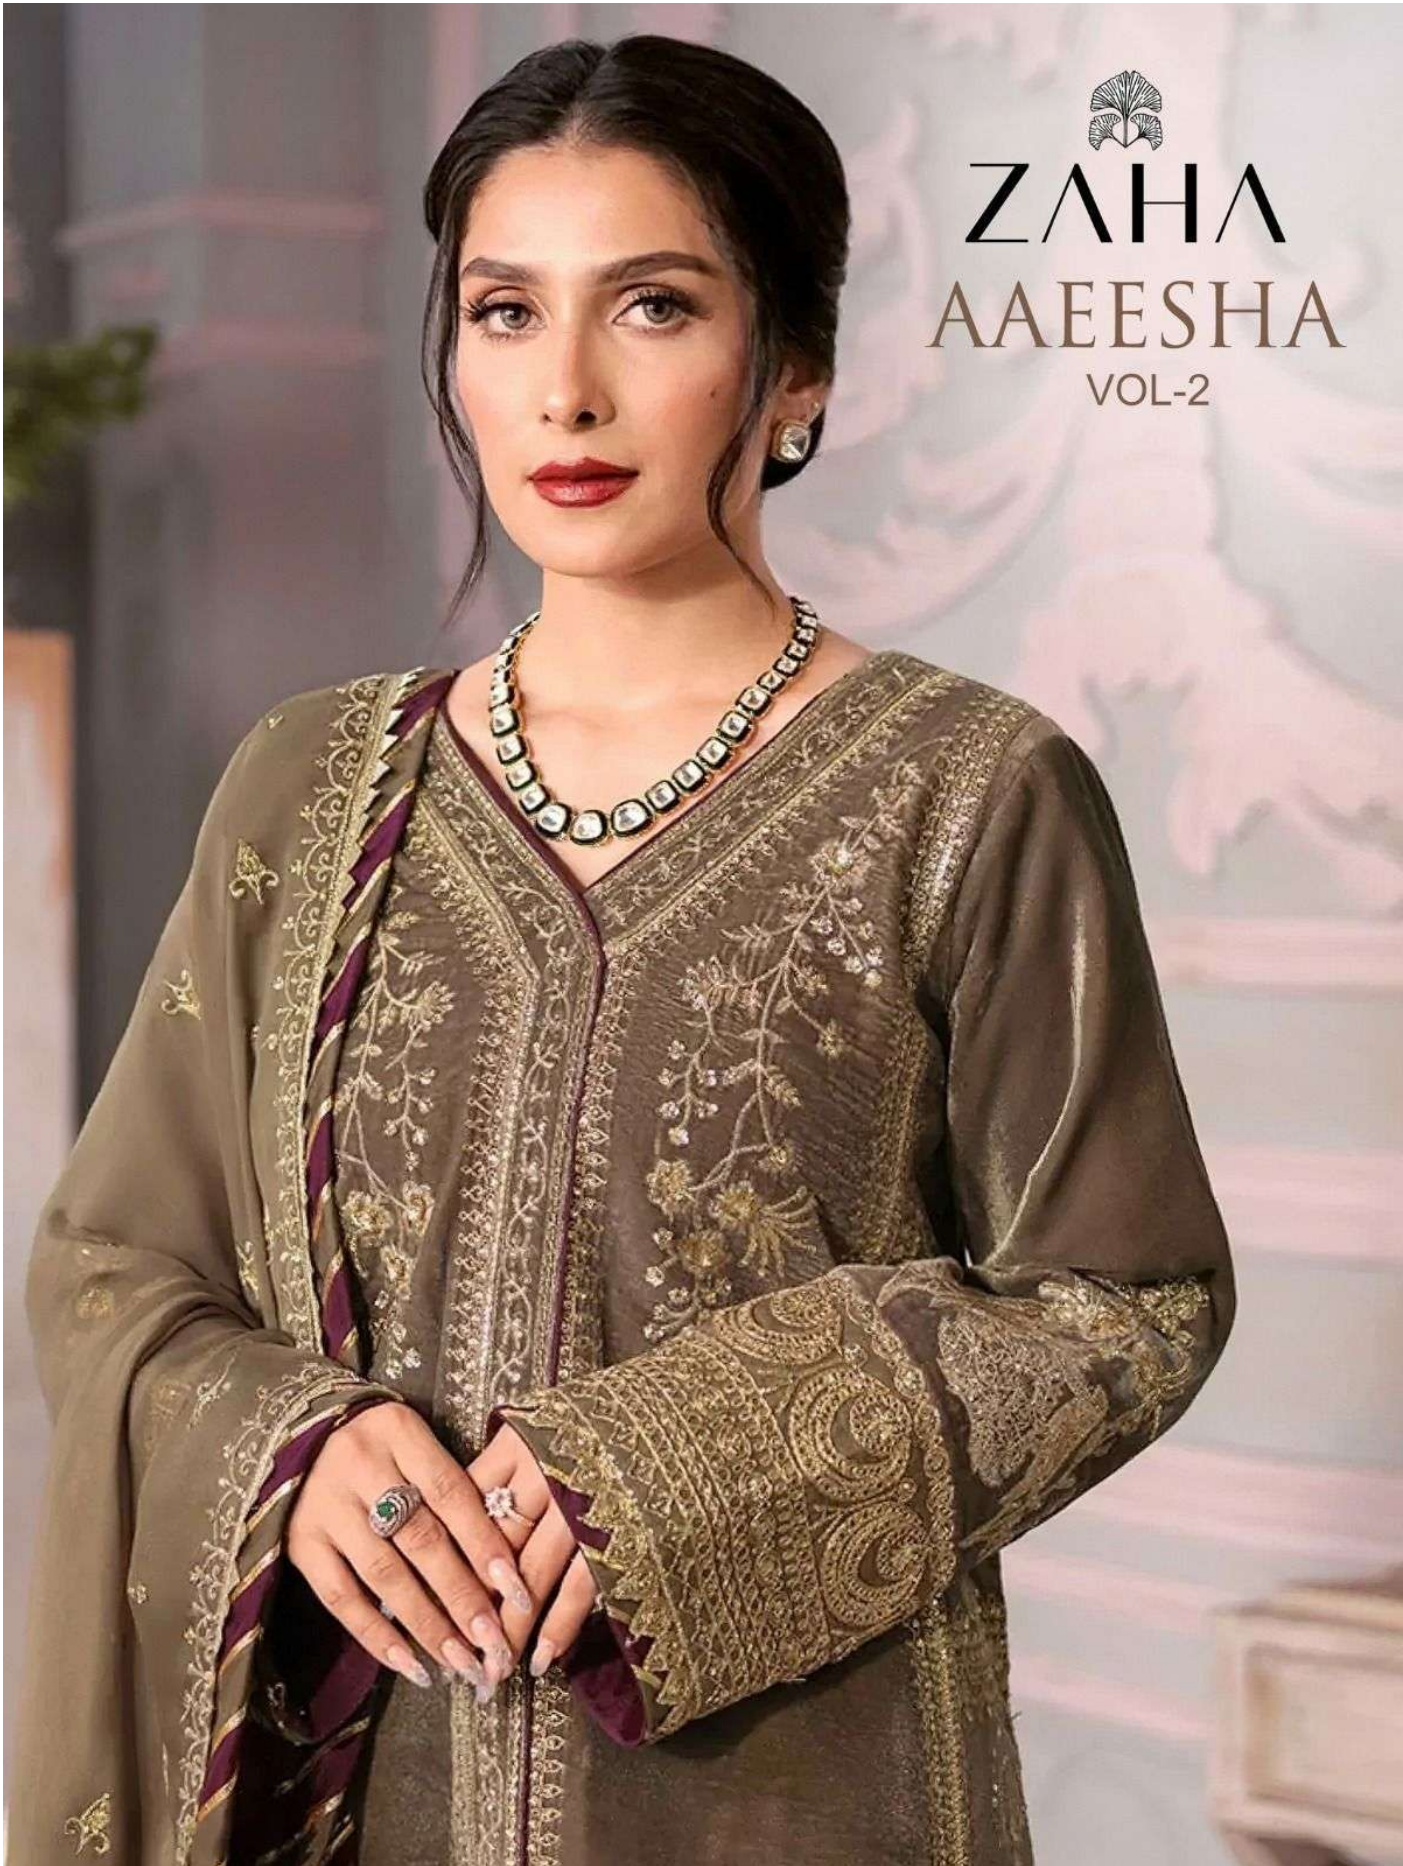

ZAHA  
AAEESHA  
VOL-2

**ZAHA** D.No.10119  
TOP Fox Georgette with Embroidery    BOTTOM Quilt Lantoon DL

**ZAHA** D.No.10116  
TOP BOTTOM INNER DUPATTA Butterfly Net with Heavy Embroidery

**AAEESHA**  
VOL-2

**ZAHA**

**D.No.10118**

**TOP** Fox Georgette  
with Embroidery

**BOTTOM-INNER** Dull santoon

**DUPATTA** Nazmin  
with Embroidery

AAEESHA  
VOL-2

ZAHA

D.No.10117

**TOP** Fox Georgette  
with Embroidery

**BOTTOM-INNER** Dull santoon

**DUPATTA** Nazmin  
with Embroidery

AAEESHA  
VOL-2

ZAHA

D.No.10116

**TOP** Fox Georgette  
with Embroidery

**BOTTOM-INNER** Dull santoon

**BOTTOM-INNER** Dull santoon

**DUPATTA** Nazmin  
with Embroidery