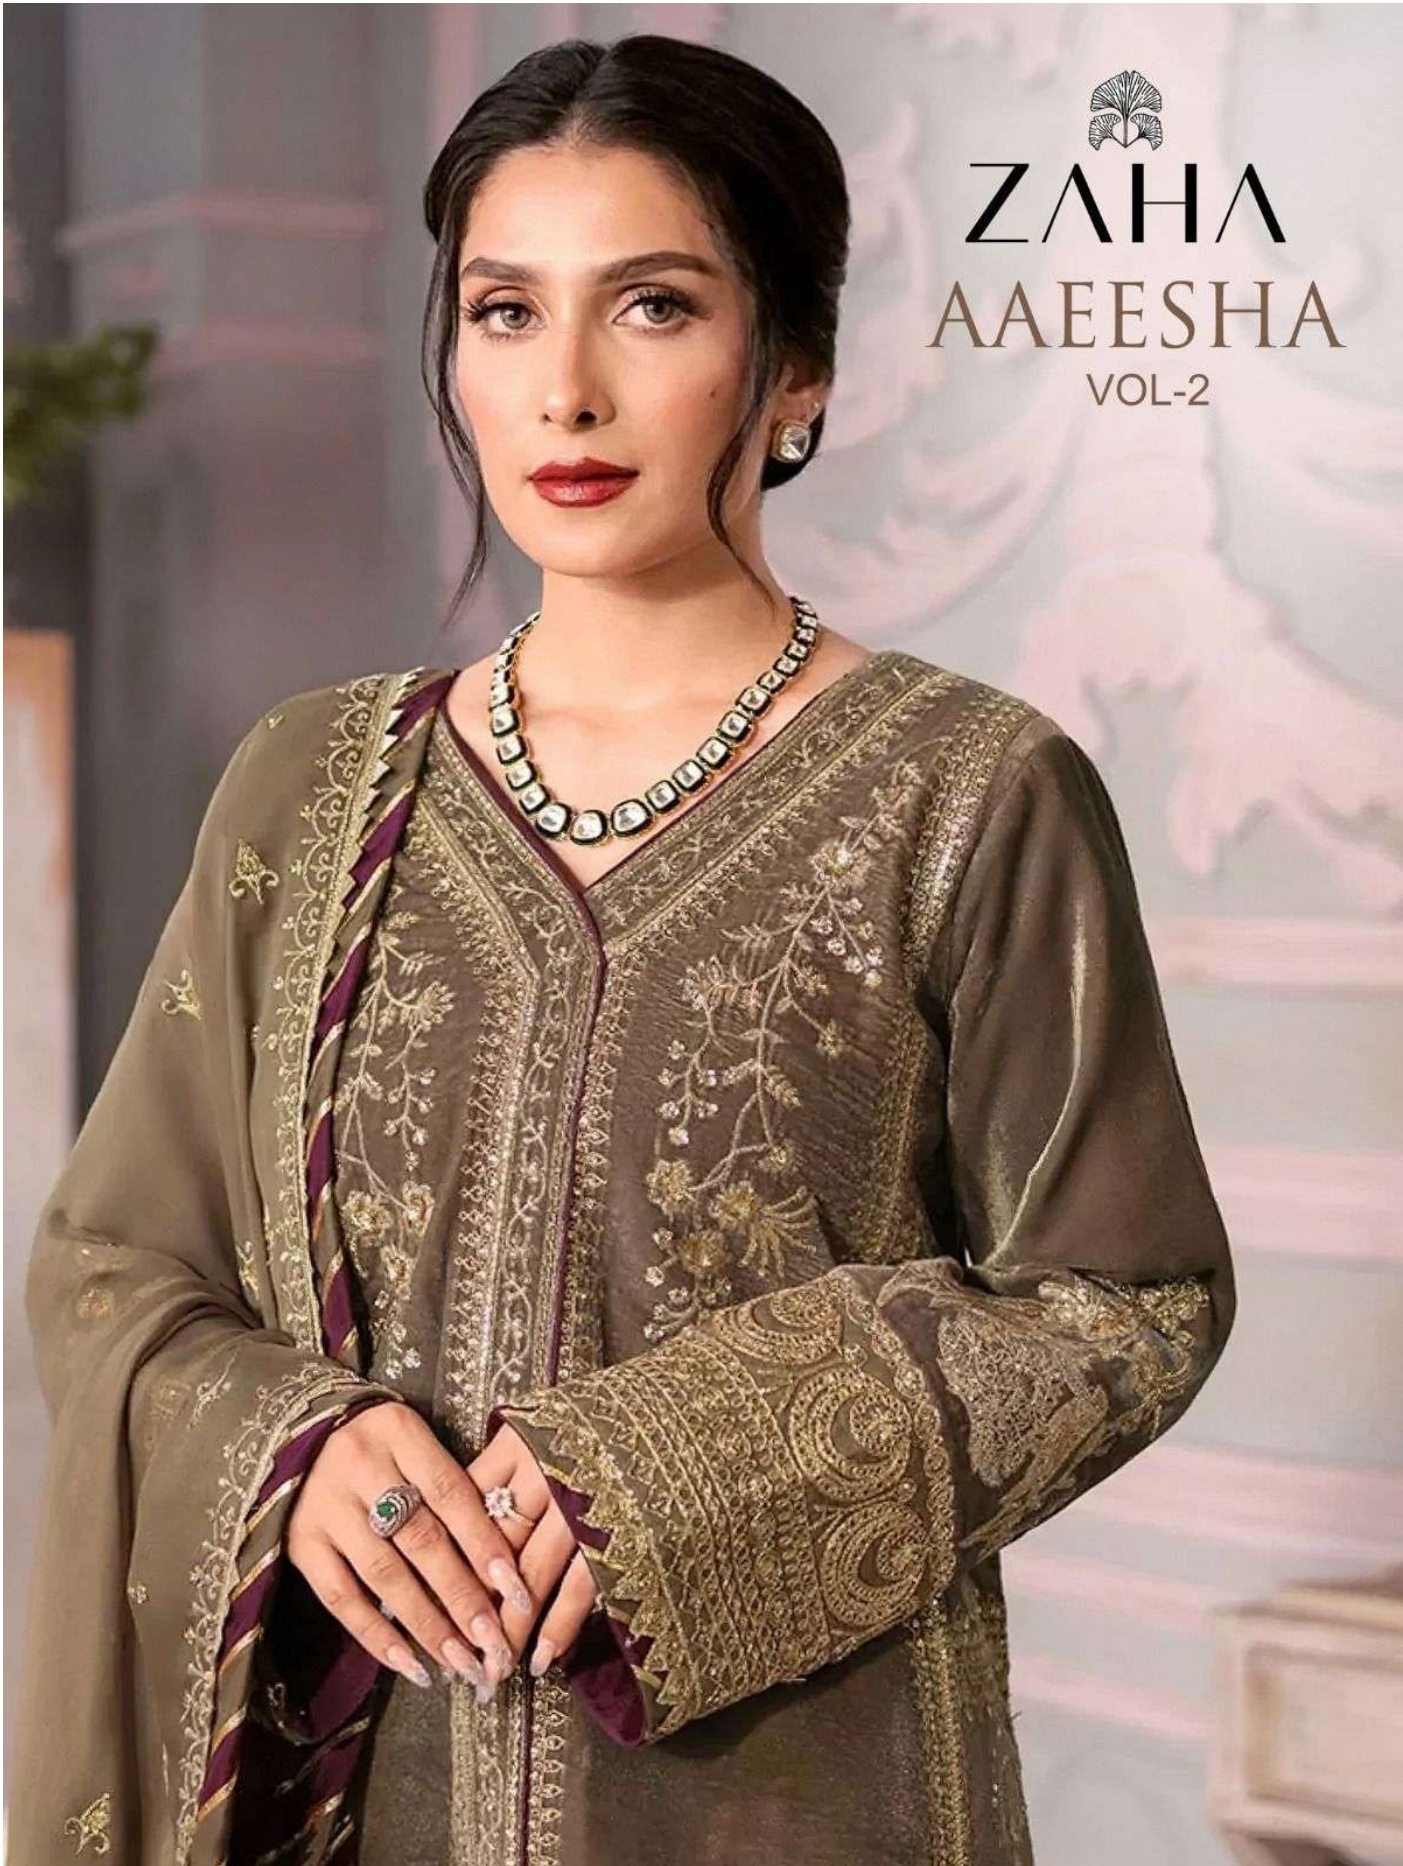

ZAHA  
AAEESHA  
VOL-2

**ZAHA** D.No.10119  
TOP Fox Georgette with Embroidery    BOTTOM Quilt Lantoon DL

**ZAHA** D.No.10116  
TOP BOTTOM INNER DUPATTA Butterfly Net with Heavy Embroidery

**AAEESHA**  
VOL-2

**ZAHA**

**D.No.10118**

**TOP** Fox Georgette  
with Embroidery

**BOTTOM-INNER** Dull santoon

**DUPATTA** Nazmin  
with Embroidery

AAEESHA  
VOL-2

ZAHA

D.No.10117

**TOP** Fox Georgette  
with Embroidery

**BOTTOM-INNER** Dull santoon

**DUPATTA** Nazmin  
with Embroidery

AAEESHA  
VOL-2

ZAHA

D.No.10116

**TOP** Fox Georgette  
with Embroidery

**BOTTOM-INNER** Dull santoon

Fox Georgetown Embroider  
BOTTOM-INK  
MATA Nazmin with Embroidery

**ZAHA** D No. 10117  
TOP Fox Georgette with Embroidery BOTTOM INNER ...

ZAHA  
AAEESHA  
VOL-2

AAEESHA  
VOL-2

ZAHA

D.No.10119

**TOP** Fox Georgette  
with Embroidery