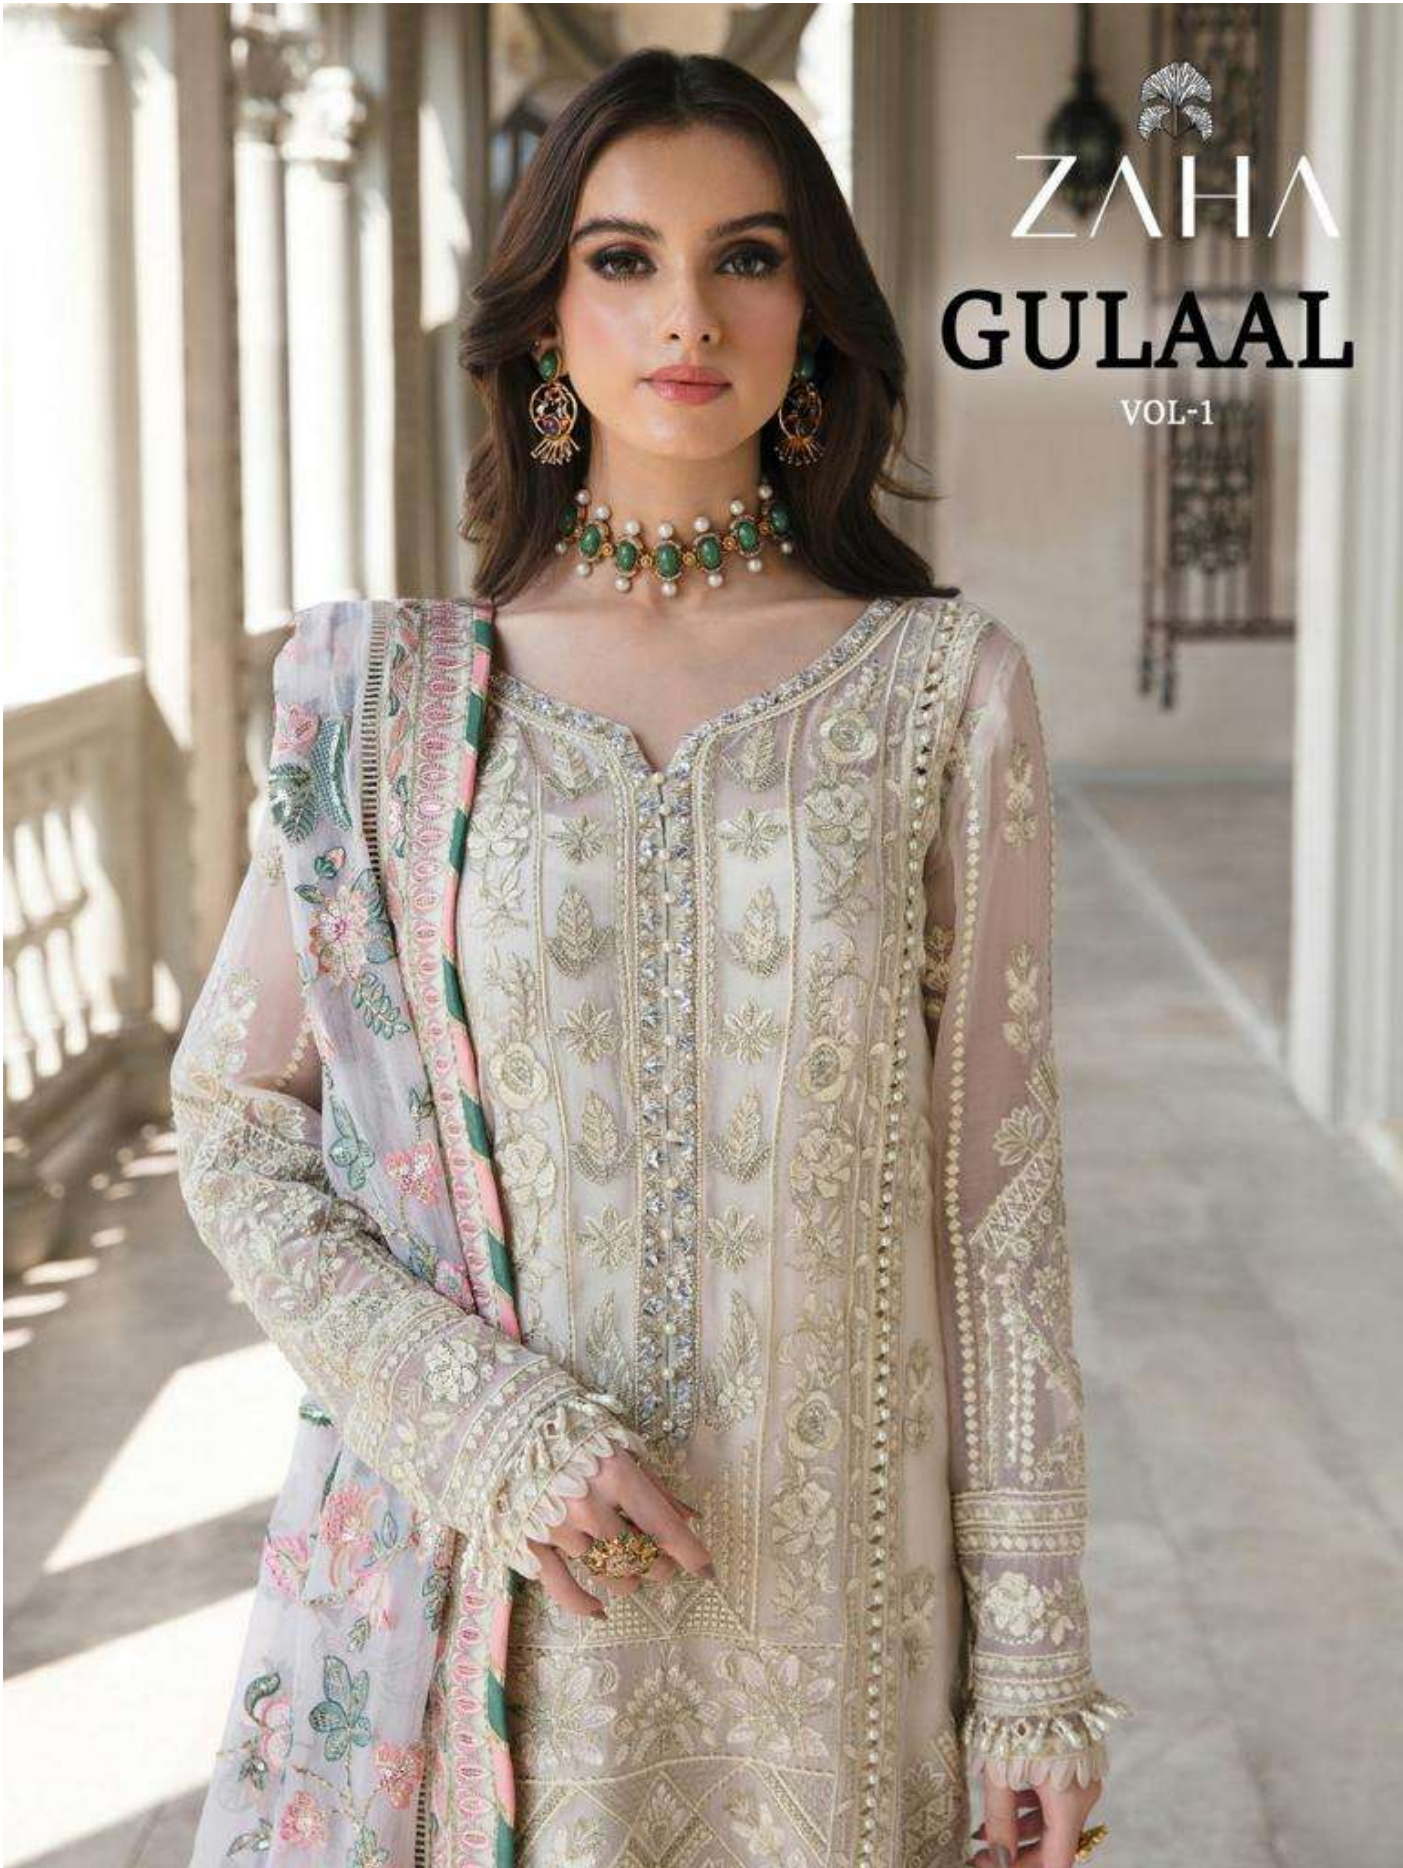

ZAHA
GULAAL

VOL-1