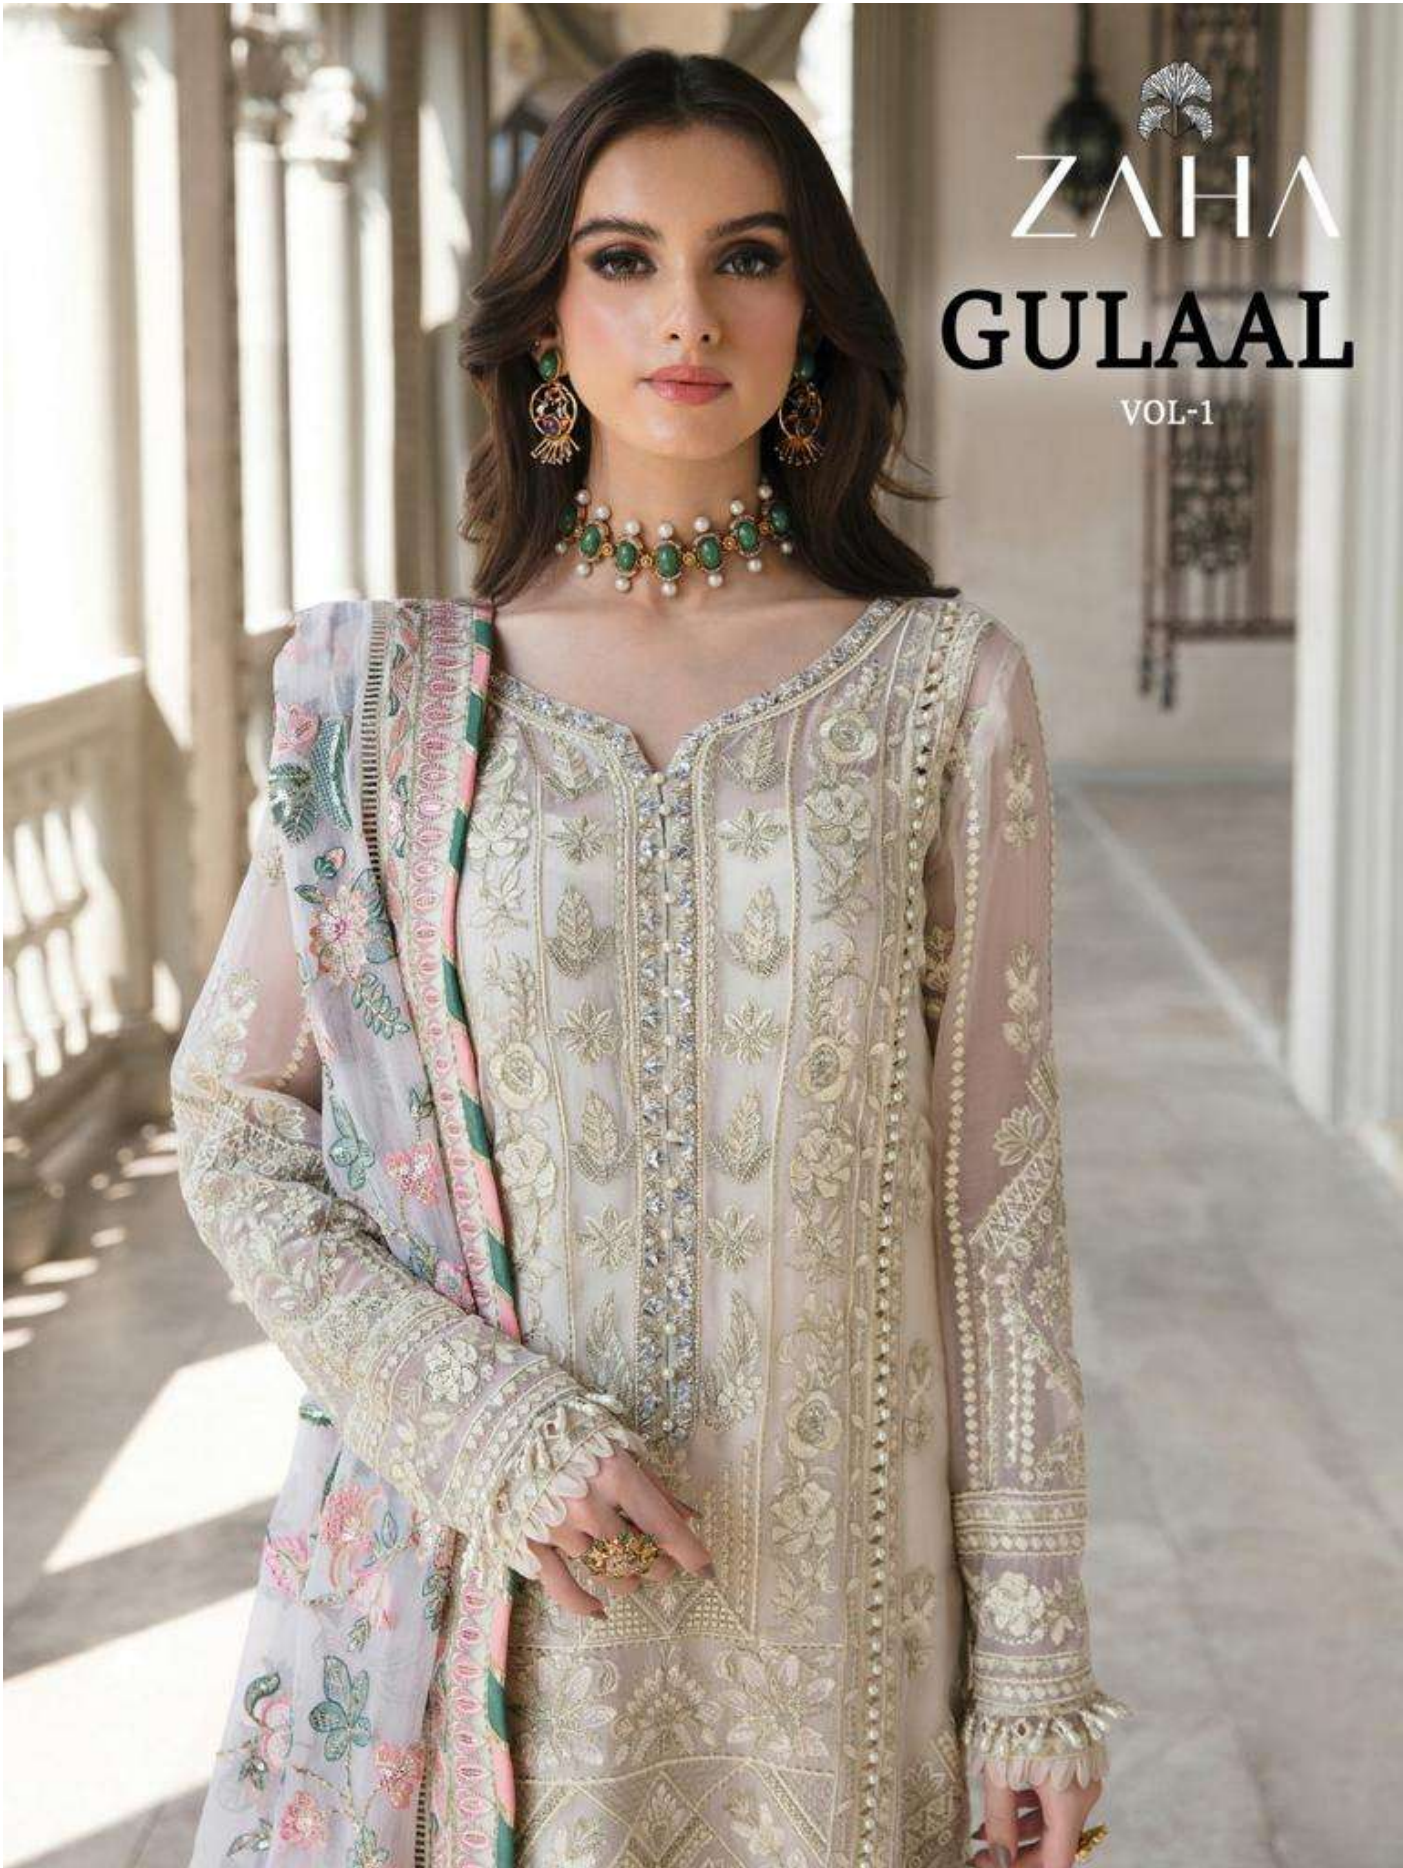

ZAHA GULAAL

VOL-1