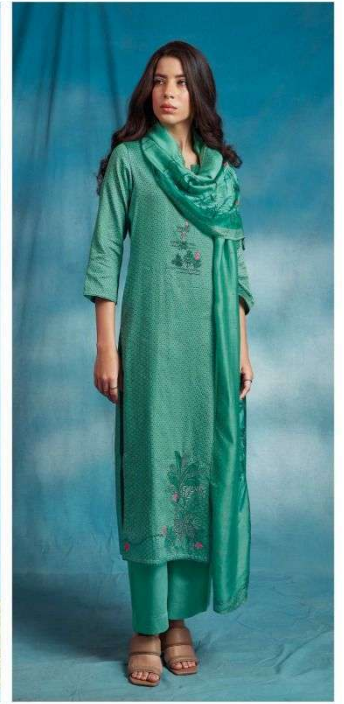

Ganga®  
**Hemal**  
S1809

S1809-A

S1809-D

S1809-A

S1809-B

S1809-C

S1809-D

Ganga®  
**Hemal**

S1809- A/B/C/D

S1809-A

PRODUCT NAME	<b><i>HEMAL</i></b>
D.NO.	S1809
DESCRIPTION	<p><b>TOP</b> PREMIUM COTTON SILK PRINTED WITH EMBROIDERY AND LACE ON DAMAN</p> <p><b>BOTTOM</b> PREMIUM COTTON SILK SOLID COLOUR</p> <p><b>DUPATTA</b> FINEST BEMBERG LAWN PRINTED</p>
HSN CODE	<b>520851</b>
WHOLESALE PRICE	<b>1640/- EACH+GST(EXTRA)</b>