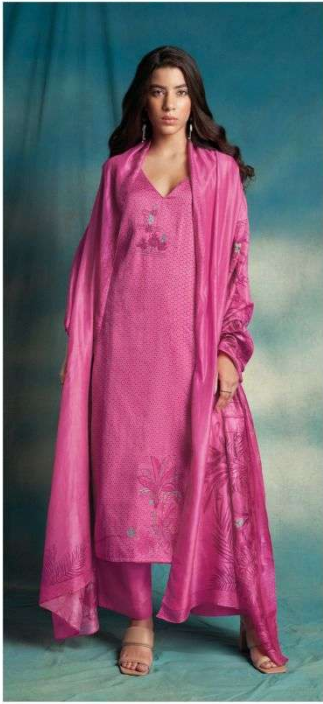

Ganga®  
**Hemal**  
S1809

S1809-A

S1809-D

S1809-A

S1809-B

S1809-C

S1809-D

Ganga®  
**Hemal**

S1809- A/B/C/D

S1809-A

PRODUCT NAME	<b><i>HEMAL</i></b>
D.NO.	S1809
DESCRIPTION	<p><b>TOP</b> PREMIUM COTTON SILK PRINTED WITH EMBROIDERY AND LACE ON DAMAN</p> <p><b>BOTTOM</b> PREMIUM COTTON SILK SOLID COLOUR</p> <p><b>DUPATTA</b> FINEST BEMBERG LAWN PRINTED</p>
HSN CODE	<b>520851</b>
WHOLESALE PRICE	<b>1640/- EACH+GST(EXTRA)</b>