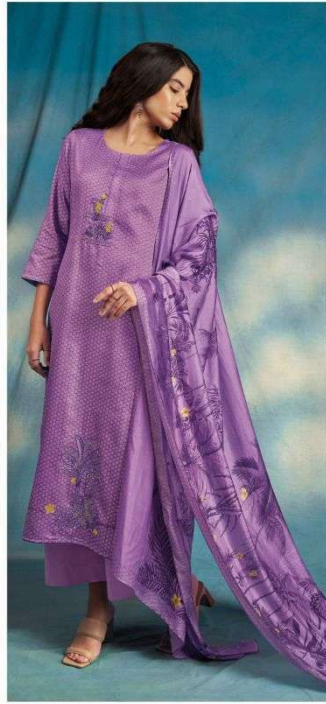

Ganga®  
**Hemal**  
S1809

S1809-A

S1809-D

S1809-A

S1809-B

S1809-C

S1809-D

Ganga®  
**Hemal**

S1809- A/B/C/D

S1809-A

PRODUCT NAME	<b><i>HEMAL</i></b>
D.NO.	S1809
DESCRIPTION	<p><b>TOP</b> PREMIUM COTTON SILK PRINTED WITH EMBROIDERY AND LACE ON DAMAN</p> <p><b>BOTTOM</b> PREMIUM COTTON SILK SOLID COLOUR</p> <p><b>DUPATTA</b> FINEST BEMBERG LAWN PRINTED</p>
HSN CODE	<b>520851</b>
WHOLESALE PRICE	<b>1640/- EACH+GST(EXTRA)</b>