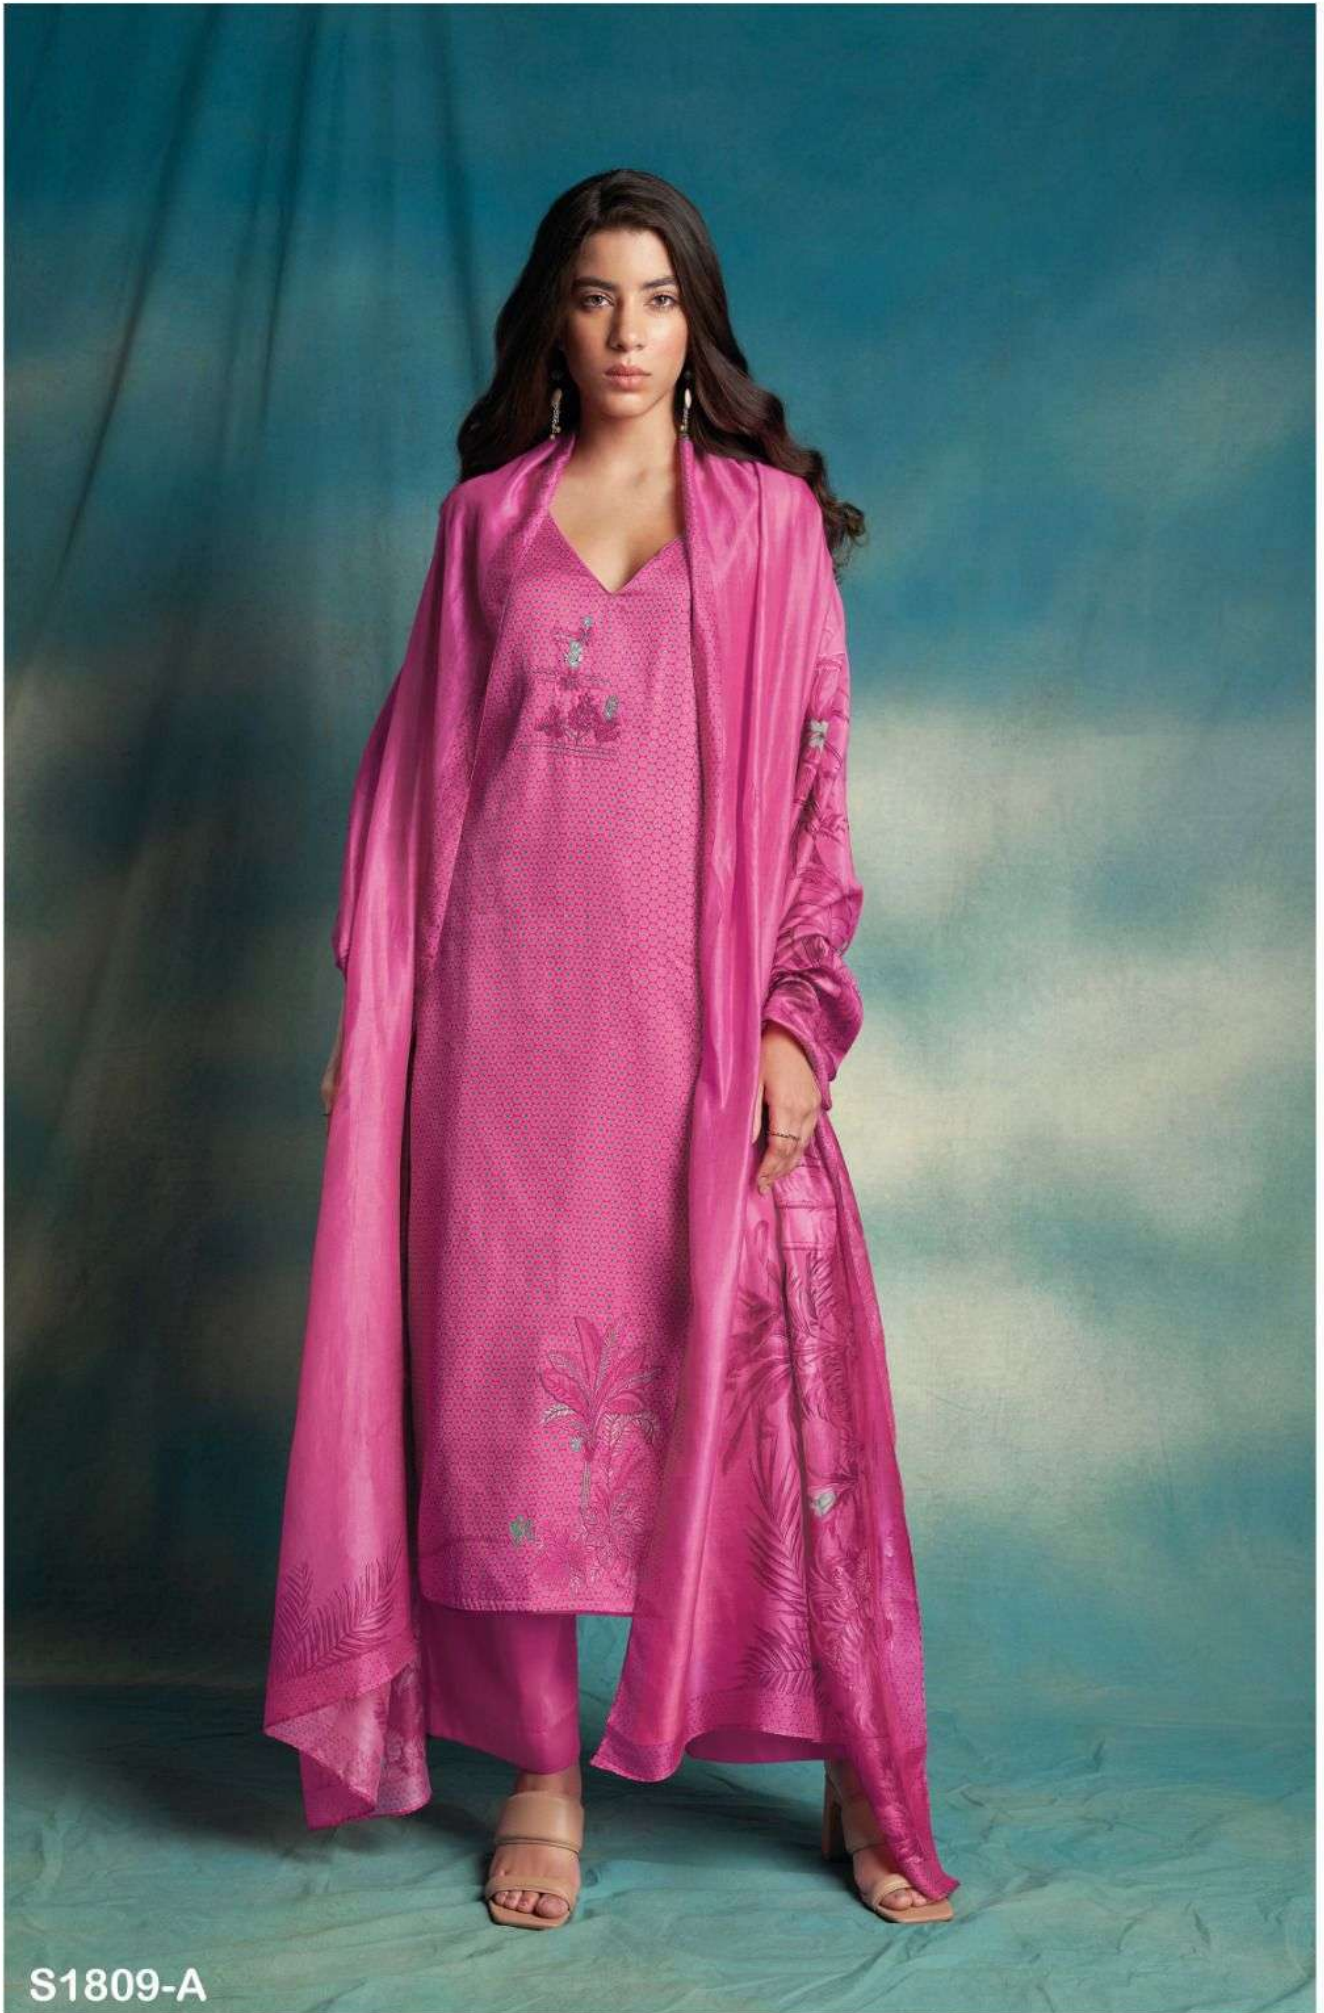

Ganga®  
**Hemal**  
S1809

S1809-A

S1809-D

S1809-A

S1809-B

S1809-C

S1809-D

Ganga®  
**Hemal**

S1809- A/B/C/D

S1809-A

PRODUCT NAME	<b><i>HEMAL</i></b>
D.NO.	S1809
DESCRIPTION	<p><b>TOP</b> PREMIUM COTTON SILK PRINTED WITH EMBROIDERY AND LACE ON DAMAN</p> <p><b>BOTTOM</b> PREMIUM COTTON SILK SOLID COLOUR</p> <p><b>DUPATTA</b> FINEST BEMBERG LAWN PRINTED</p>
HSN CODE	<b>520851</b>
WHOLESALE PRICE	<b>1640/- EACH+GST(EXTRA)</b>