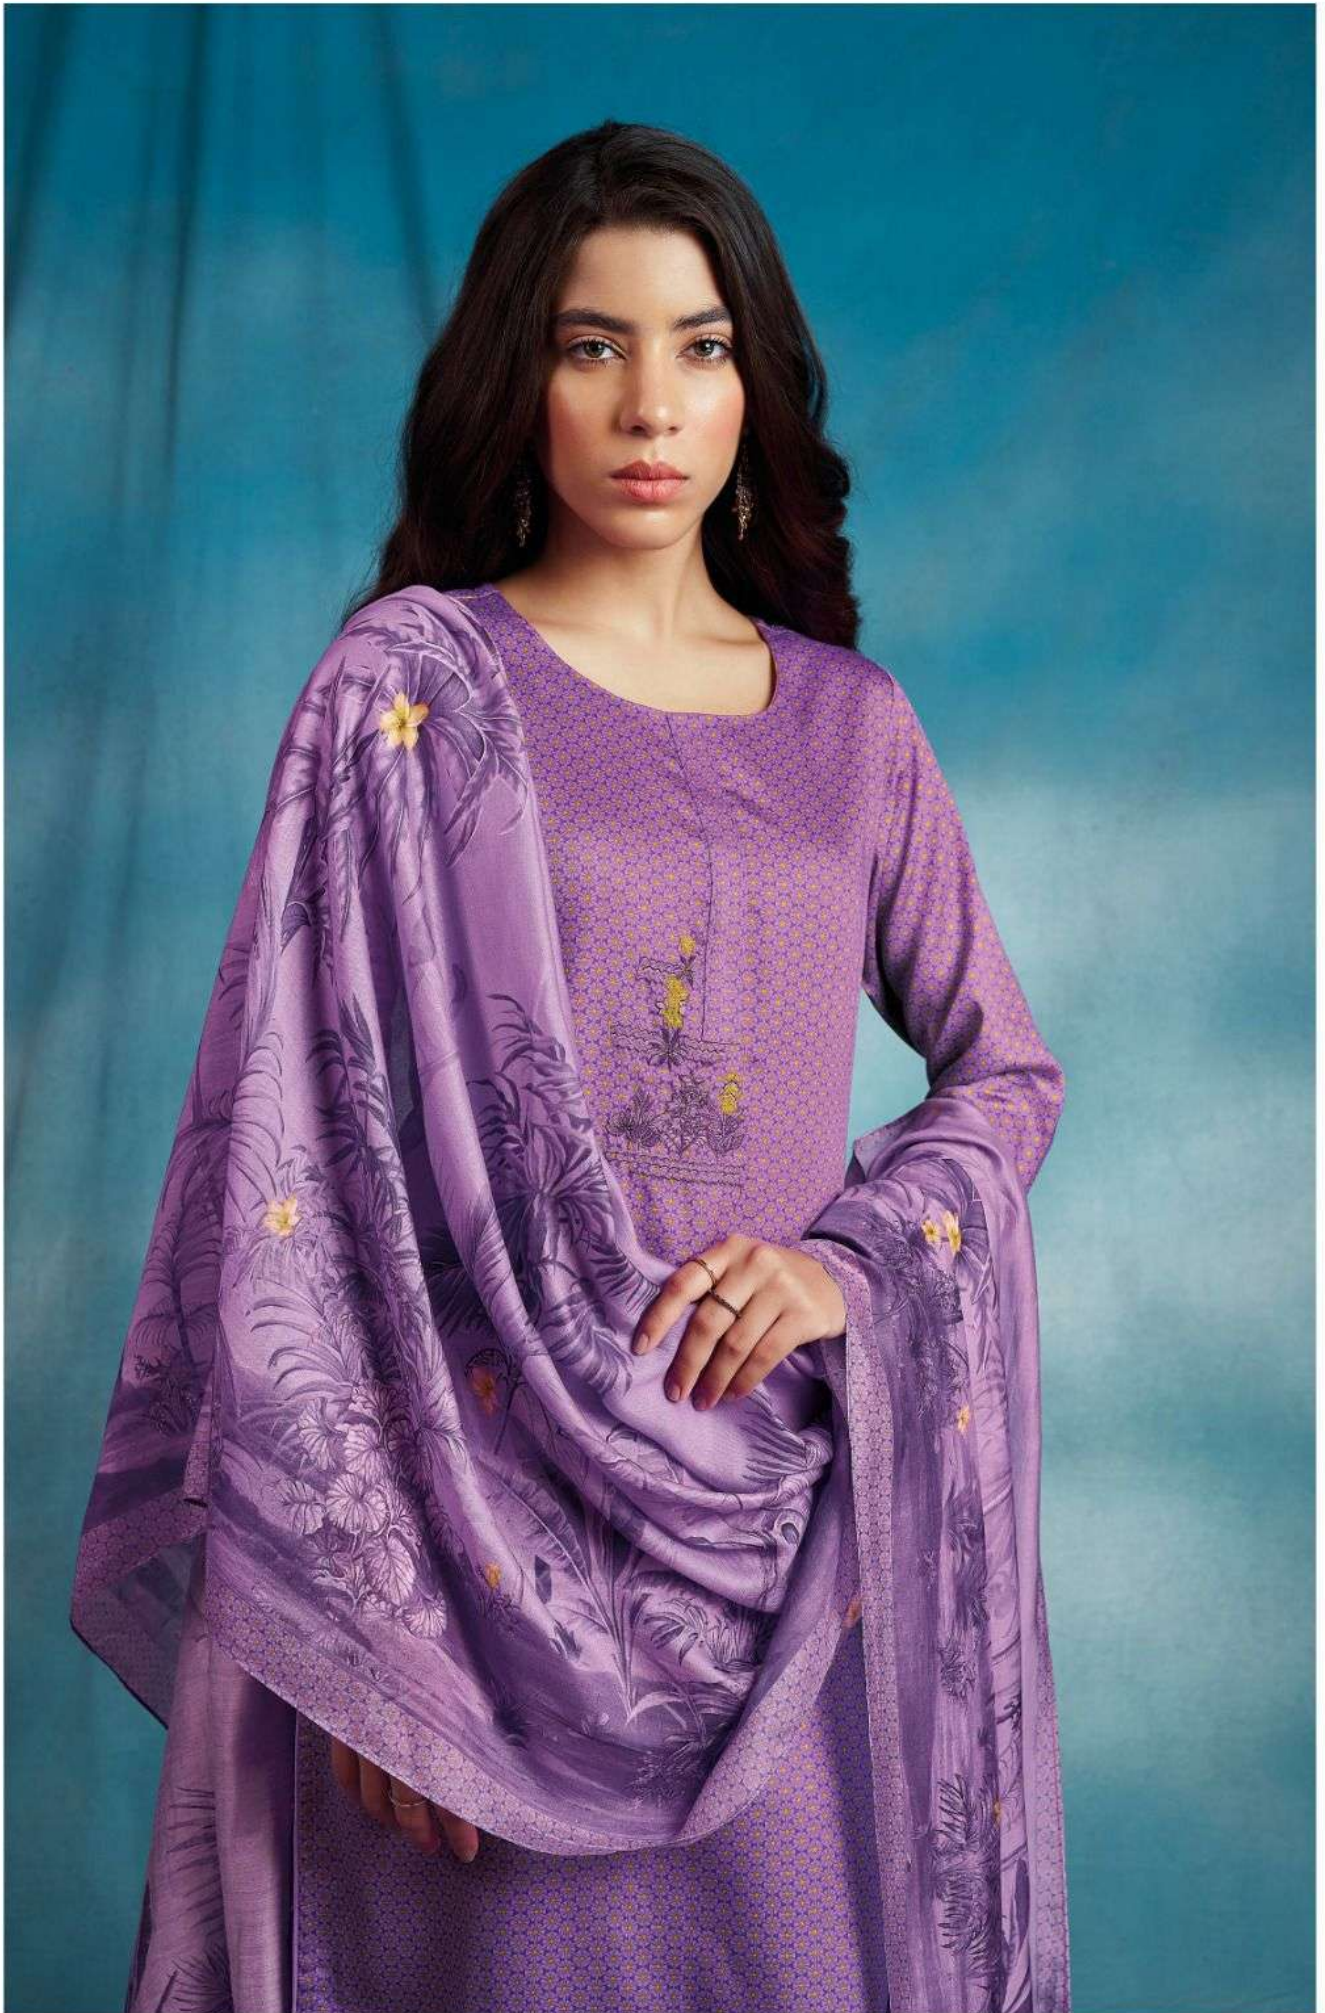

Ganga®  
**Hemal**  
S1809

S1809-A

S1809-D

S1809-A

S1809-B

S1809-C

S1809-D

Ganga®  
**Hemal**

S1809- A/B/C/D

S1809-A

PRODUCT NAME	<b><i>HEMAL</i></b>
D.NO.	S1809
DESCRIPTION	<p><b>TOP</b> PREMIUM COTTON SILK PRINTED WITH EMBROIDERY AND LACE ON DAMAN</p> <p><b>BOTTOM</b> PREMIUM COTTON SILK SOLID COLOUR</p> <p><b>DUPATTA</b> FINEST BEMBERG LAWN PRINTED</p>
HSN CODE	<b>520851</b>
WHOLESALE PRICE	<b>1640/- EACH+GST(EXTRA)</b>