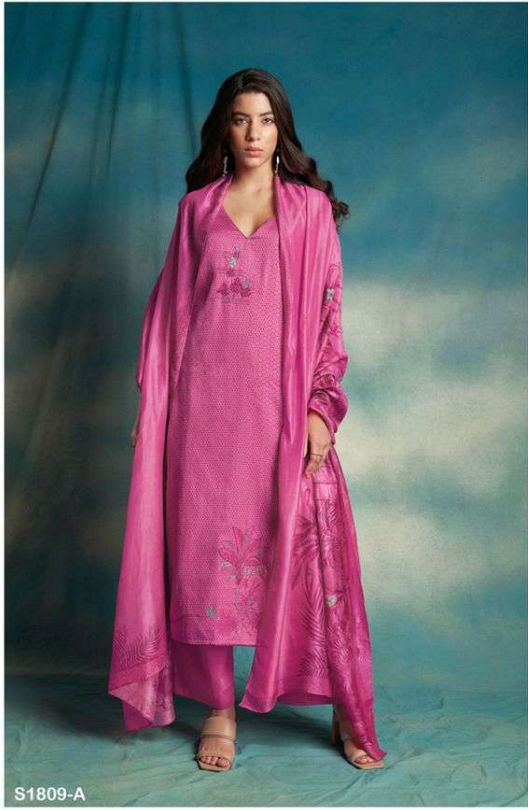

Ganga®  
**Hemal**  
S1809

S1809-A

S1809-D

S1809-A

S1809-B

S1809-C

S1809-D

Ganga®  
**Hemal**

S1809- A/B/C/D

S1809-A

PRODUCT NAME	<b><i>HEMAL</i></b>
D.NO.	S1809
DESCRIPTION	<p><b>TOP</b> PREMIUM COTTON SILK PRINTED WITH EMBROIDERY AND LACE ON DAMAN</p> <p><b>BOTTOM</b> PREMIUM COTTON SILK SOLID COLOUR</p> <p><b>DUPATTA</b> FINEST BEMBERG LAWN PRINTED</p>
HSN CODE	<b>520851</b>
WHOLESALE PRICE	<b>1640/- EACH+GST(EXTRA)</b>