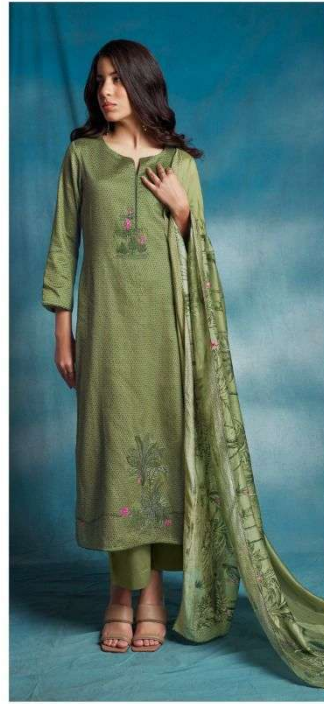

Ganga®  
**Hemal**  
S1809

S1809-A

S1809-D

S1809-A

S1809-B

S1809-C

S1809-D

Ganga®  
**Hemal**

S1809- A/B/C/D

S1809-A

PRODUCT NAME	<b><i>HEMAL</i></b>
D.NO.	S1809
DESCRIPTION	<p><b>TOP</b> PREMIUM COTTON SILK PRINTED WITH EMBROIDERY AND LACE ON DAMAN</p> <p><b>BOTTOM</b> PREMIUM COTTON SILK SOLID COLOUR</p> <p><b>DUPATTA</b> FINEST BEMBERG LAWN PRINTED</p>
HSN CODE	<b>520851</b>
WHOLESALE PRICE	<b>1640/- EACH+GST(EXTRA)</b>