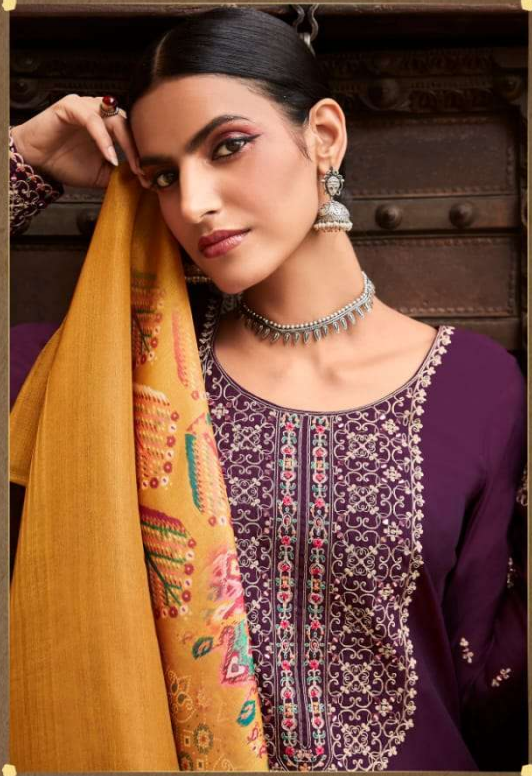

Nazia

TOP : ROMAN SILK | BOTTOM : JAM SATIN | DUPATTA : ORGANZA TUSSAR

1006