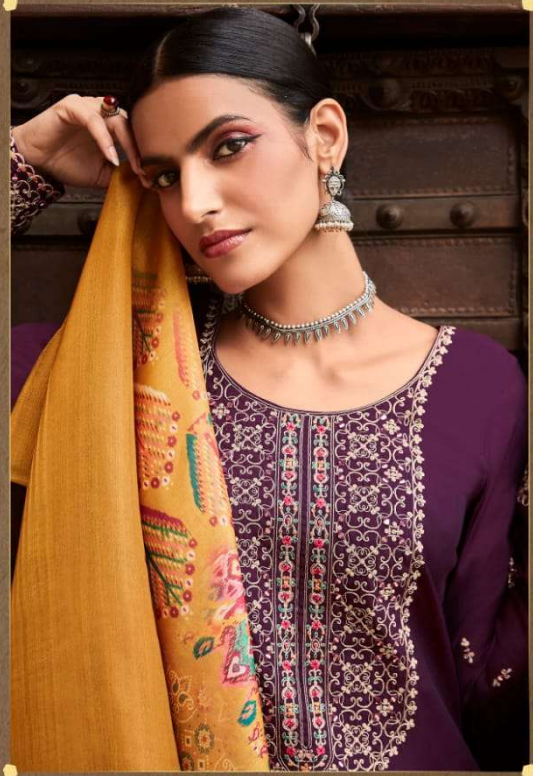

Nazia

TOP : ROMAN SILK | BOTTOM : JAM SATIN | DUPATTA : ORGANZA TUSSAR

1006