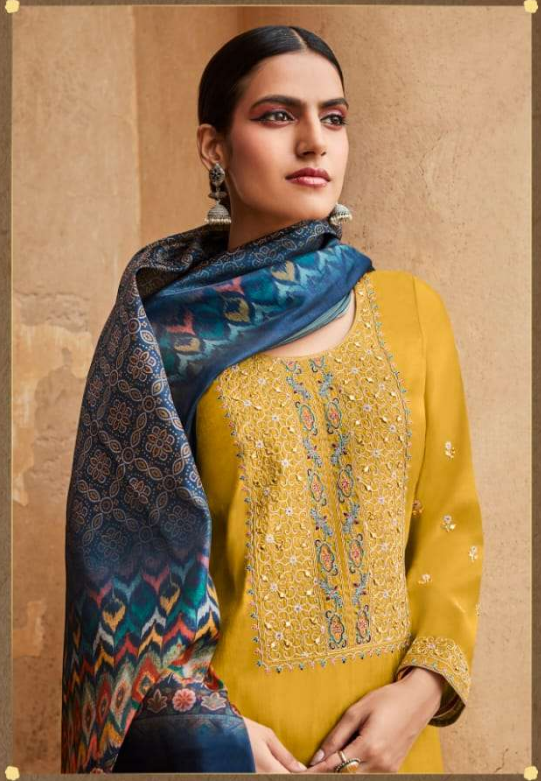

TOP : ROMAN SILK | BOTTOM : JAM SATIN | DUPATTA : ORGANZA TUSSAR

1004

Pamfka
LCTM OVERSEAS PVT. LTD.
A BRAND BY LCTM

Nazia

TOP : ROMAN SILK | BOTTOM : JAM SATIN | DUPATTA : ORGANZA TUSSAR

1002

Nazia

TOP : ROMAN SILK | BOTTOM : JAM SATIN | DUPATTA : ORGANZA TUSSAR