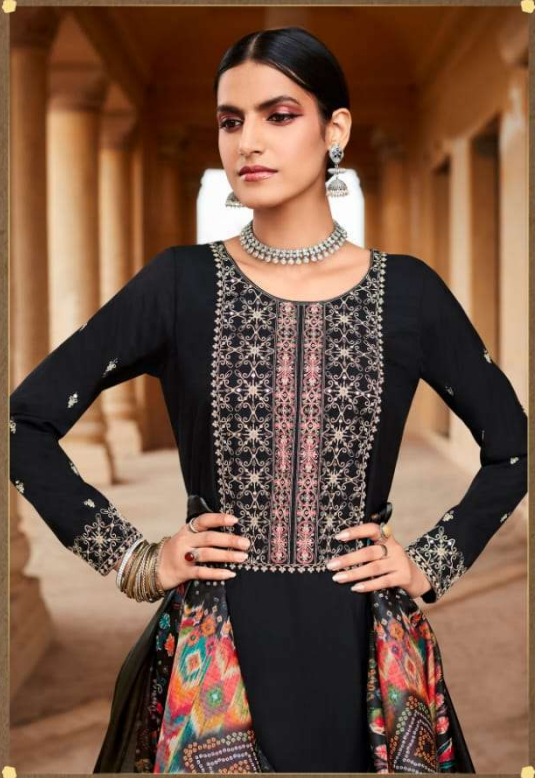

1003

Nazia

TOP : ROMAN SILK | BOTTOM : JAM SATIN | DUPATTA : ORGANZA TUSSAR

1006

Pamfka
LCTM OVERSEAS PVT. LTD.
INDIA

Nazia

TOP : ROMAN SILK | BOTTOM : JAM SATIN | DUPATTA : ORGANZA TUSSAR

1005