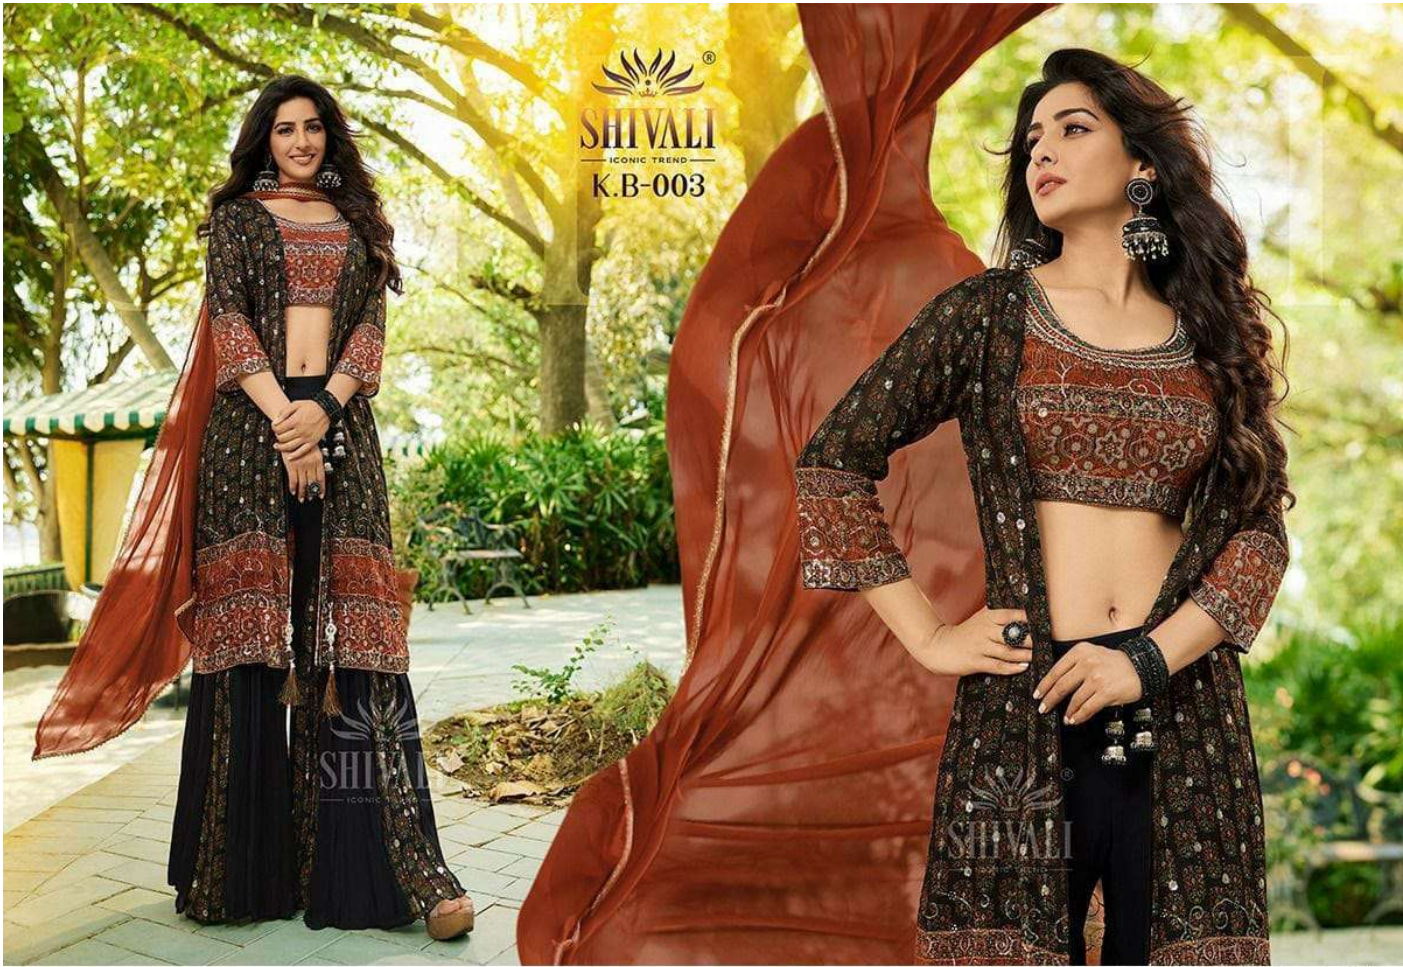

L,XL,XXL
COMBO

SHIVALI
— ICONIC TREND —

H.B-014

L,XL
COMBO

FAB:GEORGETTE

L,XL COMBO

SHIVALI
ICONIC TREND
K.B-003

L,XL,XXL
COMBO

FAB:GEORGETTE

SHIVALI
— ICONIC TREND —
H.B-006

XL
2 COLORS

FAB:GEORGETTE

L,XL,XXL
COMBO

1031

FAB:GEORGETTE

SHIVALI
— ICONIC TREND —