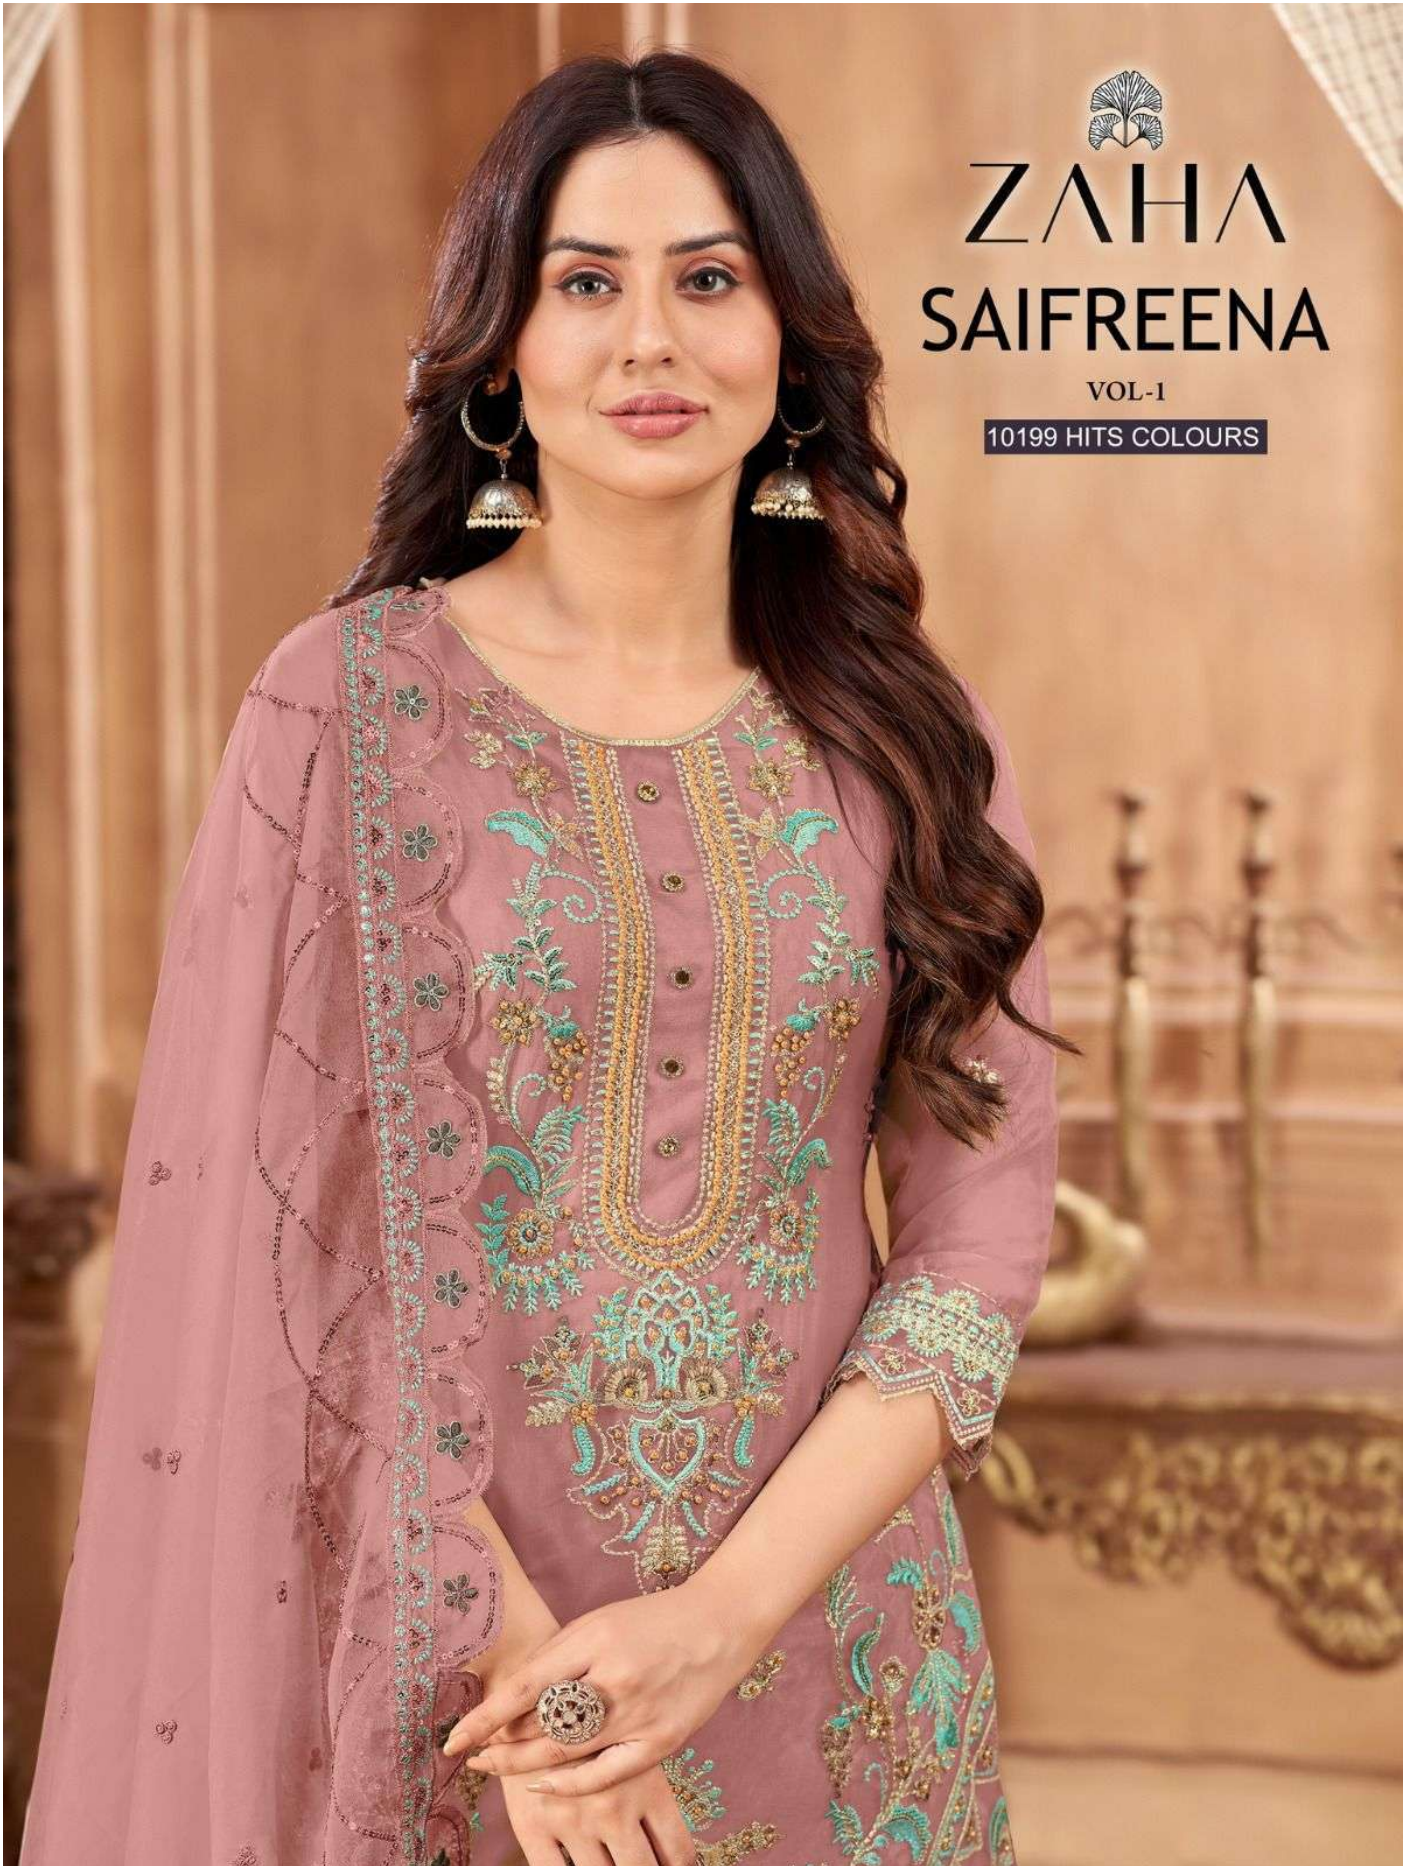

ZAHA SAIFREENA

VOL-1

10199 HITS COLOURS