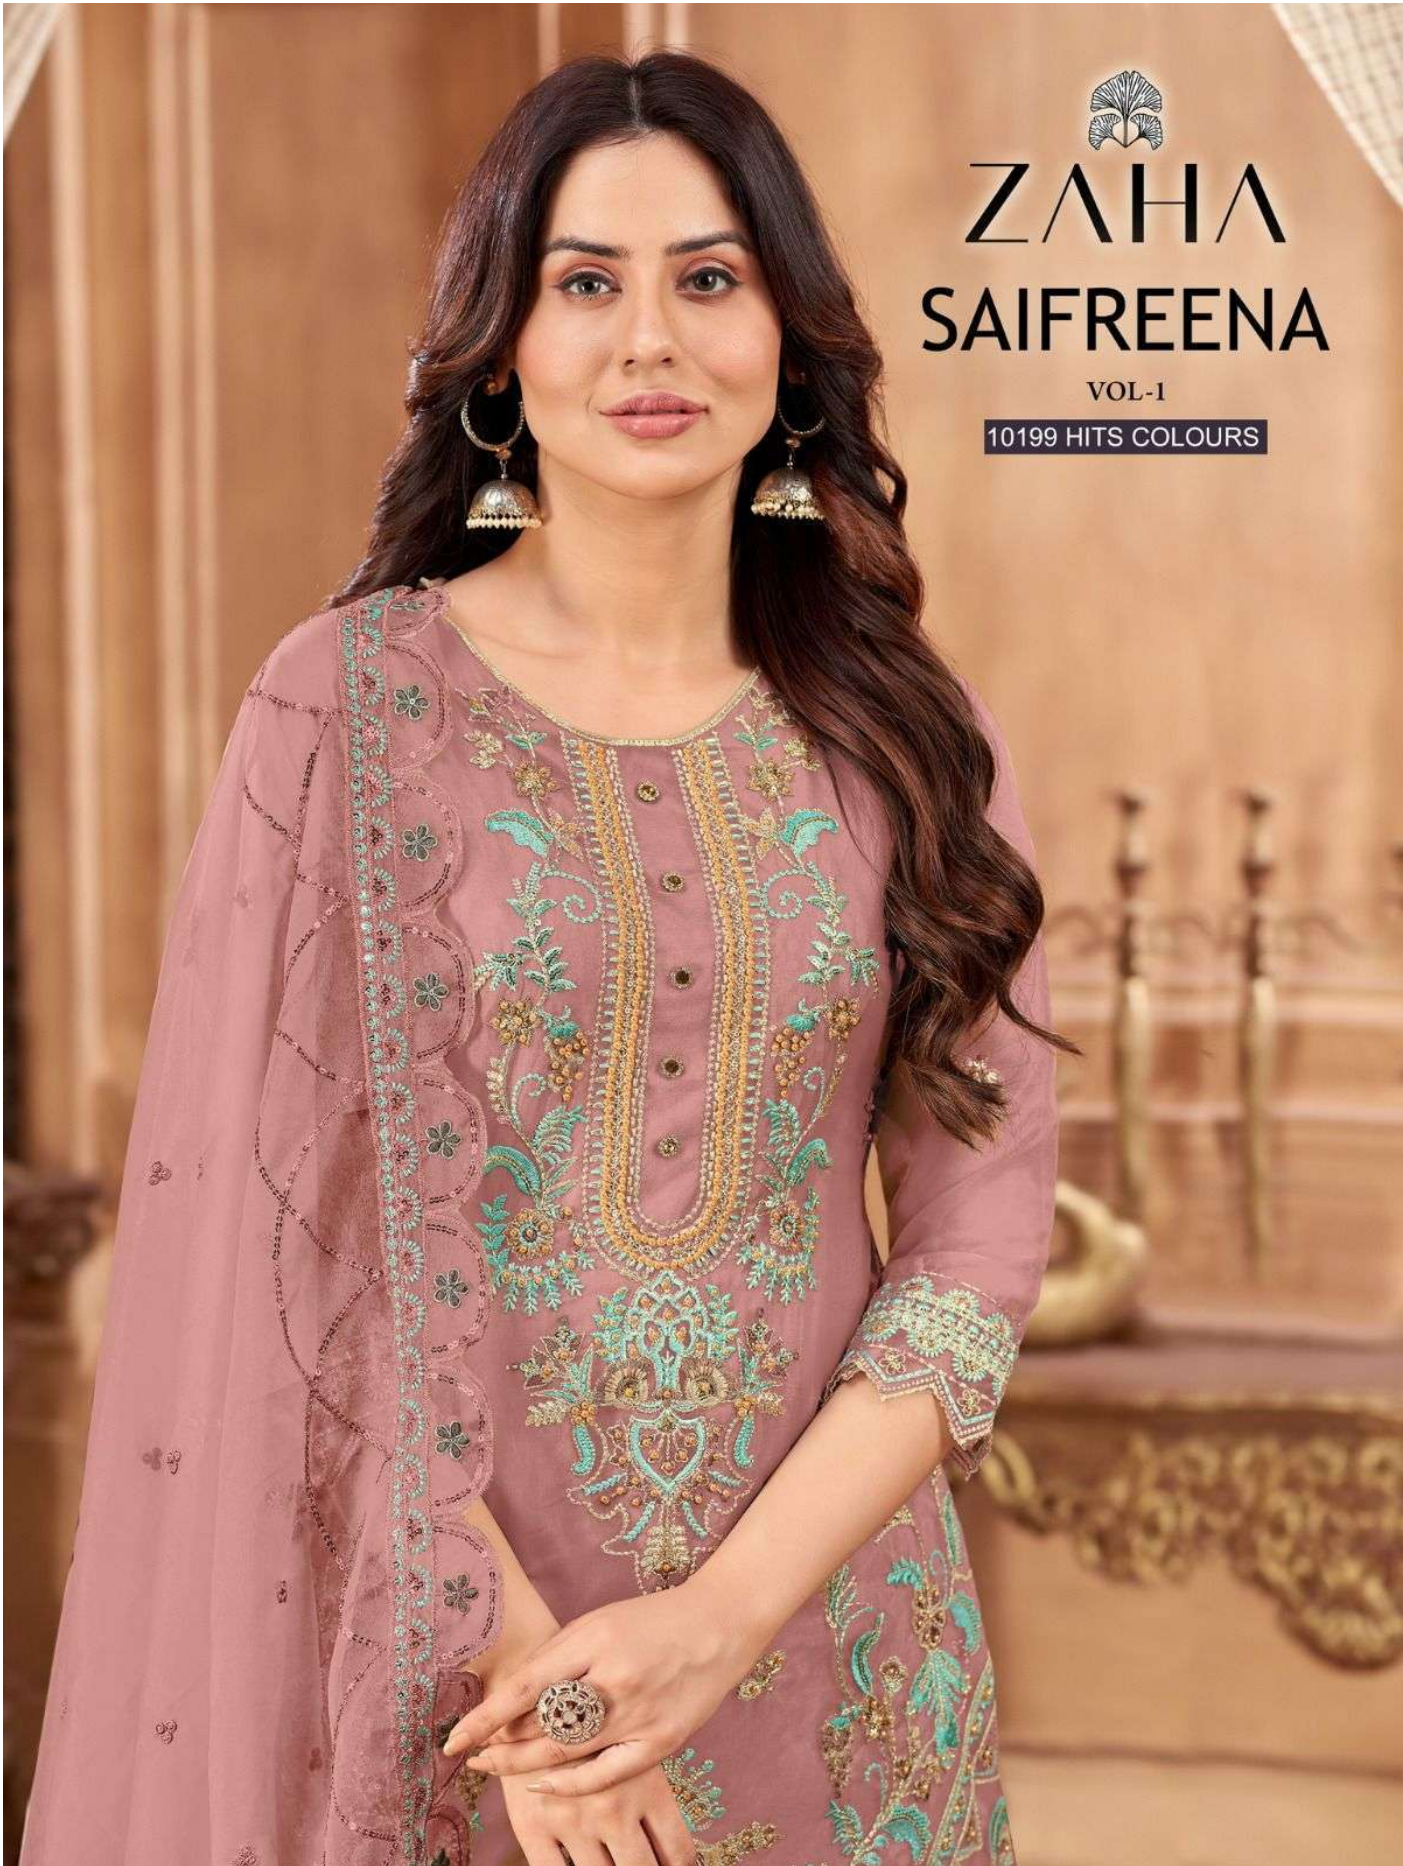

ZAHA SAIFREENA

VOL-1

10199 HITS COLOURS

SAIFREENA

VOL-1

10199 HITS COLOURS

TOP PURE ORGENZA WITH
HEAVY EMBROIDERY

ZAHA

BOTTOM-INNER SILK STICH

D.No.10199-C

DUPATTA ORGENZA WITH
HEAVY EMBROIDERY

SAIFREENA

VOL-1

10199 HITS COLOURS

TOP PURE ORGENZA WITH
HEAVY EMBROIDERY

ZAHA

BOTTOM-INNER SILK STICH

D.No.10199-D

DUPATTA ORGENZA WITH
HEAVY EMBROIDERY

ZAHA
SAIFREENA
VOL-1

10199 HITS COLOURS

10199-A

10199-B

ZAHA
TOP PURE ORGENZA WITH HEAVY EMBROIDERY BOTTOM-INNER Dull santoon DUPATTA ORGENZA WITH HEAVY EMBROIDERY

10199-C

10199-D

ZAHA SAIFREENA

VOL-1

10199 HITS COLOURS

SAIFREENA

VOL-1

10199 HITS COLOURS