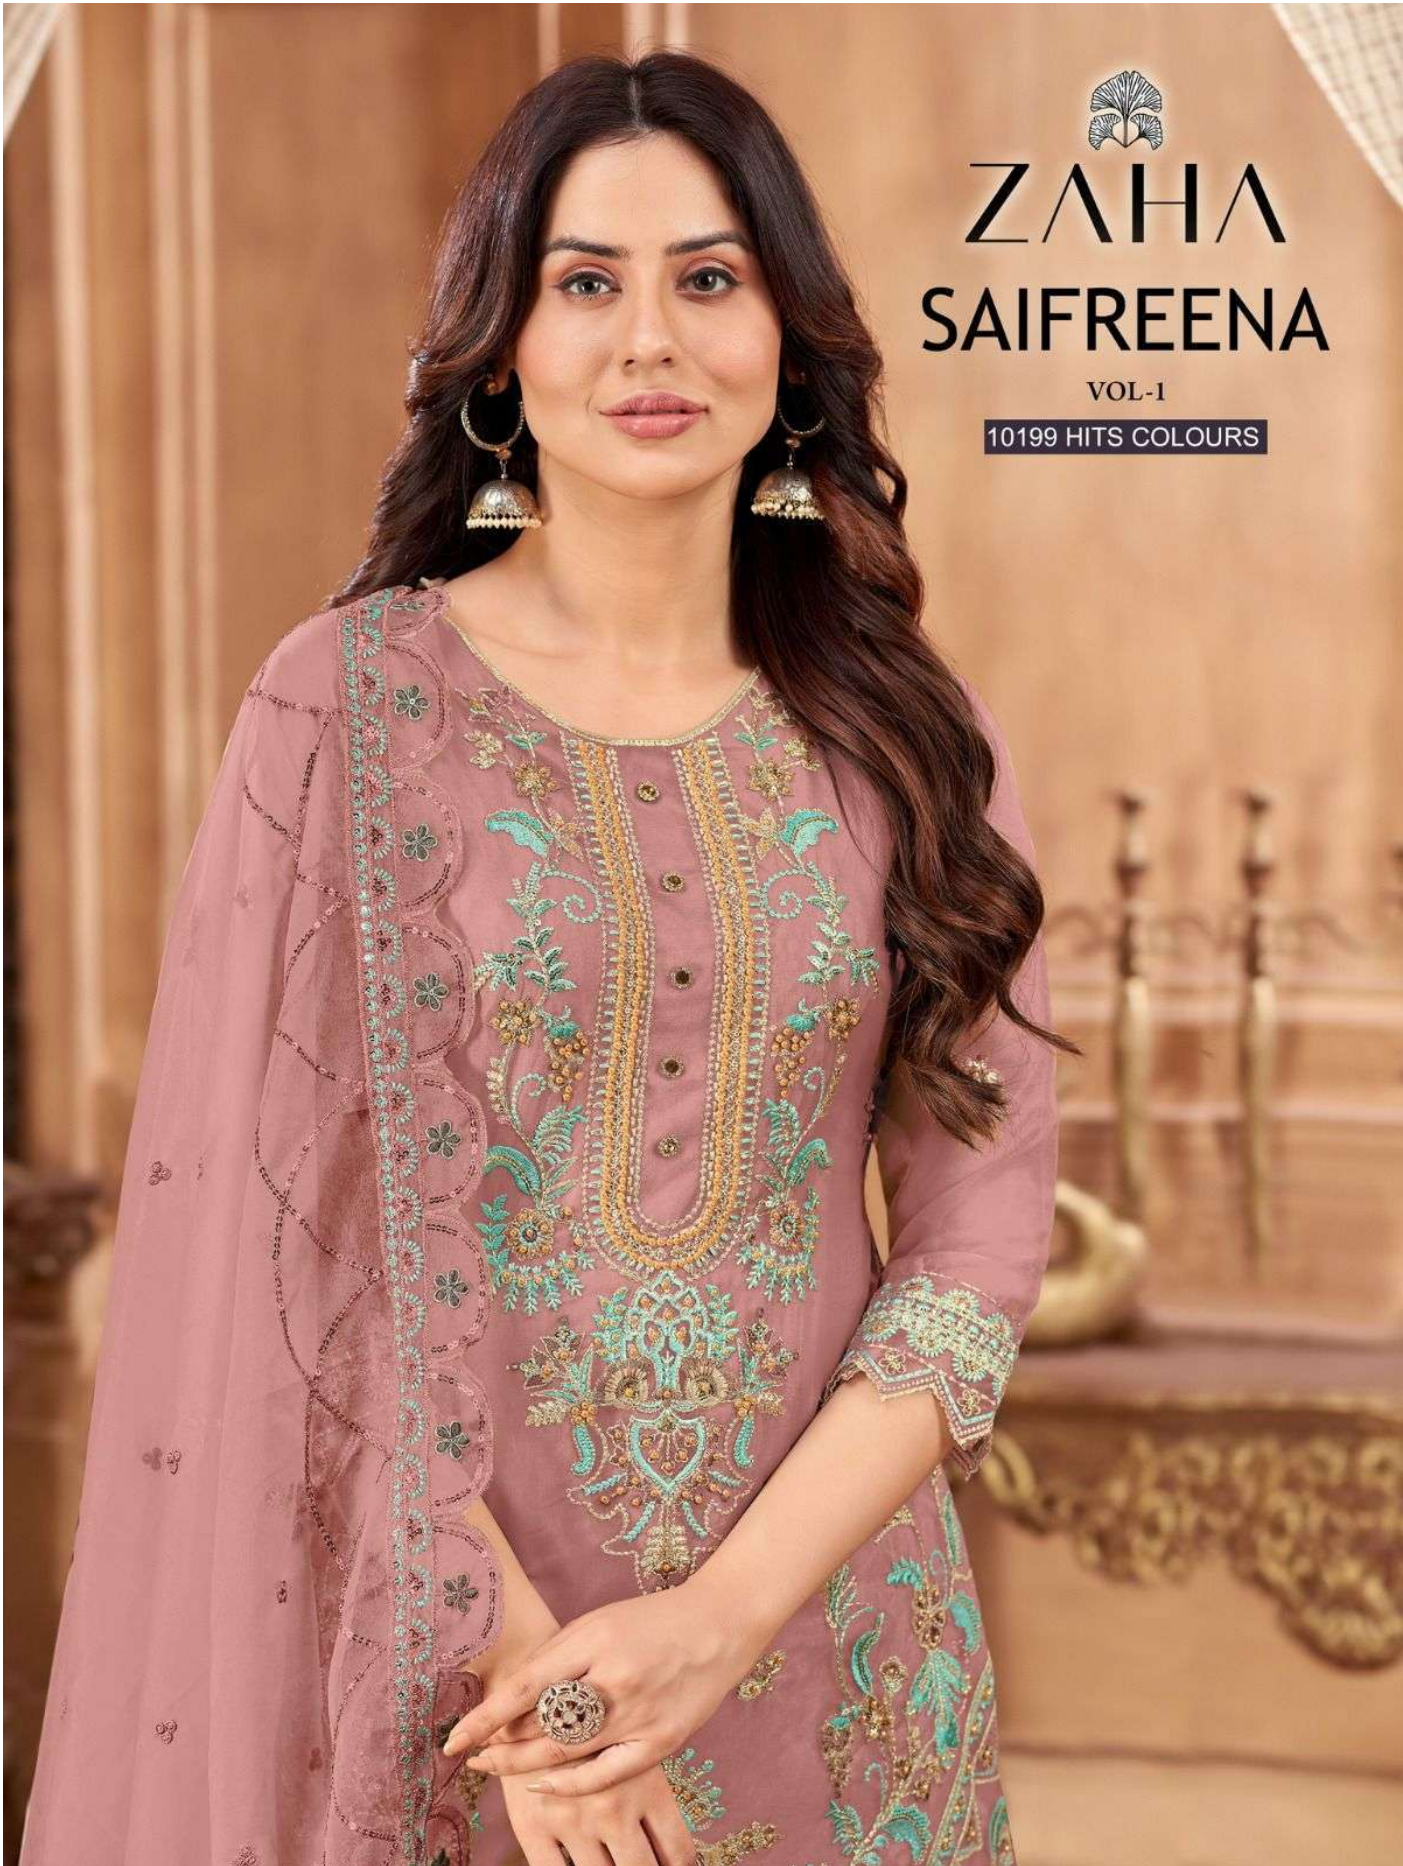

ZAHA SAIFREENA

VOL-1

10199 HITS COLOURS

SAIFREENA

VOL-1

10199 HITS COLOURS

TOP PURE ORGENZA WITH
HEAVY EMBROIDERY

ZAHA

10199-C

10199-D

ZAHA SAIFREENA

VOL-1

10199 HITS COLOURS

SAIFREENA

VOL-1

10199 HITS COLOURS