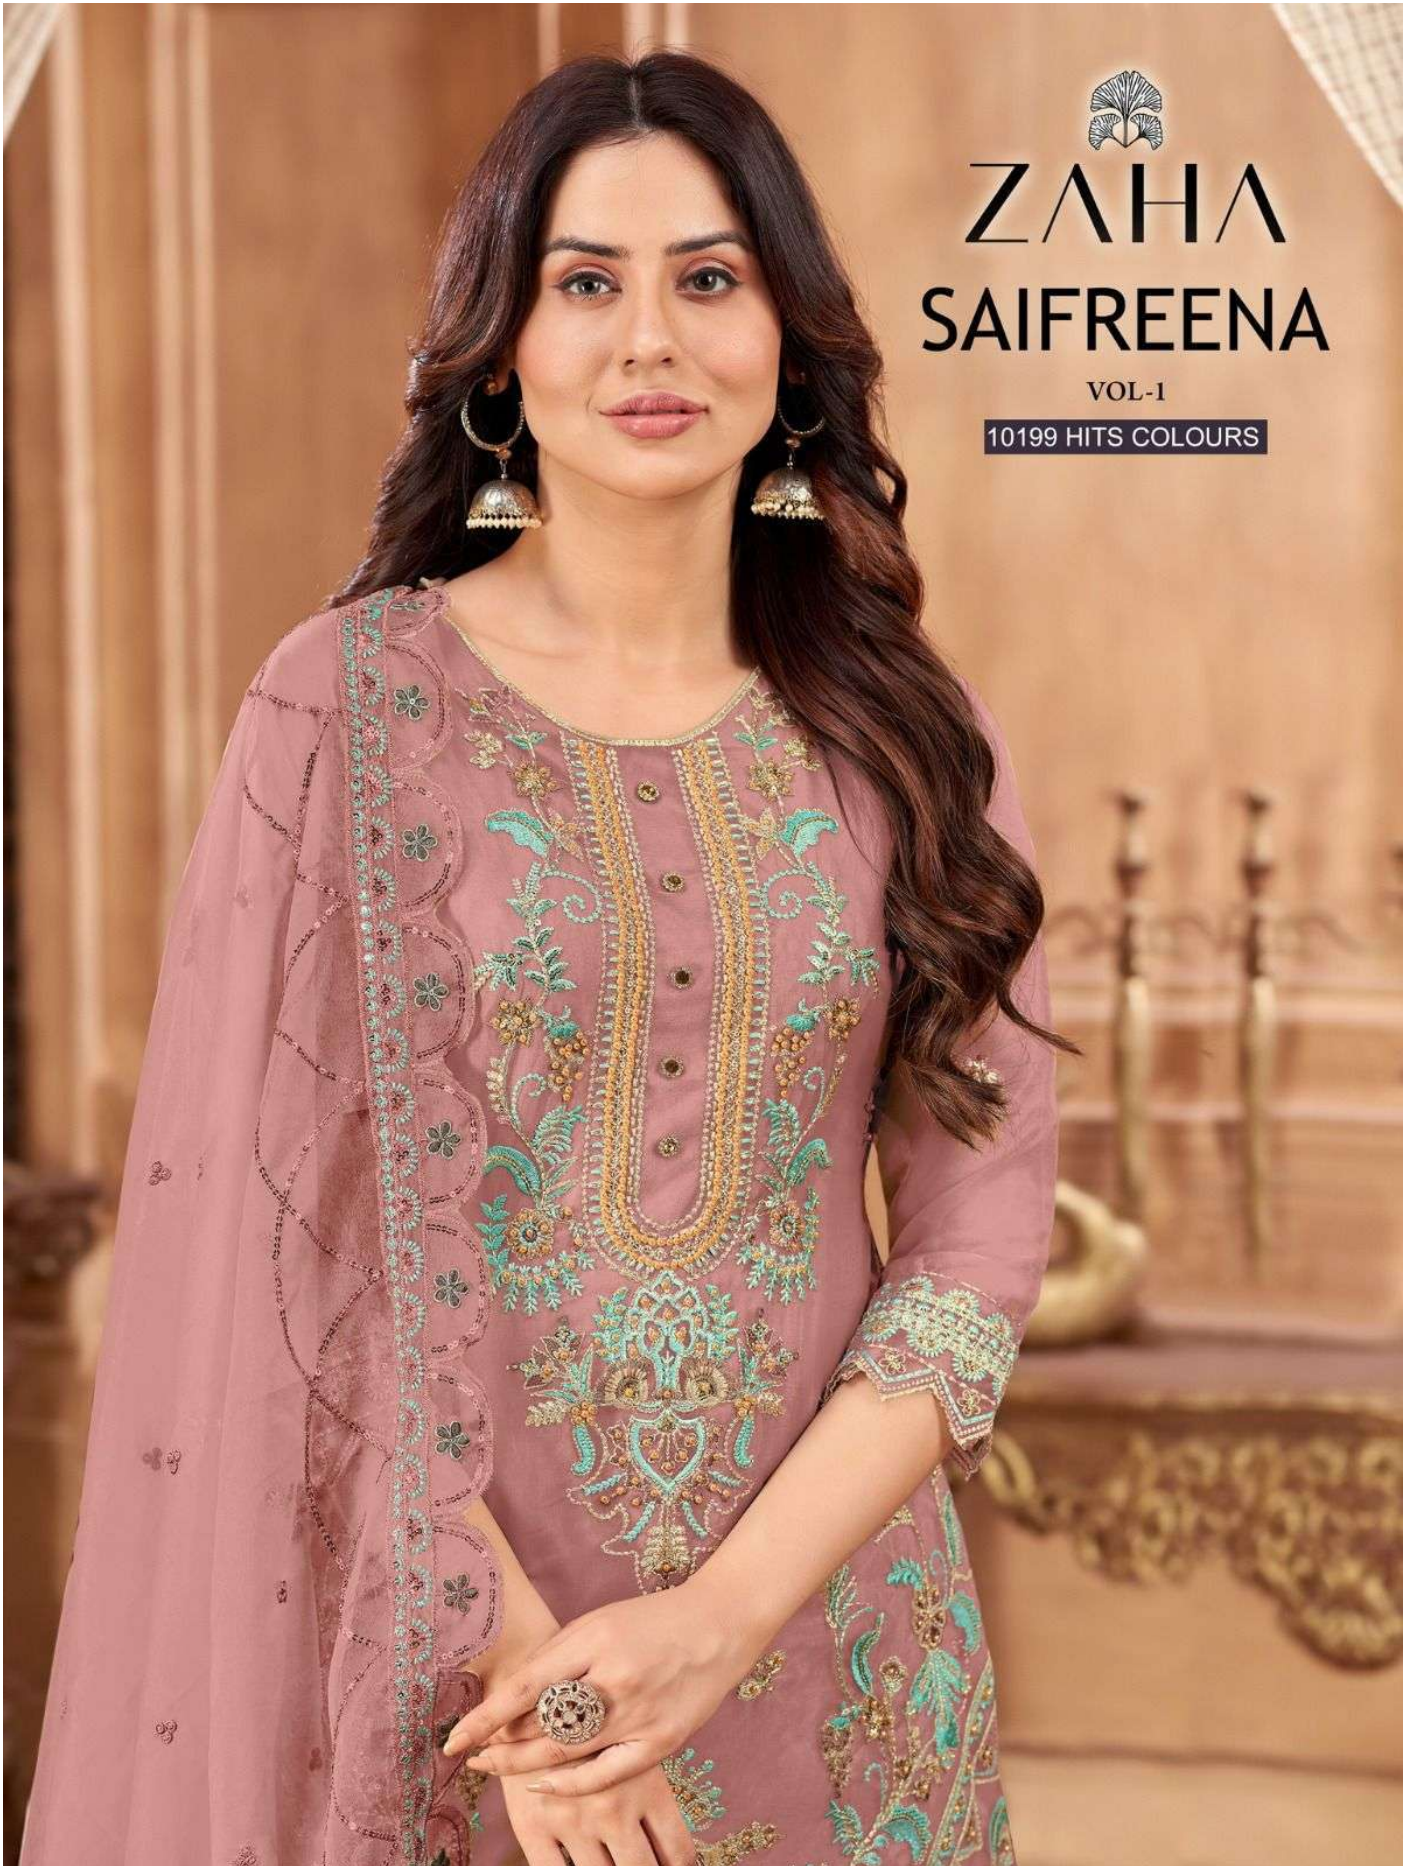

# ZAHA SAIFREENA

VOL-1

10199 HITS COLOURS

**SAIFREENA**

VOL-1

10199 HITS COLOURS

**TOP** PURE ORGENZA WITH  
HEAVY EMBROIDERY

**ZAHA**