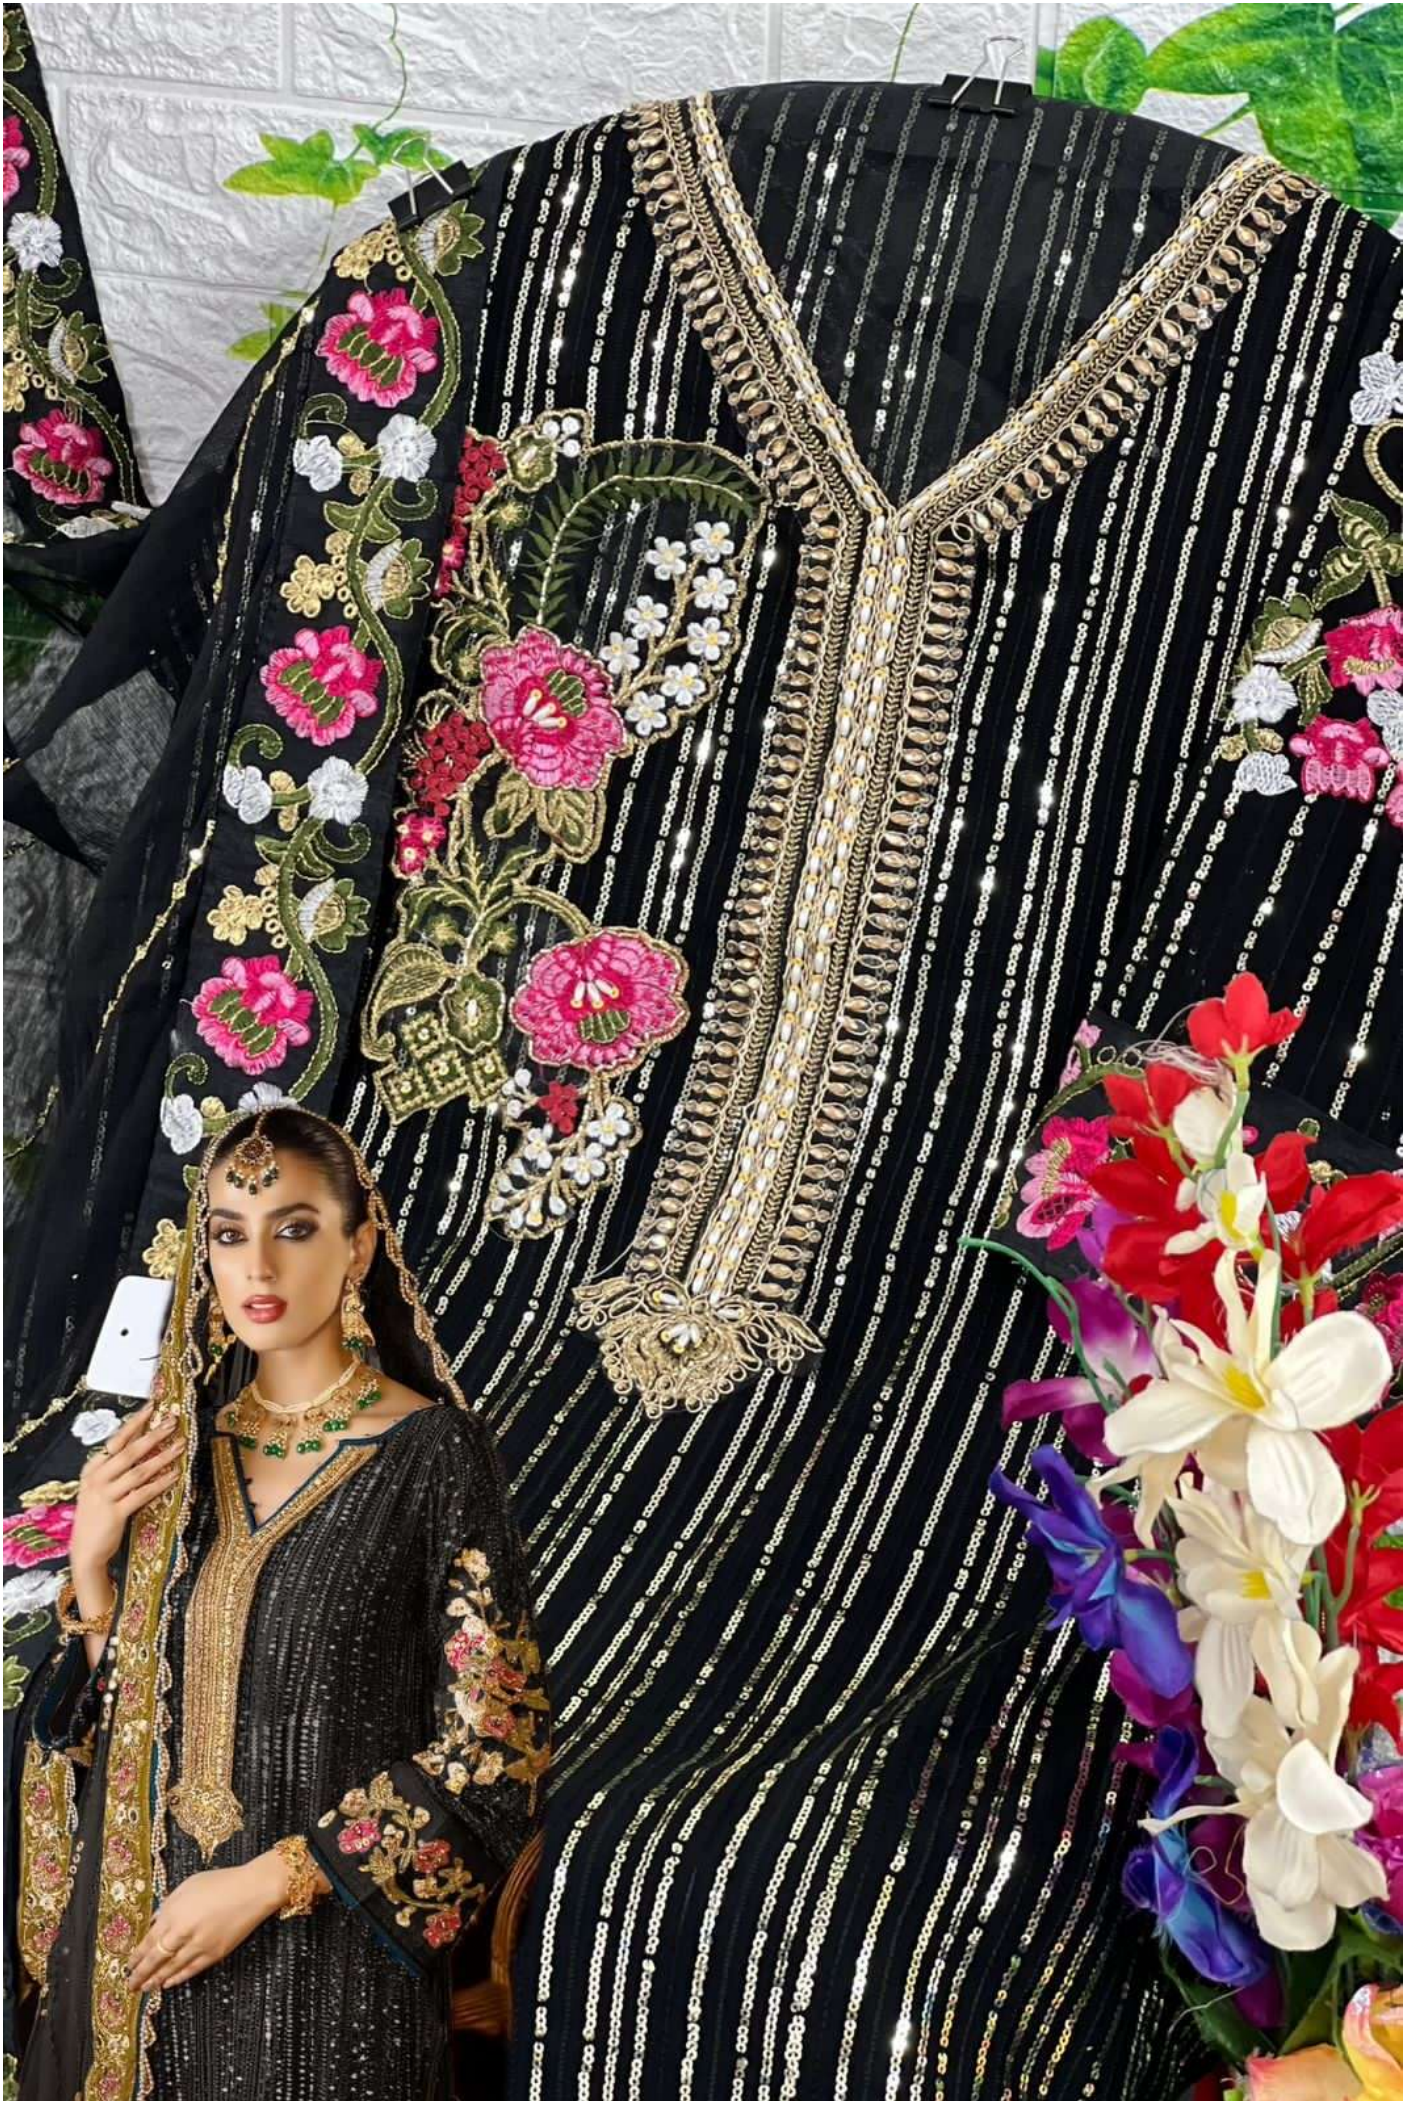

TOP:- FOX GEORGETTE  
DUPATTA:- NAZMEEN  
EMBROIDERED  
BOTTOM / INNER:- SANTOON

S-812

TOP- FOX GEORGETTE  
DUPATTA- NAZMEEN  
EMBROIDERED  
BOTTOM / INNER- SANTOON

S-812

Shree FAB

Shree FAB

Shree FAB

TOP- FOX GEORGETTE  
DUPATTA- NAZREEN  
EMBROIDERED  
BOTTOM / INNER- SANTON

S-812-B

TOP:- FOX GEORGETTE  
DUPATTA:- NAZMEEN  
EMBROIDERED  
BOTTOM / INNER:- SANTOON

S-812