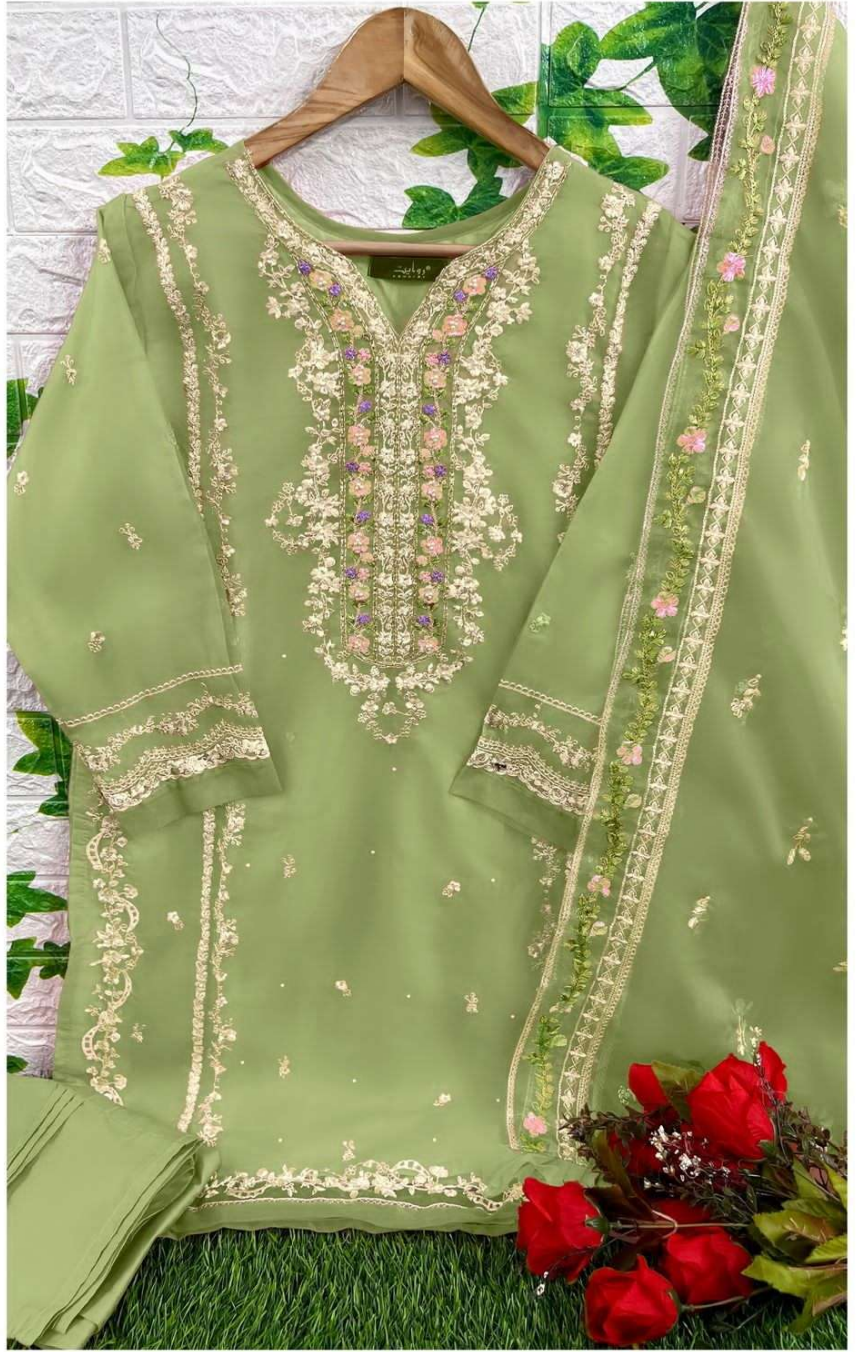

روایت  
R A W A Y A T

**READYMADE**  
**055-C**  
**SIZE-XL**

TOP- PURE ORGENZA WITH EMBROIDERY  
INNER- DULL SANTOON  
BOTTOM- ROMEN SILK PANT  
DUPATTA- PURE ORGENZA WITH EMBROIDERY

TOP- PURE ORGENZA WITH EMBROIDERY  
INNER- DULL SANTOON  
BOTTOM- ROMEN SILK PANT  
DUPATTA- PURE ORGENZA WITH EMBROIDERY

055-A

055-B

055-C

055-D

روایت  
R A W A Y A T

**READYMADE**  
**055-C**  
**SIZE-XL**

TOP- PURE ORGENZA WITH EMBROIDERY  
INNER- DULL SANTOON  
BOTTOM- ROMEN SILK PANT  
DUPATTA- PURE ORGENZA WITH EMBROIDERY

روایت  
R A W A Y A T

**READYMADE**  
**055-A**  
**SIZE-XL**

- TOP- PURE ORGENZA WITH EMBROIDERY  
INNER- DULL SANTOON  
BOTTOM- ROMEN SILK PANT  
DUPATTA- PURE ORGENZA WITH EMBROIDERY

روایت  
R A W A Y A T

**READYMADE**  
**055-B**  
**SIZE-XL**

TOP- PURE ORGENZA WITH EMBROIDERY  
INNER- DULL SANTOON  
BOTTOM- ROMEN SILK PANT  
DUPATTA- PURE ORGENZA WITH EMBROIDERY