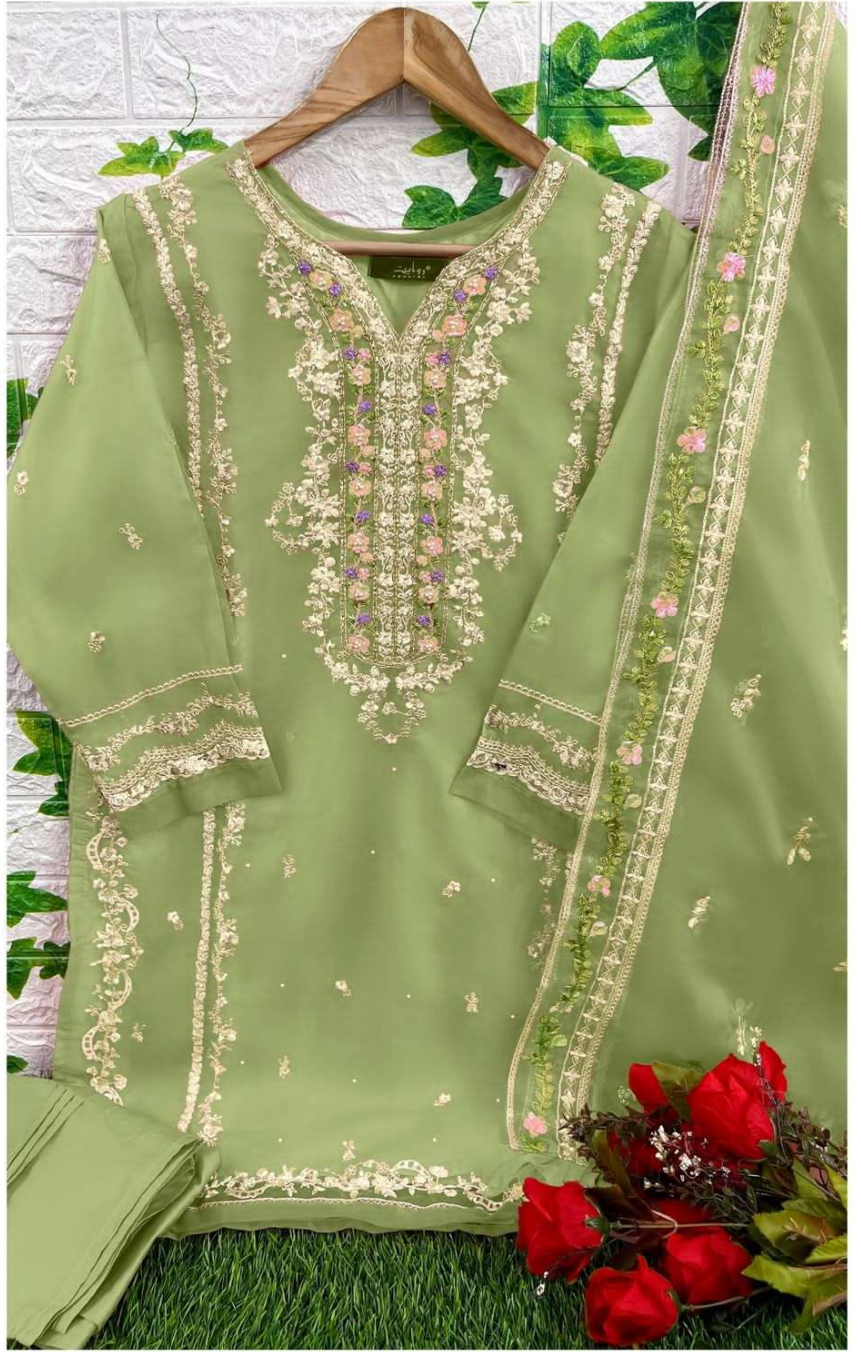

روایت
R A W A Y A T

READYMADE
055-C
SIZE-XL

TOP- PURE ORGENZA WITH EMBROIDERY
INNER- DULL SANTOON
BOTTOM- ROMEN SILK PANT
DUPATTA- PURE ORGENZA WITH EMBROIDERY

TOP- PURE ORGENZA WITH EMBROIDERY
INNER- DULL SANTOON
BOTTOM- ROMEN SILK PANT
DUPATTA- PURE ORGENZA WITH EMBROIDERY

055-A

055-B

055-C

055-D

روایت
R A W A Y A T

READYMADE
055-C
SIZE-XL

TOP- PURE ORGENZA WITH EMBROIDERY
INNER- DULL SANTOON
BOTTOM- ROMEN SILK PANT
DUPATTA- PURE ORGENZA WITH EMBROIDERY

روایت
R A W A Y A T

READYMADE
055-A
SIZE-XL

- TOP- PURE ORGENZA WITH EMBROIDERY
INNER- DULL SANTOON
BOTTOM- ROMEN SILK PANT
DUPATTA- PURE ORGENZA WITH EMBROIDERY

روایت
R A W A Y A T

READYMADE
055-B
SIZE-XL

TOP- PURE ORGENZA WITH EMBROIDERY
INNER- DULL SANTOON
BOTTOM- ROMEN SILK PANT
DUPATTA- PURE ORGENZA WITH EMBROIDERY