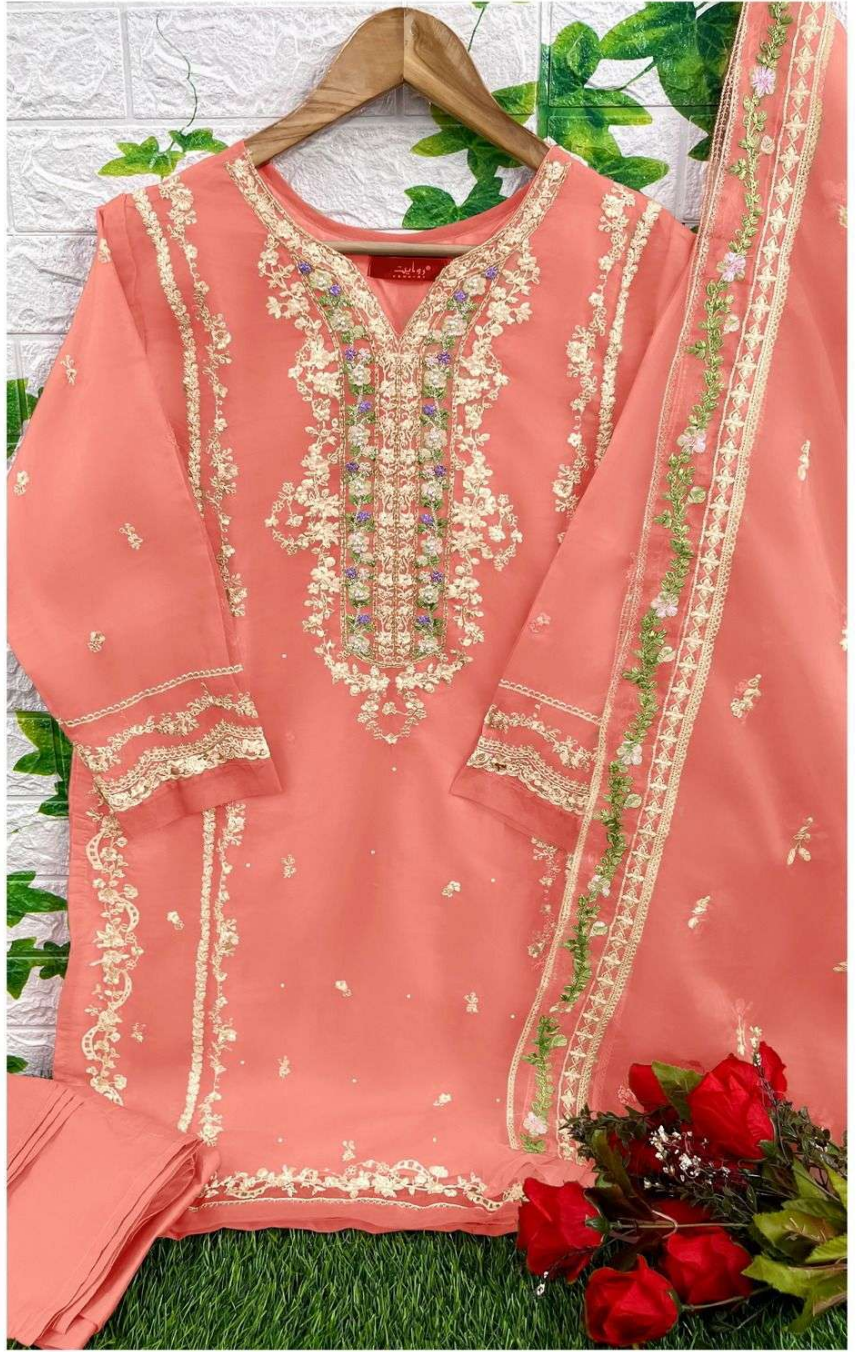

روایت
R A W A Y A T

READYMADE
055-C
SIZE-XL

- TOP- PURE ORGENZA WITH EMBROIDERY
INNER- DULL SANTOON
BOTTOM- ROMEN SILK PANT
DUPATTA- PURE ORGENZA WITH EMBROIDERY

TOP- PURE ORGENZA WITH EMBROIDERY
INNER- DULL SANTOON
BOTTOM- ROMEN SILK PANT
DUPATTA- PURE ORGENZA WITH EMBROIDERY

055-A

055-B

055-C

055-D

روایت
R A W A Y A T

READYMADE
055-C
SIZE-XL

TOP- PURE ORGENZA WITH EMBROIDERY
INNER- DULL SANTOON
BOTTOM- ROMEN SILK PANT
DUPATTA- PURE ORGENZA WITH EMBROIDERY

روایت
R A W A Y A T

READYMADE
055-A
SIZE-XL

- TOP- PURE ORGENZA WITH EMBROIDERY
INNER- DULL SANTOON
BOTTOM- ROMEN SILK PANT
DUPATTA- PURE ORGENZA WITH EMBROIDERY

روایت
R A W A Y A T

READYMADE
055-B
SIZE-XL

TOP- PURE ORGENZA WITH EMBROIDERY
INNER- DULL SANTOON
BOTTOM- ROMEN SILK PANT
DUPATTA- PURE ORGENZA WITH EMBROIDERY