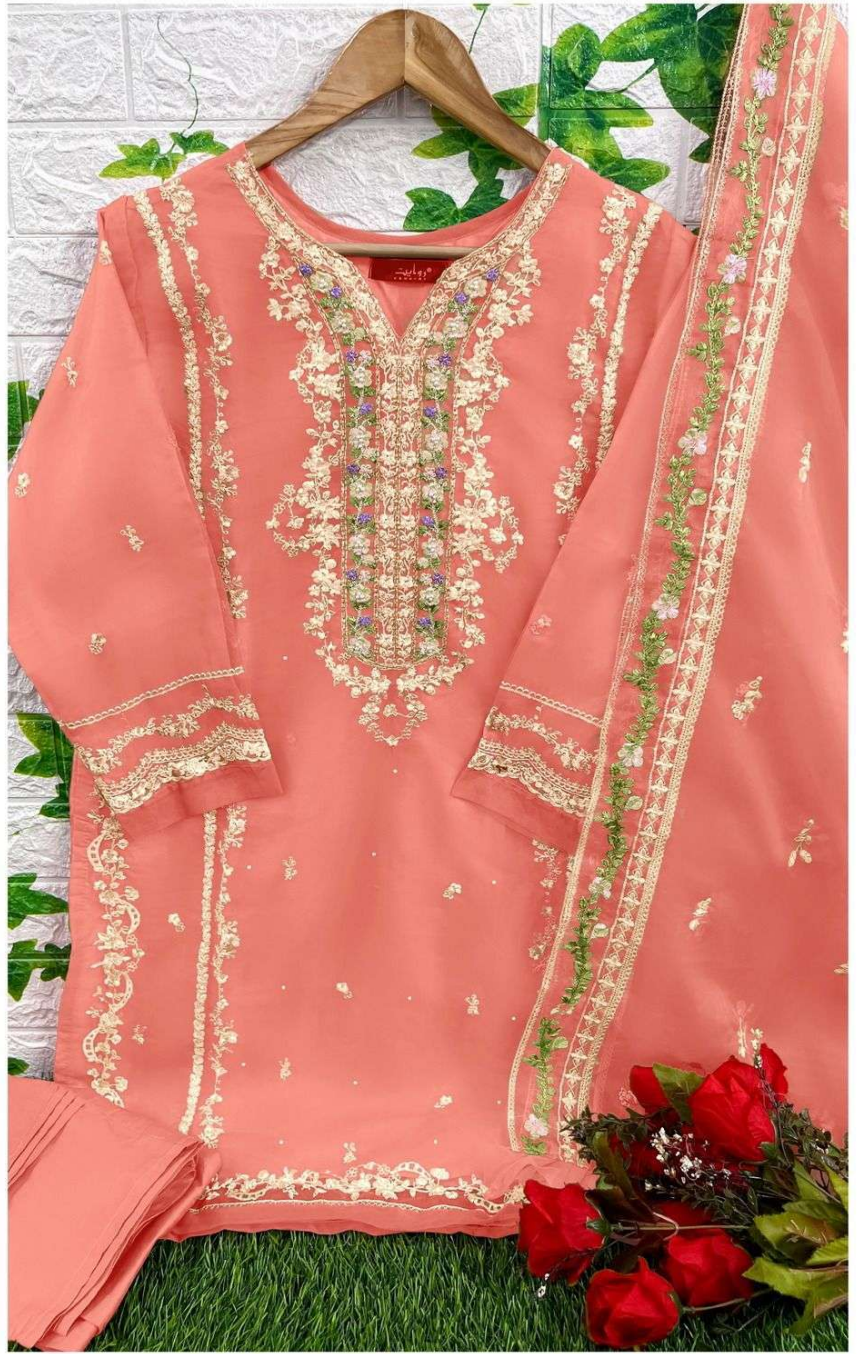

روایت  
R A W A Y A T

**READYMADE**  
**055-C**  
**SIZE-XL**

TOP- PURE ORGENZA WITH EMBROIDERY  
INNER- DULL SANTOON  
BOTTOM- ROMEN SILK PANT  
DUPATTA- PURE ORGENZA WITH EMBROIDERY

TOP- PURE ORGENZA WITH EMBROIDERY  
INNER- DULL SANTOON  
BOTTOM- ROMEN SILK PANT  
DUPATTA- PURE ORGENZA WITH EMBROIDERY

055-A

055-B

055-C

055-D

روایت  
R A W A Y A T

**READYMADE**  
**055-C**  
**SIZE-XL**

TOP- PURE ORGENZA WITH EMBROIDERY  
INNER- DULL SANTOON  
BOTTOM- ROMEN SILK PANT  
DUPATTA- PURE ORGENZA WITH EMBROIDERY

روایت  
R A W A Y A T

**READYMADE**  
**055-A**  
**SIZE-XL**

- TOP- PURE ORGENZA WITH EMBROIDERY  
INNER- DULL SANTOON  
BOTTOM- ROMEN SILK PANT  
DUPATTA- PURE ORGENZA WITH EMBROIDERY

روایت  
R A W A Y A T

**READYMADE**  
**055-B**  
**SIZE-XL**

TOP- PURE ORGENZA WITH EMBROIDERY  
INNER- DULL SANTOON  
BOTTOM- ROMEN SILK PANT  
DUPATTA- PURE ORGENZA WITH EMBROIDERY