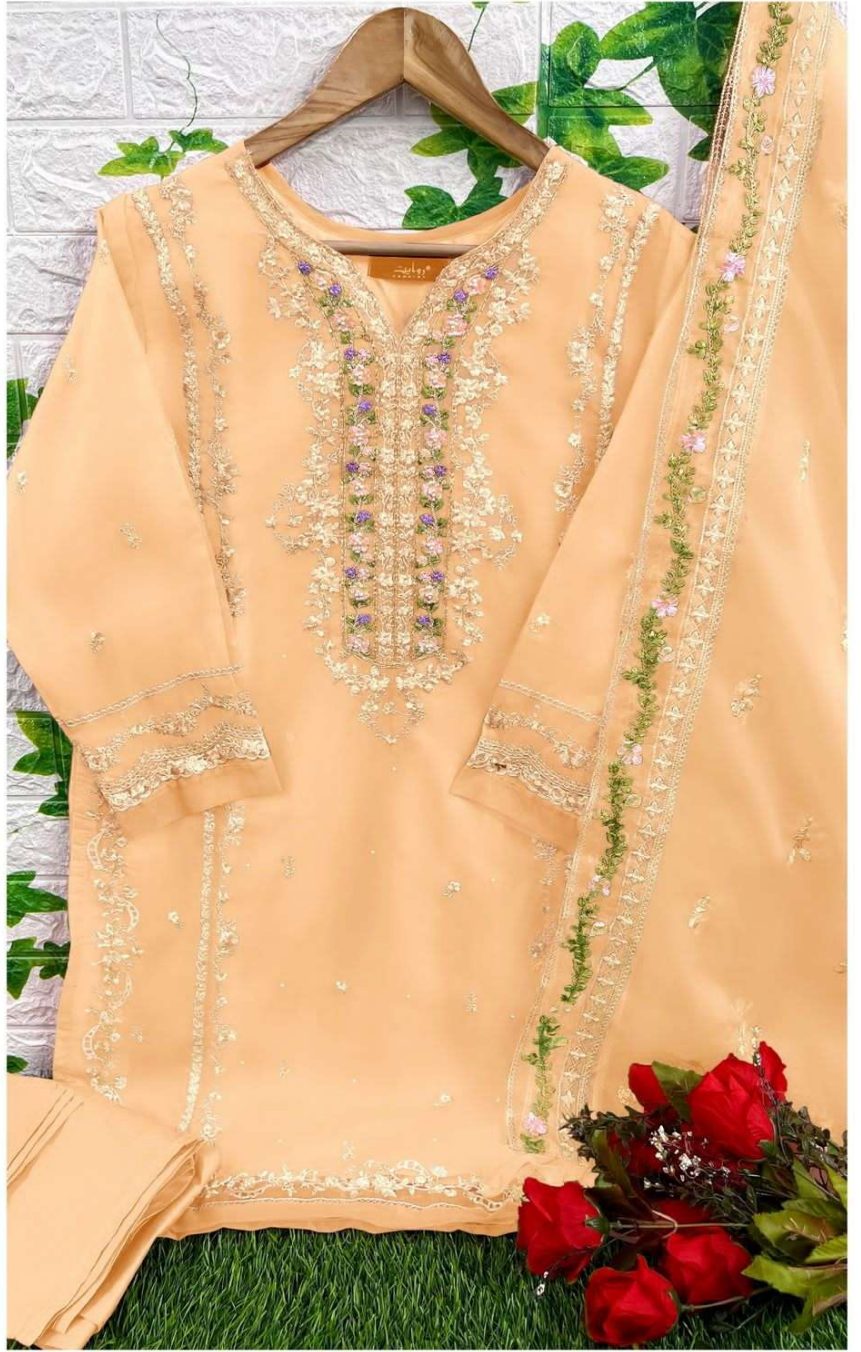

روایت  
R A W A Y A T

**READYMADE**  
**055-C**  
**SIZE-XL**

TOP- PURE ORGENZA WITH EMBROIDERY  
INNER- DULL SANTOON  
BOTTOM- ROMEN SILK PANT  
DUPATTA- PURE ORGENZA WITH EMBROIDERY

TOP- PURE ORGENZA WITH EMBROIDERY  
INNER- DULL SANTOON  
BOTTOM- ROMEN SILK PANT  
DUPATTA- PURE ORGENZA WITH EMBROIDERY

055-A

055-B

055-C

055-D

روایت  
R A W A Y A T

**READYMADE**  
**055-C**  
**SIZE-XL**

TOP- PURE ORGENZA WITH EMBROIDERY  
INNER- DULL SANTOON  
BOTTOM- ROMEN SILK PANT  
DUPATTA- PURE ORGENZA WITH EMBROIDERY

روایت  
R A W A Y A T

**READYMADE**  
**055-A**  
**SIZE-XL**

- TOP- PURE ORGENZA WITH EMBROIDERY  
INNER- DULL SANTOON  
BOTTOM- ROMEN SILK PANT  
DUPATTA- PURE ORGENZA WITH EMBROIDERY

روایت  
R A W A Y A T

**READYMADE**  
**055-B**  
**SIZE-XL**

TOP- PURE ORGENZA WITH EMBROIDERY  
INNER- DULL SANTOON  
BOTTOM- ROMEN SILK PANT  
DUPATTA- PURE ORGENZA WITH EMBROIDERY