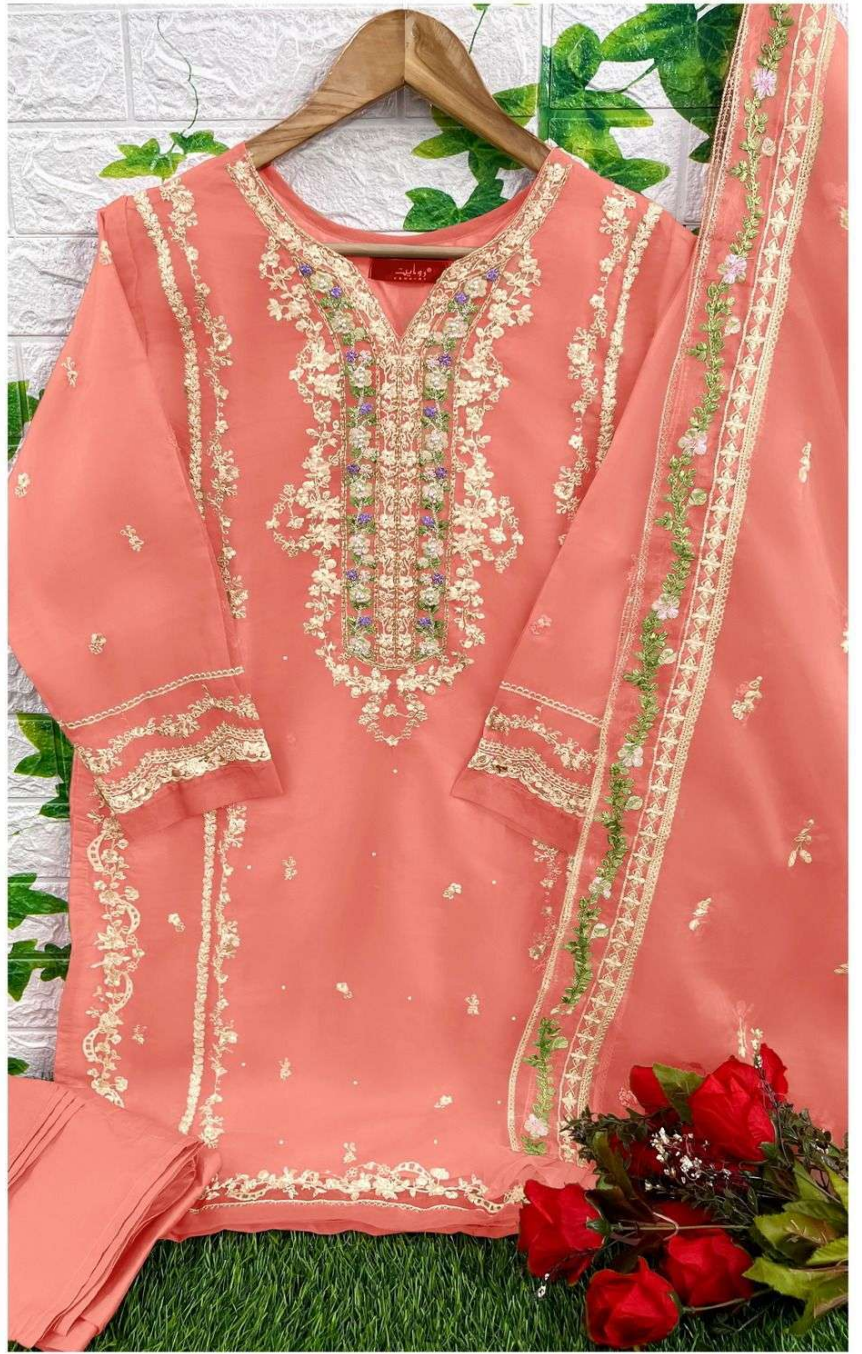

روایت
R A W A Y A T

READYMADE
055-C
SIZE-XL

TOP- PURE ORGENZA WITH EMBROIDERY
INNER- DULL SANTOON
BOTTOM- ROMEN SILK PANT
DUPATTA- PURE ORGENZA WITH EMBROIDERY

TOP- PURE ORGENZA WITH EMBROIDERY
INNER- DULL SANTOON
BOTTOM- ROMEN SILK PANT
DUPATTA- PURE ORGENZA WITH EMBROIDERY

055-A

055-B

055-C

055-D

روایت
R A W A Y A T

READYMADE
055-C
SIZE-XL

- TOP- PURE ORGENZA WITH EMBROIDERY
INNER- DULL SANTOON
BOTTOM- ROMEN SILK PANT
DUPATTA- PURE ORGENZA WITH EMBROIDERY

روایت
R A W A Y A T

READYMADE
055-A
SIZE-XL

- TOP- PURE ORGENZA WITH EMBROIDERY
INNER- DULL SANTOON
BOTTOM- ROMEN SILK PANT
DUPATTA- PURE ORGENZA WITH EMBROIDERY

روایت
R A W A Y A T

READYMADE
055-B
SIZE-XL

TOP- PURE ORGENZA WITH EMBROIDERY
INNER- DULL SANTOON
BOTTOM- ROMEN SILK PANT
DUPATTA- PURE ORGENZA WITH EMBROIDERY