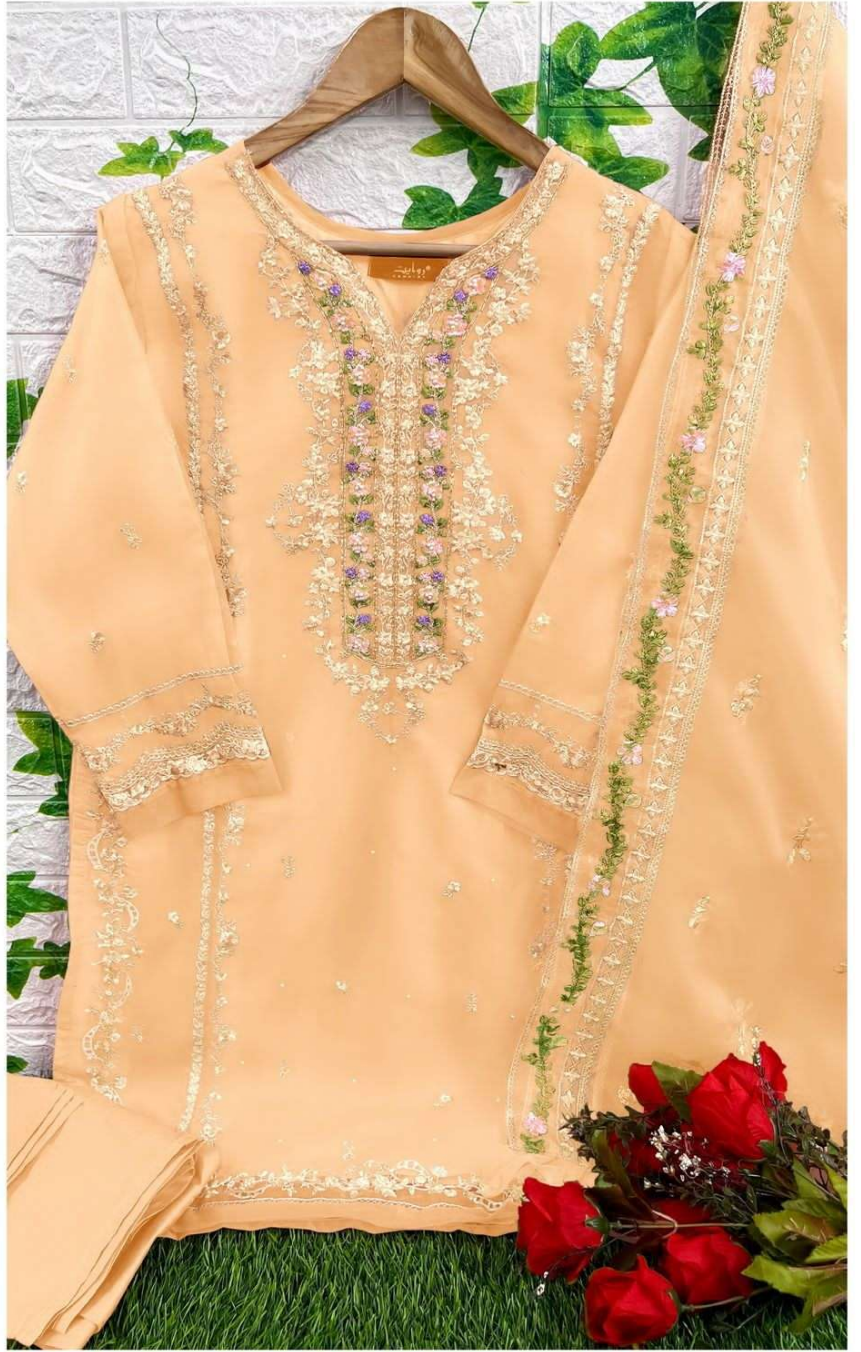

روایت
R A W A Y A T

READYMADE
055-C
SIZE-XL

- TOP- PURE ORGENZA WITH EMBROIDERY
INNER- DULL SANTOON
BOTTOM- ROMEN SILK PANT
DUPATTA- PURE ORGENZA WITH EMBROIDERY

TOP- PURE ORGENZA WITH EMBROIDERY
INNER- DULL SANTOON
BOTTOM- ROMEN SILK PANT
DUPATTA- PURE ORGENZA WITH EMBROIDERY

055-A

055-B

055-C

055-D

روایت
R A W A Y A T

READYMADE
055-C
SIZE-XL

TOP- PURE ORGENZA WITH EMBROIDERY
INNER- DULL SANTOON
BOTTOM- ROMEN SILK PANT
DUPATTA- PURE ORGENZA WITH EMBROIDERY

روایت
R A W A Y A T

READYMADE
055-A
SIZE-XL

- TOP- PURE ORGENZA WITH EMBROIDERY
INNER- DULL SANTOON
BOTTOM- ROMEN SILK PANT
DUPATTA- PURE ORGENZA WITH EMBROIDERY

روایت
R A W A Y A T

READYMADE
055-B
SIZE-XL

TOP- PURE ORGENZA WITH EMBROIDERY
INNER- DULL SANTOON
BOTTOM- ROMEN SILK PANT
DUPATTA- PURE ORGENZA WITH EMBROIDERY