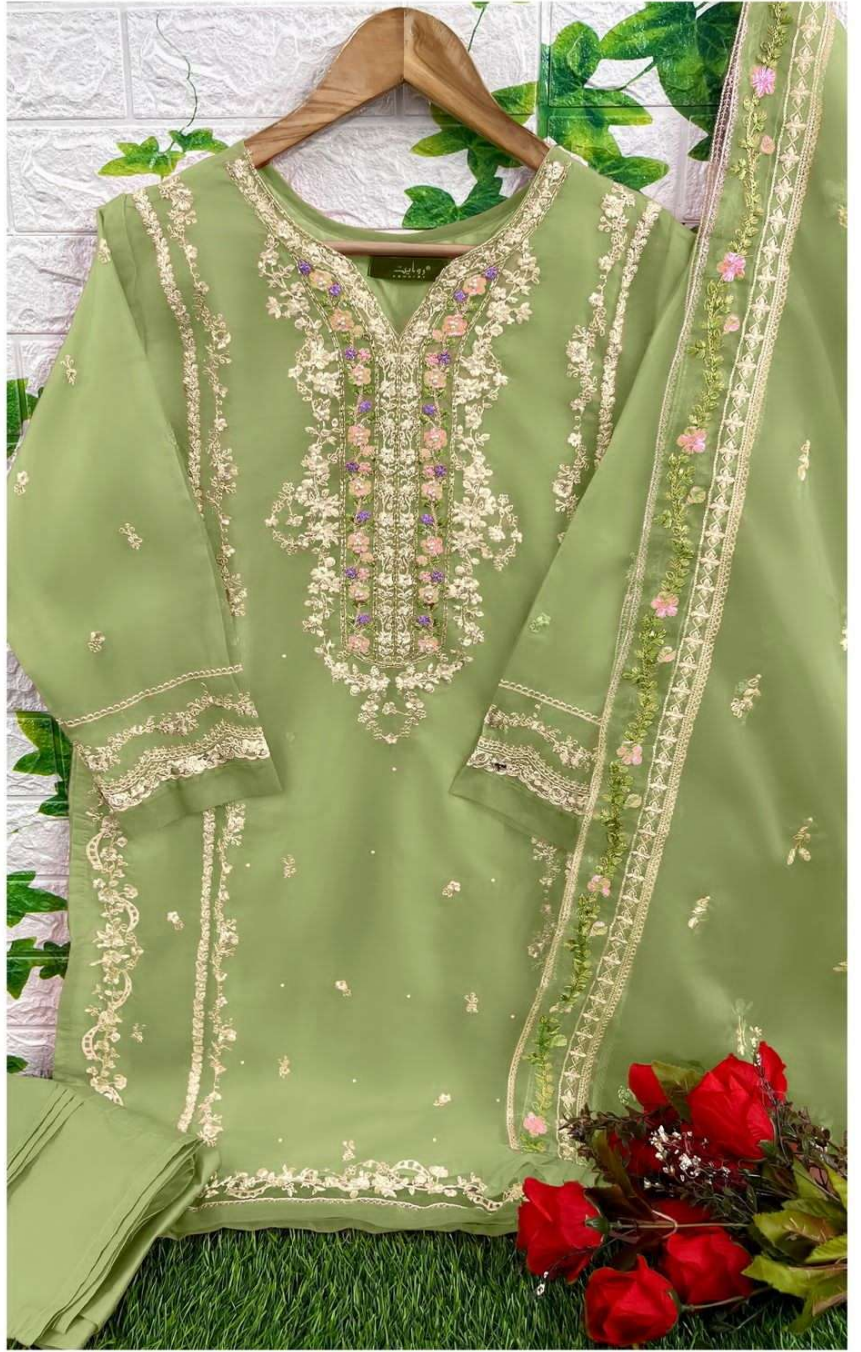

روایت
R A W A Y A T

READYMADE
055-C
SIZE-XL

TOP- PURE ORGENZA WITH EMBROIDERY
INNER- DULL SANTOON
BOTTOM- ROMEN SILK PANT
DUPATTA- PURE ORGENZA WITH EMBROIDERY

TOP- PURE ORGENZA WITH EMBROIDERY
INNER- DULL SANTOON
BOTTOM- ROMEN SILK PANT
DUPATTA- PURE ORGENZA WITH EMBROIDERY

055-A

055-B

055-C

055-D

روایت
R A W A Y A T

READYMADE
055-C
SIZE-XL

- TOP- PURE ORGENZA WITH EMBROIDERY
INNER- DULL SANTOON
BOTTOM- ROMEN SILK PANT
DUPATTA- PURE ORGENZA WITH EMBROIDERY

روایت
R A W A Y A T

READYMADE
055-A
SIZE-XL

- TOP- PURE ORGENZA WITH EMBROIDERY
INNER- DULL SANTOON
BOTTOM- ROMEN SILK PANT
DUPATTA- PURE ORGENZA WITH EMBROIDERY

روایت
R A W A Y A T

READYMADE
055-B
SIZE-XL

TOP- PURE ORGENZA WITH EMBROIDERY
INNER- DULL SANTOON
BOTTOM- ROMEN SILK PANT
DUPATTA- PURE ORGENZA WITH EMBROIDERY