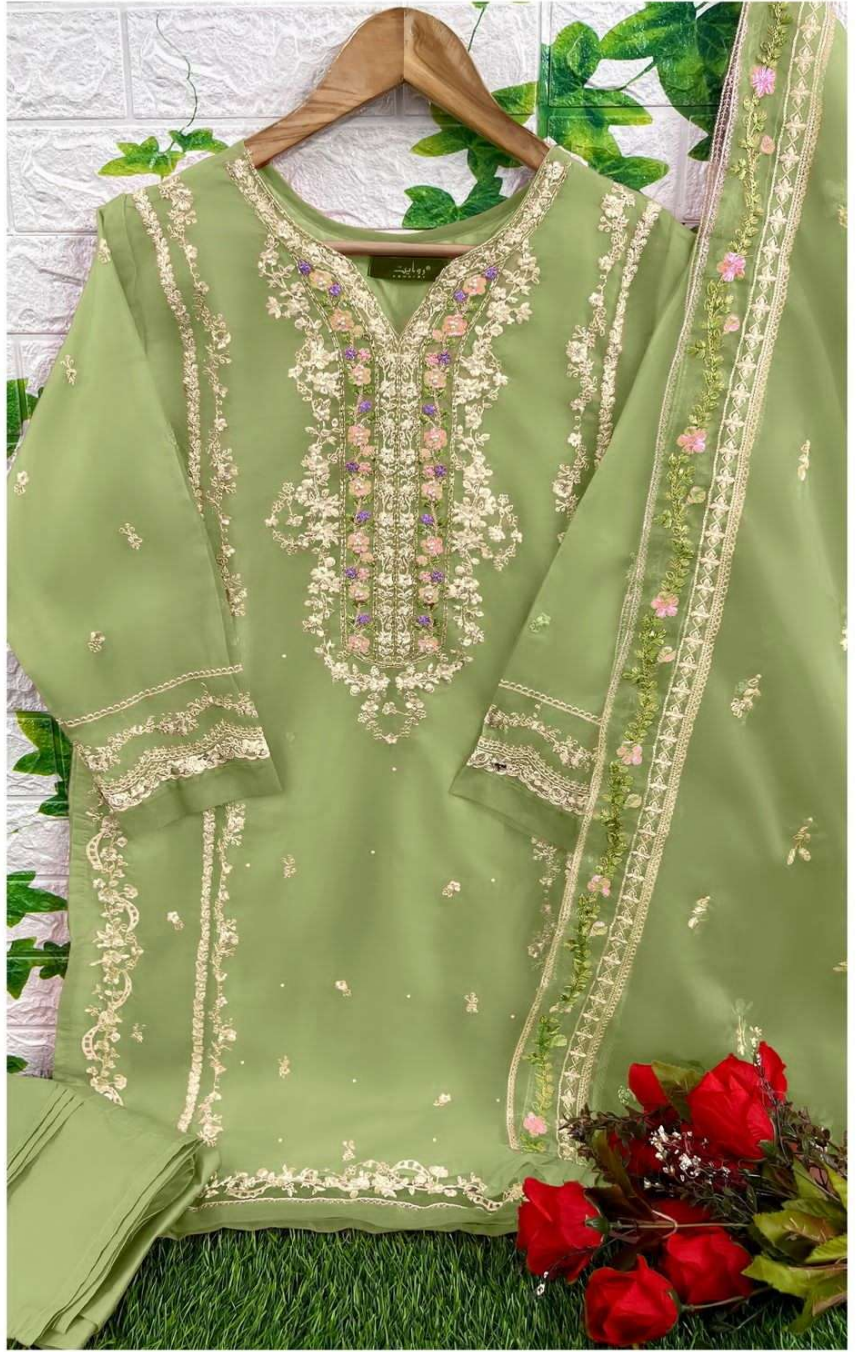

روایت
R A W A Y A T

READYMADE
055-C
SIZE-XL

- TOP- PURE ORGENZA WITH EMBROIDERY
INNER- DULL SANTOON
BOTTOM- ROMEN SILK PANT
DUPATTA- PURE ORGENZA WITH EMBROIDERY

TOP- PURE ORGENZA WITH EMBROIDERY
INNER- DULL SANTOON
BOTTOM- ROMEN SILK PANT
DUPATTA- PURE ORGENZA WITH EMBROIDERY

055-A

055-B

055-C

055-D

روایت
R A W A Y A T

READYMADE
055-C
SIZE-XL

TOP- PURE ORGENZA WITH EMBROIDERY
INNER- DULL SANTOON
BOTTOM- ROMEN SILK PANT
DUPATTA- PURE ORGENZA WITH EMBROIDERY

روایت
R A W A Y A T

READYMADE
055-A
SIZE-XL

- TOP- PURE ORGENZA WITH EMBROIDERY
INNER- DULL SANTOON
BOTTOM- ROMEN SILK PANT
DUPATTA- PURE ORGENZA WITH EMBROIDERY

روایت
R A W A Y A T

READYMADE
055-B
SIZE-XL

TOP- PURE ORGENZA WITH EMBROIDERY
INNER- DULL SANTOON
BOTTOM- ROMEN SILK PANT
DUPATTA- PURE ORGENZA WITH EMBROIDERY