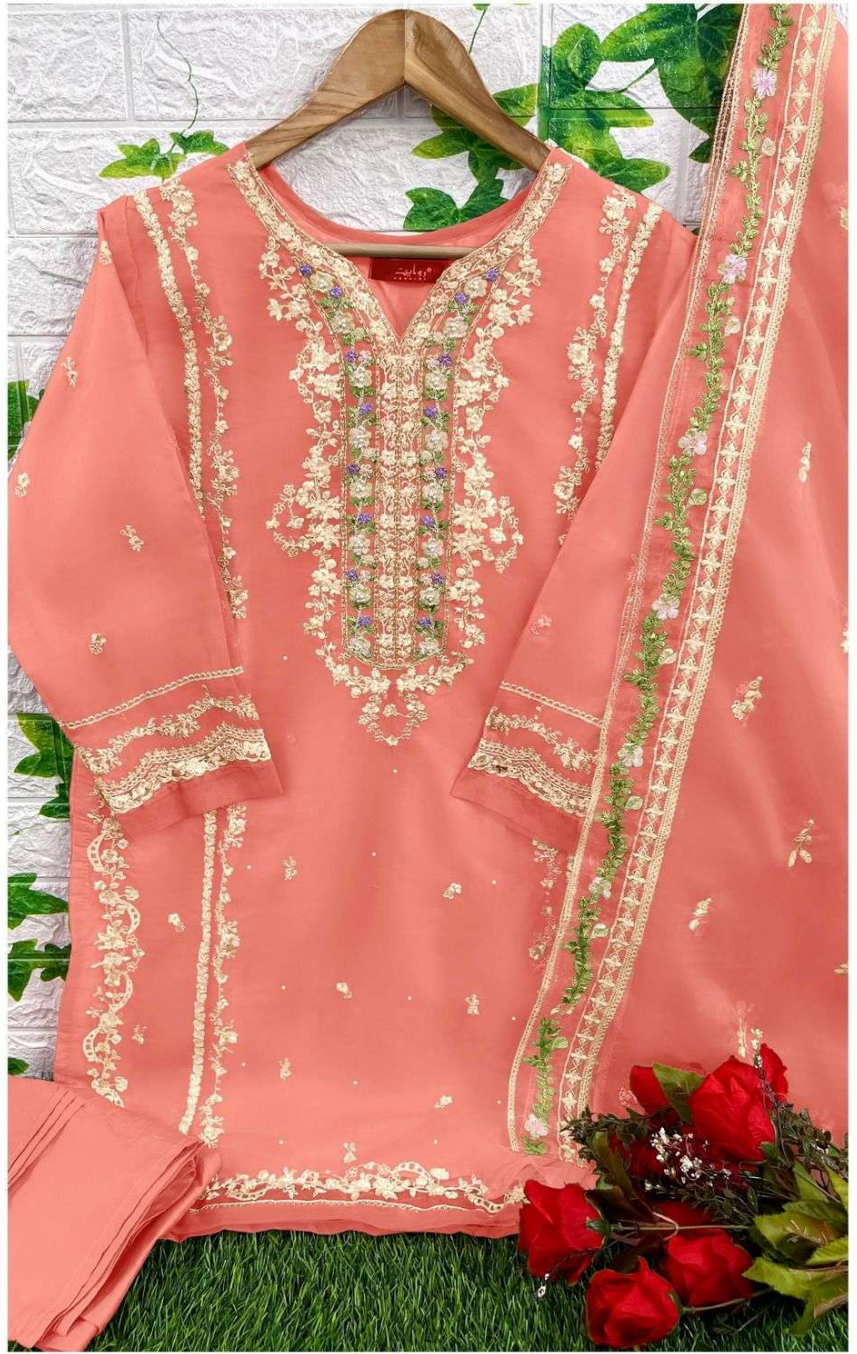

روایت
R A W A Y A T

READYMADE
055-C
SIZE-XL

TOP- PURE ORGENZA WITH EMBROIDERY
INNER- DULL SANTOON
BOTTOM- ROMEN SILK PANT
DUPATTA- PURE ORGENZA WITH EMBROIDERY

TOP- PURE ORGENZA WITH EMBROIDERY
INNER- DULL SANTOON
BOTTOM- ROMEN SILK PANT
DUPATTA- PURE ORGENZA WITH EMBROIDERY

055-A

055-B

055-C

055-D

روایت
R A W A Y A T

READYMADE
055-C
SIZE-XL

- TOP- PURE ORGENZA WITH EMBROIDERY
INNER- DULL SANTOON
BOTTOM- ROMEN SILK PANT
DUPATTA- PURE ORGENZA WITH EMBROIDERY

روایت
R A W A Y A T

READYMADE
055-A
SIZE-XL

- TOP- PURE ORGENZA WITH EMBROIDERY
INNER- DULL SANTOON
BOTTOM- ROMEN SILK PANT
DUPATTA- PURE ORGENZA WITH EMBROIDERY

روایت
R A W A Y A T

READYMADE
055-B
SIZE-XL

TOP- PURE ORGENZA WITH EMBROIDERY
INNER- DULL SANTOON
BOTTOM- ROMEN SILK PANT
DUPATTA- PURE ORGENZA WITH EMBROIDERY