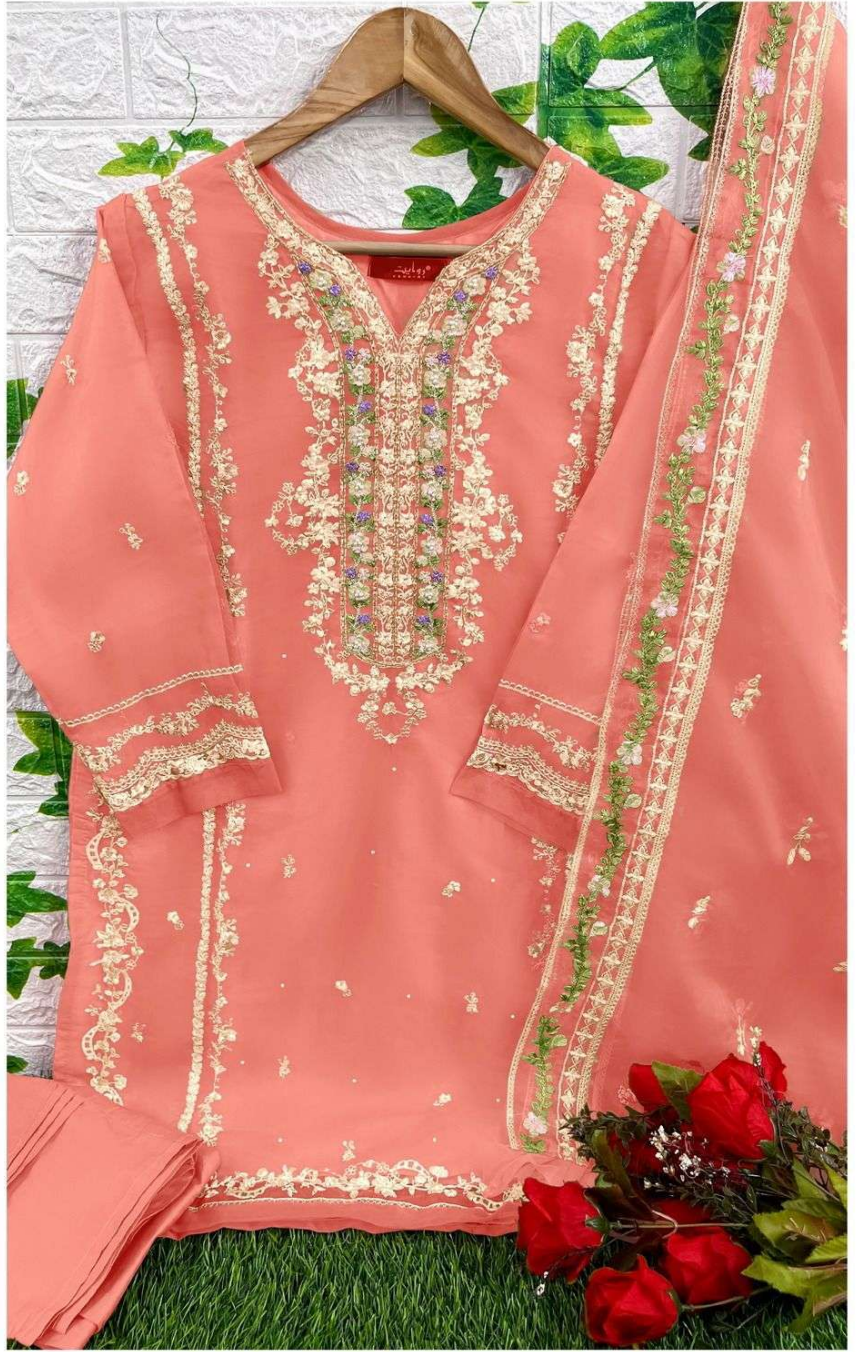

روایت
R A W A Y A T

READYMADE
055-C
SIZE-XL

TOP- PURE ORGENZA WITH EMBROIDERY
INNER- DULL SANTOON
BOTTOM- ROMEN SILK PANT
DUPATTA- PURE ORGENZA WITH EMBROIDERY

TOP- PURE ORGENZA WITH EMBROIDERY
INNER- DULL SANTOON
BOTTOM- ROMEN SILK PANT
DUPATTA- PURE ORGENZA WITH EMBROIDERY

055-A

055-B

055-C

055-D

روایت
R A W A Y A T

READYMADE
055-C
SIZE-XL

TOP- PURE ORGENZA WITH EMBROIDERY
INNER- DULL SANTOON
BOTTOM- ROMEN SILK PANT
DUPATTA- PURE ORGENZA WITH EMBROIDERY

روایت
R A W A Y A T

READYMADE
055-A
SIZE-XL

- TOP- PURE ORGENZA WITH EMBROIDERY
INNER- DULL SANTOON
BOTTOM- ROMEN SILK PANT
DUPATTA- PURE ORGENZA WITH EMBROIDERY

روایت
R A W A Y A T

READYMADE
055-B
SIZE-XL

TOP- PURE ORGENZA WITH EMBROIDERY
INNER- DULL SANTOON
BOTTOM- ROMEN SILK PANT
DUPATTA- PURE ORGENZA WITH EMBROIDERY