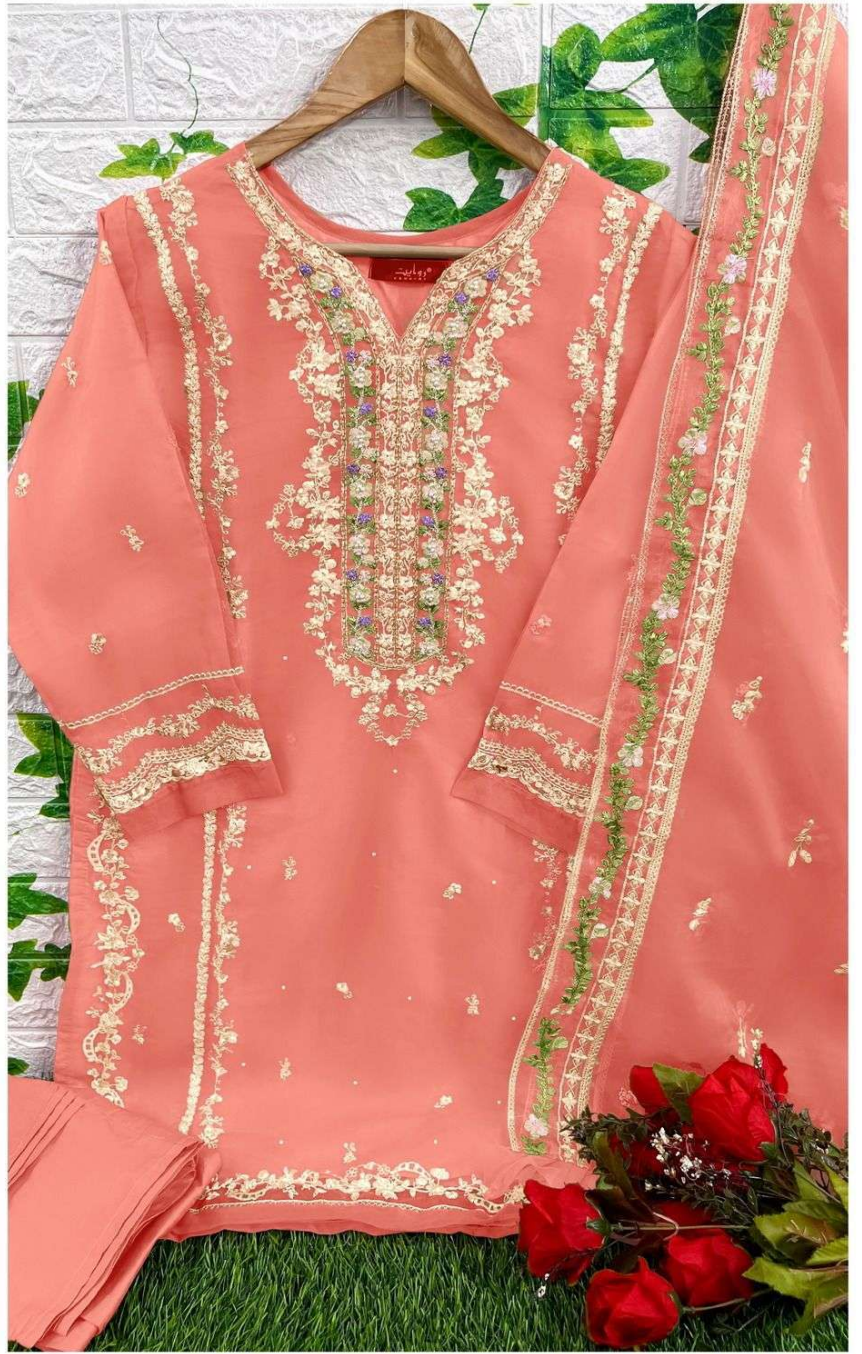

روایت
R A W A Y A T

READYMADE
055-C
SIZE-XL

- TOP- PURE ORGENZA WITH EMBROIDERY
INNER- DULL SANTOON
BOTTOM- ROMEN SILK PANT
DUPATTA- PURE ORGENZA WITH EMBROIDERY

TOP- PURE ORGENZA WITH EMBROIDERY
INNER- DULL SANTOON
BOTTOM- ROMEN SILK PANT
DUPATTA- PURE ORGENZA WITH EMBROIDERY

055-A

055-B

055-C

055-D

روایت
R A W A Y A T

READYMADE
055-C
SIZE-XL

TOP- PURE ORGENZA WITH EMBROIDERY
INNER- DULL SANTOON
BOTTOM- ROMEN SILK PANT
DUPATTA- PURE ORGENZA WITH EMBROIDERY

روایت
R A W A Y A T

READYMADE
055-A
SIZE-XL

- TOP- PURE ORGENZA WITH EMBROIDERY
INNER- DULL SANTOON
BOTTOM- ROMEN SILK PANT
DUPATTA- PURE ORGENZA WITH EMBROIDERY

روایت
R A W A Y A T

READYMADE
055-B
SIZE-XL

TOP- PURE ORGENZA WITH EMBROIDERY
INNER- DULL SANTOON
BOTTOM- ROMEN SILK PANT
DUPATTA- PURE ORGENZA WITH EMBROIDERY