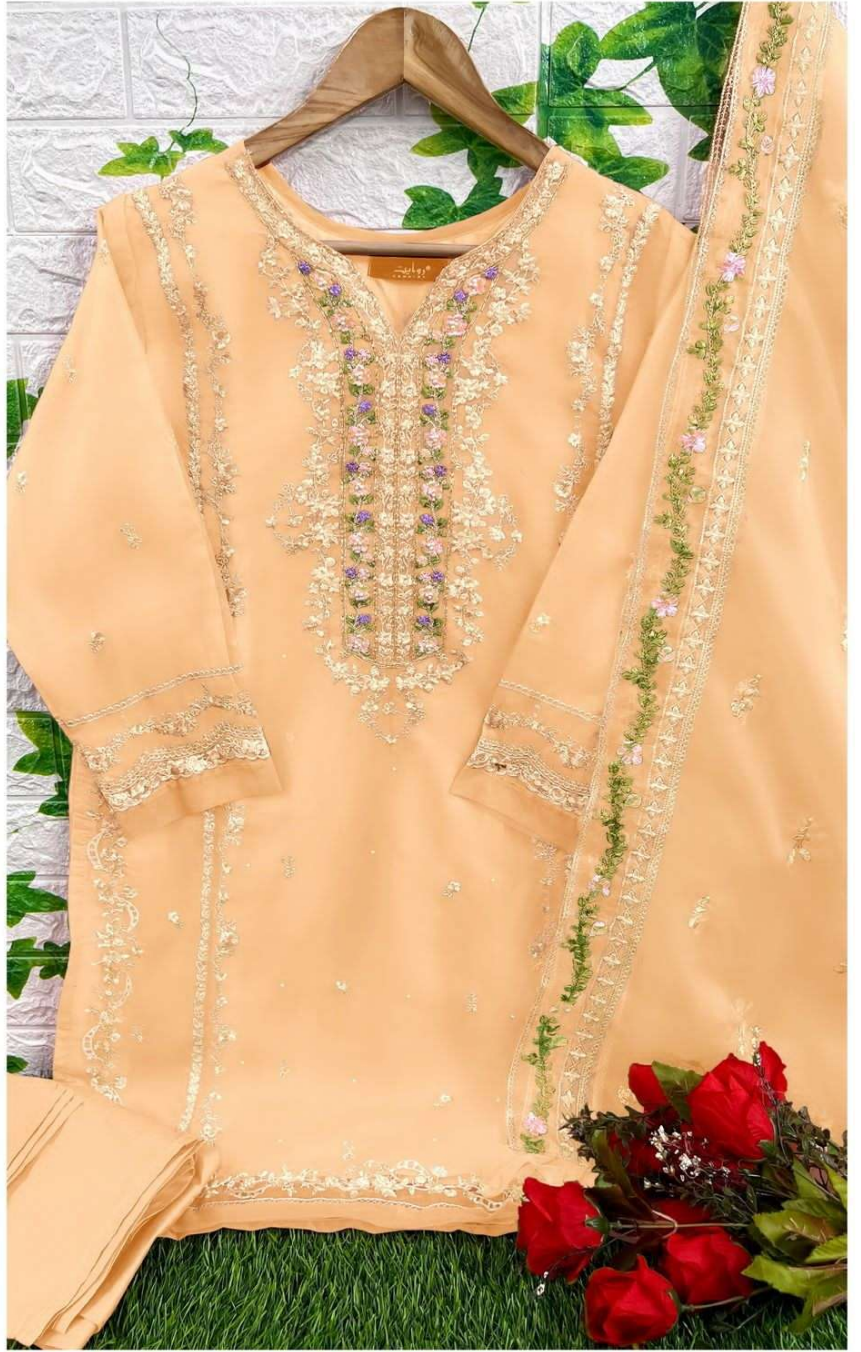

روایت
R A W A Y A T

READYMADE
055-C
SIZE-XL

TOP- PURE ORGENZA WITH EMBROIDERY
INNER- DULL SANTOON
BOTTOM- ROMEN SILK PANT
DUPATTA- PURE ORGENZA WITH EMBROIDERY

TOP- PURE ORGENZA WITH EMBROIDERY
INNER- DULL SANTOON
BOTTOM- ROMEN SILK PANT
DUPATTA- PURE ORGENZA WITH EMBROIDERY

055-A

055-B

055-C

055-D

روایت
R A W A Y A T

READYMADE
055-C
SIZE-XL

TOP- PURE ORGENZA WITH EMBROIDERY
INNER- DULL SANTOON
BOTTOM- ROMEN SILK PANT
DUPATTA- PURE ORGENZA WITH EMBROIDERY

روایت
R A W A Y A T

READYMADE
055-A
SIZE-XL

- TOP- PURE ORGENZA WITH EMBROIDERY
INNER- DULL SANTOON
BOTTOM- ROMEN SILK PANT
DUPATTA- PURE ORGENZA WITH EMBROIDERY

روایت
R A W A Y A T

READYMADE
055-B
SIZE-XL

TOP- PURE ORGENZA WITH EMBROIDERY
INNER- DULL SANTOON
BOTTOM- ROMEN SILK PANT
DUPATTA- PURE ORGENZA WITH EMBROIDERY