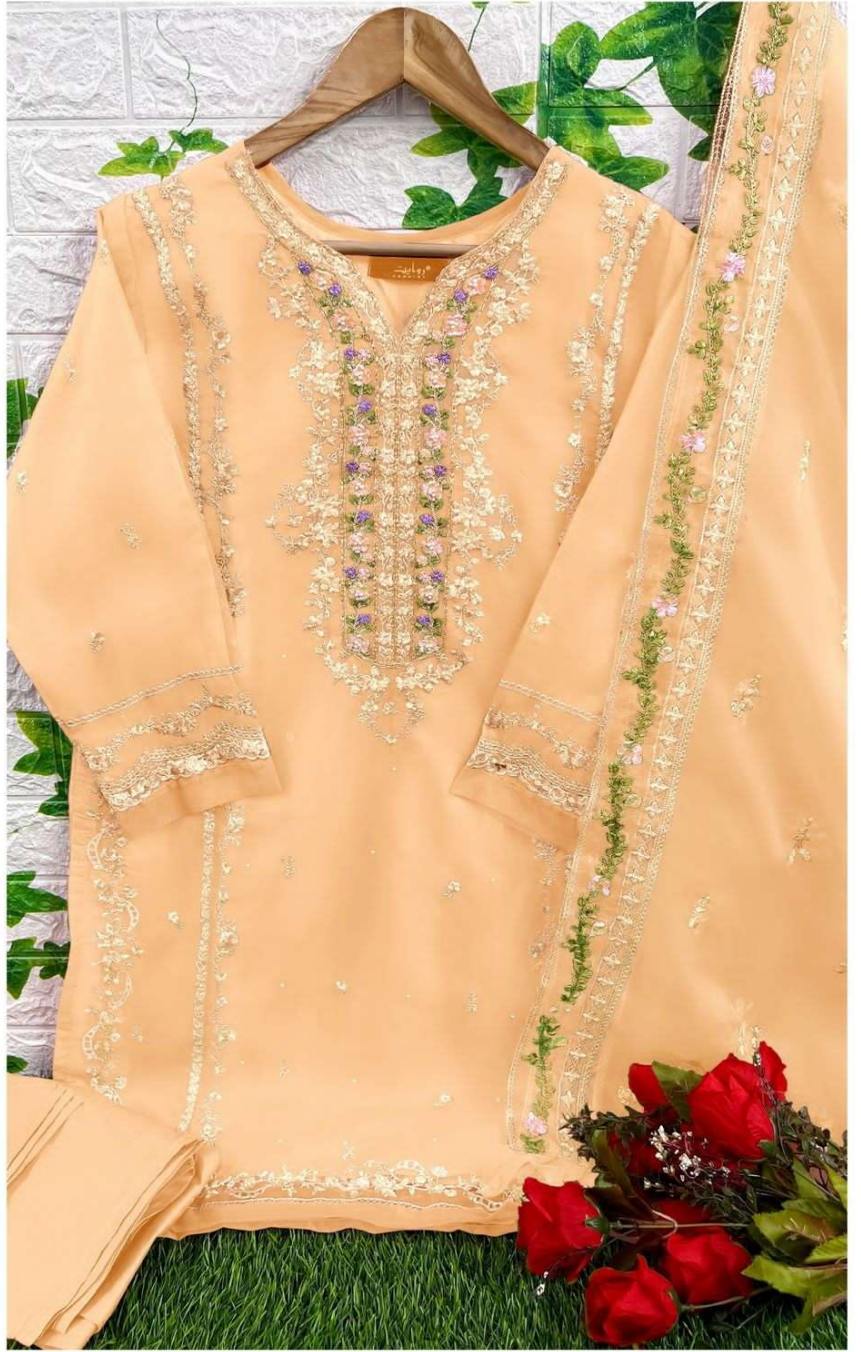

روایت
R A W A Y A T

READYMADE
055-C
SIZE-XL

TOP- PURE ORGENZA WITH EMBROIDERY
INNER- DULL SANTOON
BOTTOM- ROMEN SILK PANT
DUPATTA- PURE ORGENZA WITH EMBROIDERY

TOP- PURE ORGENZA WITH EMBROIDERY
INNER- DULL SANTOON
BOTTOM- ROMEN SILK PANT
DUPATTA- PURE ORGENZA WITH EMBROIDERY

055-A

055-B

055-C

055-D

روایت
R A W A Y A T

READYMADE
055-C
SIZE-XL

- TOP- PURE ORGENZA WITH EMBROIDERY
INNER- DULL SANTOON
BOTTOM- ROMEN SILK PANT
DUPATTA- PURE ORGENZA WITH EMBROIDERY

روایت
R A W A Y A T

READYMADE
055-A
SIZE-XL

- TOP- PURE ORGENZA WITH EMBROIDERY
INNER- DULL SANTOON
BOTTOM- ROMEN SILK PANT
DUPATTA- PURE ORGENZA WITH EMBROIDERY

روایت
R A W A Y A T

READYMADE
055-B
SIZE-XL

TOP- PURE ORGENZA WITH EMBROIDERY
INNER- DULL SANTOON
BOTTOM- ROMEN SILK PANT
DUPATTA- PURE ORGENZA WITH EMBROIDERY