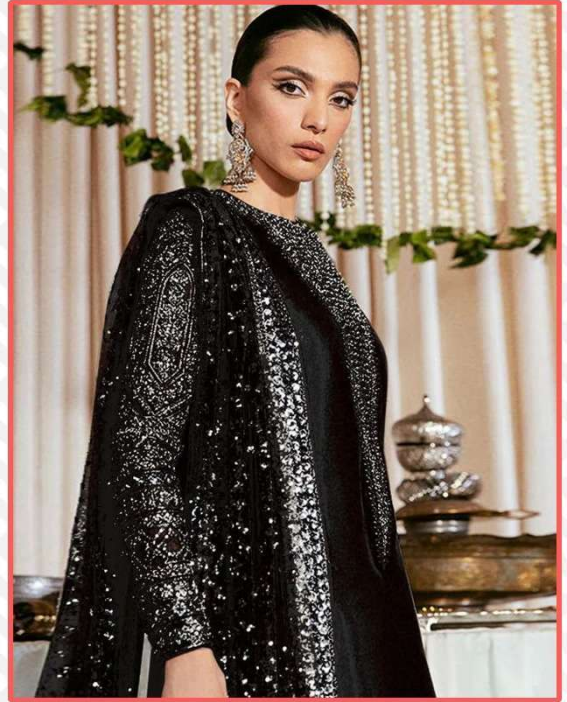

D.no-184-B

-:TOP:-

Fox Georgette.

-:BOTTAM/INNER:-

Santoon.

-:DUPATTA:-

Net Embroidery.

D.no-184-B

-:TOP:-

Fox Georgette.

-:BOTTAM/INNER:-

Santoon.

-:DUPATTA:-

Net Embroidery.

Dinsaa
D.no-184-B

-TOP-
Fox Georgette.
-BOTTOMNER-
Santoon.
-DUPATTA-
Net Embroidery.