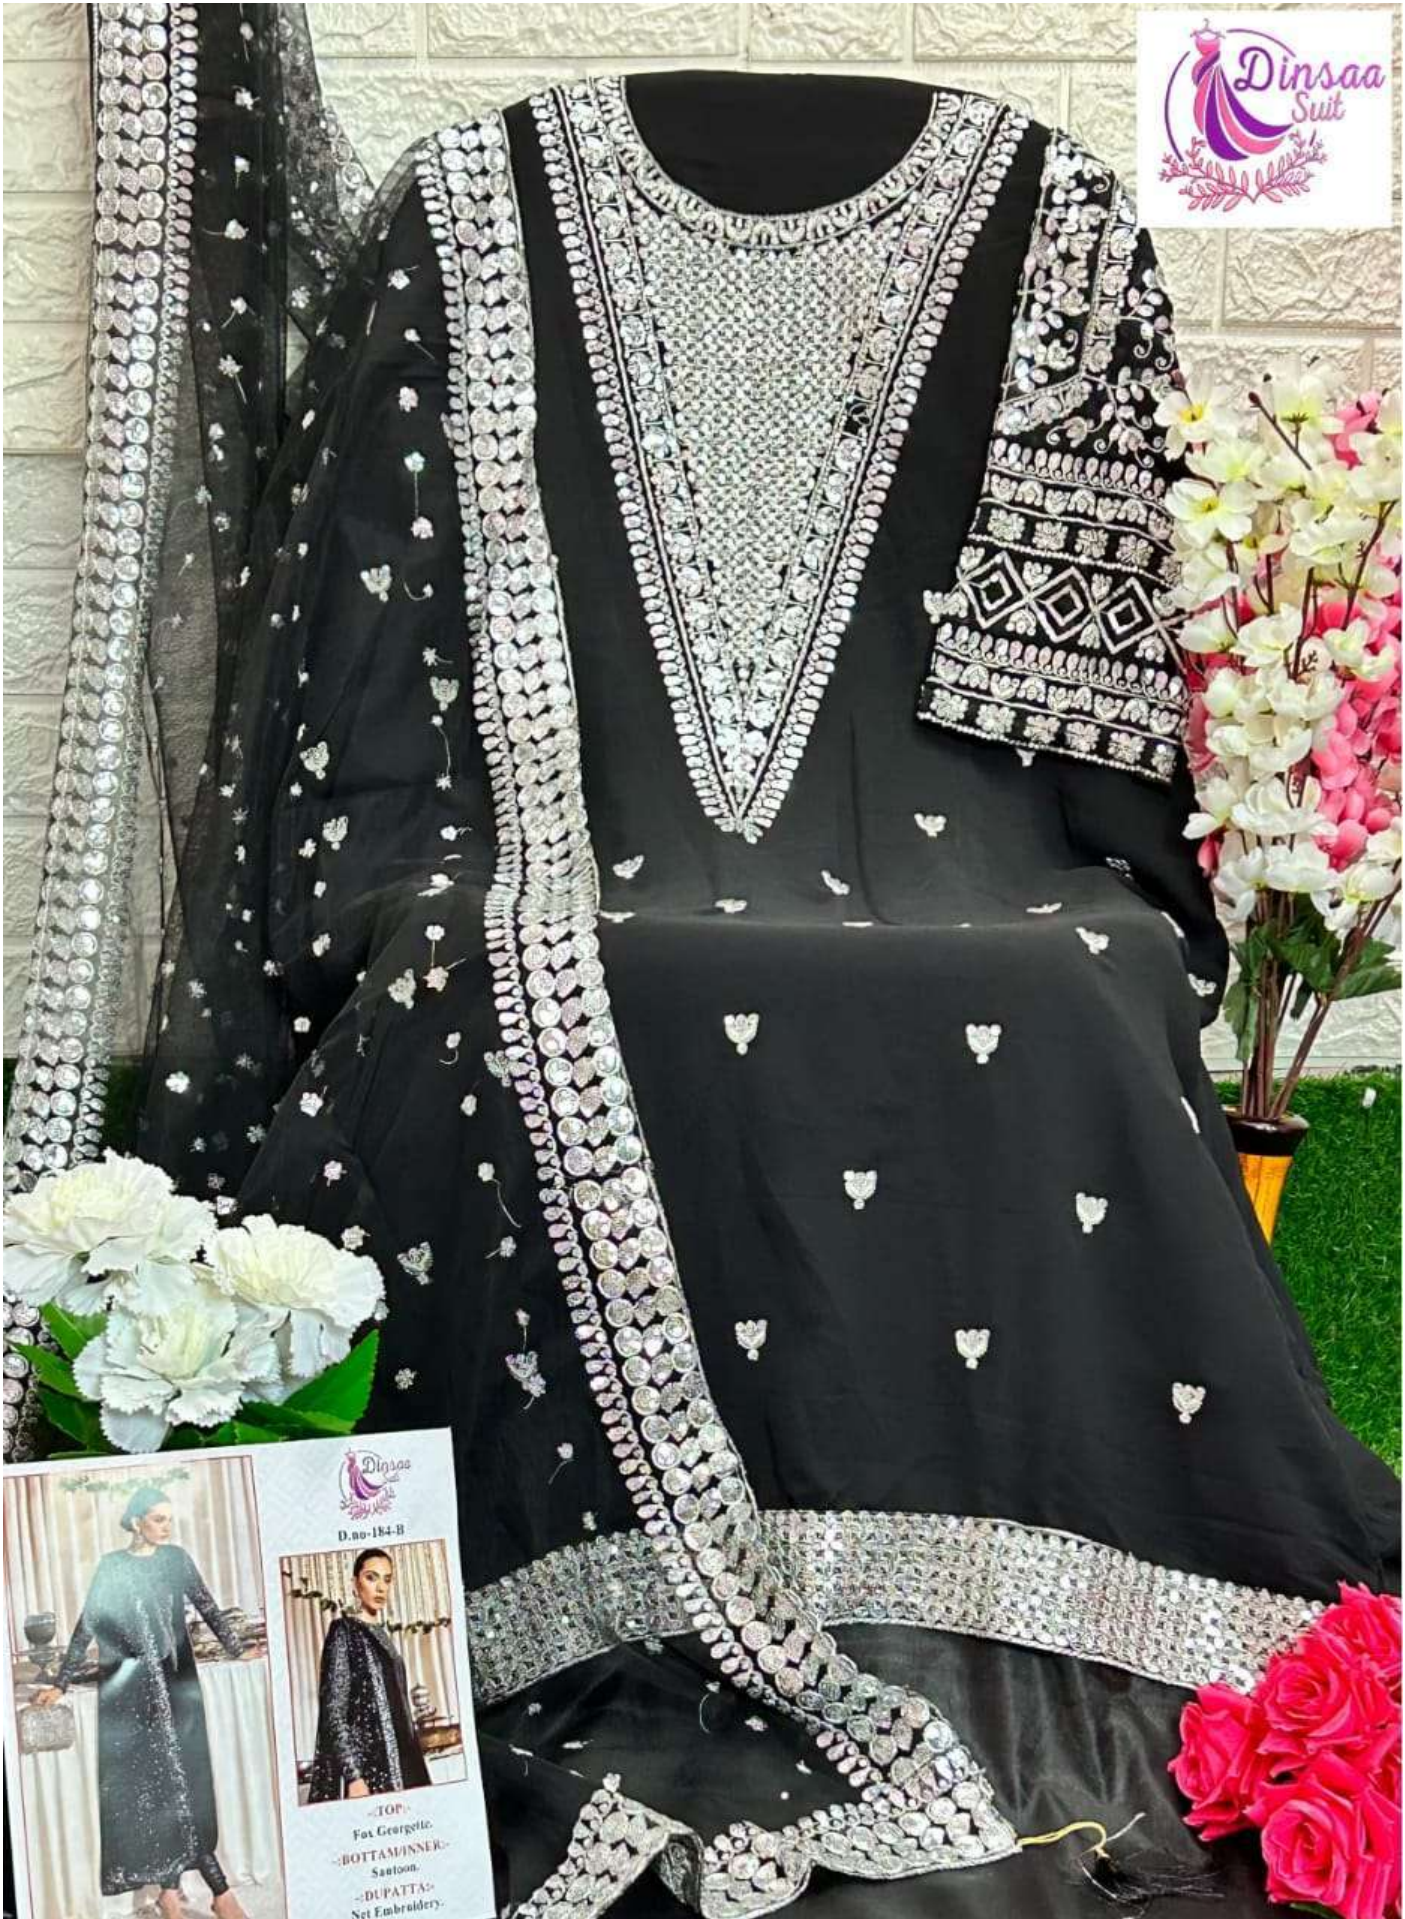

D.no-184-B

-:TOP:-

Fox Georgette.

-:BOTTAM/INNER:-

Santoon.

-:DUPATTA:-

Net Embroidery.

D.no-184-B

-:TOP:-

Fox Georgette.

-:BOTTAM/INNER:-

Santoon.

-:DUPATTA:-

Net Embroidery.

Dinsaa
D.no-184-B

-TOP-
Fox Georgette.
-BOTTOMNER-
Santoon.
-DUPATTA-
Net Embroidery.