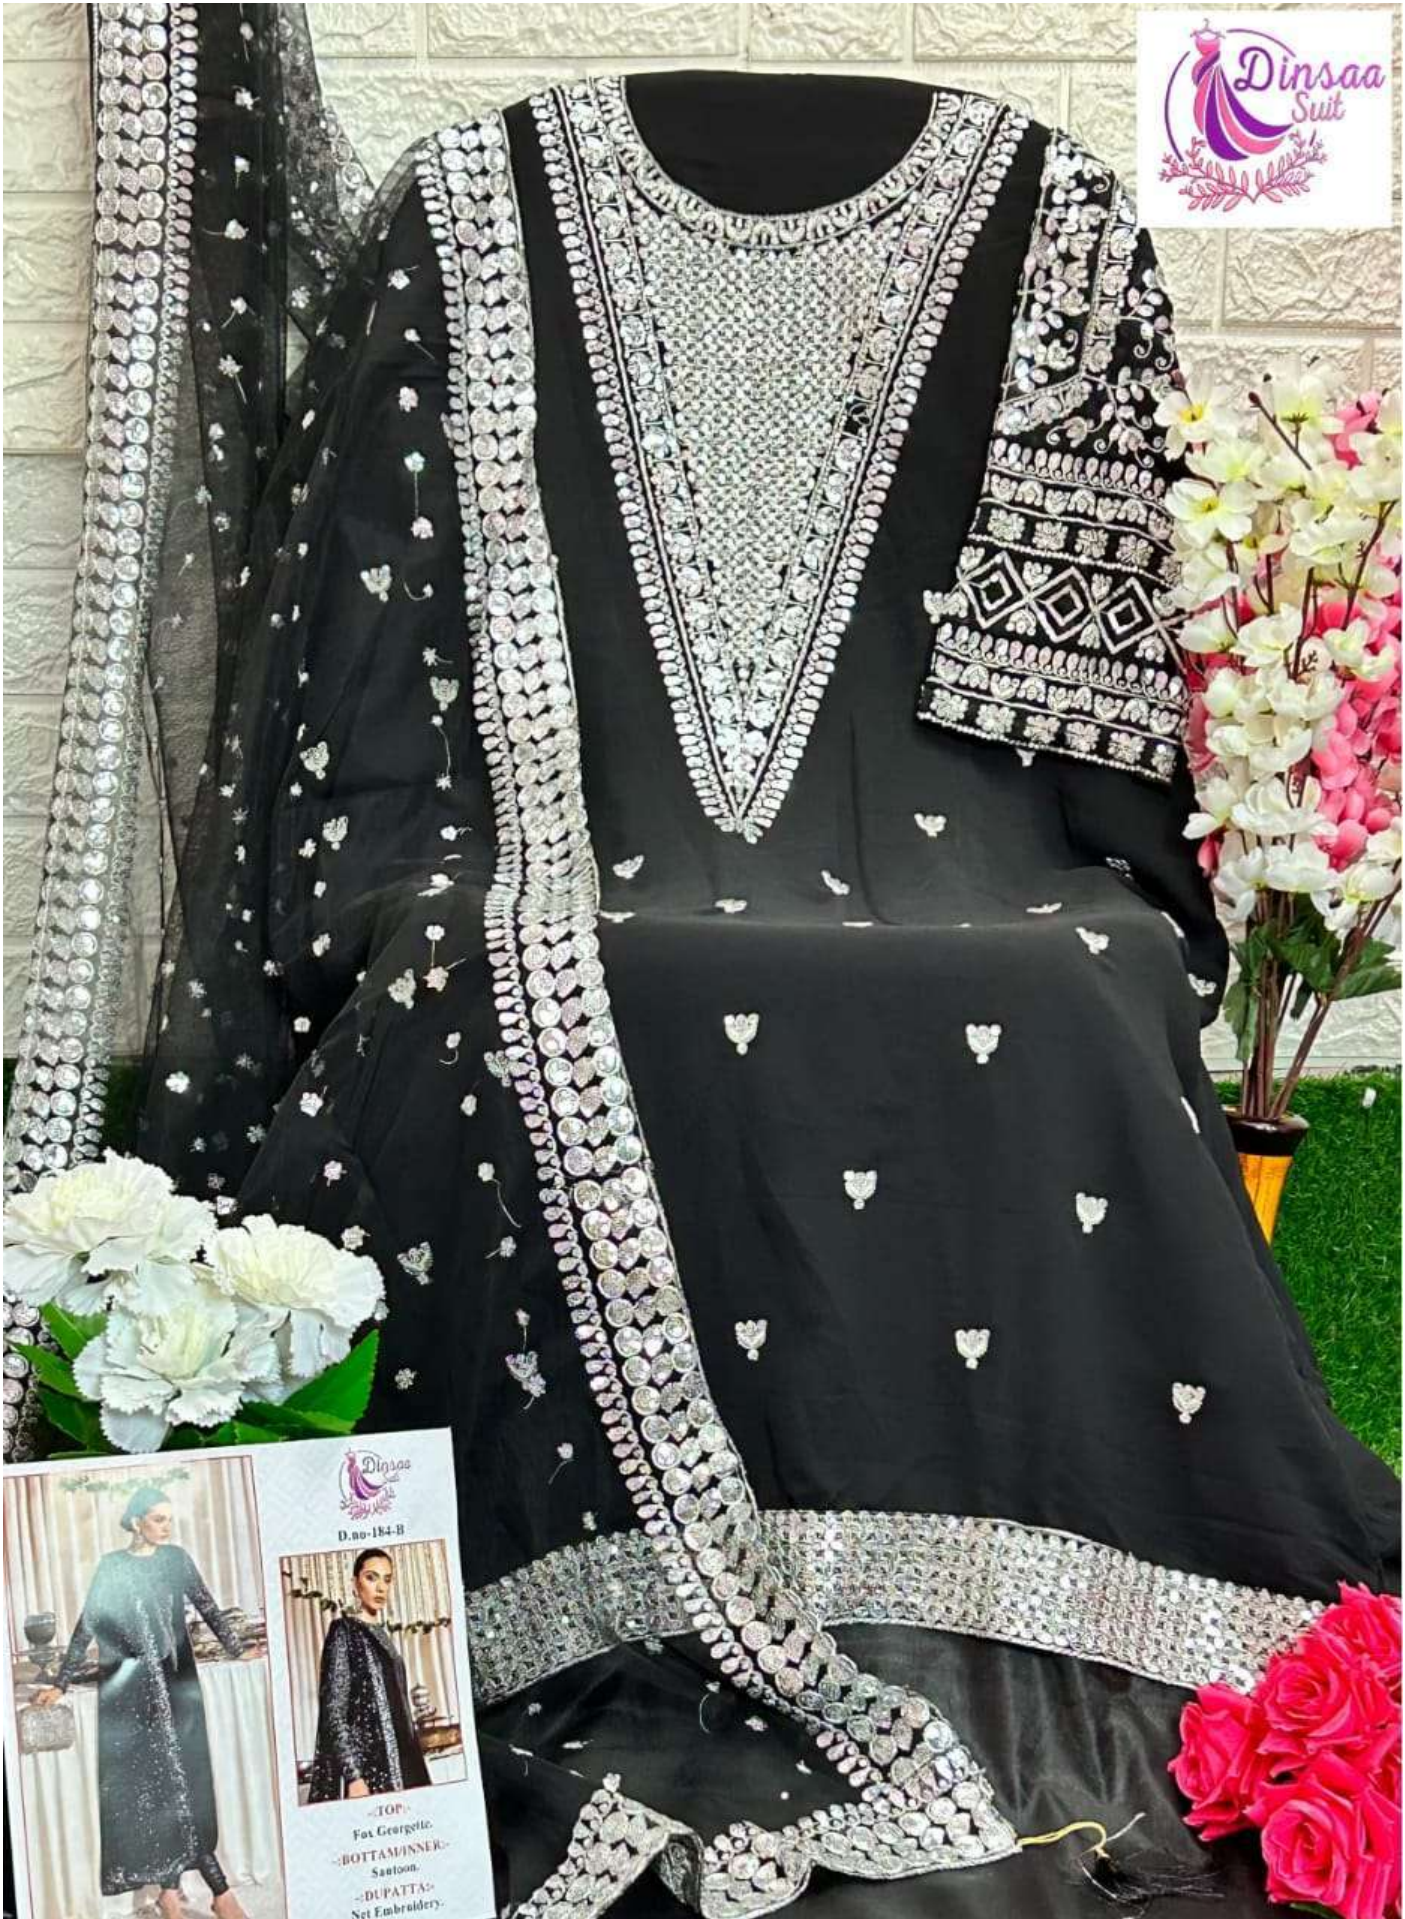

**D.no-184-B**

**-:TOP:-**

**Fox Georgette.**

**-:BOTTAM/INNER:-**

**Santoon.**

**-:DUPATTA:-**

**Net Embroidery.**

**D.no-184-B**

**-:TOP:-**

**Fox Georgette.**

**-:BOTTAM/INNER:-**

**Santoon.**

**-:DUPATTA:-**

**Net Embroidery.**

**Dinsaa**  
D.no-184-B

-TOP-  
Fox Georgette.  
-BOTTOMNER-  
Santoon.  
-DUPATTA-  
Net Embroidery.